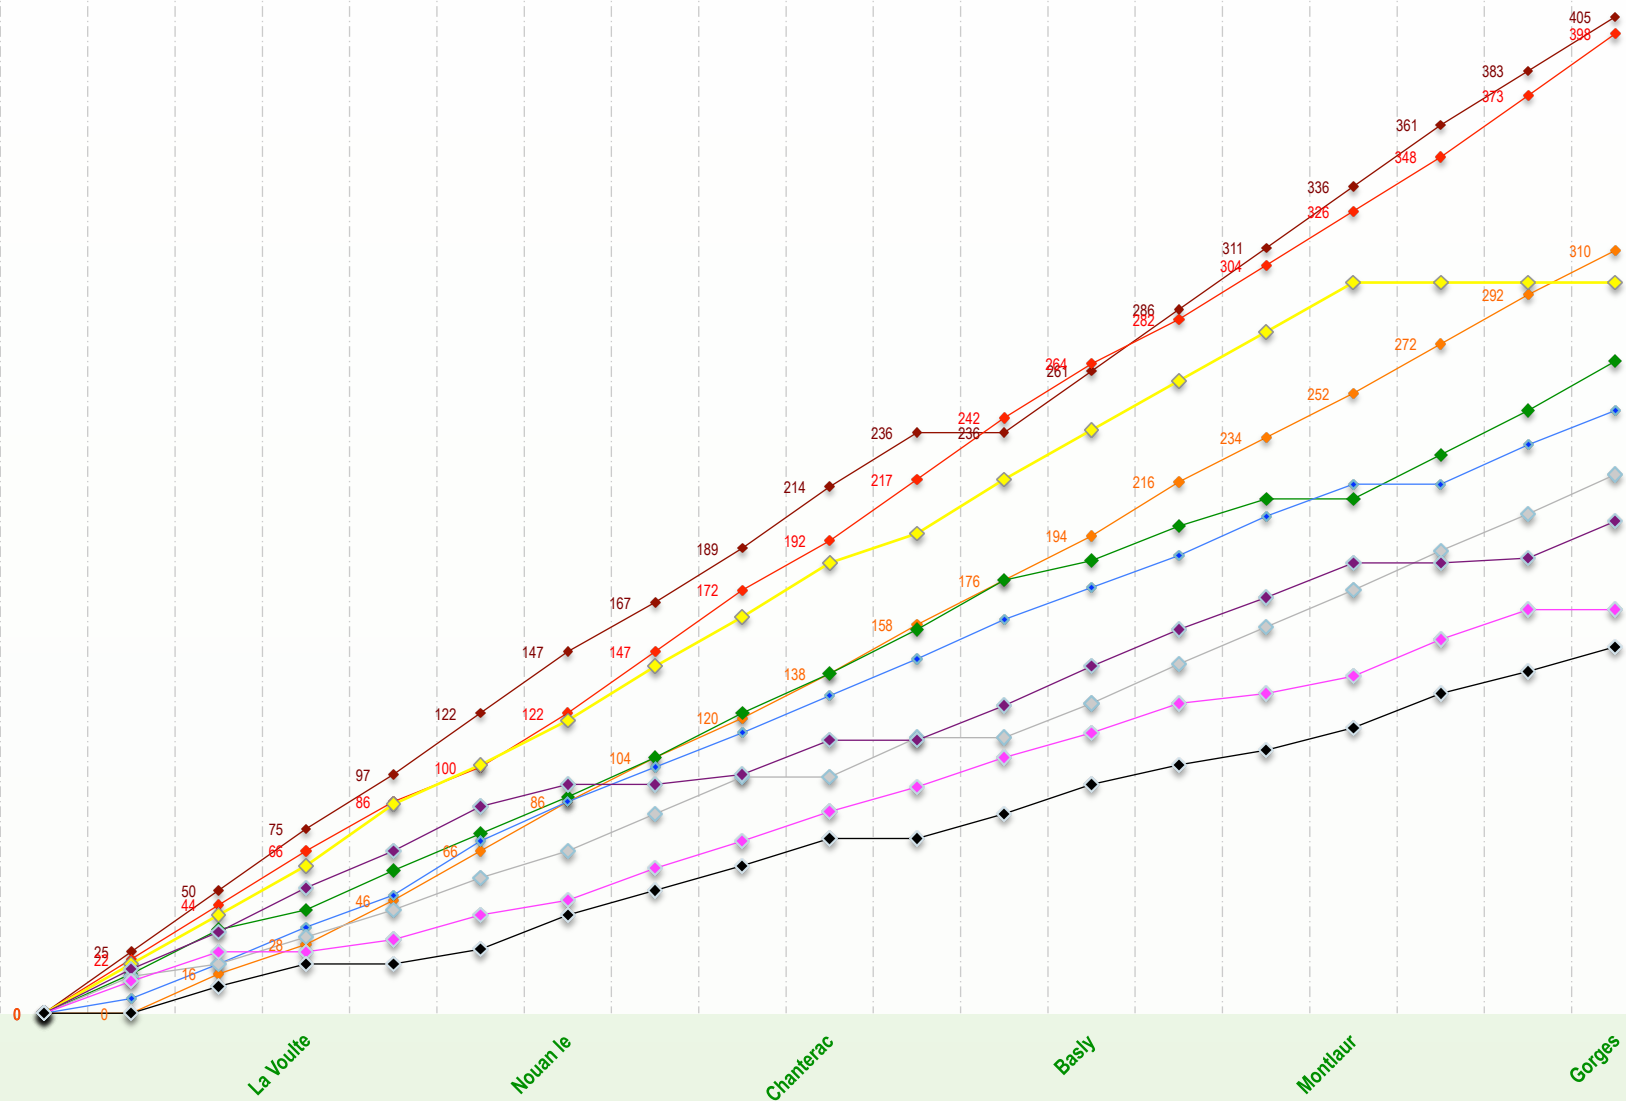

Championnat de France - MINIVERT 65 Poussin - Top 10 2011

- ◆— VIALLE Tom
- ◆— ZOLDOS Thomas
- ◆— PRUNIER Killian
- ◆— GOUPILLON Pierre
- ◆— DE NADAI Théo
- ◆— DARÉ Enzo
- ◆— STRUBHART-MOREAU Brian
- ◆— VERHAEGHE Scotty
- ◆— PICHON Zachary
- ◆— BERRY Thimothé

Pilote absent

Jusqu'à 40 pilotes inscrits : 3 manches avec tous les pilotes.
 Plus de 40 pilotes inscrits : 2 manches Groupe A + 2 manches Groupe B + 1 finale A+B
 Chaque manche compte pour le classement final