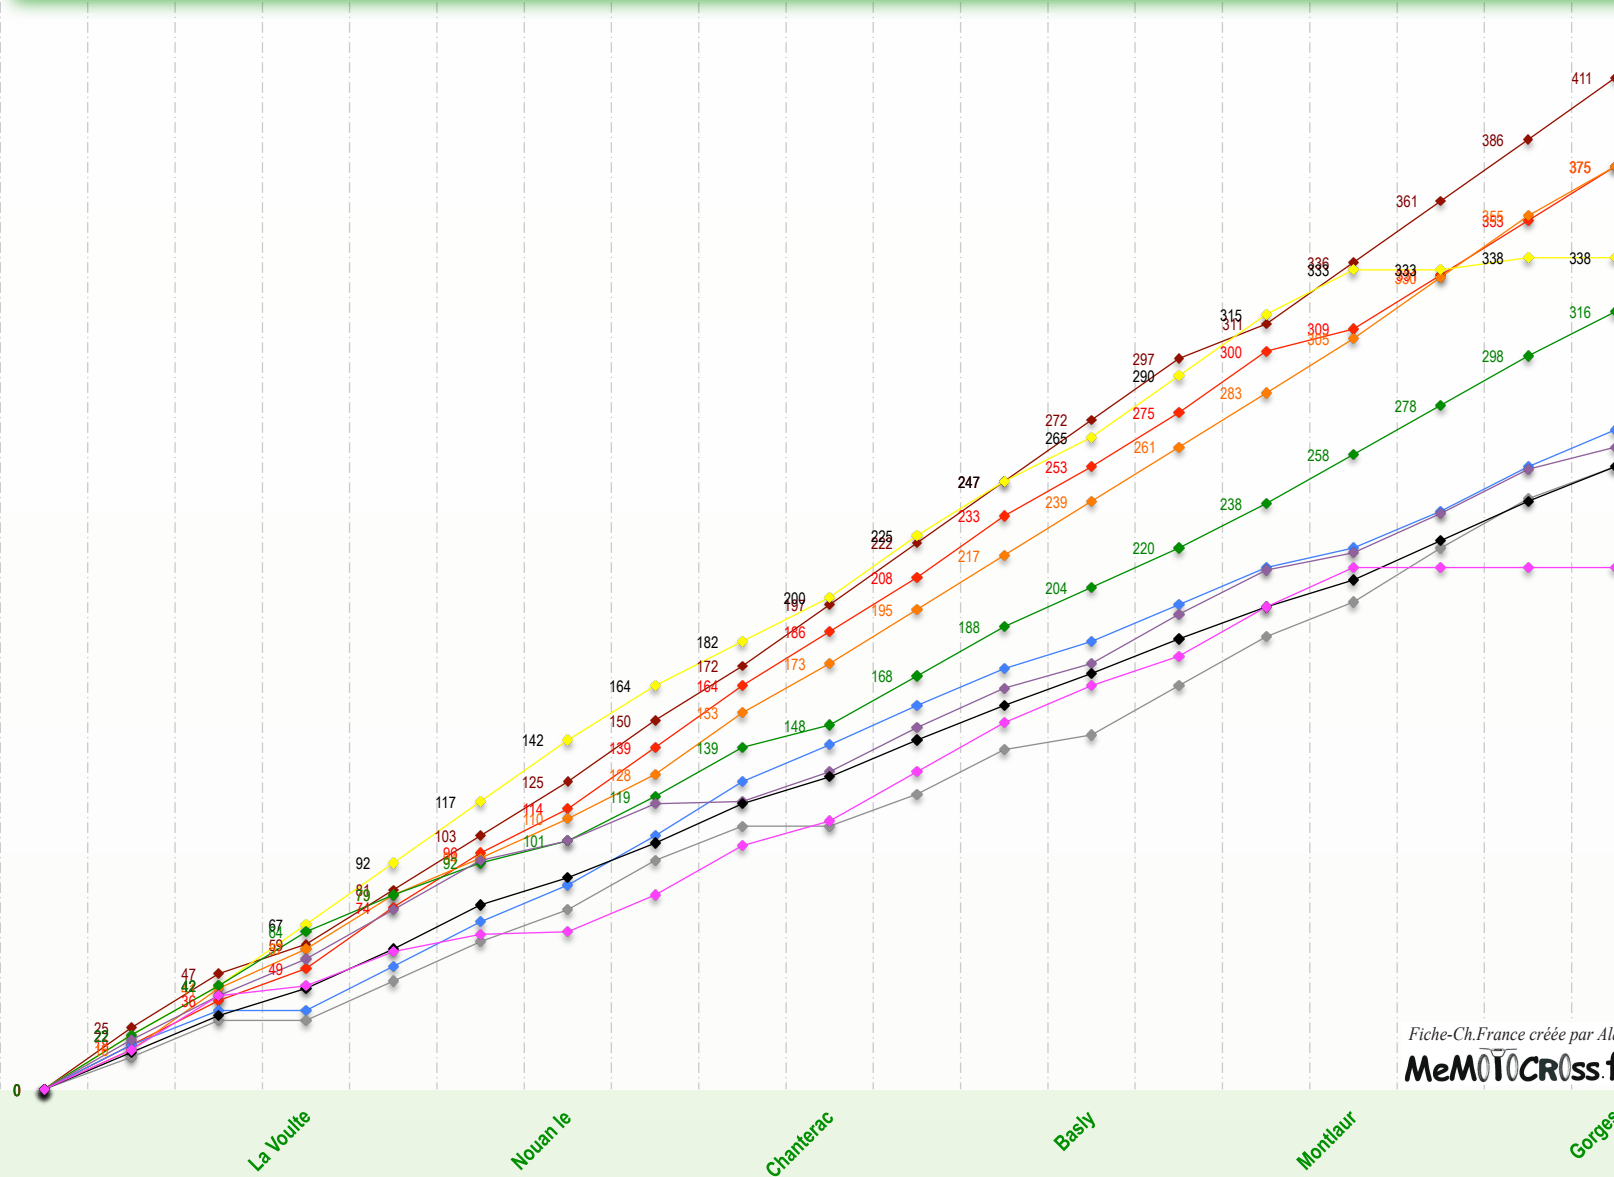

51	17	PARIS Alexis	Ktm						11	6								1	11		
52	17	HEROT Marine	Yam						5	7								5	7		
53	16	DUVAL Adrien	Suz						2	8							3	3	2	8	
54	15	LEROY Fabien	Yam														7	8	1	8	
55	15	RODRIGUES Hugo	Ktm					3	4	3	4							1	7	4	
56	13	JOURDAN Mathis	Ktm	4	9															1	9
57	12	BAJARD Tristan	Ktm					8	4											1	8
58	12	PREL Léo	Ktm							2	5							1	4	2	5
59	12	WERLE Dorian	Ktm					4	3	3	2									2	4
60	11	TAVARES Tristan-Alexander	Ktm	11																2	11
61	11	LECLERC Axel	Kaw							4	3							2	2	2	4
62	10	ANDRE Matthieu	Ktm	5	3									2						6	5
63	10	LAFOESTE Axel	Suz					2	4					4						3	4
64	9	MAUPIN Thibault	Yam																8	4	8
65	9	HAUDOIRE Manon	Yam															5	4	1	5
66	8	FELIX Teddy	Hon					1	5	2										3	5
67	7	BLACHE Mattéo	Yam	7																2	7
68	7	CAVE Julien	Ktm	7																2	7
69	7	BARROS Samuel	Ktm															5	2	1	5
70	7	CORREIA Estevan	Ktm							1	3							3		6	3
71	6	FERRO Melvin	Yam	2	4															1	4
72	4	DARRIET Marvin	Yam						1	2					1					3	2
73	3	SAMUEL Lisa	Ktm	1	2															1	2
74		GLET Adrien	Ktm																		3
75																					
76																					
77																					
78																					
79																					
80																					
81																					
82																					
83																					
84																					
85																					
86																					
87																					
88																					
89																					
90																					
91																					
92																					
93																					
94																					
95																					
96																					
97																					
98																					
99																					
100																					

Jusqu'à 40 pilotes inscrits : 3 manches avec tous les pilotes.
Plus de 40 pilotes inscrits : 2 manches Groupe A + 2 manches Groupe B + 1 finale A+B
Chaque manche compte pour le classement final

Pts non attribués

1 6

Championnat de France MINIVERT 85 Benjamin - Top 10 2011

- RUBINI Stephen
- BOMPAR Ludovic
- FONVIEILLE Calvin
- LEOPOLD Dylan
- VERSTAPPEN Amandine (BE)
- DUBOST Louis
- VERON Carl
- MONZO Melvin
- BLOND Raphaël
- LAMARQUE Mickaël

Fiche-Ch.France créée par Alain

MeMOTOcross.fr