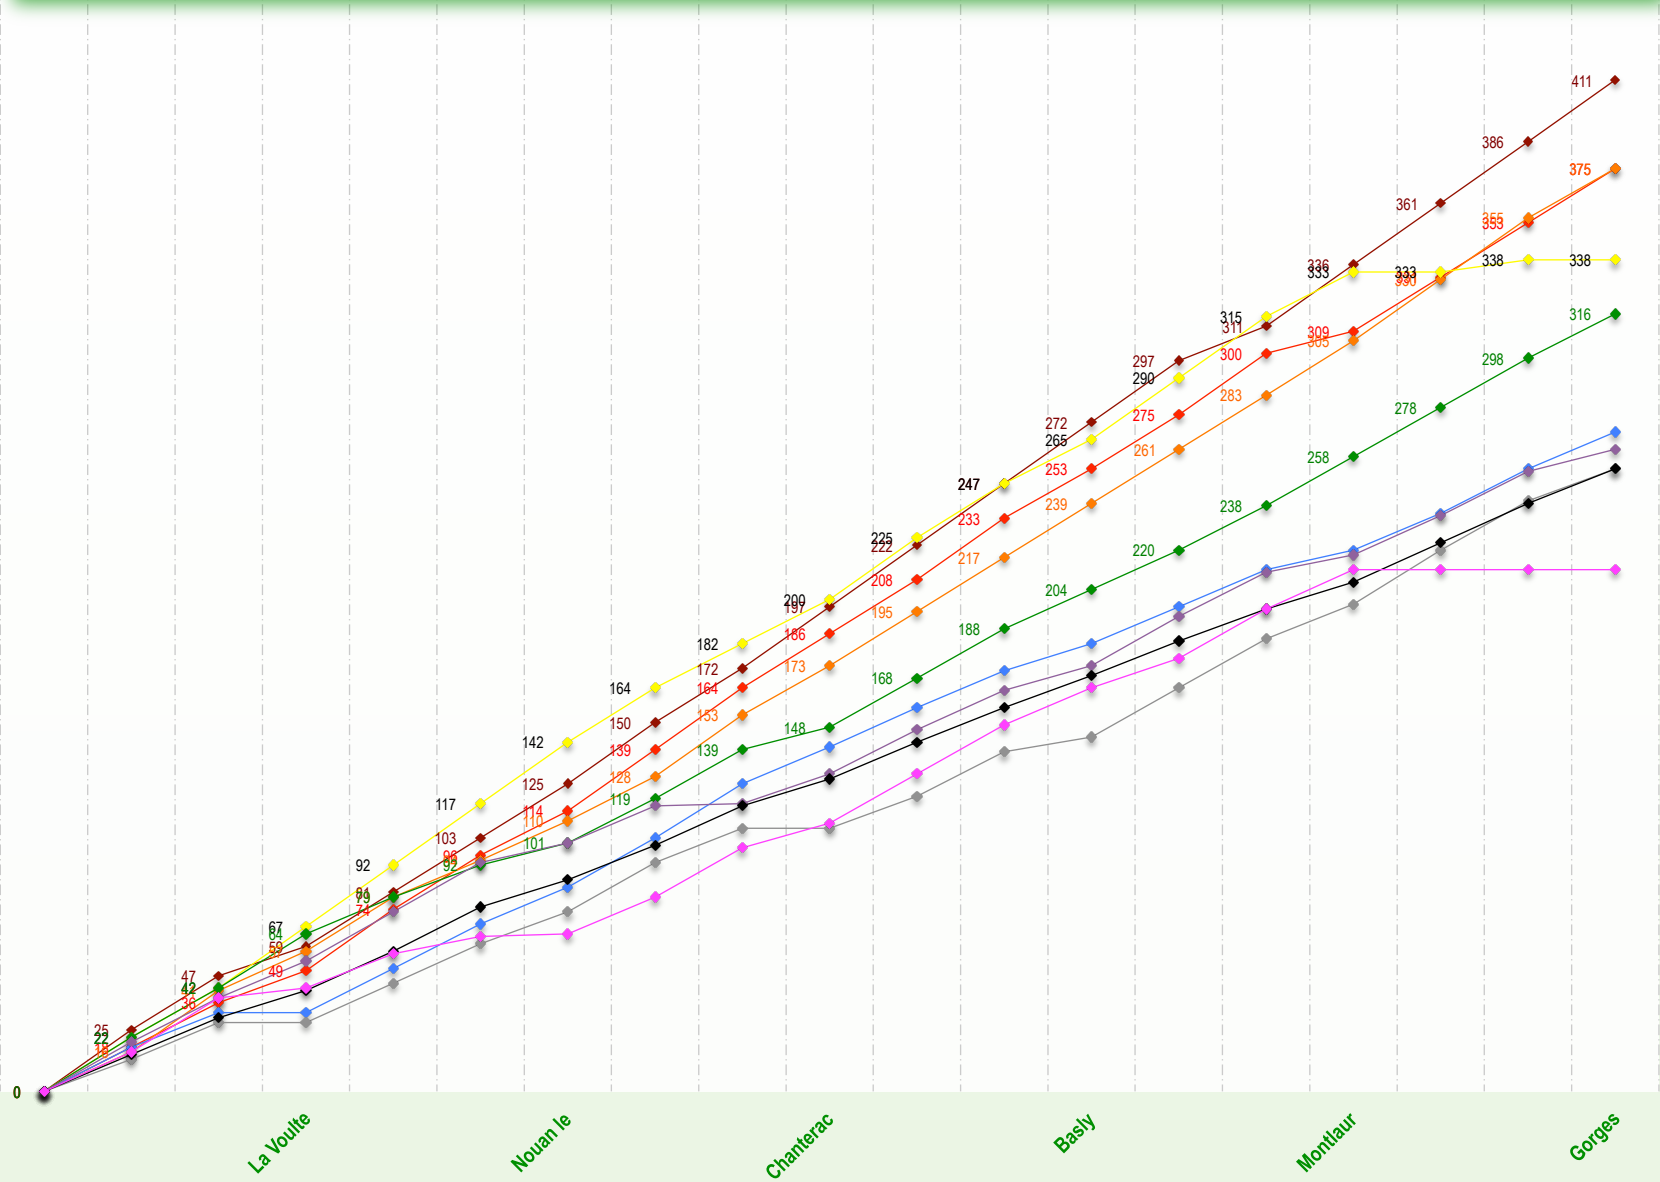

51	17	PARIS Alexis	Ktm				11	6				1	11
52	17	HEROT Marine	Yam	3	2		5	7				5	7
53	16	DUVAL Adrien	Suz				2	8			3	3	2
54	15	LEROY Fabien	Yam								7	8	1
55	15	RODRIGUES Hugo	Ktm			3	4	3	4			1	7
56	13	JOURDAN Mathis	Ktm	4	9								1
57	12	BAJARD Tristan	Ktm			8	4						1
58	12	PREL Léo	Ktm					2	5		1	4	2
59	12	WERLE Dorian	Ktm			4	3	3	2				2
60	11	TAVARES Tristan-Alexander	Ktm	11									2
61	11	LECLERC Axel	Kaw					4	3		2	2	2
62	10	ANDRE Matthieu	Ktm	5	3					2			6
63	10	LAFOESTE Axel	Suz			2	4			4			3
64	9	MAUPIN Thibault	Yam			1					8		4
65	9	HAUDOIRE Manon	Yam								5	4	1
66	8	FELIX Teddy	Hon			1	5	2					3
67	7	BLACHE Mattéo	Yam	7									2
68	7	CAVE Julien	Ktm	7									2
69	7	BARROS Samuel	Ktm								5	2	1
70	7	CORREIA Estevan	Ktm					1	3		3		6
71	6	FERRO Melvin	Yam	2	4								1
72	4	DARRIET Marvin	Yam			1	2			1			3
73	3	SAMUEL Lisa	Ktm	1	2								1
74		GLET Adrien	Ktm										3
75													
76													
77													
78													
79													
80													
81													
82													
83													
84													
85													
86													
87													
88													
89													
90													
91													
92													
93													
94													
95													
96													
97													
98													
99													
100													

Pilote absent

Jusqu'à 40 pilotes inscrits : 3 manches avec tous les pilotes.
Plus de 40 pilotes inscrits : 2 manches Groupe A + 2 manches Groupe B + 1 finale A+B
Chaque manche compte pour le classement final

Championnat de France MINIVERT 85 Benjamin - Top 10 2011

- RUBINI Stephen
- VERSTAPPEN Amandine (BE)
- BLOND Raphaël
- BOMPAR Ludovic
- DUBOST Louis
- LAMARQUE Mickaël
- FONVIEILLE Calvin
- VERON Carl
- LEOPOLD Dylan
- MONZO Melvin