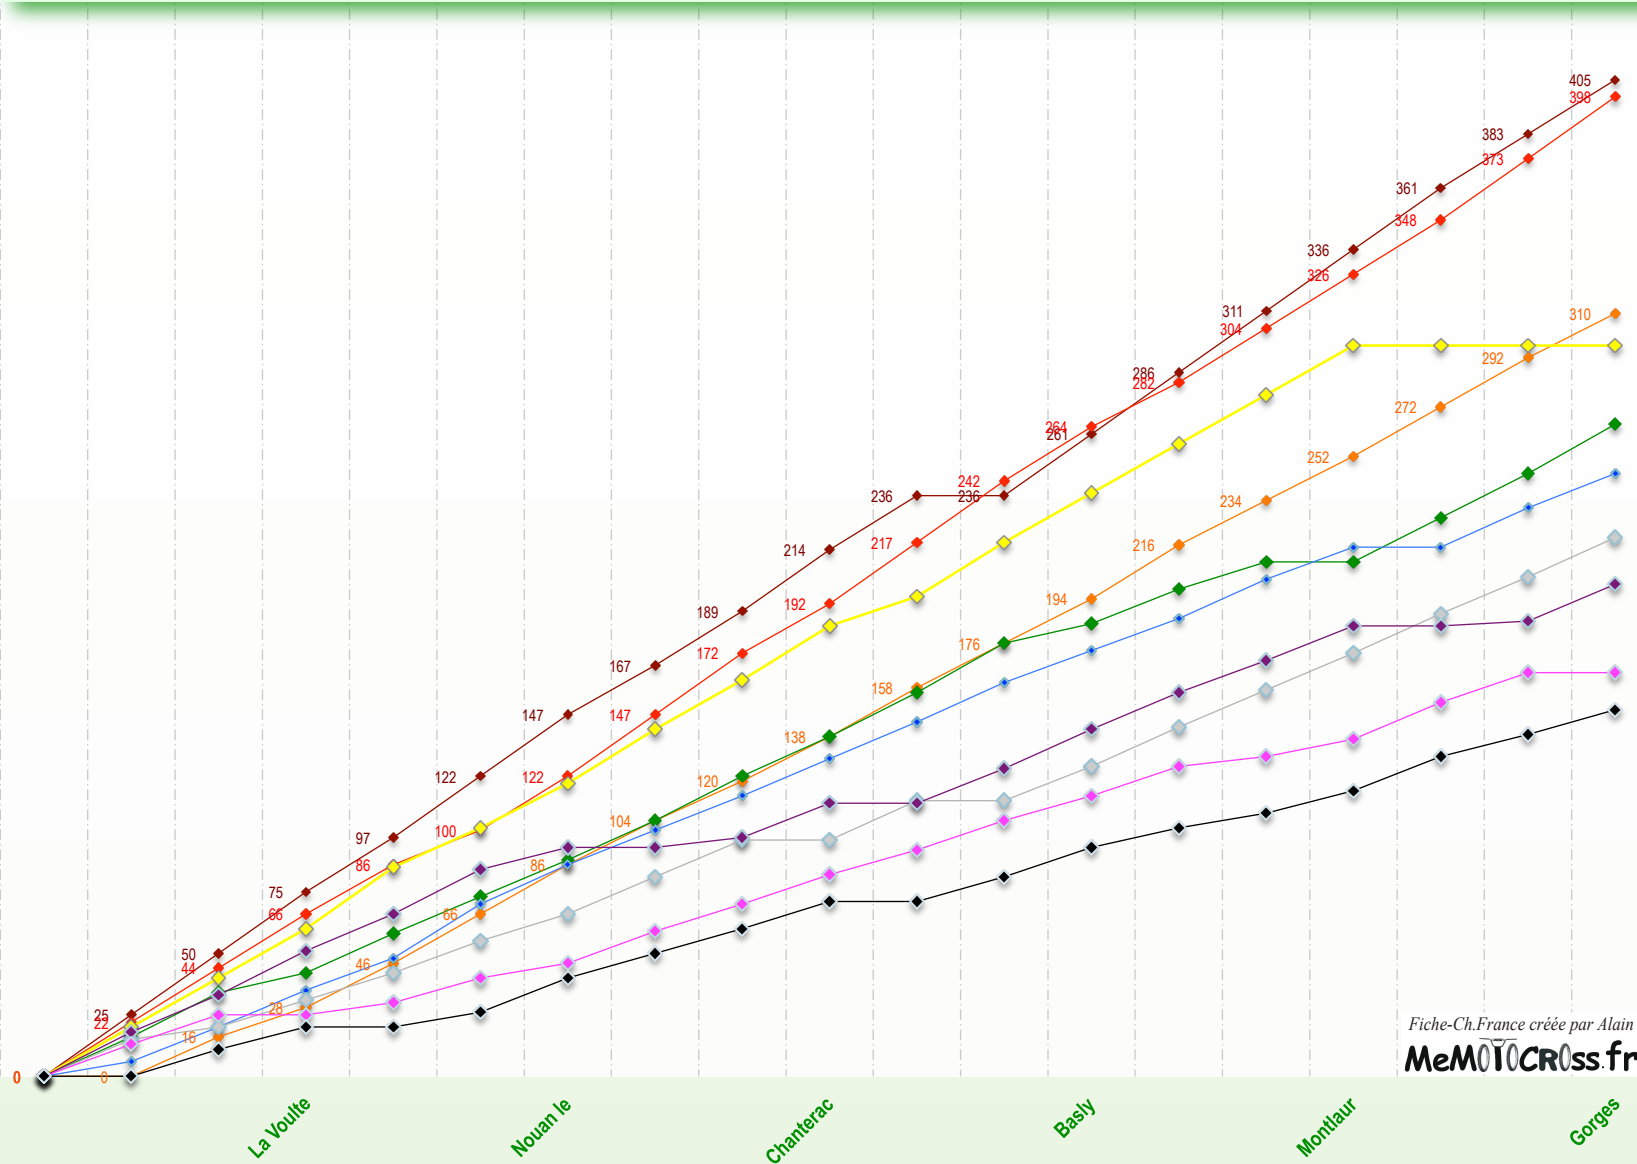

Championnat de France Minivert 65 Poussin - 2011				mV 1			mV 2			mV 3			mV 4			mV 5			mV 6			Statistiques manches					
				La Voulte			Nouan le Fuselier			Chanterac			Basly			Montlaur			Gorges			1er	2è	3è	0 pt	+	
				(07)			(41)			(24)			(14)			(12)			(50)								
Clt	Pts	Pilote	Moto	27-mars			29-mai			19-juin			26-juin			24-juil.			28-août								
1	405	VIALLE Tom	Ktm	25	25	25	22	25	25	20	22	25	22	25	25	25	25	22	22	11	5	1	1				
2	398	GOUPILON Pierre	Ktm	22	22	22	20	14	22	25	25	20	25	25	22	18	22	22	22	25	25	6	8	2			
3	310	STRUBHART-MOREAU Brian	Ktm		16	12	18	20	20	18	16	18	20	18	18	22	18	18	20	20	18		1	5	1		
4	297	PICHON Zachary	Ktm	20	20	20	25	16	18	22	20	22	12	22	20	20	20	20				1	3	8			
5	265	ZOLDOS Thomas	Met *	16	18	8	16	15	15	16	18	16	18	20	8	14	11		18	18	20			2	1		
6	245	DE NADAI Théo	Ktm	6	14	15	13	22	16	14	14	15	15	16	13	13	16	13		16	14		1		1		
7	219	VERHAEGHE Scotty	Kaw	15	5	11	11	13	11	15	15	15	16		14	16	15	15	16	15	16				2	16	
8	200	BERRY Thimothé	Ktm	18	15	18	15	18	9		4	14		14	16	15	13	14		2	15				3	18	
9	164	PRUNIER Killian	Ktm	13	12		5	10	6	13	11	12	10	12	10	12	4	7	15	12					2	15	
10	149	DARÉ Enzo	Ktm		11	9		6	14	10	10	11		10	12	8	6	9	14	9	10				3	14	
11	131	CHAMBERAUD Théo	Ktm	10	4	7	14	8		11	12	10	13	9		7	9	5		8	4				3	14	
12	123	MIOT Mattéo	Ktm				9	11		2	13	13		13	2	9	10	11	12	7	11				2	13	
13	116	MOINE Pierre	Ktm	11	3	2	3	2	8	12	9	9	9		5	10	10	14	9						3	14	
14	104	PEDRINA Théo	Cob	2		14	4	12	13	9	6	3	5	7	3	4	1	4	6	11					2	14	
15	81	GABRIEL Tanguy	Cob	9	13	13										6	8	6		13	13				1	13	
16	75	DEVALK Florent	Cob	3	6	16	6	7		7			6	5				11	8						8	16	
17	75	LOPEZ Tony	Ktm		10	5	8		1		3	5	2	8	9			13	6	5					6	13	
18	70	FONDU Antoine	Ktm					4	4	3	1	6	11	11		7	8	9	6						4	11	
19	69	GREGORI-GARRIDO Enzo	Ktm	1	9		12	1	5							11	14	16							1	16	
20	68	POLIAS Enzo	Ktm										4	15	15	10	12	12								15	
21	62	BOURS Alexandre	Ktm		2	6	10		10				14	4	11	3									2	6	14
22	58	VERGNAUD Leo	Ktm	12	7	10		5	2	7	2	7						5	1						5	12	
23	47	MARTIN Théo	Ktm			4	1		7	5	8	1	1	2	5	1			5	7					6	8	
24	42	ZAMMIT Louis	Ktm	5		3	7	9	12			2							4						8	12	
25	27	LOREK Erwan	Ktm							8		4	7				3	2	3						12	8	
26	26	CANTOURNET Pierre	Ktm	14																					4	14	
27	25	VIEIRA Erwan	Ktm													5	2	3	4	10	1					10	
28	20	DOUAUD Esteban	Ktm					3		1			8	6		2									10	8	
29	19	BALLOUM Antoine	Ktm											3	7			1	8						5	8	
30	13	GUILLOT Fabien	Ktm							5	8														1	8	
31	12	BOUILLER Thibault	Ktm	7			2		3																3	7	
32	10	LELONG Tim	Ktm	8	1														1						12	8	
33	10	ALIX Antoine	Ktm																7	3					1	7	
34	9	LEMAIRE Arnaud	Ktm		8	1																			1	8	
35	9	DUBOST Pierre	Ktm							6											3				10	6	
36	8	CHARCZY Dorian	Ktm	4						4															4	4	
37	6	RAULT Donatien	Ktm											6											5	6	
38	4	BRUXELLES Nino	Ktm											4											2	4	
39	4	BOULY Matéo	Ktm											1	1				2						3	2	
40	3	KRAJEWSKI Bogdan	Ktm										3												11	3	
41		SOULIER Morgane	Ktm																						3		
42																											
43																											

Pts non attribués

221 221 221 221 221 221 221 221 221 221 221 221 221 221 221 221 221 221 221 221 221 221 221 221 221 221 221 221

Championnat de France - MINIVERT 65 Poussin - Top 10 2011

- VIALLE Tom
- ZOLDOS Thomas
- PRUNIER Killian
- GOUPILLON Pierre
- DE NADAI Théo
- DARÉ Enzo
- STRUBHART-MOREAU Brian
- VERHAEGHE Scotty
- PICHON Zachary
- BERRY Thimothé