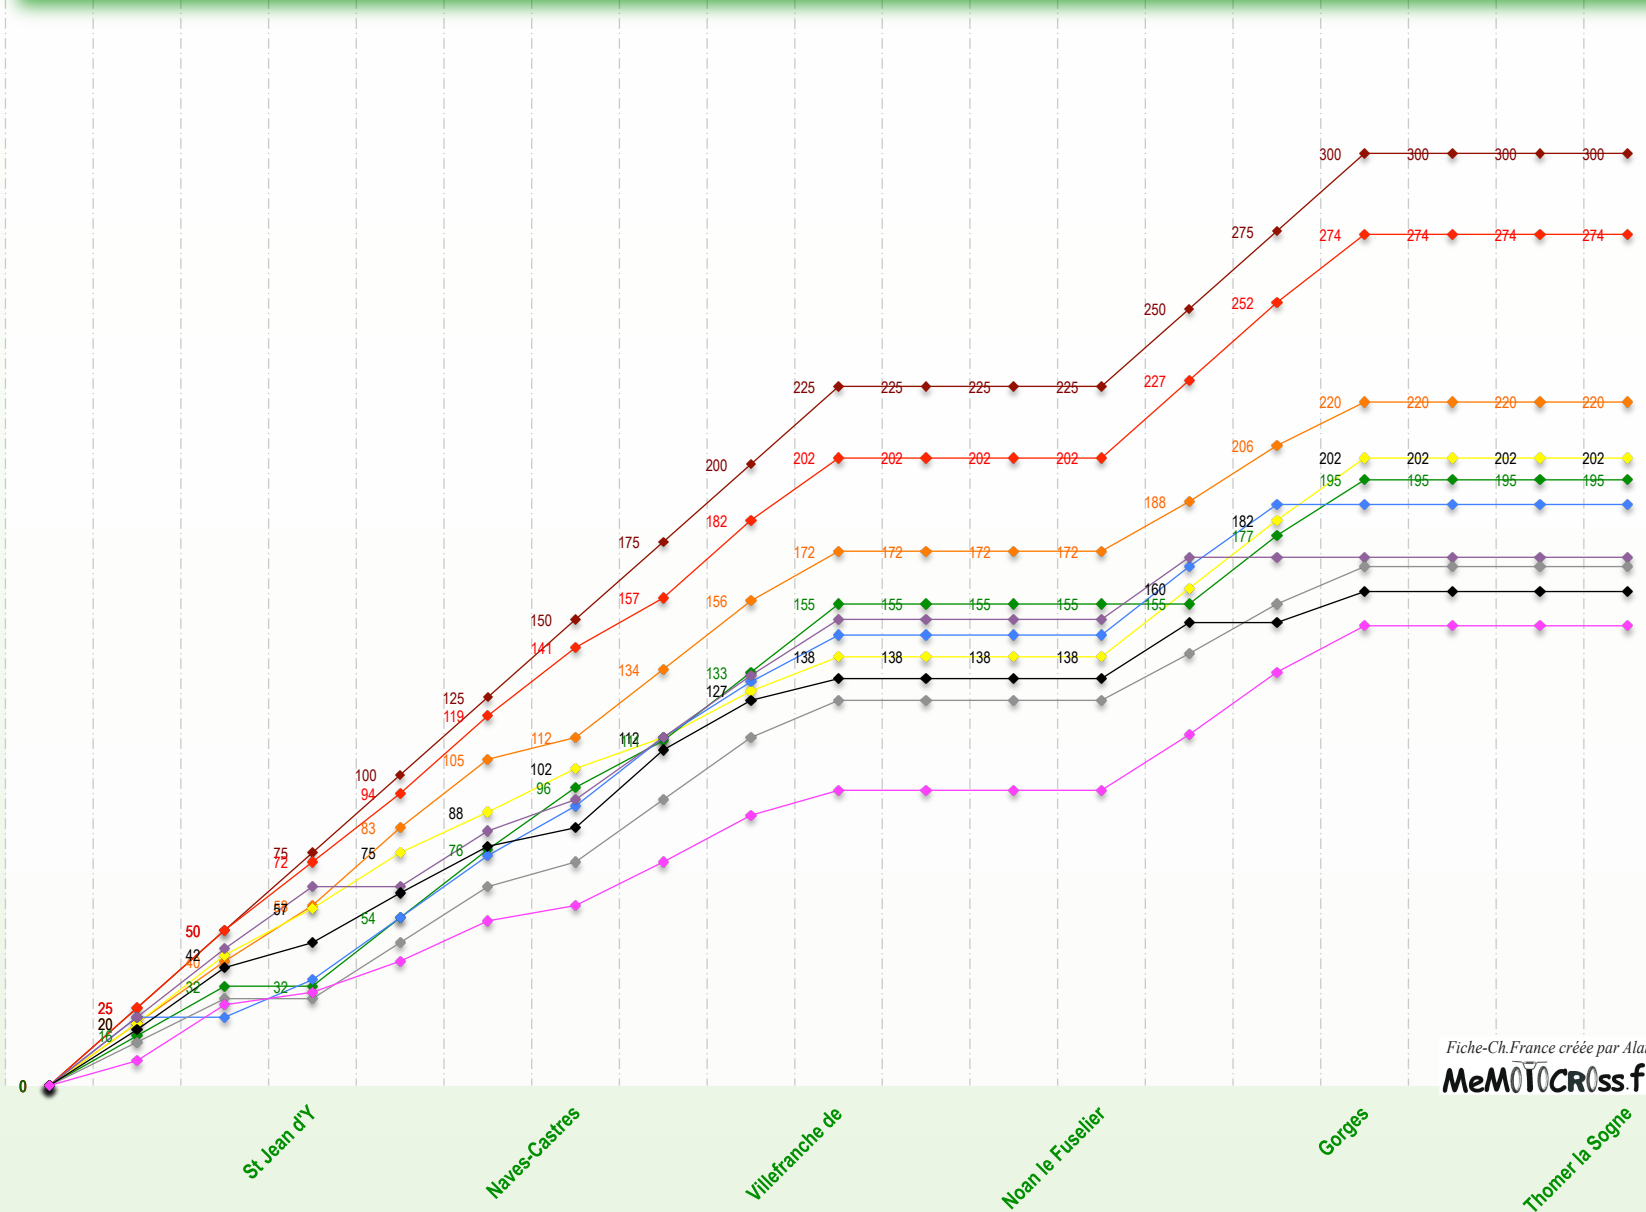

51	13	CADET Antoine	Cob						6	7			1	7	
52	12	GOUDEAU Baptiste	Ktm	2				1					3	6	
53	11	HAMMERTON Théo	Ktm		1								7	3	
54	11	DESWEL Mathis	Kaw		2								4	5	
55	10	BRU Axel	Ktm	1	7			2						3	7
56	9	ZOLDOS Arnaud	Ktm			3		6						7	6
57	9	BOURROUMANA Loan	Ktm	5	4									1	5
58	9	VIAL Arthur	Ktm			4		2	3					3	4
59	7	SOULIER Morgane	Ktm										3	4	
60	3	MARTIN Alex	Ktm										2	1	
61	3	DOSQUE Mathieu	Ktm										1	2	
62	3	CARRICO Andreas	Ktm										1	2	
63	3	BLONDEL Paul	Ktm	2		1								4	2
64	2	AUPETIT Mathis	Ktm					2						2	2
65	1	GEISSLER Emilien	Ktm						1					2	1
66	1	MOREAU Jorian	Ktm					1						2	1
67	1	MOUQUERON Antoine	Kaw			1								2	1

68															
69															
70															
71															
72															
73															
74															
75															
76															
77															
78															
79															
80															
81															
82															
83															
84															
85															
86															
87															
88															
89															
90															
91															
92															
93															
94															
95															
96															
97															
98															
99															
100															

Championnat de France Minivert :
La catégorie **85cc Minime** est supprimée à compter de 2012.

2 catégories seulement sont conservées :
65cc Poussin (7-11 ans) et 85cc Benjamin (9-12 ans)

Pts non attribués

442 442 221 442 442 221 442 442 221 442 442 221

Championnat de France Minvert 65cc - Top 10 2012

- STRUBHART-MOREAU Brian
- CANTOURNET Pierre
- LOPEZ Tony
- BENISTANT Thibault
- ALIX Antoine
- MIOT Mattéo
- GUYON Tom
- VIEIRA Erwan
- GRAJWODA Jimmy
- DUBOST Pierre