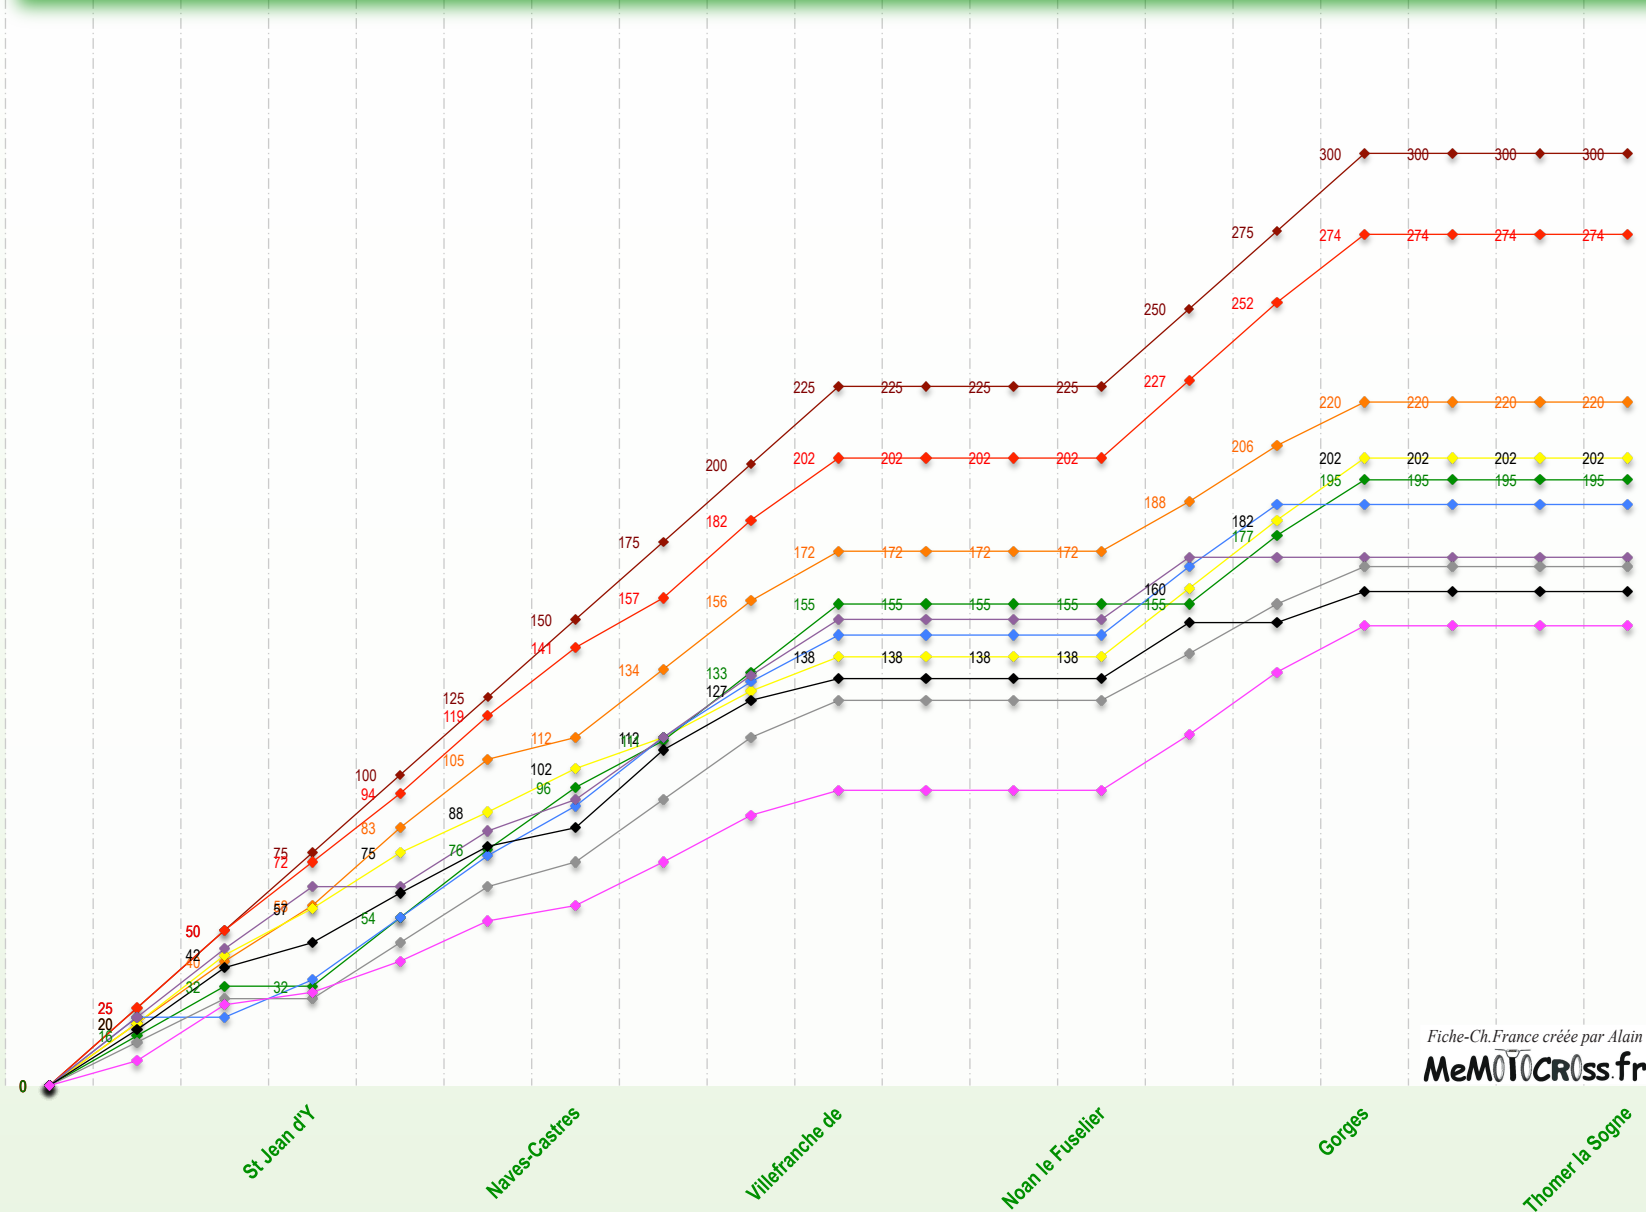

Championnat de France Minvert 65cc - Top 10 2012

- STRUBHART-MOREAU Brian
- CANTOURNET Pierre
- LOPEZ Tony
- BENISTANT Thibault
- ALIX Antoine
- MIOT Mattéo
- GUYON Tom
- VIEIRA Erwan
- GRAJWODA Jimmy
- DUBOST Pierre

Fiche-Ch.France créée par Alain
MeMOTOcross.fr

Championnat de France Minivert 85cc (9-12 ans) - 2012				mV 1			mV 2			mV 3			mV 4			mV 5			mV 6			Statistiques manches						
				St Jean d'Y			Naves-Castres			Villefranche de Laur.			Noan le Fuselier			Gorges			Thomer la Sogne									
				(17)			(81)			(31)			(41)			(50)			(27)									
Clt	Pts	Pilote	Moto	8-mai			13-mai			24-juin			15-juil.			28-août			2-sept.			1er	2è	3è	0 pt	+		
1	294	RENAUX Maxime	Yam	25	25	22	25	25	22	25	25	25				25	25	25				10	2					
2	264	FONVIELLE Calvin	Ktm	25	25	25	25	25	25	25	25	14				25	25					10			1			
3	250	VERSTAPPEN Amandine (BE)	Ktm	22	22	20	20	22	20	22	22	16				22	22	20					7	4				
4	207	DUBOST Louis	Ktm	20	16	16	22	16		16	20	15				22	22	22					4	2	1			
5	198	CHARLIER Maxime	Suz	16	20	9	22	16		22	22	18				20	18	15					3	2	1			
6	192	MAUPIN Thibault	Yam	18	20	14	18	20	9	18	15	20				14	14	12						3				
7	165	BLACHE Mattéo	Yam	20	18	6	16	18	13	15	18	12				14	15							1	1			
8	160	VIALLE Tom	Yam	22	22	18	20	22								18	20	18					3	2	1			
9	144	VERHAEGHE Scotty	Kaw	18	18	13	13		5	20	3	9				16	15	14						1	1			
10	141	CRNJANSKI Yann	Ktm				9	11	14	20	16	22				18	18	13					1	1				
11	119	LOUIS Wesley	Ktm	15	15	15	14	18	1	10	18	13														18		
12	116	QUENOT Luca	Kaw	9	8	7	12		3	15	12	10				15	16	9						1	16			
13	113	BERRY Timothé	Ktm	10	14	11	9	12	6	13	11	8				3	12	4								14		
14	108	LAFOESTE Axel	Suz	13	6		11	14	12	12	7	1				12	12	8							1	14		
15	104	LUCCHINI Ugo	Ktm				11	14	11	14	14	11				8	14	7								14		
16	98	MOINE Pierre	Ktm	12	11		13	10	2	12	10	5				11	9	3							1	13		
17	87	ANDRÉ Matthieu	Ktm	14	9	12				16	12	3				10	11								1	16		
18	85	PEDRINA Théo	Ktm	11	13	2	12	13	4	1	6					10	13								2	13		
19	80	PROST Tanguy	Yam	6	11	1	15	15								13	13	6							1	15		
20	74	RENARD Samuel	Ktm	8	7		10	7	8	14	20													1	2			
21	71	DUHAMEL Julien	Ktm				16	3	18							16	8	10								18		
22	68	DE NADAÏ Théo	Ktm	15	16	10				7	16	4														16		
23	68	AUDIDIER Corentin	Ktm	16	15	8	14		15																1	16		
24	63	DARE Enzo	Yam	12	12	5				8	8					13	5								2	13		
25	62	MARTINEZ Mathilde	?				10	12	7	18	9	6														18		
26	58	HERBERT Hugo	?				15	15	10	3	13	2														15		
27	57	LELONG Tim	Ktm	8	6		5	5		3	14					7	9								4	14		
28	56	LOUIS Wesley	Ktm													20	20	16						2				
29	56	BRUXELLE Nino	Ktm	7	10		6	8		4	1					11	7	2							3	11		
30	55	LAGARDE Falco	Kaw	5	13			10		4	5					6	11	1								4	13	
31	54	FIHOL Robin	Ktm				18	20	16																1			
32	54	DIETZ Corentin	Ktm		4		2	4		9	13					9	8	5								4	13	
33	54	TRIMOULET Maxime	Yam		10		7	7		9	3					8	10									5	10	
34	50	PRUNIER Killian	Yam	13	12	4		1		11	9															3	13	
35	48	ROUSSALY Théo	Ktm				4	9		13	15	7														1	15	
36	48	GUERARD Julien	Ktm	9	8		1	9		10	11															3	11	
37	46	JACQUEMARD Nathan	Ktm	14	14	3	6				4					5										6	14	
38	46	CHAMBERAUD Theo	Yam				4	4		8	8					12	10									3	12	
39	44	HAUDOIRE Manon	?	10	5		8	5		6	6					4										5	10	
40	42	LE FLOCH Hugo	Ktm													15	16	11									16	
41	35	PERPINAN Théo	Ktm	11	9		7	8																		5	11