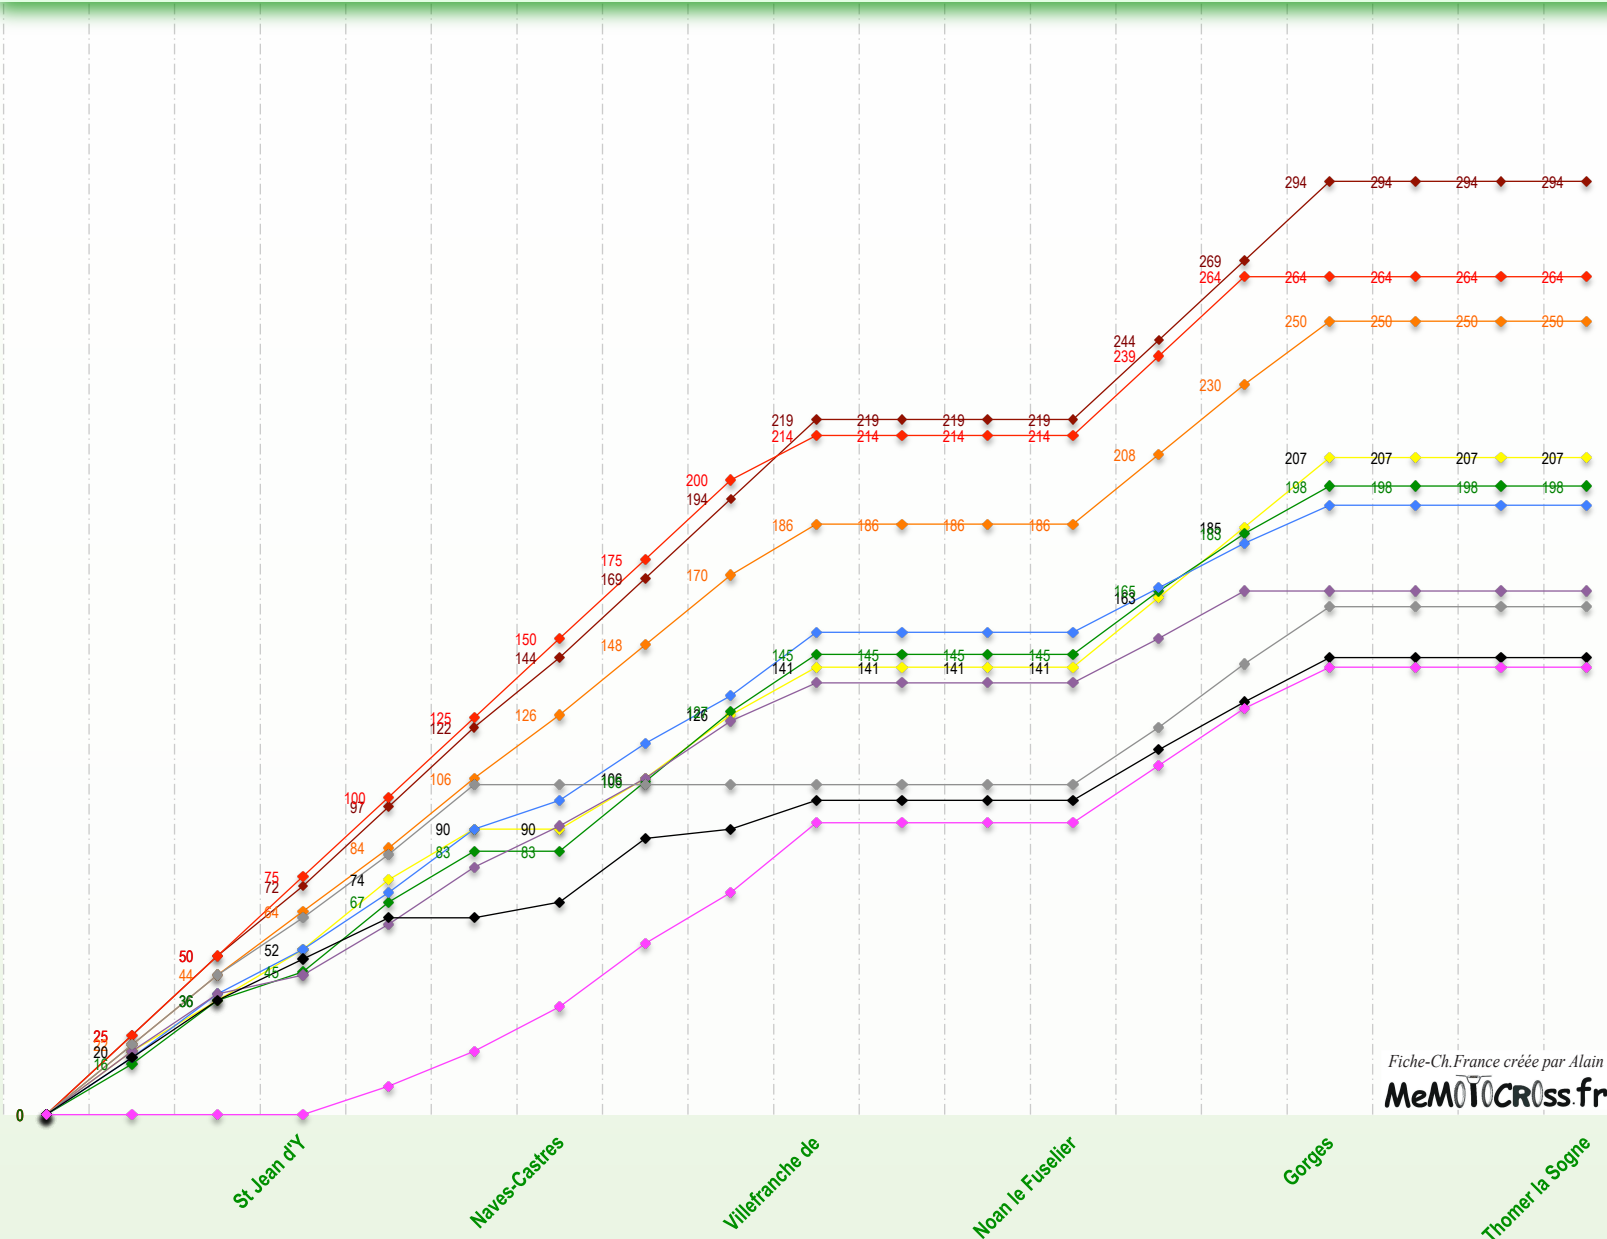

Championnat de France Minvert 85cc - Top 10 2012

- RENAUX Maxime
- FONVIEILLE Calvin
- VERSTAPPEN Amandine (BE)
- DUBOST Louis
- CHARLIER Maxime
- MAUPIN Thibault
- BLACHE Mattéo
- VIALLE Tom
- VERHAEGHE Scotty
- CRNJANSKI Yann

Fiche-Ch.France créée par Alain
MeMOTOcross.fr