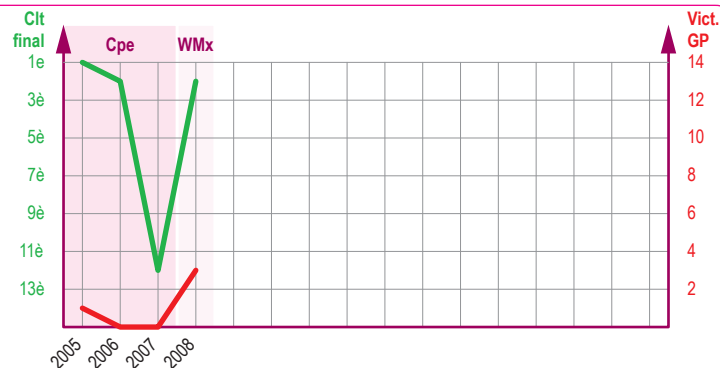

2e

**Stephanie
LAIER**

Née le 12/08/85

1 Titre Cpe Monde
0 Titre Mondial
1 Victoire GP