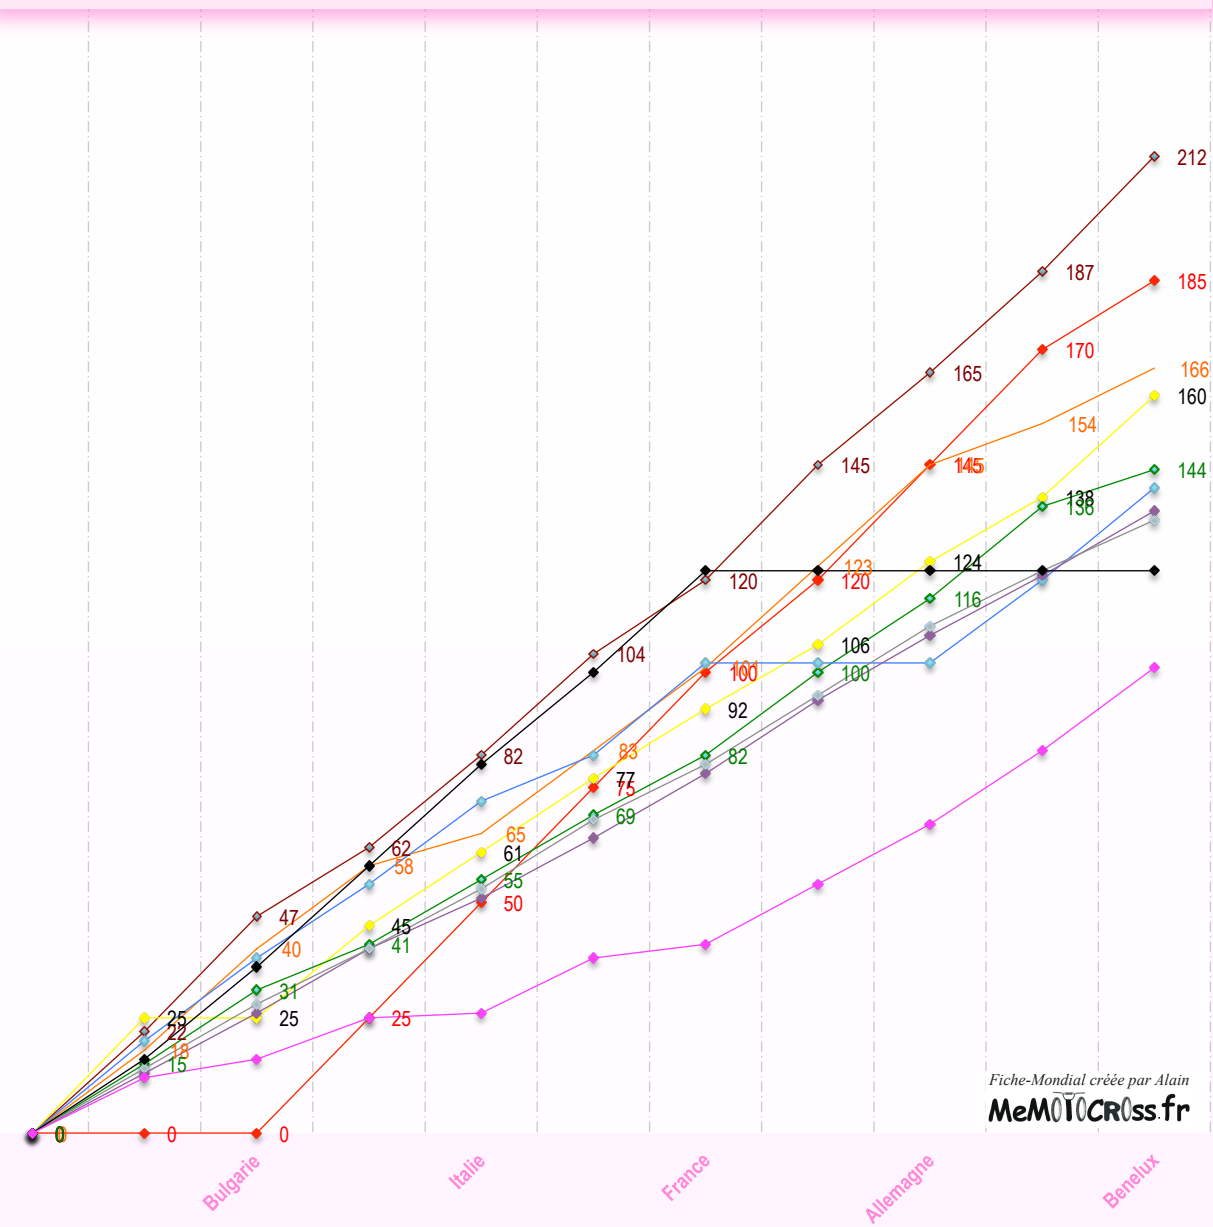

Fiche-Mondial créée par Alain
MeMOTOcross.fr

CHAMPIONNAT DU MONDE - WMx - 2008

Podium GP Wmx - 2008

GP	Podium	GP Wmx - 2008
GP1	Bulgarie	
	1	47 LANCELOT Livia FR Kaw 22 25
	2	40 FRANKE Maria DE Kaw 18 22
	3	38 FIOLEK Ashley US Hon 20 18
GP2	Italie	
	1	50 LAIER Stephanie DE Ktm 25 25
	2	44 PRUMM Katherine NZ Yam 22 22
	3	36 PAPANMEIER Larissa DE Suz 20 16
GP3	St jean d'Y	
	1	50 LAIER Stephanie DE Ktm 25 25
	2	42 PRUMM Katherine NZ Yam 20 22
	3	38 LANCELOT Livia FR Kaw 22 16
GP4	Allemagne	
	1	45 LAIER Stephanie DE Ktm 20 25
	2	45 LANCELOT Livia FR Kaw 25 20
	3	44 FRANKE Maria DE Kaw 22 22
GP5	Bénélux (NL)	
	1	47 LANCELOT Livia FR Kaw 22 25
	2	40 LAIER Stephanie DE Ktm 25 15
	3	38 FIOLEK Ashley US Hon 18 20