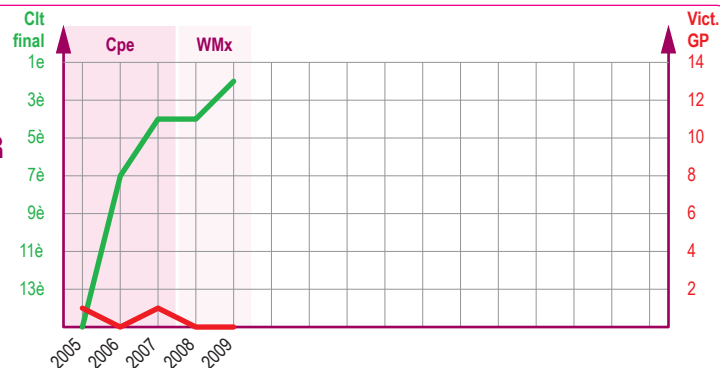

2e

Larissa PAPANMEIER

Née le 31/01/90

0 Titre Cpe Monde
0 Titre Mondial
2 Victoires GP