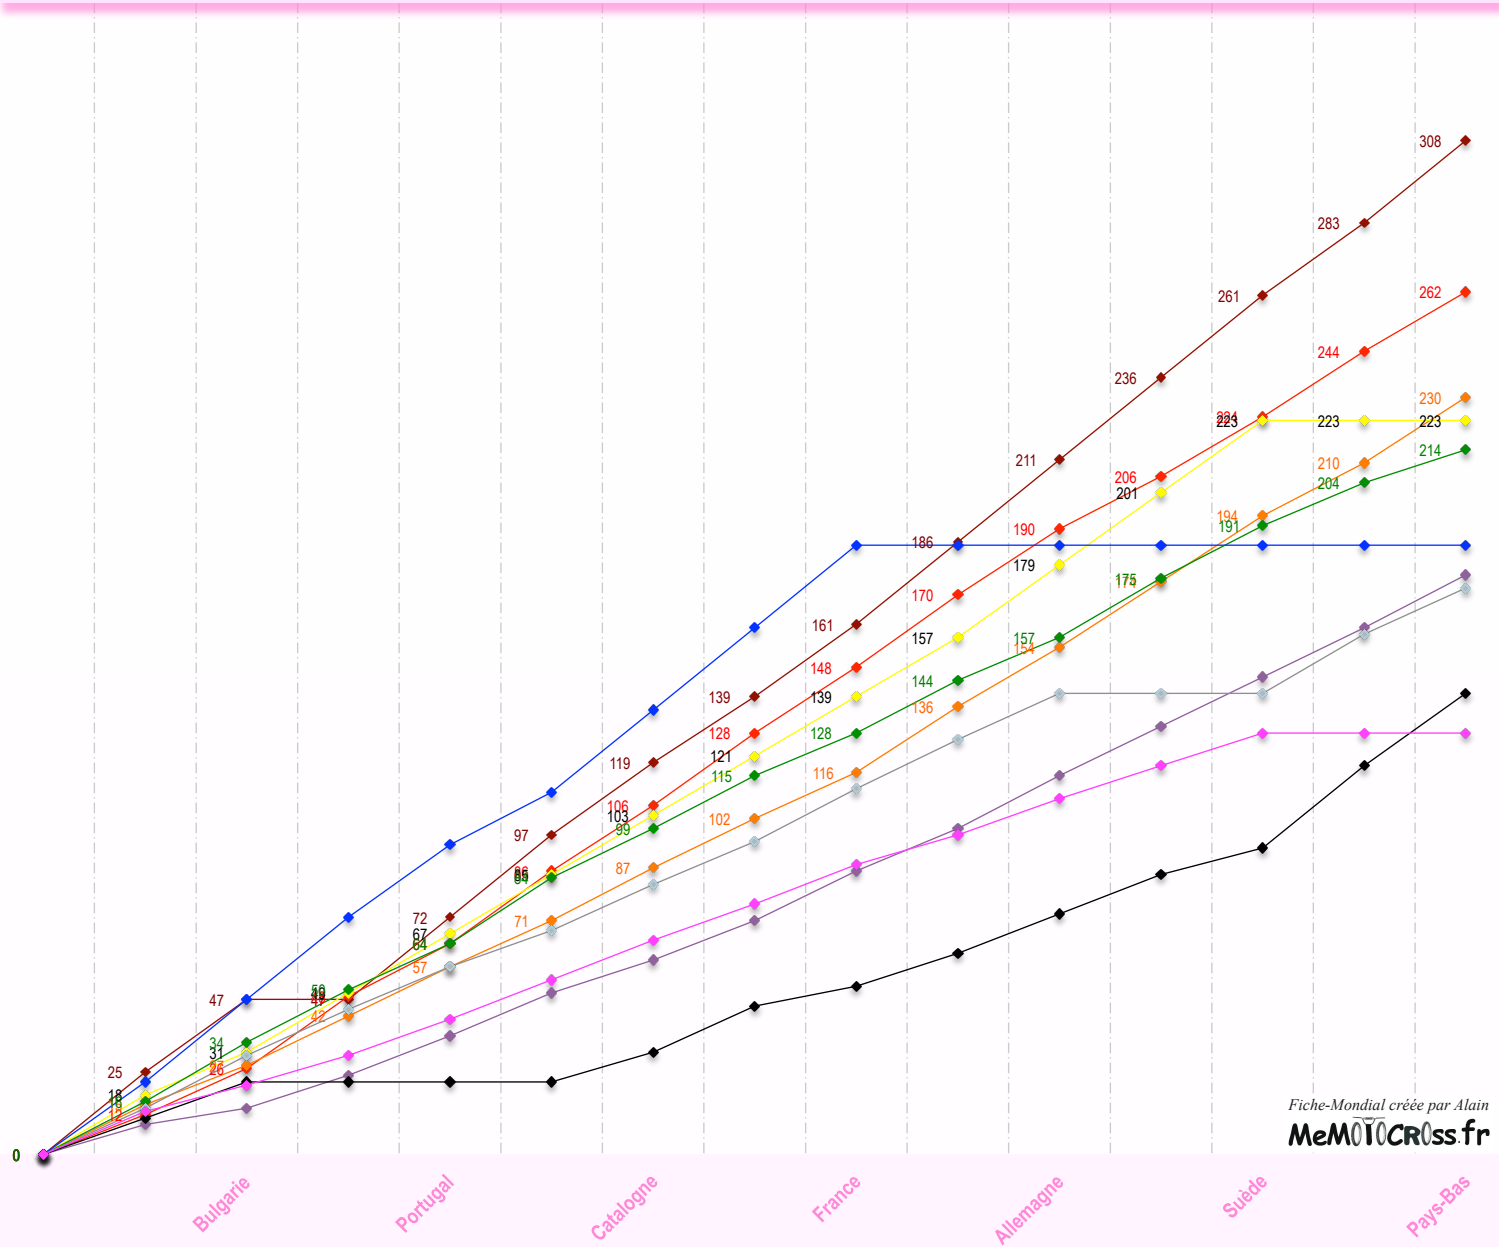

Championnat du Monde WMx - Top 10 2009

- LAIER Stephanie
- PAPENMEIER Larissa
- KANE Natalie
- FRANKE Maria
- MANN Elin
- LANCELOT Livia
- DE MOL Marielle
- VEENSTRA Marianne
- FONTANESI Chiara
- DE WINTER Elien

CHAMPIONNAT DU MONDE - WMx - 2009

Podiums GP WMx - 2009

GP1	Bulgarie						
1	47	LANCELOT Livia	FR	Kaw	22	25	
2	47	LAIER Stephanie	DE	Ktm	25	22	
3	40	FIOLEK Ashley	US	Hon	20	20	

GP2	Portugal						
1	47	LANCELOT Livia	FR	Kaw	25	22	
2	40	FIOLEK Ashley	US	Hon	20	20	
3	38	PAPENMEIER Larissa	DE	Suz	22	16	

GP3	Espagne						
1	47	LAIER Stephanie	DE	Ktm	25	22	
2	42	PAPENMEIER Larissa	DE	Suz	22	20	
3	41	LANCELOT Livia	FR	Kaw	16	25	

GP4	Ernée						
1	50	LANCELOT Livia	FR	Kaw	25	25	
2	42	LAIER Stephanie	DE	Ktm	20	22	
3	42	PAPENMEIER Larissa	DE	Suz	22	20	

GP5	Allemagne						
1	50	LAIER Stephanie	DE	Ktm	25	25	
2	42	PAPENMEIER Larissa	DE	Suz	22	20	
3	40	FRANKE Maria	DE	Kaw	18	22	

GP6	Suède						
1	50	LAIER Stephanie	DE	Ktm	25	25	
2	44	FRANKE Maria	DE	Kaw	22	22	
3	40	KANE Natalie	IE	Suz	20	20	

GP7	Pays-Bas						
1	47	LAIER Stephanie	DE	Ktm	22	25	
2	47	FONTANESI Chiara	IT	Yam	25	22	
3	38	PAPENMEIER Larissa	DE	Suz	20	18	

Podiums GP / Pilote

				1ère	2è	3è
1	LAIER Stephanie	DE	Ktm	4	2	
2	LANCELOT Livia	FR	Kaw	3		1
3	PAPENMEIER Larissa	DE	Suz		2	3
4	FRANKE Maria	DE	Kaw		1	1
5	FIOLEK Ashley	US	Hon		1	1
6	FONTANESI Chiara	IT	Yam		1	
7	KANE Natalie	IE	Suz			1
8	PRUMM Katherine	NZ	Yam			

GP de France WMx - 2009 - Ernée

Clt	Pilote	Nat	Mot	M1	M2	Pts
1	LANCELOT Livia	FR	Kaw	25	25	50
2	LAIER Stephanie	DE	Ktm	20	22	42
3	PAPENMEIER Larissa	DE	Suz	22	20	42
4	FRANKE Maria	DE	Kaw	18	18	36
5	VEENSTRA Marianne	NL	Suz	13	16	29
6	KANE Natalie	IE	Suz	15	14	29
7	MANN Elin	SE	Ktm	16	13	29
8	DE MOL Marielle	NL	Yam	12	15	27
9	DE WINTER Elien	BE	Hon	11	12	23
10	FONTANESI Chiara	IT	Yam	14	6	20
11	WAGEMANS Brenda	BE	Ktm	9	10	19
12	BORCHERS Anne	DE	Suz	10	9	19
13	NOCERA Francesca	IT	Ktm	5	11	16
14	PETTERSSON Sara	SE	Ktm	8	7	15
15	VAN WORDRAGEN Nic	NL	Ktm	6	8	14
16	SEIDENBERG Jenny	DE	Ktm	3	5	8
17	DUNLOP Alix	GB	Ccm	7	1	8
18	VAN DER WEKKEN Brii	NL	Hon	4	2	6
19	ROMLIN Marie	SE	Ktm	0	4	4
20	SEGURA PEREIRA Car	ES	Ktm	0	3	3
21	JOHANSSON Sofia	SE	Suz	2	0	2
22	CHARROUX Justine	FR	Yam	1	0	1

Fiche-Mondial créée par Alain

MeMOTOcross.fr