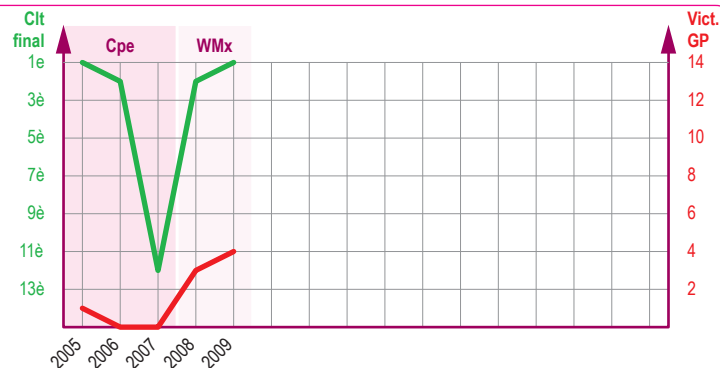

Evolution du Palmarès des 3 premières Pilotes 2009

WMx

1e

Stephanie LAIER

Née le 12/08/85

1 Titre Cpe Monde
1 Titre Mondial
8 Victoires GP

2e

Larissa PAPANMEIER