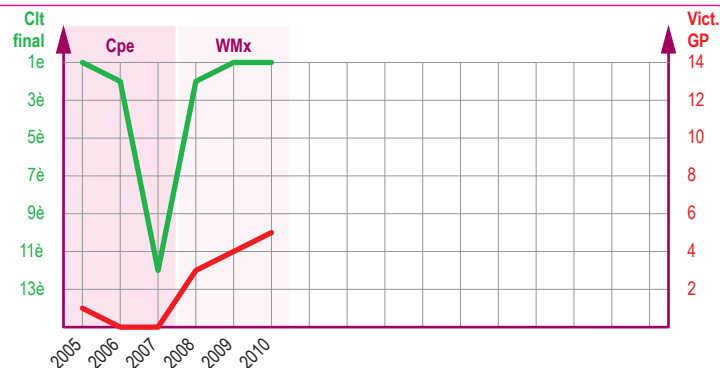

20/06 DE Teutschenthal	1-2
12/09 IT Fermo	3-1

**7  
GP WMx  
2010**

Nota : Les photos de pilotes ne sont pas forcément celles de l'année présentée

CHAMPIONNAT du MONDE FÉMININ : Victoires de GP par année

# Evolution du Palmarès des 3 premières Pilotes 2010

WMx

1e

**Stephanie LAIER**

Née le 12/08/85

1 Titre Cpe Monde  
2 Titres Mondial  
13 Victoires GP

2e

**Livia LANCELOT**