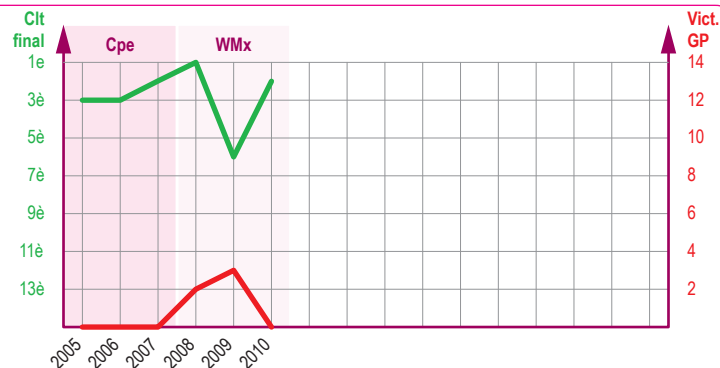

2e

Livia LANCELOT

Née le 11/02/88

0 Titre Cpe Monde
1 Titre Mondial
5 Victoires GP