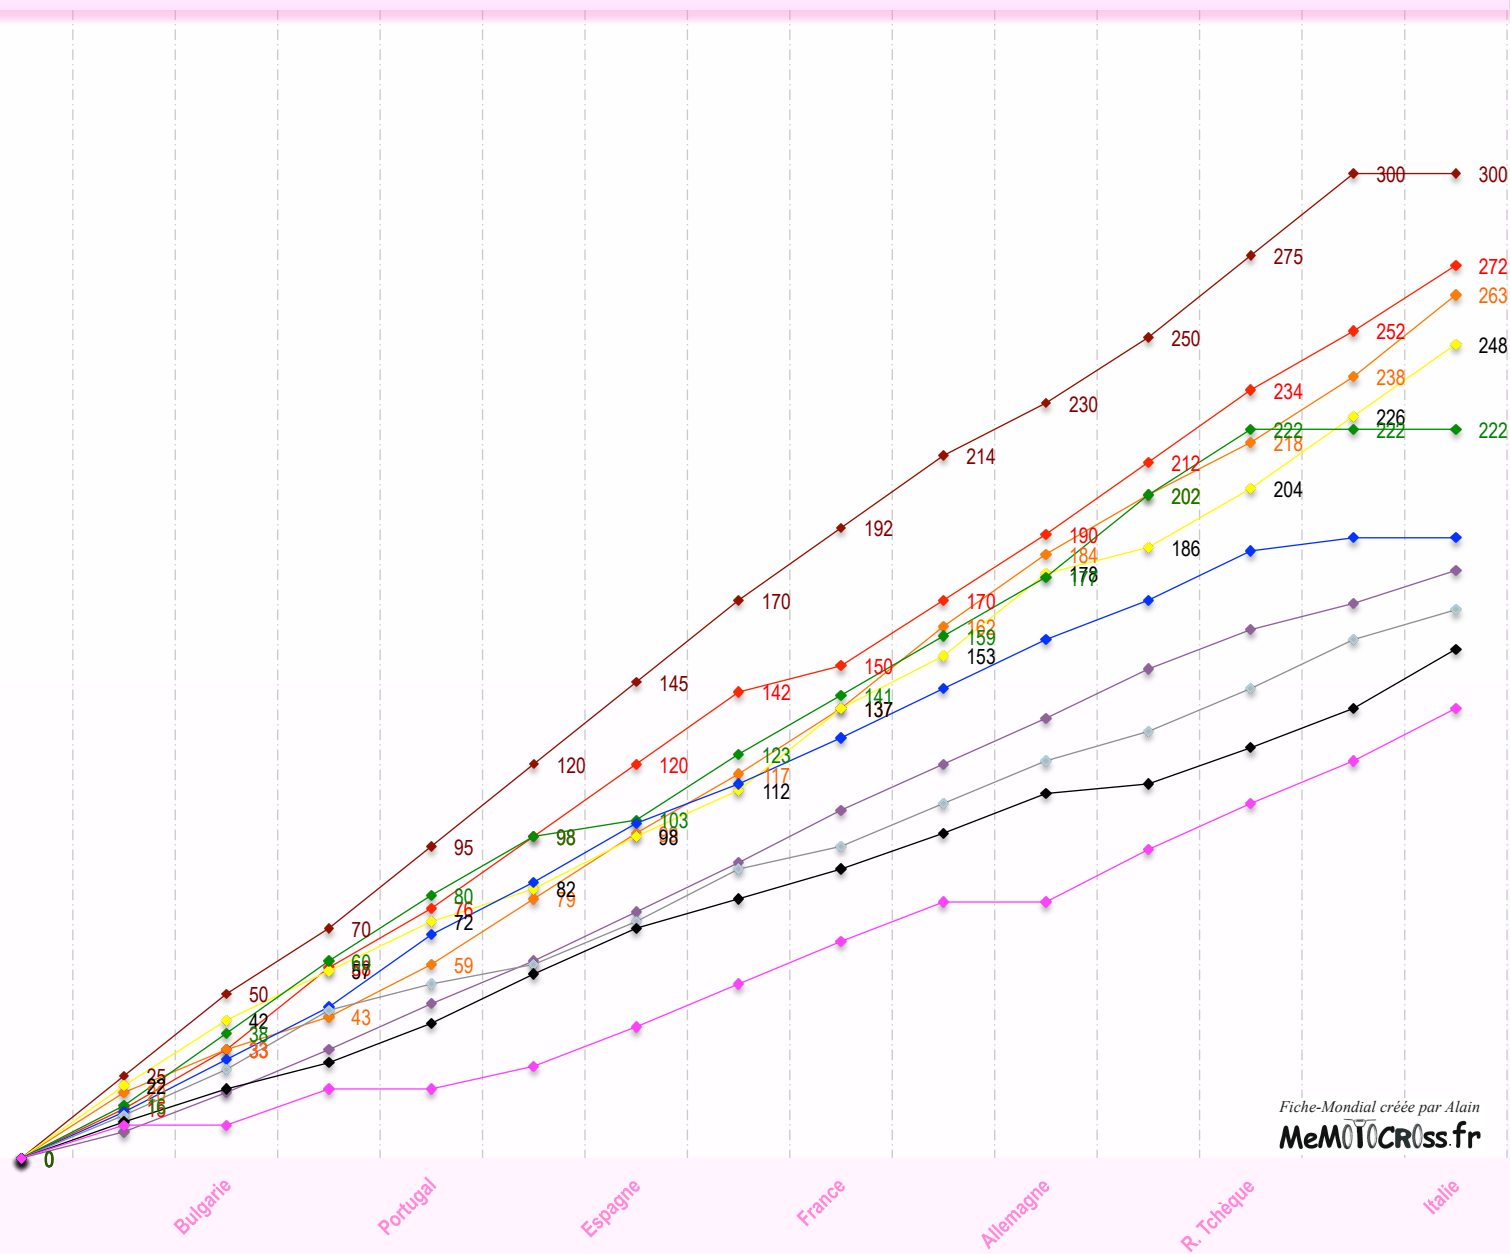

Championnat du Monde WMx - Top 10 2010

- LAIER Stephanie
- LANCELOT Livia
- PAPENMEIER Larissa
- FONTANESI Chiara
- FRANKE Maria
- KANE Natalie
- DE MOL Marielle
- MANN Elin
- DE WINTER Elien
- NOCERA Francesca

CHAMPIONNAT DU MONDE - WMx - 2010

Podiums GP WMx - 2010

GP	Podium	Rang	Points	Pilote	Nat	Mot	M1	M2
GP1	Bulgarie	1	50	LAIER Stephanie	DE	Ktm	25	25
		2	42	FONTANESI Chiara	IT	Yam	22	20
		3	38	FRANKE Maria	DE	Ktm	16	22
GP2	Portugal	1	45	LAIER Stephanie	DE	Ktm	20	25
		2	43	LANCELOT Livia	FR	Ktm	25	18
		3	42	FRANKE Maria	DE	Ktm	22	20
GP3	Espagne	1	50	LAIER Stephanie	DE	Ktm	25	25
		2	44	LANCELOT Livia	FR	Ktm	22	22
		3	40	PAPENMEIER Larissa	DE	Suz	20	20
GP4	St Jean d'Y	1	47	LAIER Stephanie	DE	Ktm	25	22
		2	39	FONTANESI Chiara	IT	Yam	14	25
		3	38	PAPENMEIER Larissa	DE	Suz	18	20
GP5	Allemagne	1	47	PAPENMEIER Larissa	DE	Suz	25	22
		2	41	FONTANESI Chiara	IT	Yam	16	25
		3	40	LANCELOT Livia	FR	Ktm	20	20
GP6	R. Tchèque	1	45	LAIER Stephanie	DE	Ktm	20	25
		2	45	FRANKE Maria	DE	Ktm	25	20
		3	44	LANCELOT Livia	FR	Ktm	22	22
GP7	Italie	1	45	PAPENMEIER Larissa	DE	Suz	20	25
		2	44	FONTANESI Chiara	IT	Yam	22	22
		3	38	LANCELOT Livia	FR	Ktm	18	20

Podium GP / pilote

	Rang	Pilote	Nat	Mot	1ère	2è	3è
1	1	LAIER Stephanie	DE	Ktm	5		
2	2	PAPENMEIER Larissa	DE	Suz	2		2
3	3	FONTANESI Chiara	IT	Yam		4	
4	4	LANCELOT Livia	FR	Kaw	2		3
5	5	FRANKE Maria	DE	Kaw	1		2
6	6	PRUMM Katherine	NZ	Yam			
7	7	FIOLEK Ashley	US	Hon			

GP de France - St Jean d'Agély

Clt	Pilote	Nat	Mot	M1	M2	Pts
1	LAIER Stephanie	DE	Ktm	25	22	47
2	FONTANESI Chiara	IT	Yam	14	25	39
3	PAPENMEIER Larissa	DE	Suz	18	20	38
4	FRANKE Maria	DE	Ktm	20	18	38
5	DE MOL Marielle	NL	Yam	15	16	31
6	LANCELOT Livia	FR	Ktm	22	8	30
7	KANE Natalie	IE	Ktm	12	14	26
8	NOCERA Francesca	IT	Hon	13	13	26
9	MANN Elin	SE	Ktm	16	7	23
10	VAN WORDRAGEN Nicky	NL	Yam	11	11	22
11	VERKADE Shirley	NL	Ktm	5	15	20
12	CHARROUX Justine	FR	Yam	8	12	20
13	DE WINTER Elien	BE	Ktm	9	9	18
14	VAN DER WEKKEN Britt	NL	Hon	6	10	16
15	SCOTT Nicky	NZ	Ktm	10	5	15
16	PETTERSSON Sara	SE	Ktm	7	0	7
17	VEENSTRA Marianne	NL	Suz	0	6	6
18	SEGURA PEREIRA Carmen	ES	Ktm	3	2	5
19	JOHANSSON Sofia	SE	Ktm	0	4	4
20	GIROIX Manon	FR	Yam	4	0	4
21	PILLET Florence	CH	Ktm	0	3	3
22	EINARSDOTTIR Bryndis	IS	Ktm	2	0	2
23	BARTOVA Jana	CZ	Kaw	0	1	1
24	SIMONET Annabelle	FR	Kaw	1	0	1

Fiche-Mondial créée par Alain

MeMOTOcross.fr