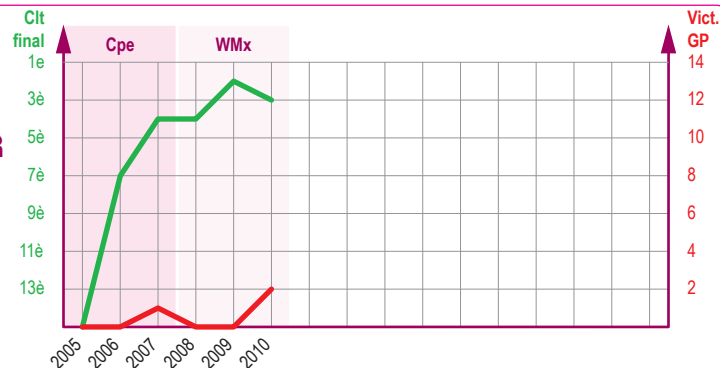

# Evolution du Palmarès des 3 premières Pilotes 2010

WMx

1e

**Stephanie LAIER**

Née le 12/08/85

1 Titre Cpe Monde  
2 Titres Mondial  
13 Victoires GP

2e

**Livia LANCELOT**

Née le 11/02/88

0 Titre Cpe Monde  
1 Titre Mondial  
5 Victoires GP

3e

**Larissa PAPPENMEIER**

Née le 31/01/90

0 Titre Cpe Monde  
0 Titre Mondial  
3 Victoires GP

CHAMPIONNAT du MONDE FÉMININ : Evolution de Palmarès