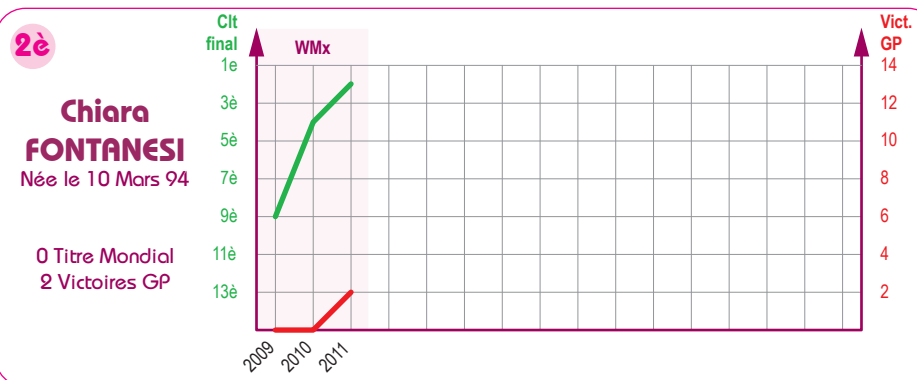

Victoires de Grand-Prix 2011

WMx

Championne du Monde

Stephanie LAIER
DE - Ktm

10/04 BG Sevlievo	1-1
17/04 GR Megalopolis	1-A
09/06 IT Castiglione	2-1
26/06 SK Senkvice	2-1
17/06 SI Orehova Vas	1-1

Chiara FONTANESI
IT - Yamaha

12/06 FI Vantaa	1-1
07/08 FR Lacapelle M	1-1

7
GP WMx
2011

Nota : Les photos de pilotes ne sont pas forcément celles de l'année présentée

Evolution du Palmarès des 3 premières Pilotes 2011

WMx

CHAMPIONNAT du MONDE FÉMININ : Victoires de GP par année

CHAMPIONNAT du MONDE FÉMININ : Evolution de Palmarès