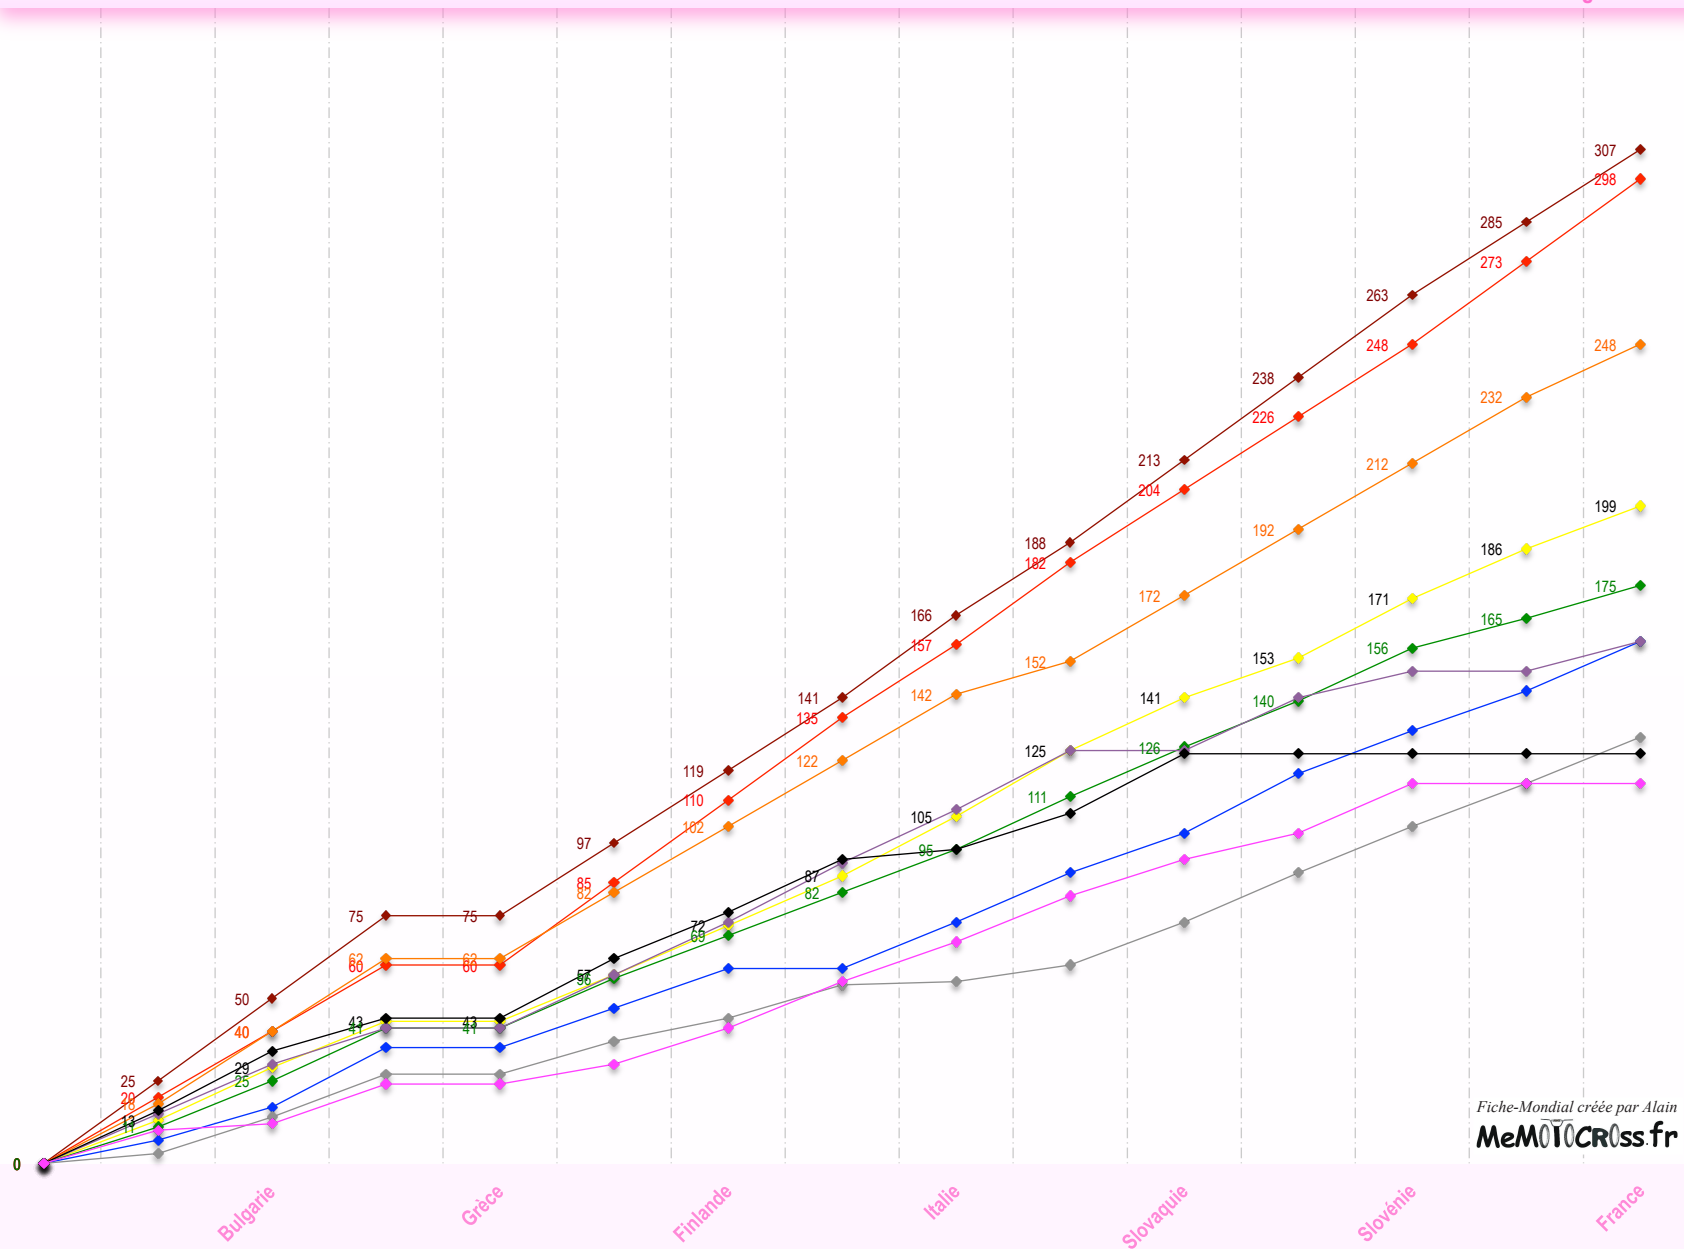

Championnat du Monde WMx - Top 10 2011

- LAIER Stephanie
- FONTANESI Chiara
- PAPENMEIER Larissa
- VAN DER WEKKEN Britt
- PETTERSSON Sara
- BORCHERS Anne
- DE MOL Marielle
- MILLER Joanna
- NOCERA Francesca
- GERMOND Virginie

CHAMPIONNAT DU MONDE - WMx - 2011

Podiums GP WMx - 2011

GP	Pays	Rang	Points	Pilote	Nat	Mot	M1	M2
GP1	Bulgarie	1	50	LAIER Stephanie	DE	Ktm	25	25
		2	40	PAPENMEIER Larissa	DE	Ktm	18	22
		3	40	FONTANESI Chiara	IT	Yam	20	20
GP2	Grèce	1	25	LAIER Stephanie	DE	Ktm	25	0
		2	22	PAPENMEIER Larissa	DE	Ktm	22	0
		3	20	FONTANESI Chiara	IT	Yam	20	0
Annulé								
GP3	Finlande	1	50	FONTANESI Chiara	IT	Yam	25	25
		2	44	LAIER Stephanie	DE	Ktm	22	22
		3	40	PAPENMEIER Larissa	DE	Ktm	20	20
GP4	Italie	1	47	LAIER Stephanie	DE	Ktm	22	25
		2	47	FONTANESI Chiara	IT	Yam	25	22
		3	40	PAPENMEIER Larissa	DE	Ktm	20	20
GP5	Slovaquie	1	47	LAIER Stephanie	DE	Ktm	22	25
		2	47	FONTANESI Chiara	IT	Yam	25	22
		3	36	VAN DER WEKKEN Britt	NL	Hon	20	16
GP6	Slovénie	1	50	LAIER Stephanie	DE	Ktm	25	25
		2	44	FONTANESI Chiara	IT	Yam	22	22
		3	40	PAPENMEIER Larissa	DE	Ktm	20	20
GP7	Lacapelle	1	50	FONTANESI Chiara	IT	Yam	25	25
		2	44	LAIER Stephanie	DE	Ktm	22	22
		3	38	KANE Natalie	IE	Ktm	18	20

Podiums GP / Pilote

				1^è	2^è	3^è
1	LAIER Stephanie	DE	Ktm	5	2	
2	PAPENMEIER Larissa	DE	Ktm		2	3
3	FONTANESI Chiara	IT	Yam	2	3	2
4	VAN DER WEKKEN Britt	NL	Hon			1
5	KANE Natalie	IE	Ktm			1

GP de France - 2011 - Lacapelle-M.

Cl	Pilote	Nat	Mot	M1	M2	Pts
1	FONTANESI Chiara	IT	Yam	25	25	50
2	LAIER Stephanie	DE	Ktm	22	22	44
3	KANE Natalie	IE	Ktm	18	20	38
4	PAPENMEIER Larissa	DE	Ktm	20	16	36
5	CHARROUX Justine	FR	Yam	16	18	34
6	VAN DER WEKKEN Britt	NL	Hon	15	13	28
7	BORCHERS Anne	DE	Suz	12	15	27
8	MILLER Joanna	PL	Ktm	13	14	27
9	PARRINI Floriana	IT	Ktm	11	11	22
10	JENZER Jeanine	CH	Hon	8	12	20
11	PETTERSSON Sara	SE	Ktm	9	10	19
12	BRAAM Kimberly	NL	Kaw	10	7	17
13	VERKADE Shirley	NL	Ktm	7	8	15
14	VAN WORDRAGEN Nicky	NL	Hon	14	0	14
15	DE BARQUIN Morane	BE	Hon	6	5	11
16	DE MOL Marielle	NL	TM	0	9	9
17	DAVIS Emma	NZ	Suz	5	4	9
18	JOINEAU Jessie	FR	Yam	4	3	7
19	LORCA MORENO Maria	VE	Ktm	0	6	6
20	SCHITTENHELM Selina	DE	Ktm	2	2	4
21	ADGIE Alexandra	FR	Yam	3	0	3
22	PILLET Florence	CH	Ktm	0	1	1
23	SEISDEDOS Gabriela	ES	Kaw	1	0	1

Fiche-Mondial créée par Alain

MeMOTOcross.fr