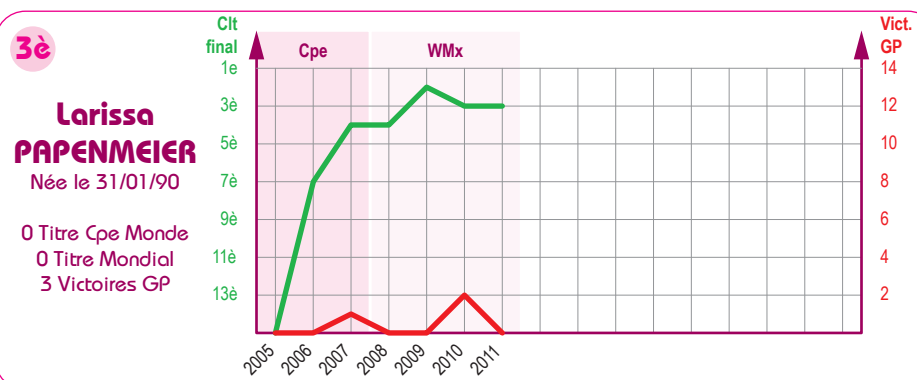

Victoires de Grand-Prix 2011

WMx

Championne du Monde

Stephanie LAIER
DE - Ktm

10/04 BG Sevlievo	1-1
17/04 GR Megalopolis	1-A
09/06 IT Castiglione	2-1
26/06 SK Senkvice	2-1
17/06 SI Orehova Vas	1-1

Chiara FONTANESI
IT - Yamaha

12/06 FI Vantaa	1-1
07/08 FR Lacapelle M	1-1

7
GP WMx
2011

Nota : Les photos de pilotes ne sont pas forcément celles de l'année présentée

Evolution du Palmarès des 3 premières Pilotes 2011

WMx

CHAMPIONNAT du MONDE FÉMININ : Victoires de GP par année

CHAMPIONNAT du MONDE FÉMININ : Evolution de Palmarès