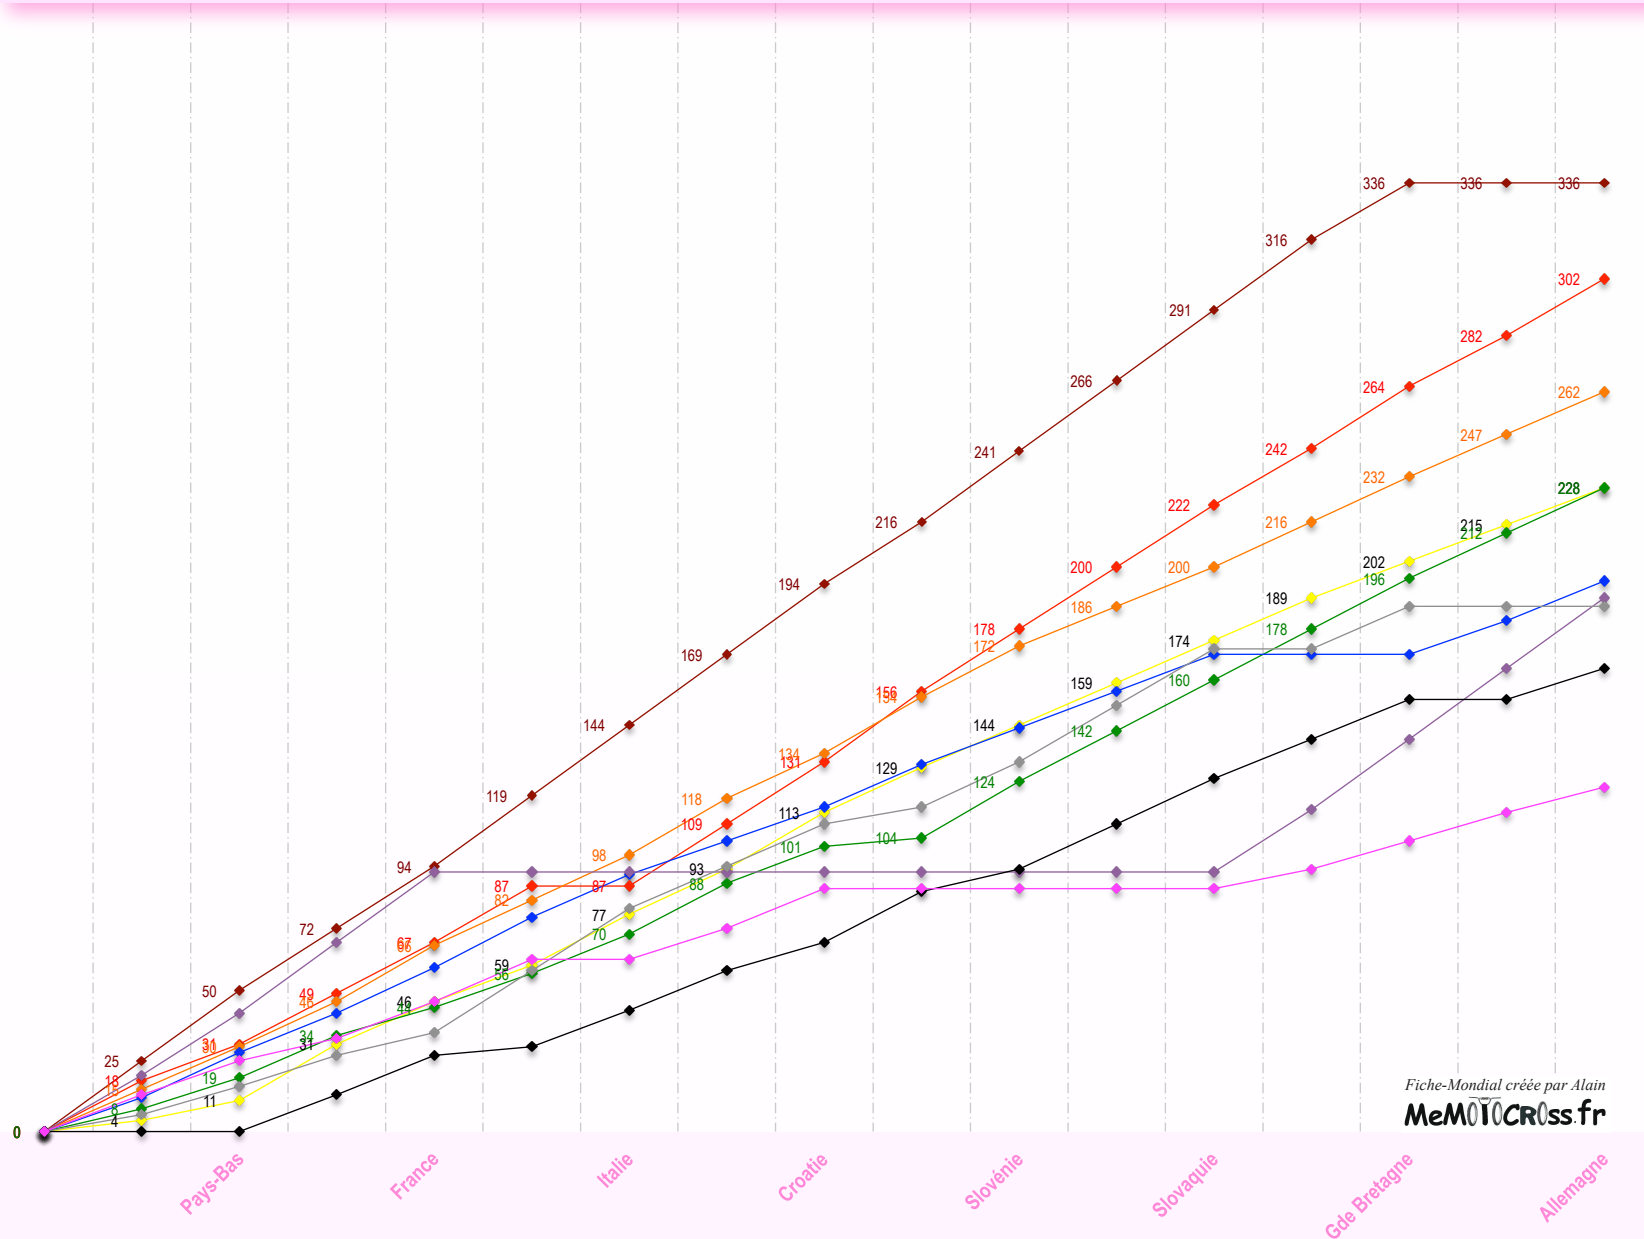

Depuis 2011, les GP WMx sont associés au GP Mx3, puisque ce sont les EMx-125 et EMx-250, qui se déroulent en même temps que les GPMx1/Mx2.

Championnat du Monde WMx - Top 10 2012

- FONTANESI Chiara
- KANE Natalie
- VAN DER WEKKEN Britt
- CHARROUX Justine
- BORCHERS Anne
- VEENSTRA Marianne
- LANCELOT Livia
- NOCERA Francesca
- GERMOND Virginie
- KLINK Nina