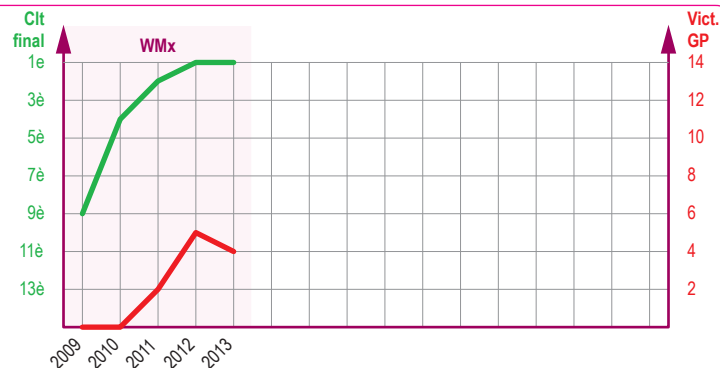

CHAMPIONNAT du MONDE FÉMININ : Victoires de GP par année

# Evolution du Palmarès des 3 premières Pilotes 2013

WMx

1e

**Chiara FONTANESI**  
Née le 10 Mars 94

2 Titres Mondial  
12 Victoires GP

2e

**Meghan-Kat RUTLEDGE**  
Née le 18/04/95

0 Titre Mondial  
1 Victoire GP