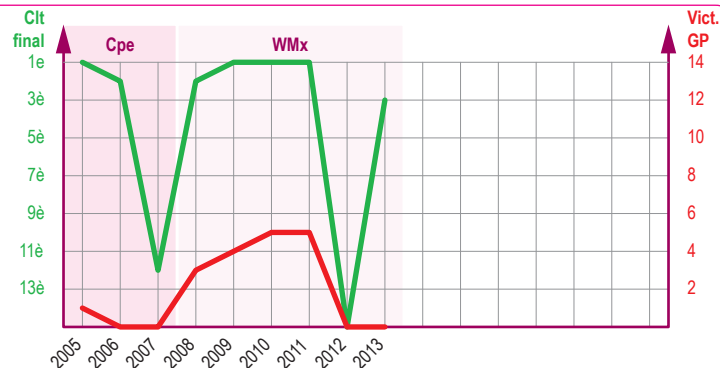

CHAMPIONNAT du MONDE FÉMININ : Victoires de GP par année

# Evolution du Palmarès des 3 premières Pilotes 2013

WMx

1e

**Chiara FONTANESI**  
Née le 10 Mars 94

2 Titres Mondial  
12 Victoires GP

2e

**Meghan-Kat RUTLEDGE**  
Née le 18/04/95

0 Titre Mondial  
1 Victoire GP

3e

**Stephanie LAIER**  
Née le 12/08/85

1 Titre Cpe Monde  
3 Titres Mondial  
18 Victoires GP

CHAMPIONNAT du MONDE FÉMININ : Evolution de Palmarès