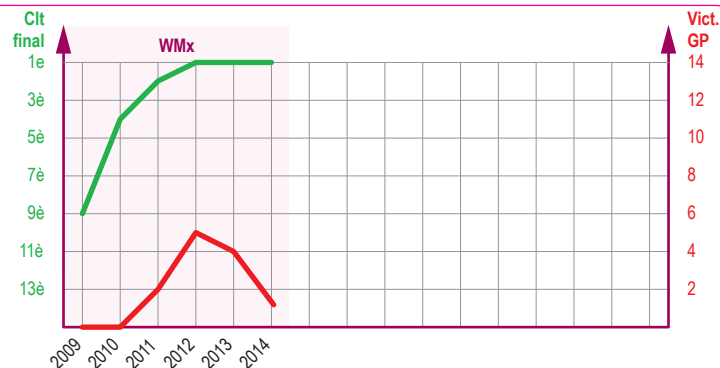

6
GP WMx
2014

Livia LANCELOT
FR - Kawasaki
01/06 FR St Jean d'Y 1-1
27/07 CZ Loket 3-1

Nota : Les photos de pilotes ne sont pas forcément celles de l'année présentée

CHAMPIONNAT du MONDE FÉMININ : Victoires de GP par année

Evolution du Palmarès des 3 premières Pilotes 2014

WMx

1e

Chiara FONTANESI
Née le 10 Mars 94

3 Titres Mondial
13 Victoires GP

2e

Meghan RUTLEDGE
Née le 18/04/95

0 Titre Mondial
4 Victoires GP