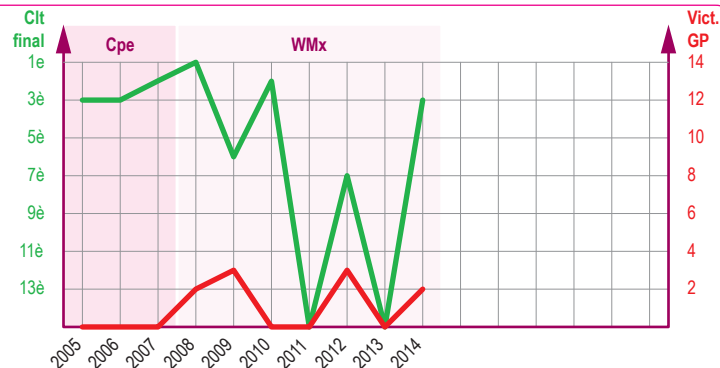

3e

Livia LANCELOT
Née le 11/02/88

0 Titre Cpe Monde
1 Titre Mondial
10 Victoires GP