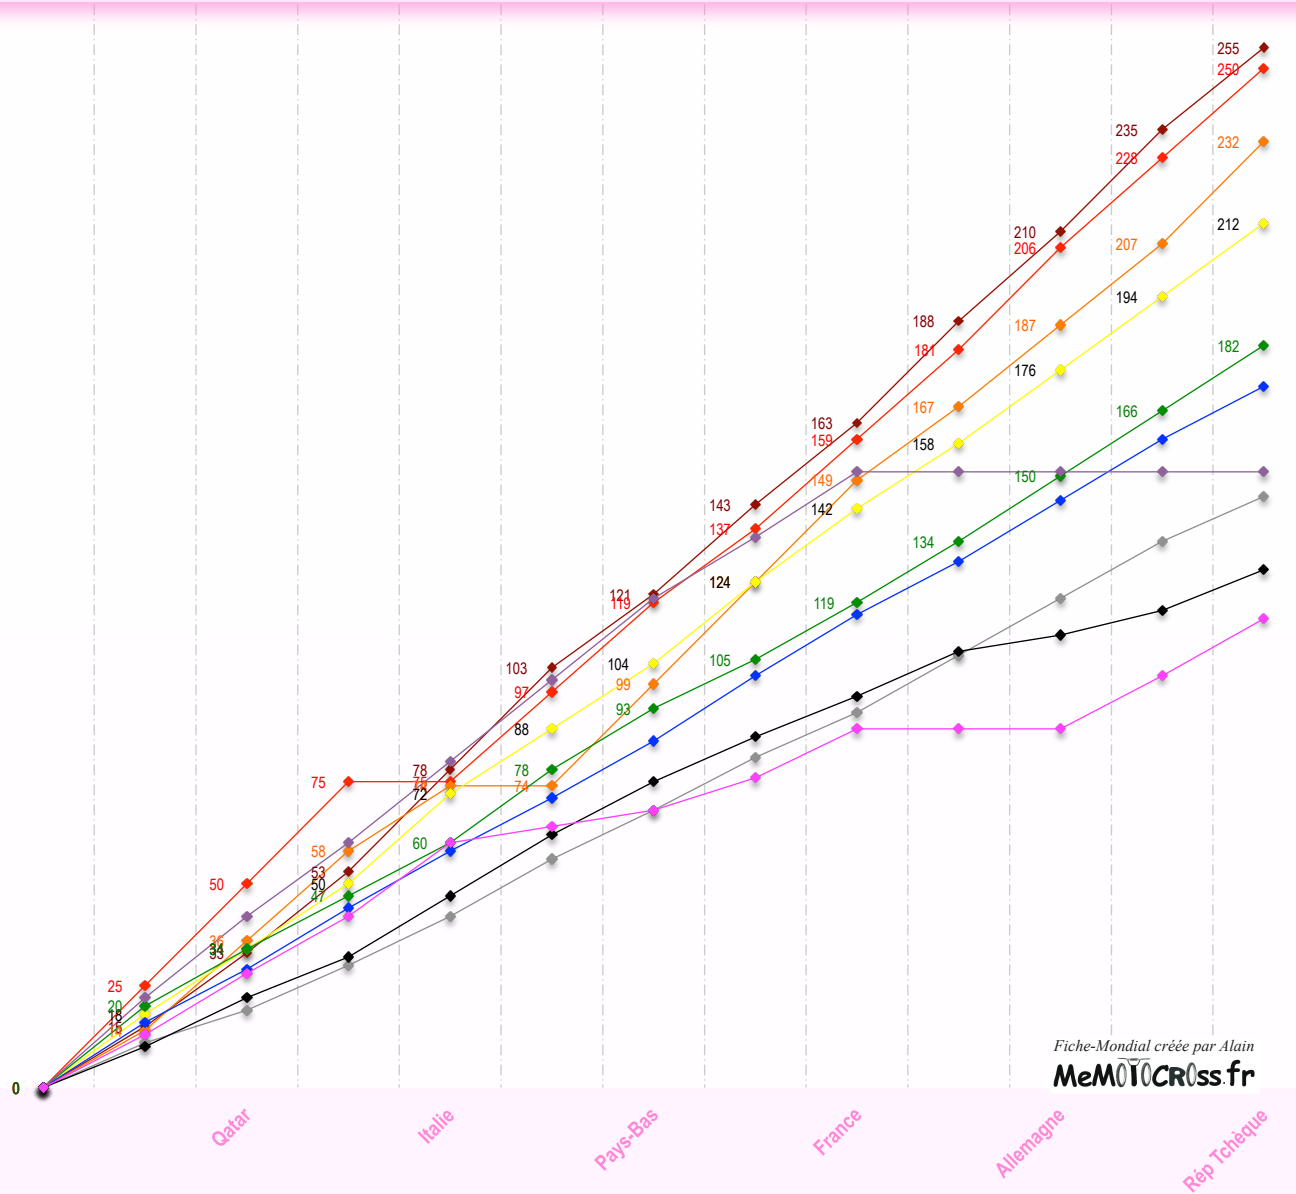

Fiche-Mondial créée par Alain

MeMOTOCross.fr

Championnat du Monde WMx - Top 10 2014

- FONTANESI Chiara (CM WMx)
- LAIER Stephanie
- KANE Natalie
- NOCERA Francesca
- RUTLEDGE Meghan Kat
- VAN DE VEN Nancy
- BORCHERS Anne
- LANCELOT Livia
- PAPANMEIER Larissa
- VEENSTRA Marianne

Fiche-Mondial créée par Alain

MeMOTCROSS.fr

CHAMPIONNAT DU MONDE - WMx - 2014

Podiums de GP WMx - 2014

GP1	Qatar						
	1	50	RUTLEDGE Meghan Kat	AU	Kaw	25	25
	2	42	KANE Natalie	IE	Ktm	22	20
	3	36	LANCELOT Livia	FR	Kaw	14	22