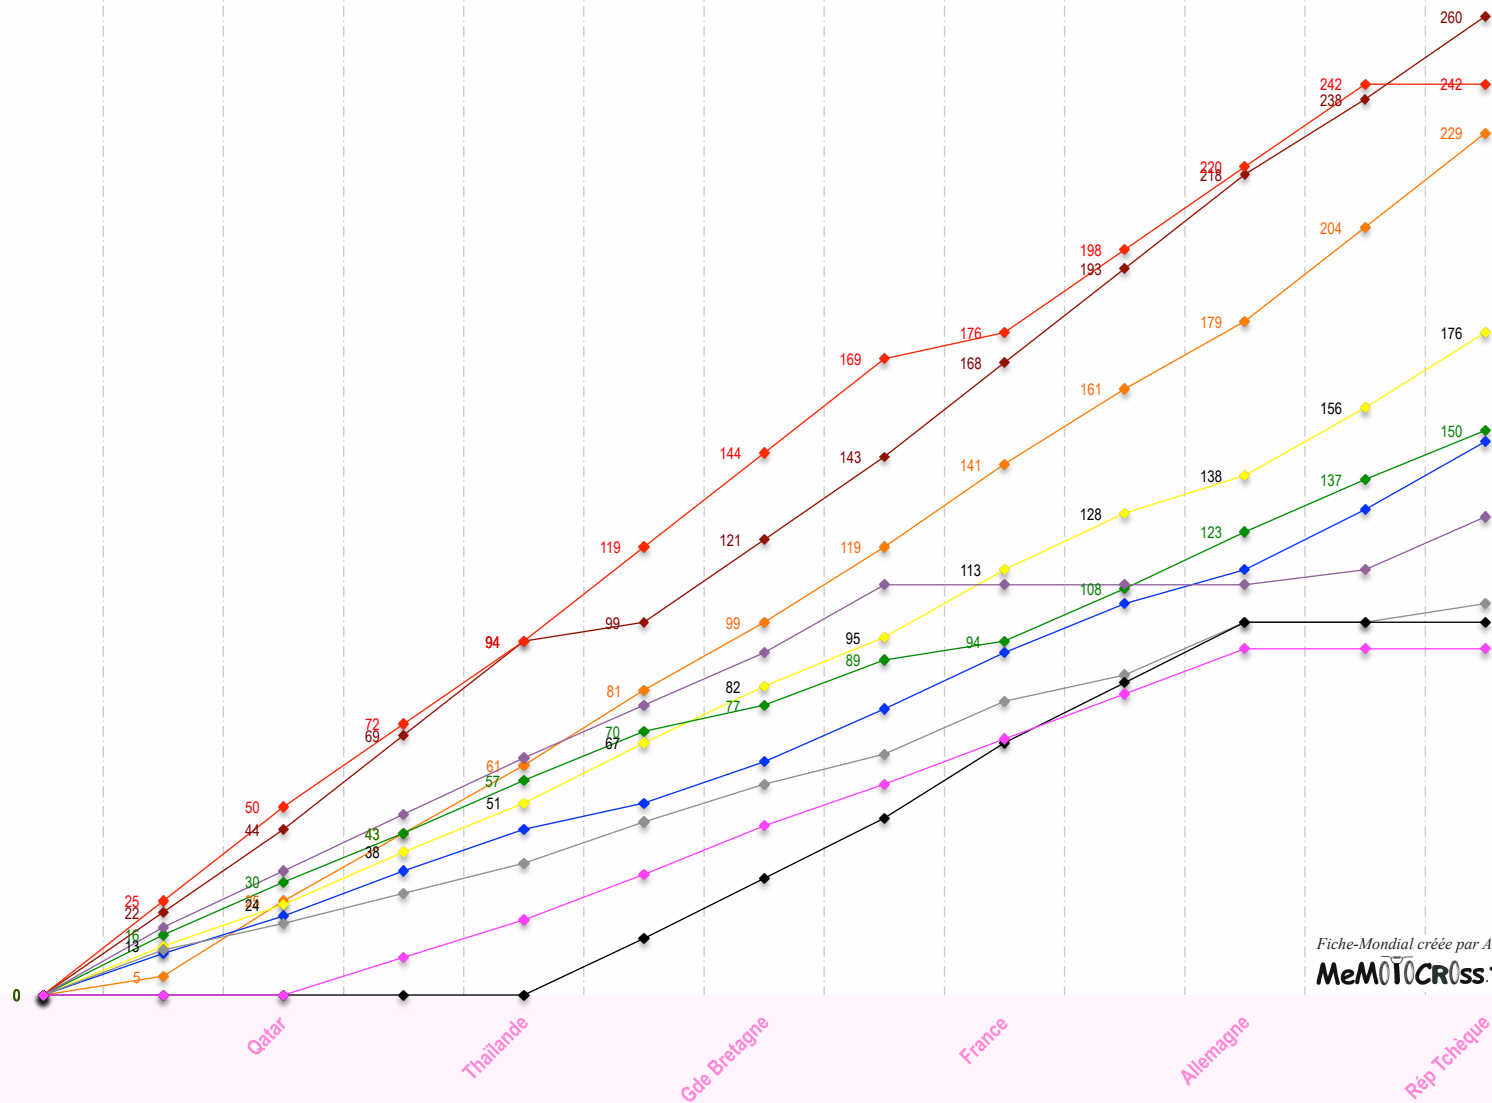

Nb de pilote au départ du GP

215 215 221 221 221 221 221 221 221 221 221 221

Fiche-Mondial créée par Alain
MeMOTOCross.fr

Championnat du Monde - WMx - Top 10 - 2015

- FONTANESI Chiara
- LANCELOT Livia
- VAN DE VEN Nancy
- VERSTAPPEN Amandine
- VAAGE Genette
- CHARROUX Justine
- NOCERA Francesca
- GERMOND Virginie
- BROWN Madison
- VEENSTRA Mariane

Fiche-Mondial créée par Alain
MeMOTOcross.fr

CHAMPIONNAT DU MONDE - WMx - 2015

Podiums GP / Pilote

GP1	Qatar						
1	50	LANCELOT Livia	FR	Kaw	25	25	
2	44	FONTANESI Chiara	IT	Yam	22	22	
3	38	RUTLEDGE Meghan Kat	AU	Kaw	20	18	