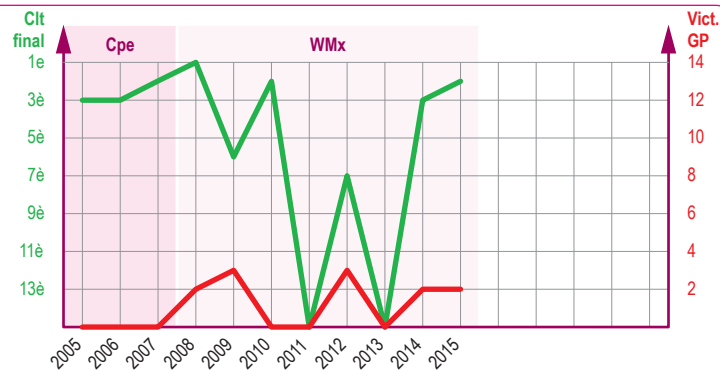

VAN DER VEN Nancy
NL - Yamaha

26/07 CZ Loket 1-1

6
GP WMx
2015

Nota : Les photos de pilotes ne sont pas forcément celles de l'année présentée

CHAMPIONNAT DU MONDE FÉMININ : Victoires de GP par année

Evolution du Palmarès des 3 premières Pilotes 2015

WMx

1e

Chiara FONTANESI
Née le 10 Mars 94

4 Titres Mondial
16 Victoires GP

2e

Livia LANCELOT
Née le 11/02/88

0 Titre Cpe Monde
1 Titre Mondial
12 Victoires GP

3e