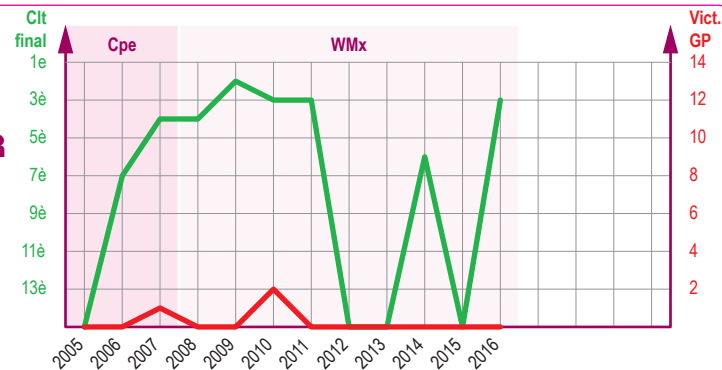

CHAMPIONNAT du MONDE FÉMININ : Victoires de GP par année

Evolution du Palmarès des 3 premières Pilotes 2016

WMx

1e

Livia LANCELOT

Née le 11/02/88

0 Titre Cpe Monde
2 Titres Mondial
13 Victoires GP

2e

Nancy VAN DE VEN

Née le 13/11/97

0 Titre Mondial
3 Victoires GP

3e

Larissa PAPANMEIER

Née le 31/01/90

0 Titre Cpe Monde
0 Titre Mondial
3 Victoires GP

CHAMPIONNAT du MONDE FÉMININ : Evolution de Palmarès