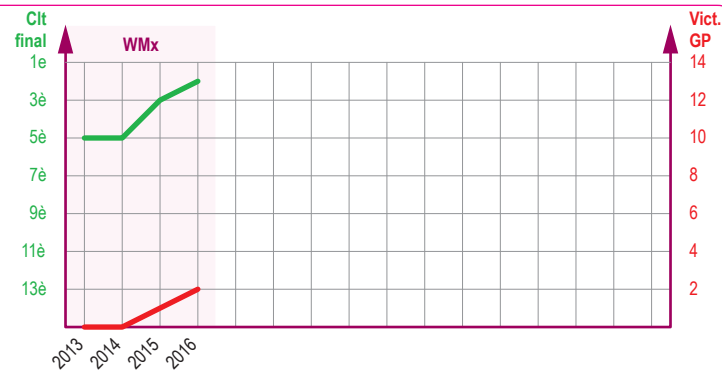

2e

Nancy VAN DE VEN

Née le 13/11/97

0 Titre Mondial
3 Victoires GP