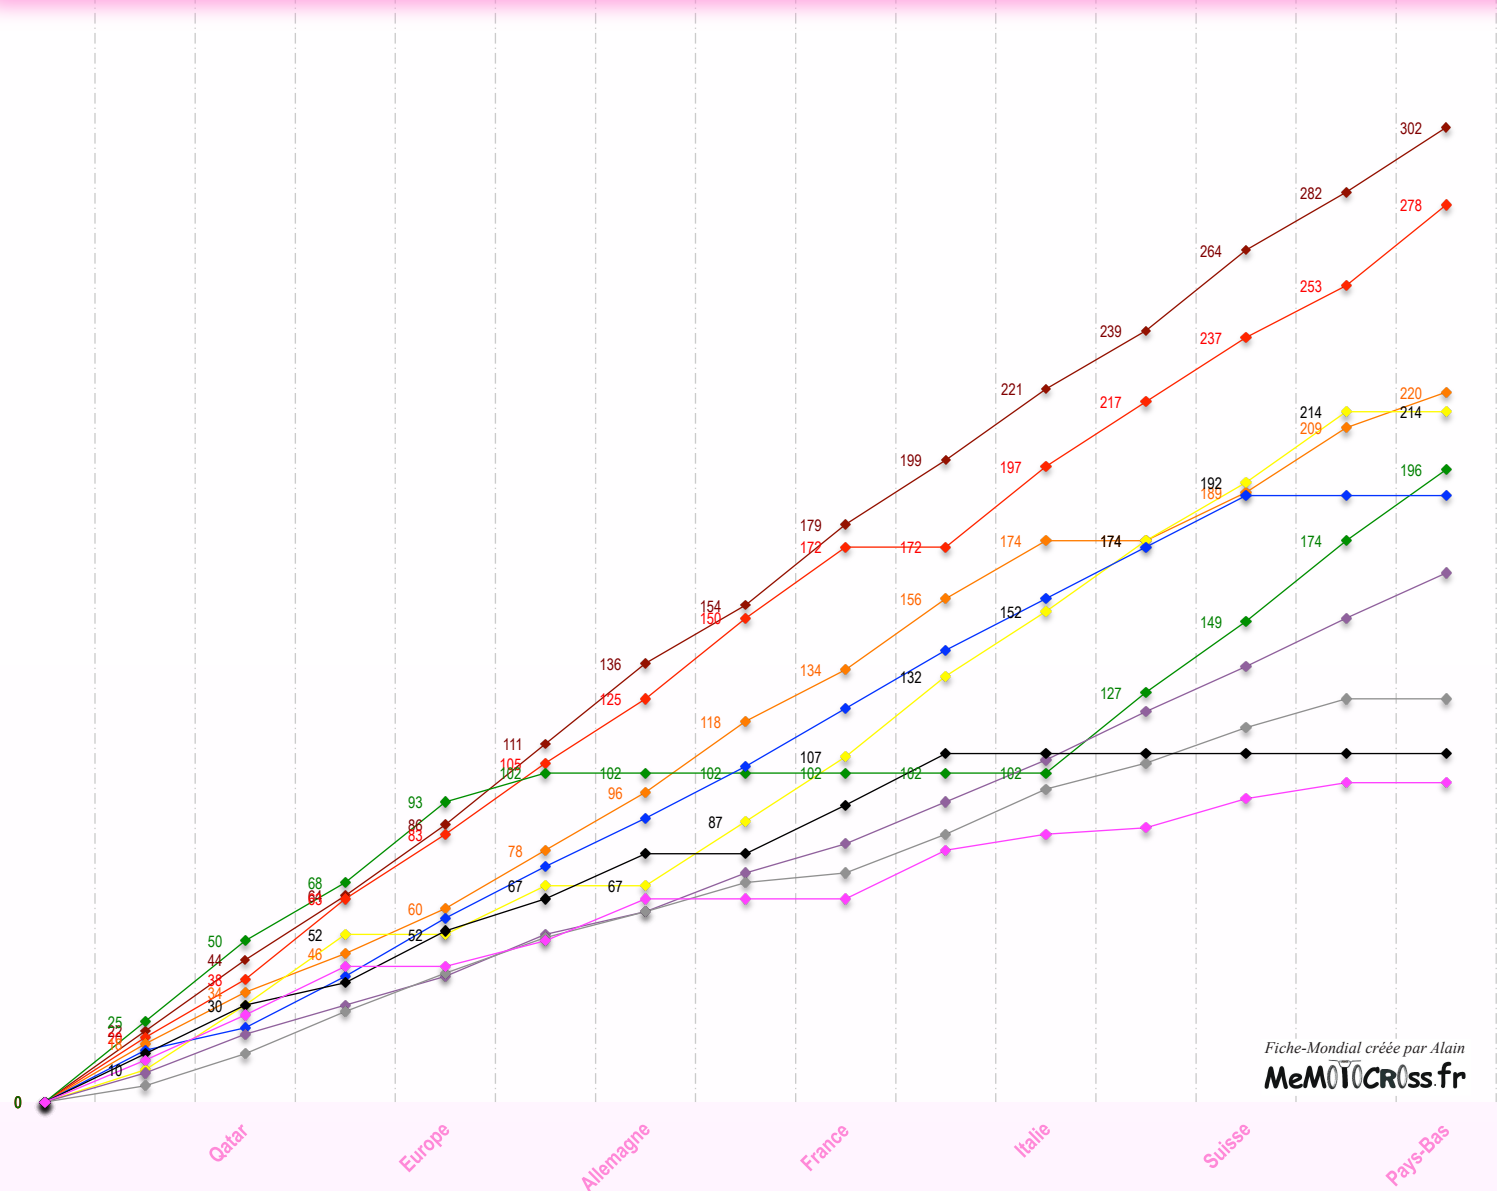

Fiche-Mondial créée par Alain
MeMOTOcross.fr

CHAMPIONNAT DU MONDE - WMx - 2016

Podiums GP WMx / pilote

GP1	Qatar						
1	50	DUNCAN Courtney	NZ	Yam	25	25	
2	44	LANCELOT Livia	FR	Kaw	22	22	
3	38	VAN DE VEN Nancy	NL	Yam	20	18	