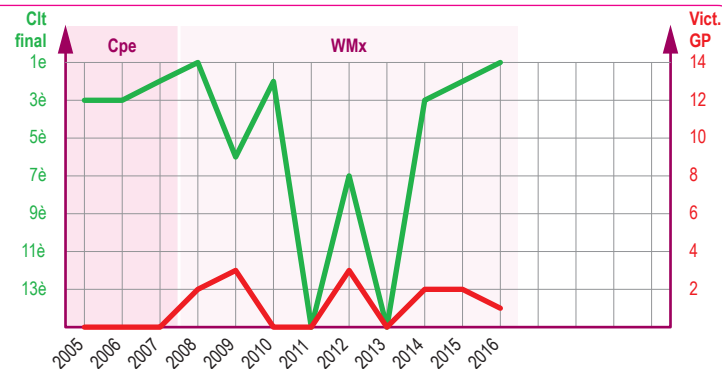

CHAMPIONNAT du MONDE FÉMININ : Victoires de GP par année

Evolution du Palmarès des 3 premières Pilotes 2016

WMx

1e

Livia LANCELOT

Née le 11/02/88

0 Titre Cpe Monde
2 Titres Mondial
13 Victoires GP

2e