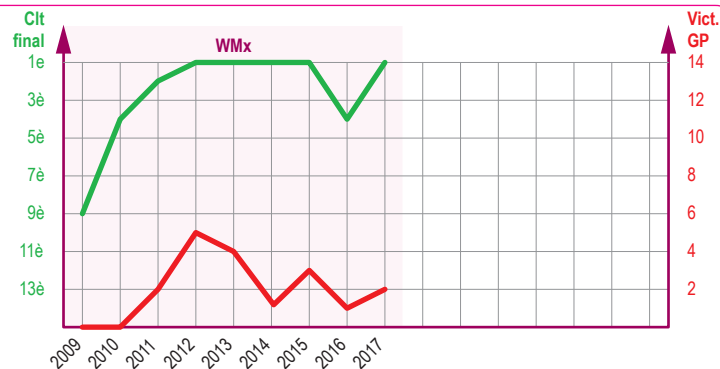

CHAMPIONNAT DU MONDE FÉMININ : Victoires de GP par année

Evolution du Palmarès des 3 premières Pilotes 2017

WMx

1e

Chiara FONTANESI
Née le 10 Mars 94

5 Titres Mondial
18 Victoires GP

2e

Livia LANCELOT
Née le 11/02/88

0 Titre Cpe Monde
2 Titres Mondial
14 Victoires GP

3e

Courtney DUCAN
Née le 26/01/96

0 Titre Mondial
5 Victoires GP

CHAMPIONNAT DU MONDE FÉMININ : Evolution de Palmarès