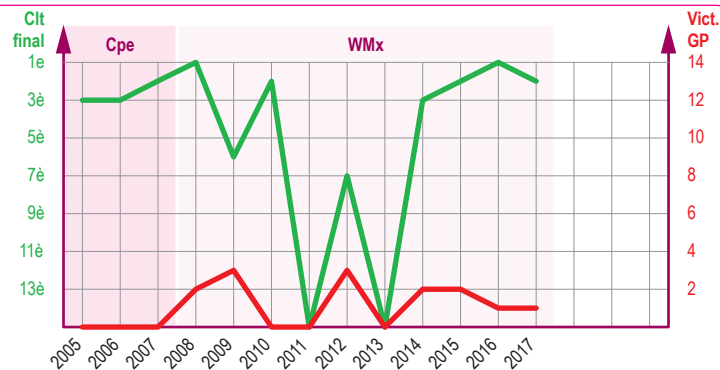

CHAMPIONNAT DU MONDE FÉMININ : Victoires de GP par année

Evolution du Palmarès des 3 premières Pilotes 2017

WMx

1e

Chiara FONTANESI
Née le 10 Mars 94

5 Titres Mondial
18 Victoires GP

2e

Livia LANCELOT
Née le 11/02/88

0 Titre Cpe Monde
2 Titres Mondial
14 Victoires GP

3e

Courtney DUCAN
Née le 26/01/96

0 Titre Mondial
5 Victoires GP

CHAMPIONNAT DU MONDE FÉMININ : Evolution de Palmarès