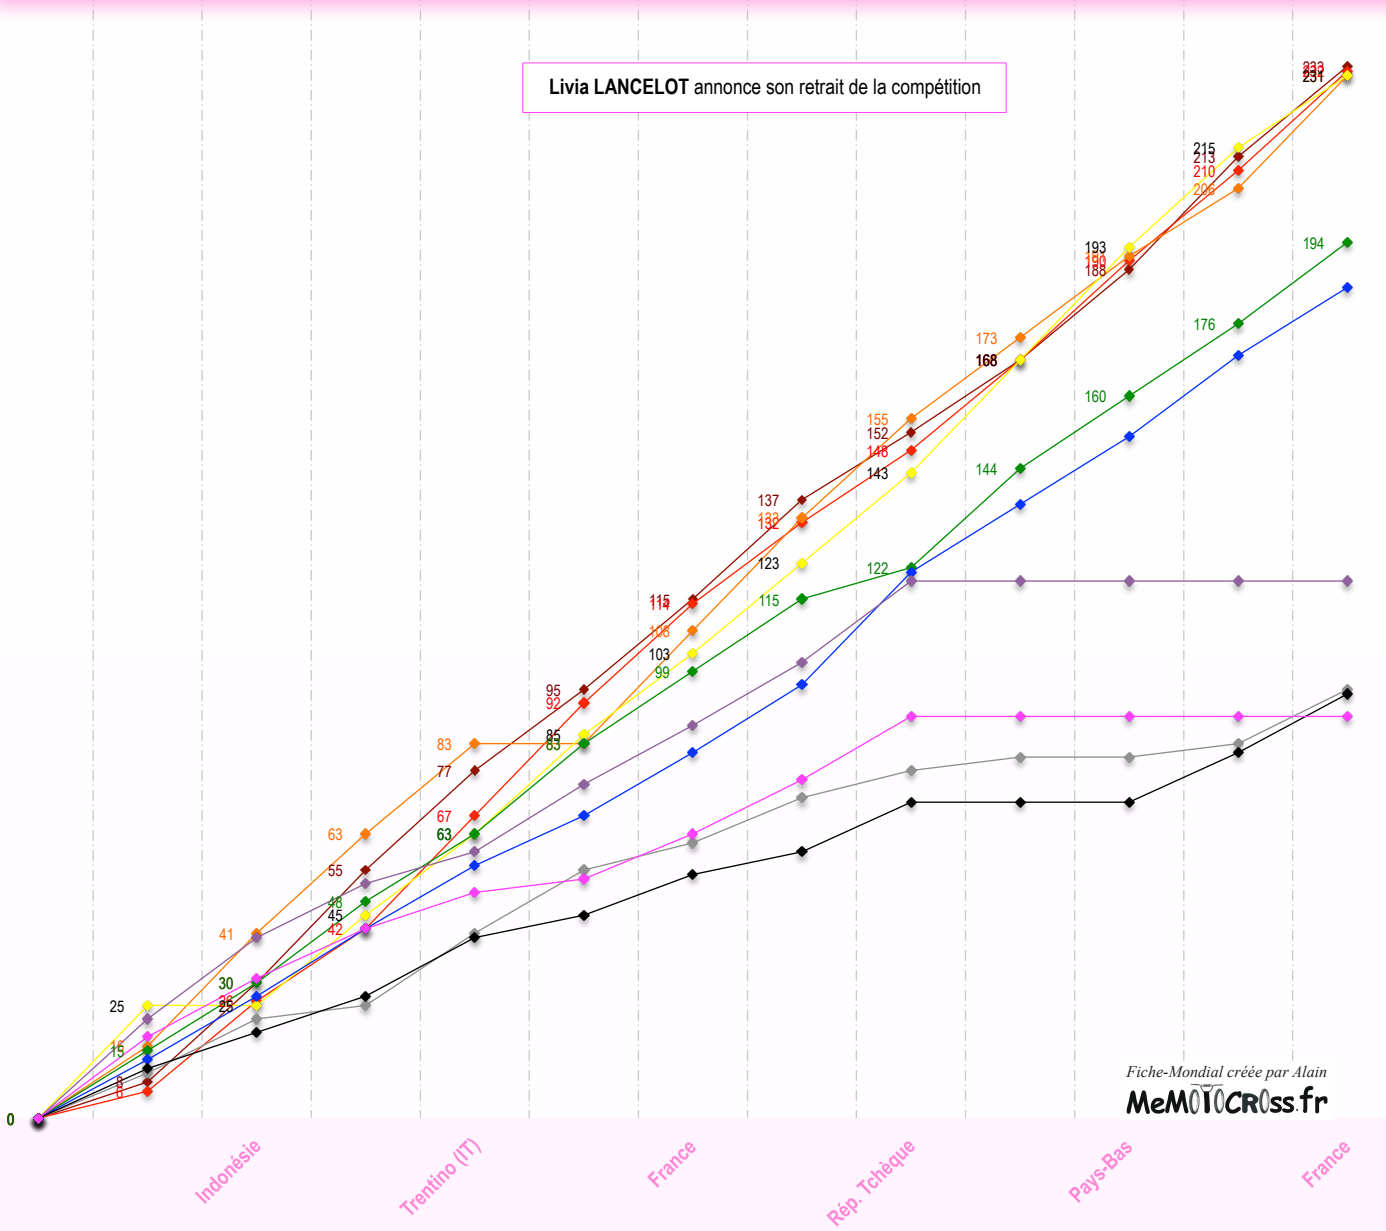

Championnat du Monde Wmx - Top 10 - 2017

- —●— FONTANESI Chiara
- —●— LANCELOT Livia (CM 2016)
- —●— DUNCAN Courtney
- —●— VAN DE VEN Nancy
- —●— PAPENMEIER Larissa
- —●— VERSTAPPEN Amandine
- —●— VAN WORDRAGEN Nicky
- —●— NOCERA Francesca
- —●— GERMOND Virginie
- —●— VAN DER VLIST Shana

Livia LANCELOT annonce son retrait de la compétition