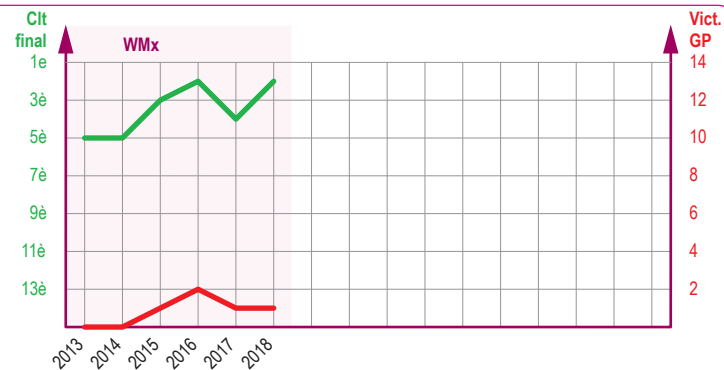

2e

Nancy VAN DE VEN
Née le 13/11/97

0 Titre Mondial
5 Victoires GP