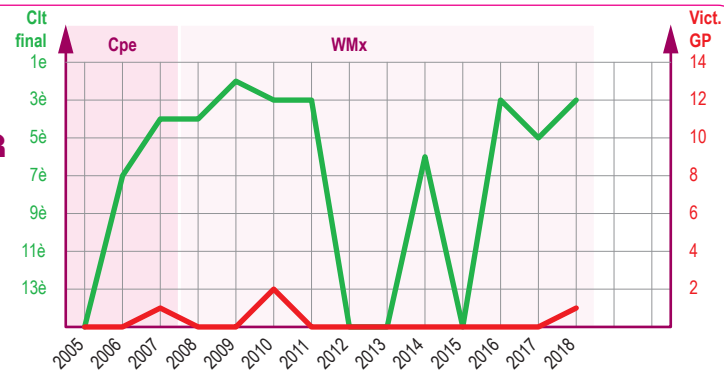

6
GP WMx
2018

CHAMPIONNAT du MONDE FÉMININ

Evolution du Palmarès des 3 premières Pilotes 2018

WMx

1e

Chiara FONTANESI
Née le 10/03/94

6 Titres Mondial
20 Victoires GP

2e

Nancy VAN DE VEN
Née le 13/11/97

0 Titre Mondial
5 Victoires GP

3e

Larissa PAPANMEIER
Née le 31/01/90

0 Titre Cpe Monde
0 Titre Mondial
4 Victoires GP

CHAMPIONNAT du MONDE FÉMININ