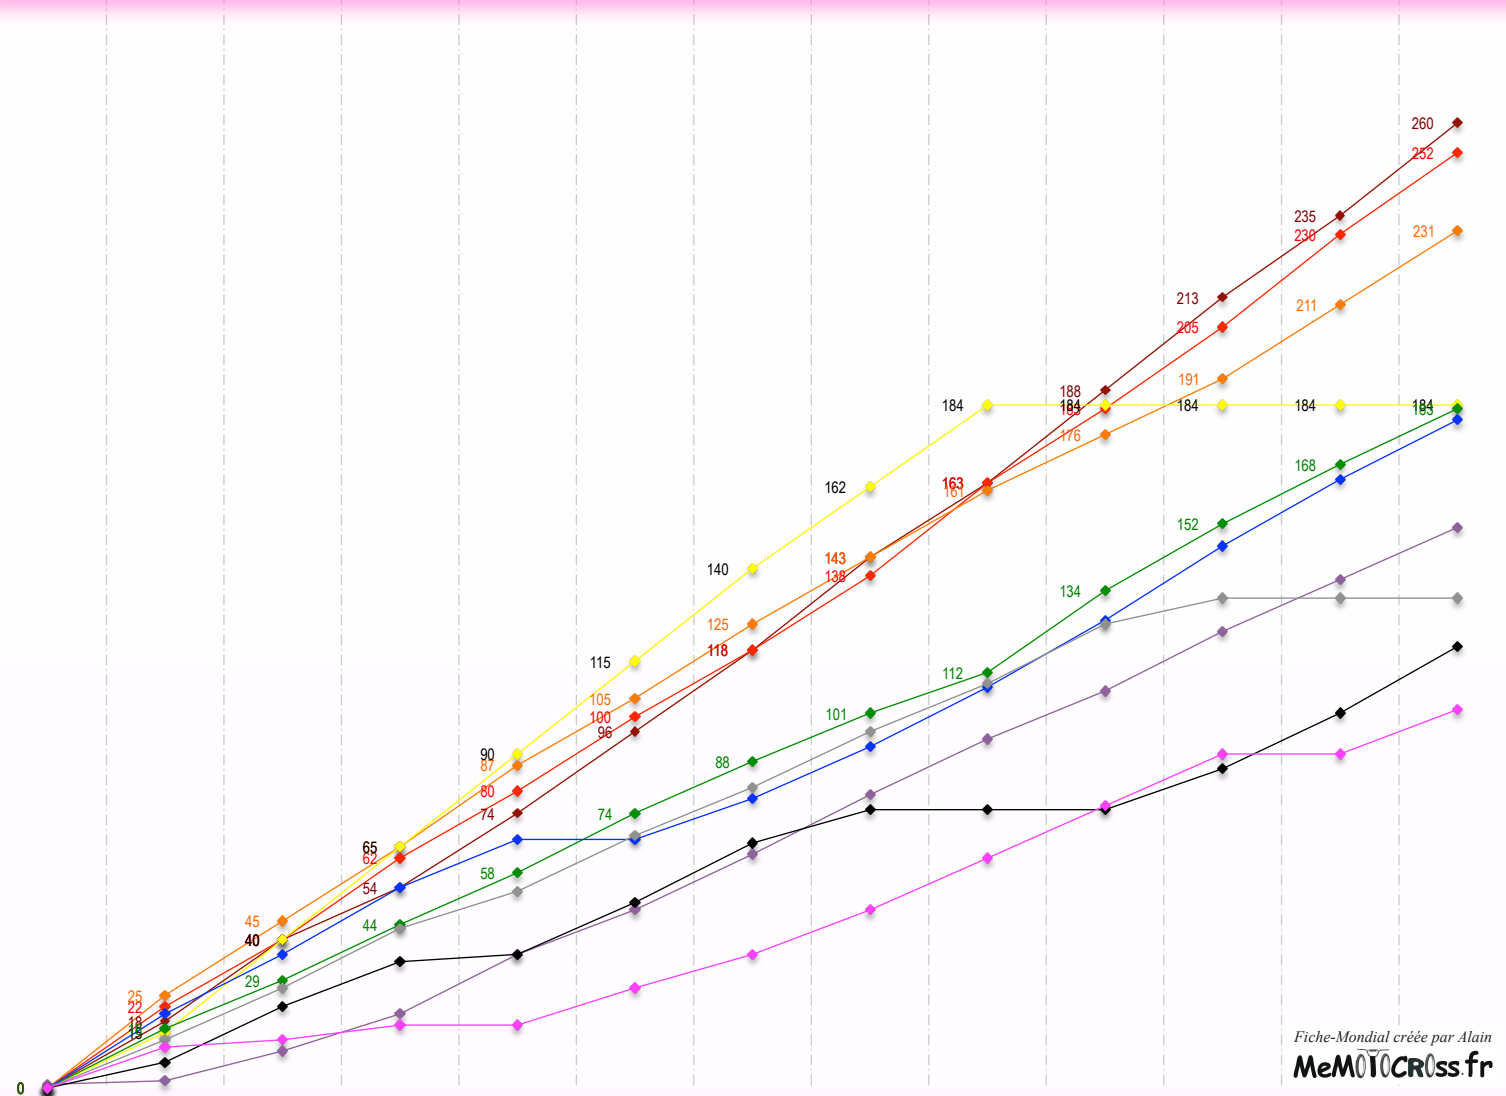

Pilote absente

Pilote blessée

Championnat du Monde Wmx - Top 10 - 2018

Fiche-Mondial créée par Alain
MeMOTOcross.fr

Podiums GP WMx - 2018

GP1	Italie						
	1	45	PAPENMEIER Larissa	DE	Suz	25	20
	2	40	DUNCAN Courtney	NZ	Yam	15	25
	3	40	FONTANESI Chiara	IT	Yam	18	22
GP2	Portugal						
	1	50	DUNCAN Courtney	NZ	Yam	25	25
	2	42	PAPENMEIER Larissa	DE	Suz	20	22
	3	40	VAN DE VEN Nancy	NL	Yam	22	18
GP3	Allemagne						
	1	50	DUNCAN Courtney	NZ	Yam	25	25
	2	44	FONTANESI Chiara	IT	Yam	22	22
	3	38	PAPENMEIER Larissa	DE	Suz	18	20
GP4	Italie						
	1	45	VAN DE VEN Nancy	NL	Yam	20	25
	2	45	FONTANESI Chiara	IT	Yam	25	20
	3	44	DUNCAN Courtney	NZ	Yam	22	22
GP5	Pays-Bas						
	1	50	FONTANESI Chiara	IT	Yam	25	25
	2	42	VAN DE VEN Nancy	NL	Yam	20	22
	3	40	LAIER Stephanie	DE	Ktm	22	18
GP6	Italie						
	1	47	FONTANESI Chiara	IT	Yam	22	25
	2	47	VAN DE VEN Nancy	NL	Yam	25	22
	3	40	PAPENMEIER Larissa	DE	Suz	20	20