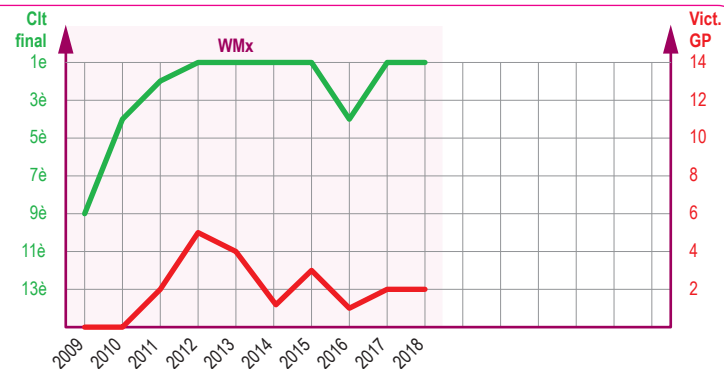

6
GP WMx
2018

CHAMPIONNAT du MONDE FÉMININ

Evolution du Palmarès des 3 premières Pilotes 2018

WMx

1e

Chiara FONTANESI
Née le 10/03/94

6 Titres Mondial
20 Victoires GP

2e