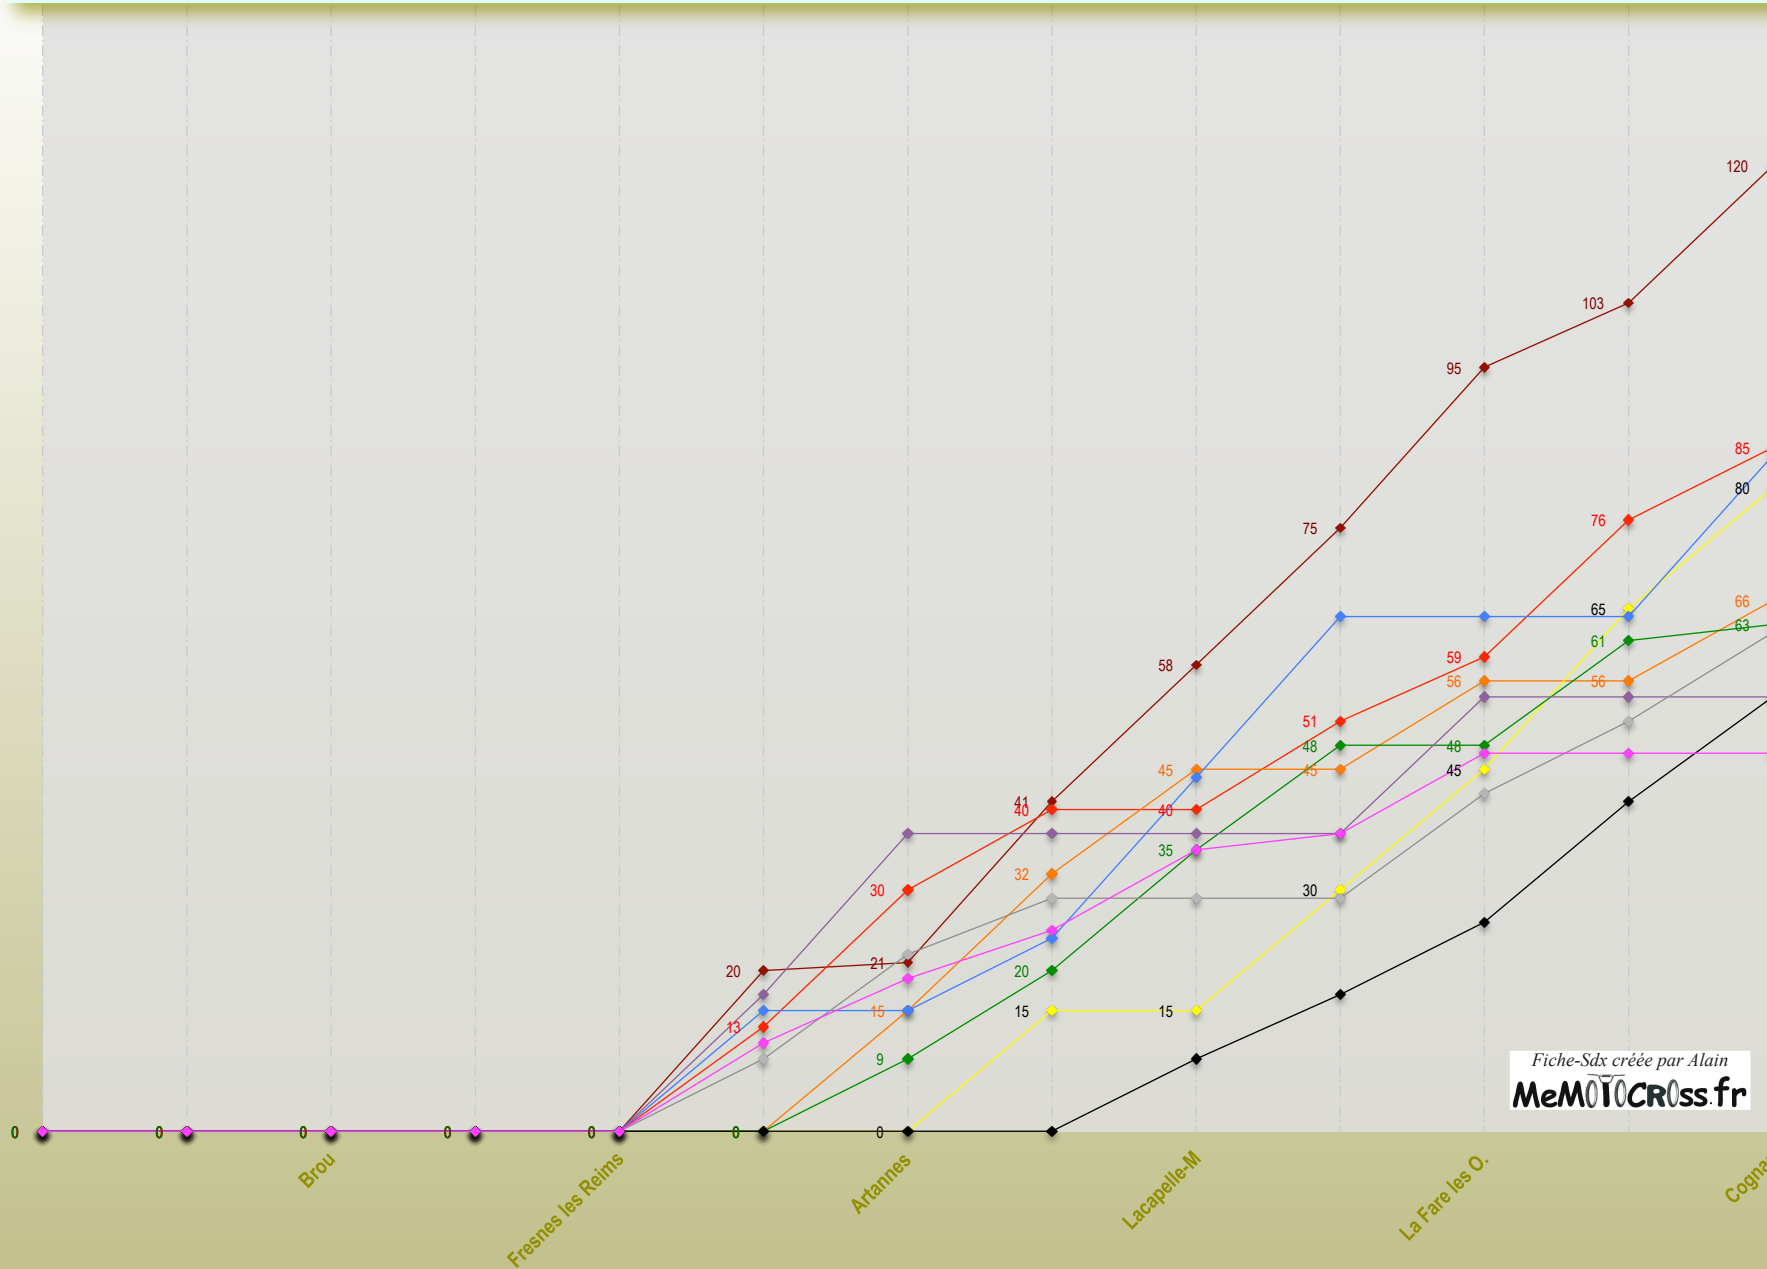

CHAMPIONNAT de FRANCE Sidecar-cross Inter 1983

CF Sdx - 1	CF Sdx - 2	CF Sdx - 3	CF Sdx - 4	CF Sdx - 5	CF Sdx - 6	CF Sdx - 7
Brou	Fresnes les Reims	Artannes	Lacapelle-M	Mothern	La Fare les O.	Cognac
(28)	(51)	(37)	(46)	(67)	(13)	(16)
10-avr.	12-mai	14-juil.	14-août	28-août	25-sept.	9-oct.

Statistiques manches

Cl	Pts	/ 8m	Pilote	Passager	Side								1e	2è	3è	0 pt	+					
						10-avr.	12-mai	14-juil.	14-août	28-août	25-sept.	9-oct.										
1	160	151	SAMOFAL Nicolas	CAGGIANO Lucien	EML Yam			20	1	20	17	20	20	17	20	8	17	5	3			
2	115	107	GAILLARD Jean-François	MORGAN Eric	HEOS Yam			13	17	10		13	17	11	8	17	9		3		1	
3	96	96	ARLOT Christian	ARLOT J	WASP Yam				15	17	13	17	13		11		10		2	1	3	
4	95	95	BARAT François	MOREL Charles / GUILLARD	HEOS Yam					15		9	6	15	15	20	15	1		4	1	
5	89	89	CAVALERIE Guy	SEGUY Ch / RAFFAELLI JF	EML Ggc				9	11	15	11	15	13		13	2			2	2	
6	84	84	BREANT Hervé	BREANT Luc	PUMA Ggc			15		9	20			20			20	3		1	3	
7	79	79	BONNAZ Edouard	CLAVEL Michel	EML Ggc			17	20			15	10		17			1	2	1	1	
8	62	62	COURREE Georges	DAUNAS JP	PUMA Yam			9	13	7					13		9	11			13	
9	61	61	MAILLOCHEAU Francis	MAILLOCHEAU	WASP Nor						9	7		8	9	15	13			1	2	
10	47	47	GUILLON J	BOISSEAU D	PUMA Yam			11	8	6	10			2	10						11	
11	44	44	DUMAS Didier	SOLY P / BIQUET	WASP Yam			7	11		2	8	11	5						2	11	
12	41	39	ROLLAND D	DUMAS C	EML Yam			1	5	1	7	1	7	6	6	4	3				7	
13	39	39	VALDERRAMA J	GREGIS Francis	WASP Yam					8	5	5		10		11				3	11	
14	33	33	GAUDIN Gilbert	LABOURI Michel	ALP Ktm			10		13		10								3	13	
15	33	33	ORTILLON JP	DOUVET JP	PUMA Yam			5	7	3		6	9			3				2	9	
16	27	27	AIME Patrick	DELRIEU / HAMELIN / POIDEVIN	HEOS Yam					6		4	3	7		7				3	7	
17	27	27	TROMBERT Alain	GAVARD Eric	EML Yam	Epreuve annulée cause pluies	Epreuve annulée cause pluies			3		3	5	3	1	5	7			1	7	
18	26	26	BOUVET Alain	BOUVET Bruno	EML Yam				10	5	11									1	11	
19	21	21	HUET Etienne	TAILLEBOIS D / JOUANNEAU C	PUMA Yam									9		6	6			1	9	
20	18	18	BACHELIER Alain	BACHELIER Gérard	PUMA Yam										10	8					10	
21	12	12	BERGER Thierry	BERGER Ludovic	EML Yam						4	8									8	
22	12	12	VERRECHIA Ch	CIMINO M	PUMA Yam			8	4												8	
23	12	12	PICUT Charles	BRAND Y	EML Ggc			3		2					7					3	7	
24	12	12	VAN DE CANDELAERE JC	MACIAS M	PUMA Yam							2	4							1	6	
25	9	9	DISDIER Jean-Marie	GISSELBRECH G	WASP Nor			6	3												6	
26	8	8	FOSTINELLI F	FOSTINELLI P	WASP Yam								8								1	8
27	5	5	VINCELOT M	SAVINEAU D	EML Yam												5				1	5
28	5	5	MAISONNEUVE F	LE MEUR A	EML Yam										5						1	5
29	4	4	LEROY R	LECALIER P	EML Yam												4				1	4
30	4	4	BRAULT Francis	LEGRAND Jacques	WASP Yam						4										1	4
31	4	4	DURAND Joseph	CLEMENT Jacques	? Ktm										4						1	4
32	4	4	MARECHAL Luc	THIROT D	EML Yam			4													1	4
33	4	4	SEGUY C	TERRASSE JP	WASP Yam										4						1	4
34	4	4	AMADIEU B	MOULENE H	EML Yam									1	3							3
35	4	4	REBY Eric	JUTEAU JL / DUGLEUX	EML Yam				2							1	1				1	2
36	3	3	GASSELIN Philippe	FENCZYSZYN Christian	PUMA Yam			2					1								2	2
37	2	2	TOULAT Thierry	TOULAT Philippe	WASP Yam											2					1	2
38	2	2	BALDESSIN C	ESCOFFIER A	WASP Yam										2						1	2
39	2	2	TOUSSAINT R	PIERREL F	EML Yam								2								1	2
40	1	1	RENARD Martial	DESCHARREAUX Gérard	WASP Yam						1										1	1
41																						
42																						
43																						
44																						
45																						
46																						
47																						
48																						
49																						
50																						

Fiche-Sdx créée par Alain
MEMOTOCROSS.fr

1983 : Chaque épreuve de Sidecar-Cross Inter se déroule en 2 manches. Classement final : moins les 2 plus mauvais résultats
Les 15 premiers équipages sont classés avec le barème : 1è=20 points, 2è=17, 3è=15, 4è=13, 5è=11, 6è=10, 7è=9, ... et 15è=1pt.

Equ. Absent ou NQ
Equ. Présent, Opt

Championnat de France - Sidecar-Cross Inter - Top10 1983

- SAMOFAL Nicolas
- GAILLARD Jean-François
- ARLOT Christian
- BARAT François
- CAVALERIE Guy
- BREANT Hervé
- BONNAZ Edouard
- COURREE Georges
- MAILLOCHEAU Francis
- GUILLON J

Fiche-Sdx créée par Alain
MeMOTOcross.fr