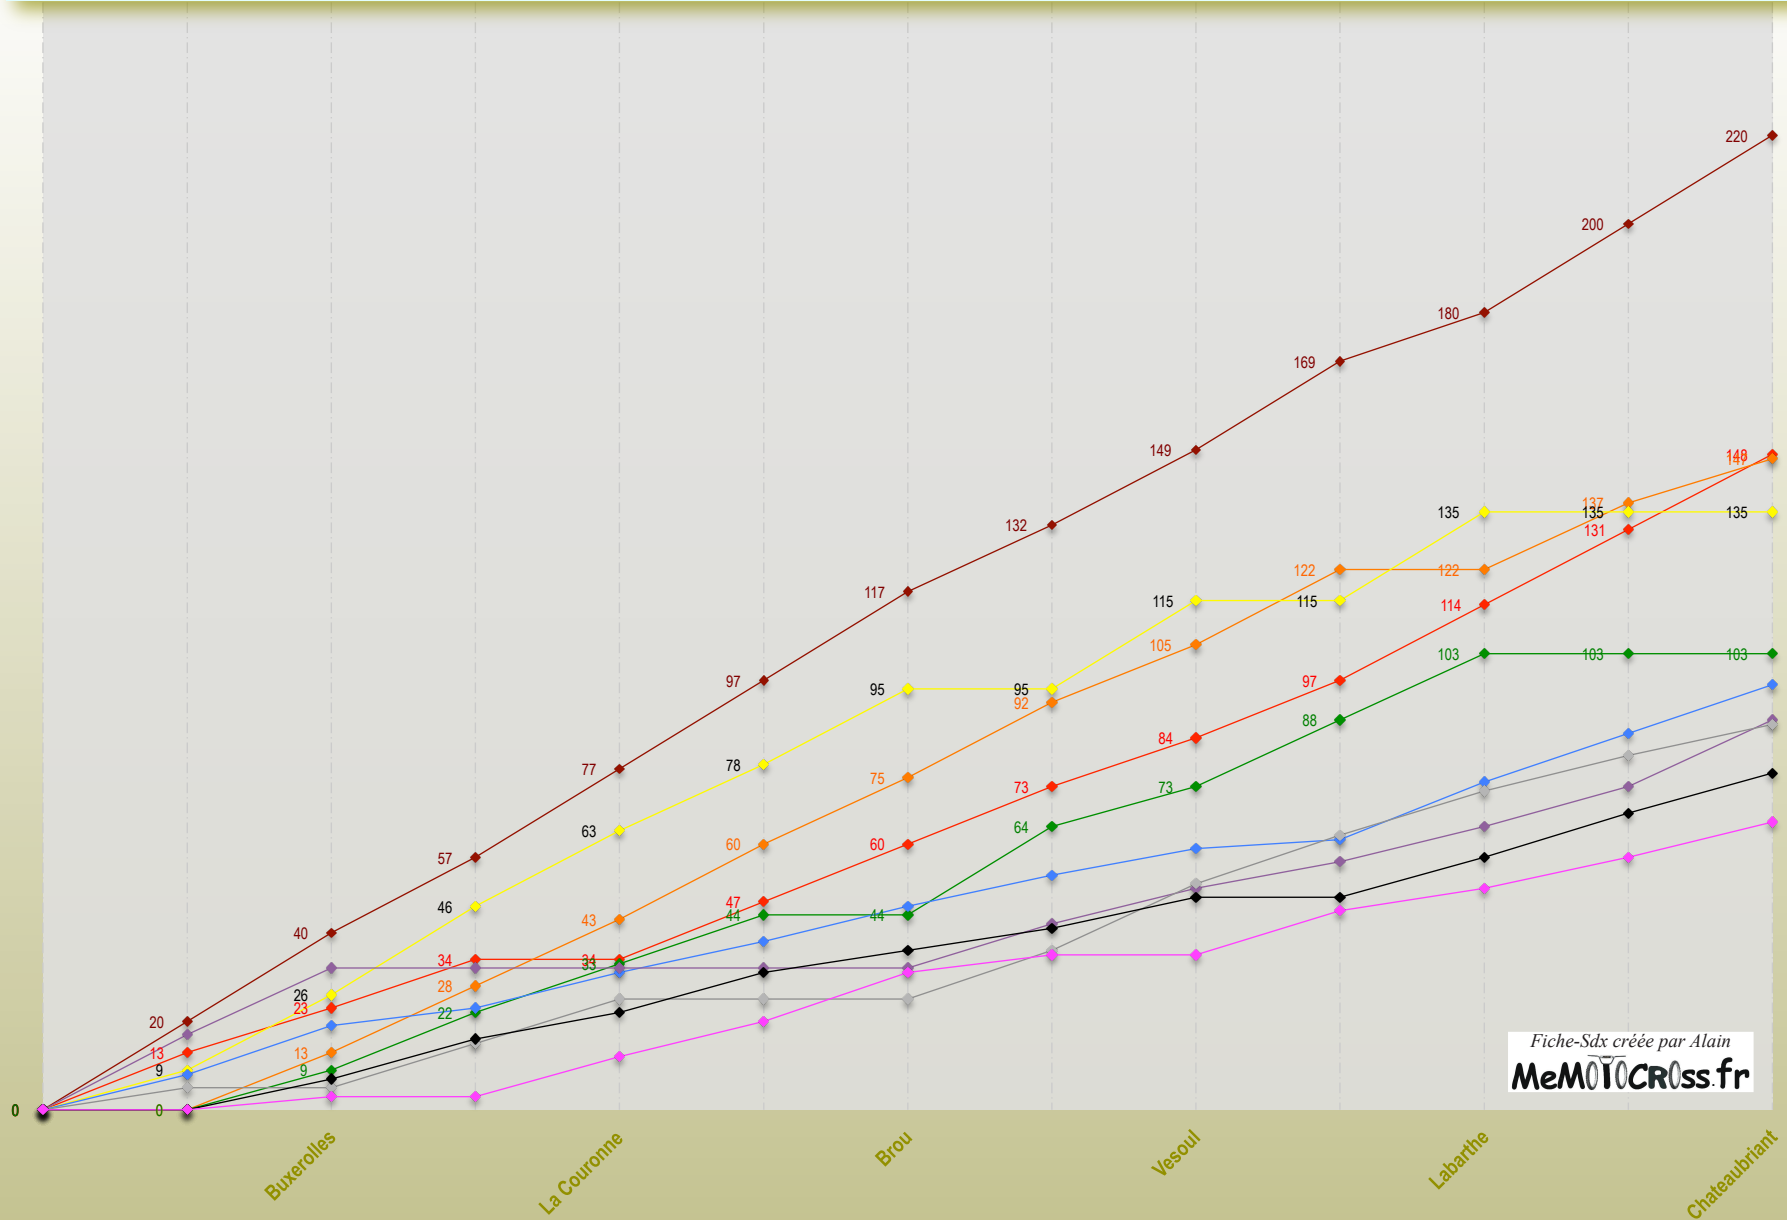

CHAMPIONNAT de FRANCE Sidecar-cross Inter 1987

Cl	Pts	Pilote	Passager	Side	CF Sdx - 1		CF Sdx - 2		CF Sdx - 3		CF Sdx - 4		CF Sdx - 5		CF Sdx - 6		Statistiques manches				
					Buxerolles		La Couronne		Brou		Vesoul		Labarthe		Chateaubriant		1e	2è	3è	0 pt	+
					(86)	(86)	(16)	(16)	(28)	(28)	(70)	(70)	(82)	(82)	(44)	(44)					
17-mai	17-mai	31-mai	31-mai	8-juin	8-juin	5-juil.	5-juil.	19-juil.	19-juil.	9-août	9-août										
1	220	BOUVET Alain	BOUVET Bruno	Bouv Kaw	20	20	17	20	20	20	15	17	20	11	20	20	8	2	1		
2	148	MAILLOCHEAU Francis	MAILLOCHEAU Jean-Luc	? Kaw	13	10	11		13	13	13	11	13	17	17	17		3		1	
3	147	PICUT Charles	TROMBERT Alain / BRAND Pascal	EML Hva	13		15	15	17	15	17	13	17		15	10		3	4	2	
4	135	MECENE Gilles	MORGAN Eric	EML Hva	9	17	20	17	15	17		20		20			3	3	1	2	
5	103	BARAT François	DELAJON Pascal	VMC Hon		9	13	11	11		20	9	15	15			1		2	2	
6	96	DUMAS Didier	ROYER André / DESPLACES Jean	EML Hva	8	11	4	8	7	8	7	6	2	13	11	11					13
7	88	SAMOFAL Nicolas	CAGGIANO Lucien	EML Hva	17	15					10	8	6	8	9	15		1	2		
8	87	THOMAS Jean-Paul	LE BOUQUIN Marc	? Hon	5		10	10			11	15	11	10	8	7			1	1	
9	76	MILLET Gérard	MILLET Alain	? Hon		7	9	6	9	5	5	7	9	9	10	9				2	10
10	65	FENCZYSZYN Christian	FUENTES / CASTEL ...	? Hva		3		9	8	11	4		10	5	7	8				3	11
11	60	HUET Etienne	BERGER Ludovic	? Ktm	11		7		9		8		9	7	6	3				4	11
12	57	BRAULT Francis	PEZAVANT Yves	SB Kaw	4	2	5	5	10	10	2	5	8	6						2	10
13	50	SEUILLOT Pierre	DALLIO Joël	? Hva	6	6	8	3		7	6	10								2	10
14	46	GAILLARD Jean-François	RAFFAELLI Jean-François	GGG Kaw	15	5									13	13			1		
15	40	AIGOIN Marc	AIGOIN Bernard	AMB Kaw				13		4	9		4		5	5				4	13
16	34	LELOUP Patrick	GISSELBRECHT Gilles	? Hon			2	4	6	6			7	3		6				1	7
17	16	CENSE Francis	DELANNOY Arnaud	EML Hva		4		7	4		1									4	7
18	15	CAVALERIE Guy	DUMAS Christian	EML Hva	7	8															8
19	15	BAUDET Pascal	HELIAS Jean-Claude	EML Hon	2		6		1	3		1			2					4	6
20	14	MISTRAL Thierry	ROSTINGT Pascal	? Maï	10					1		3								3	10
21	13	ROSTAING Christophe	ROSTAING Emmanuel	? Maï									5	4		4				1	5
22	11	LAMIDE JM...	BLANCO Michel	? Hon					5	2		4								1	5
23	9	BONDU Jean-Michel	BONDU Jean-Luc	VMC Hon			3		3			3								3	3
24	7	MARTIN Luc	LOZACH C...	? Kaw				1	2			2				2				4	2
25	5	DULAC Jean-Pierre	GAZZOLA Francis	EML Yam									3	2							3
26	5	BOSSARD P...	QUESNE Y...	? Hon			1								3	1				1	3
27	3	PARME Roger	GISSELBRECHT A...	? Hon	3															1	3
28	2	PINGANAUD Eric	BERLAND Hervé	? Hva				2												1	2
29	2	PLANTEVAIN P...	PLANTEVAIN M...	?									1	1							1
30	2	BOISSEAU Dominique	DESCHARREAUX Gérard	? Hon	1	1															1
31	1	GUILLARD L...	GUILLARD M...	?											1					1	1
32																					
33																					
34																					
35																					
36																					
37																					
38																					
39																					
40																					
41																					
42																					
43																					
44																					
45																					
46																					
47																					
48																					
49																					
50																					

Fiche-Sdx créée par Alain
MEMOTOCROSS.fr

1987 : Chaque épreuve de Sidecar-Cross Inter se déroule en 2 manches. Classement final : Toutes les manches sont comptabilisées
Les 15 premiers équipages sont classés avec le barème : 1è=20 points, 2è=17, 3è=15, 4è=13, 5è=11, 6è=10, 7è=9, ... et 15è=1pt.

Equ. Absent ou NQ
Equ. Présent, Opt

Championnat de France - Sidecar-Cross Inter - Top10 1987

- BOUVET Alain
- MAILLOCHEAU Francis
- PICUT Charles
- MECENE Gilles
- BARAT François
- DUMAS Didier
- SAMOFAL Nicolas
- THOMAS Jean-Paul
- MILLET Gérard
- FENCZYSZYN Christian

Fiche-Sdx créée par Alain
MeMOTOcross.fr