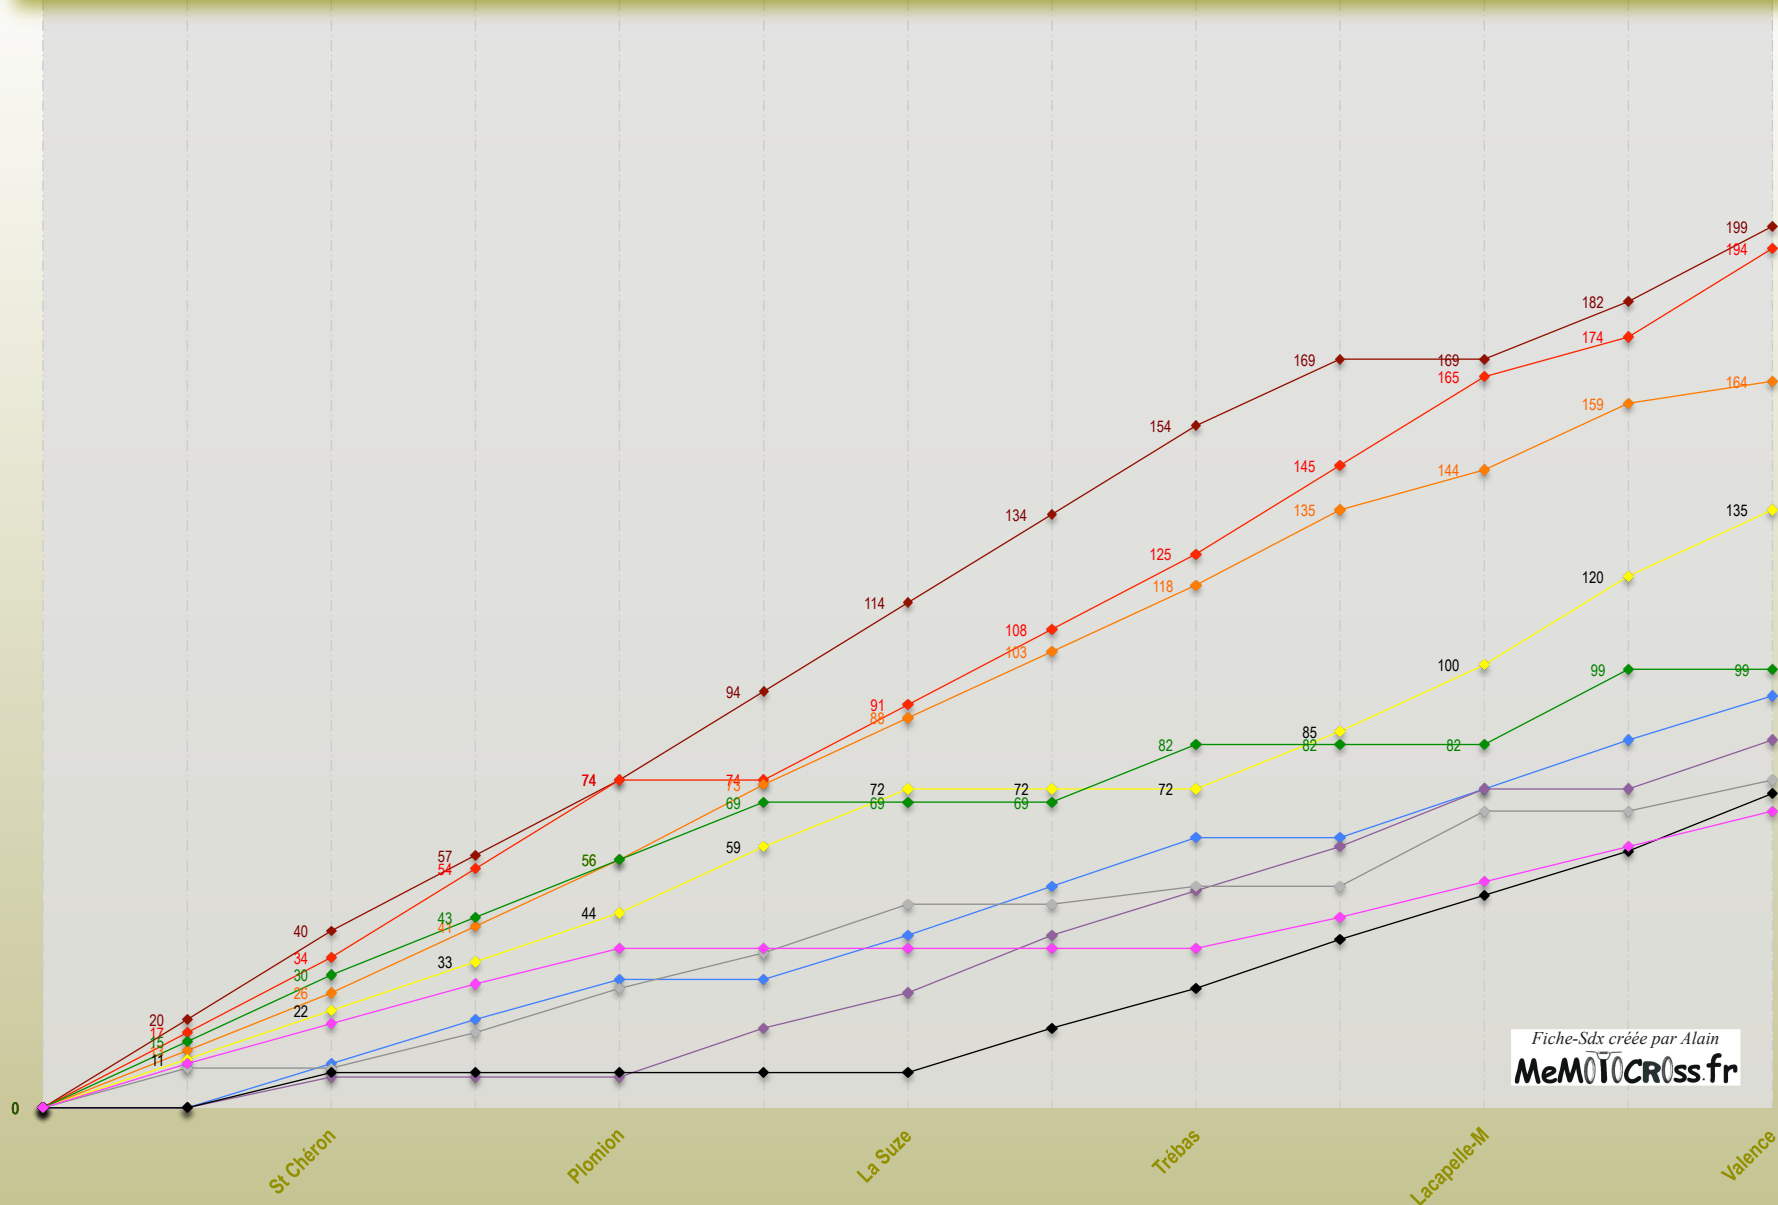

CHAMPIONNAT de FRANCE Sidecar-cross Inter 1990

Cl	Pts	Pilote	Passager	Side	CF Sdx - 1	CF Sdx - 2	CF Sdx - 3	CF Sdx - 4	CF Sdx - 5	CF Sdx - 6	Statistiques manches									
					St Chéron	Plomion	La Suze	Trébas	Lacapelle-M	Valence	1e	2è	3è	0 pt	+					
					(91) 21-avr.	(02) 1-mai	(72) 3-juin	(81) 24-juin	(46) 12-août	(26) 2-sept.										
1	199	MECENE Gilles	MORGAN Eric	EML Kaw	20	20	17	17	20	20	20	20	15		13	17	6	3	1	1
2	194	BOUVET Alain	BOUVET Fabien	VMC Kaw	17	17	20	20		17	17	17	20	20	9	20	5	5		1
3	164	PICUT Charles	BOUVET Bruno	EML Hon	13	13	15	15	17	15	15	15	17	9	15	5		2	6	
4	135	GAILLARD Jean-François	DUPRAT Robert	EML Kaw	11	11	11	11	15	13			13	15	20	15	1		3	
5	99	THOMAS Jean-Paul	LE BOUQUIN Marc	VMC Hon	15	15	13	13	13		13				17			1	2	3
6	93	MORGAN Franck	ROSTAING Paul	EML Kaw		10	10	9		10	11	11		11	11	10			3	11
7	83	BARAT David	BELLAUD Sébastien	EML Kaw		7			11	8	13	10	10	13		11			2	13
8	74	VANET Gilian	SORBA Luc	VMC Hon	9		8	10	8	11				17		7	1		4	
9	71	DUMAS Didier	JAYET Bernard	EML Hva		8					10	9		11	10	10	13		1	13
10	67	ROSTAING Christophe	BLONDIN Dominique	EML Hon	10	9	9	8					7	8	8	8				10
11	60	MISTRAL Thierry	ROSTINGT Pascal	EML Kaw	1	6	6		6	9	7		9		7	9			3	9
12	33	MARTIN Luc	LAURENT F.	EML Ktm				7	9		9	8							2	9
13	31	MEZARD Olivier	MEZARD David	EML Hon			5		7		8	5		6					3	8
14	30	BEAUMONT Benoit	BEAUMONT Tony	EML Kaw					10	6	2	7				5			1	10
15	29	PICHOT Jean-Charles	PICHOT Jean-Claude	VMC Hon	8		7	6									3		3	8
16	27	ORTILLON Jean-Paul	DOUSSOT G.	EML Hva	3	2	1		3	3	3	2	6	4					1	6
17	27	PIGAL Eric	BLANCO Marcel	EML Hon		1		2	2		5	3	5	5		4			4	5
18	24	CAMUS Patrice	DELAJON Pascal	EML Kaw	7	4	4	4				1		1	3				3	7
19	23	POIRIER Mickaël	POIRIER Bertrand	EML Hon					5	7	1	6			4				1	7
20	22	AINS Jean-Marie	DALLIO Joël / DECHARREAUX	EML Hon	2			5					8	7					2	8
21	14	SURCIN David	GISSELBRECHT A.	EML Kaw	6	3	2								1	2			1	6
22	14	HUET Etienne	PALISSON J-L.	EML Kaw	5	5				4									1	5
23	12	CHAMPION Thierry	AINS Jean-Philippe	EML Hon											6	6				6
24	11	MEZARD Roland	GUERIN H. / DOUBLE D.	EML Jumbo			3				6				2				3	6
25	10	SEILLERY Marc	SEILLERY Lionel	EML Hon	4			1					2	3					2	4
26	9	BERNARD André	BOURSAULT Hervé	EML Kaw					4		4						1		3	4
27	5	PIRON Fabrice	PIRON Alix	VMC Zabel									3	2						3
28	4	PITON Gérard	VAILET L.	EML Hon									4						1	4
29	3	PERRIER Serge	ROBEROU Dominique	EML Hon				3											1	3
30	3	LECOUVREUR Patrice	LOZACH C.	EML Hon					1	2										2
31	1	BARBIER Pascal	PATIN D.	EML Hon						1									1	1
32	1	DULAC Jean-Pierre	BABOU	EML Kaw									1						1	1
33																				
34																				
35																				
36																				
37																				
38																				
39																				
40																				
41																				
42																				
43																				
44																				
45																				
46																				
47																				
48																				
49																				
50																				

Fiche-Sdx créée par Alain
MeMOTOcross.fr

1990 : Chaque épreuve de Sidecar-Cross Inter se déroule en 2 manches. Classement final : Toutes les manches sont comptabilisées
Les 15 premiers équipages sont classés avec le barème : 1è=20 points, 2è=17, 3è=15, 4è=13, 5è=11, 6è=10, 7è=9, ... et 15è=1pt.

Equ. Absent ou NQ
Equ. Présent, Opt

Championnat de France - Sidecar-Cross Inter - Top10 1990

MECENE Gilles   BOUVET Alain   PICUT Charles   GAILLARD Jean-François   THOMAS Jean-Paul
MORGAN Franck   BARAT David   VANET Gilian   DUMAS Didier   ROSTAING Christophe

Fiche-Sdx créée par Alain
MeMOTOcross.fr