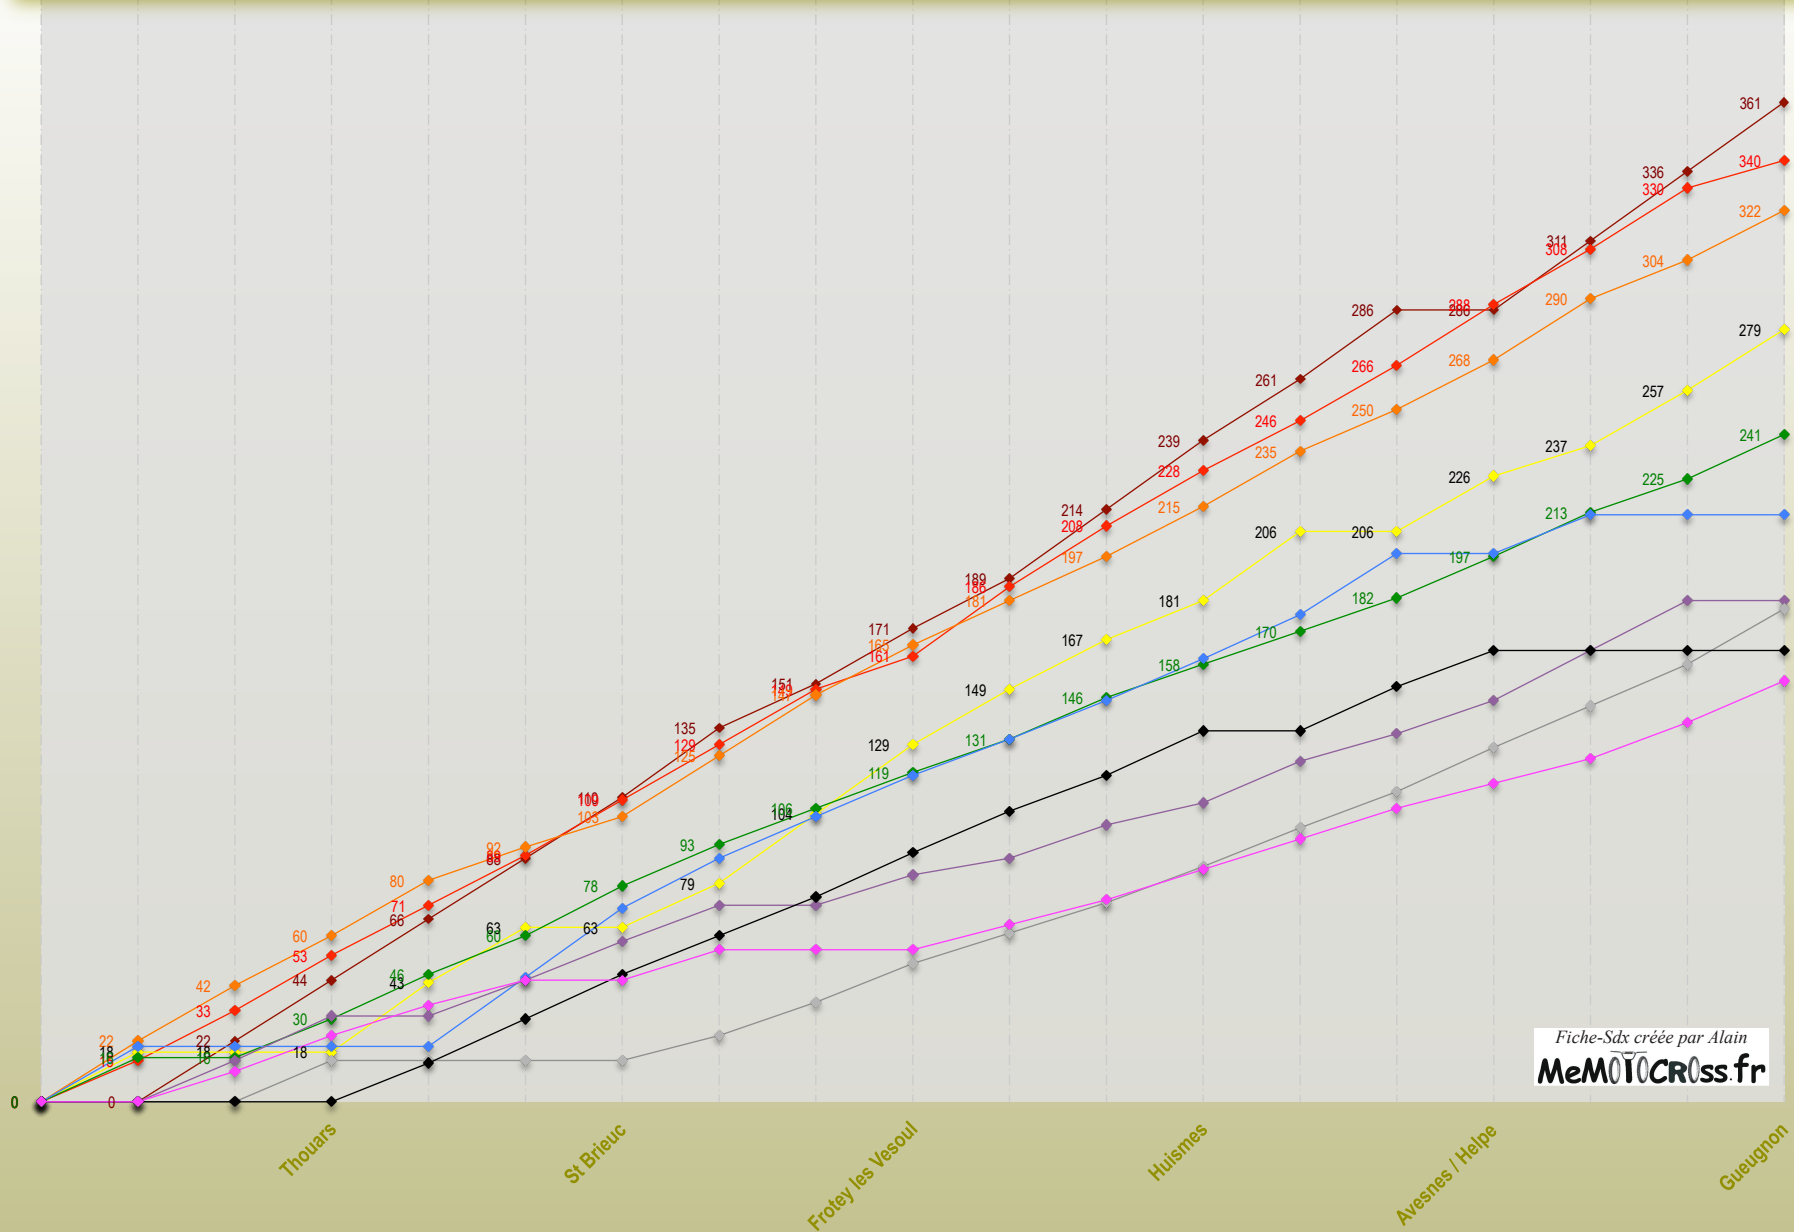

CF Sdx à Thouars :
Les points obtenus notés " ont été retirés du classement de l'épreuve, alors que d'autres sont gardés !
Nous en ignorons la raison ...
(Ces résultats ont été vérifiés par 3 sources différentes)

Fiche-Sdx créée par Alain
MeMOTOcross.fr

2007 : Chaque épreuve de Sidecar-Cross Inter se déroule en 3 manches. Classement final : Toutes les manches sont comptabilisées.
Les 20 premiers équipages sont classés avec le barème : 1e=25 points, 2è=22, 3è=20, 4è=18, 5è=16, 6è=15, 7è=14, ... et 20è=1pt.

Equ. Absent ou NQ
Equ. Présent, Opt

Championnat de France - Sidecar-Cross Inter - Top10 2007

- DEVOLDERE Geert
- LYNE John - GB
- AINS Jean Marie
- POIRIER Mickaël
- MARTIN Roland
- MARTIN Guillaume
- BERNARD André-Michel
- BOURSAUD Hervé
- BOILEAU Dorian
- DANIEL Benjamin

Fiche-Sdx créée par Alain
MeMOTOcross.fr