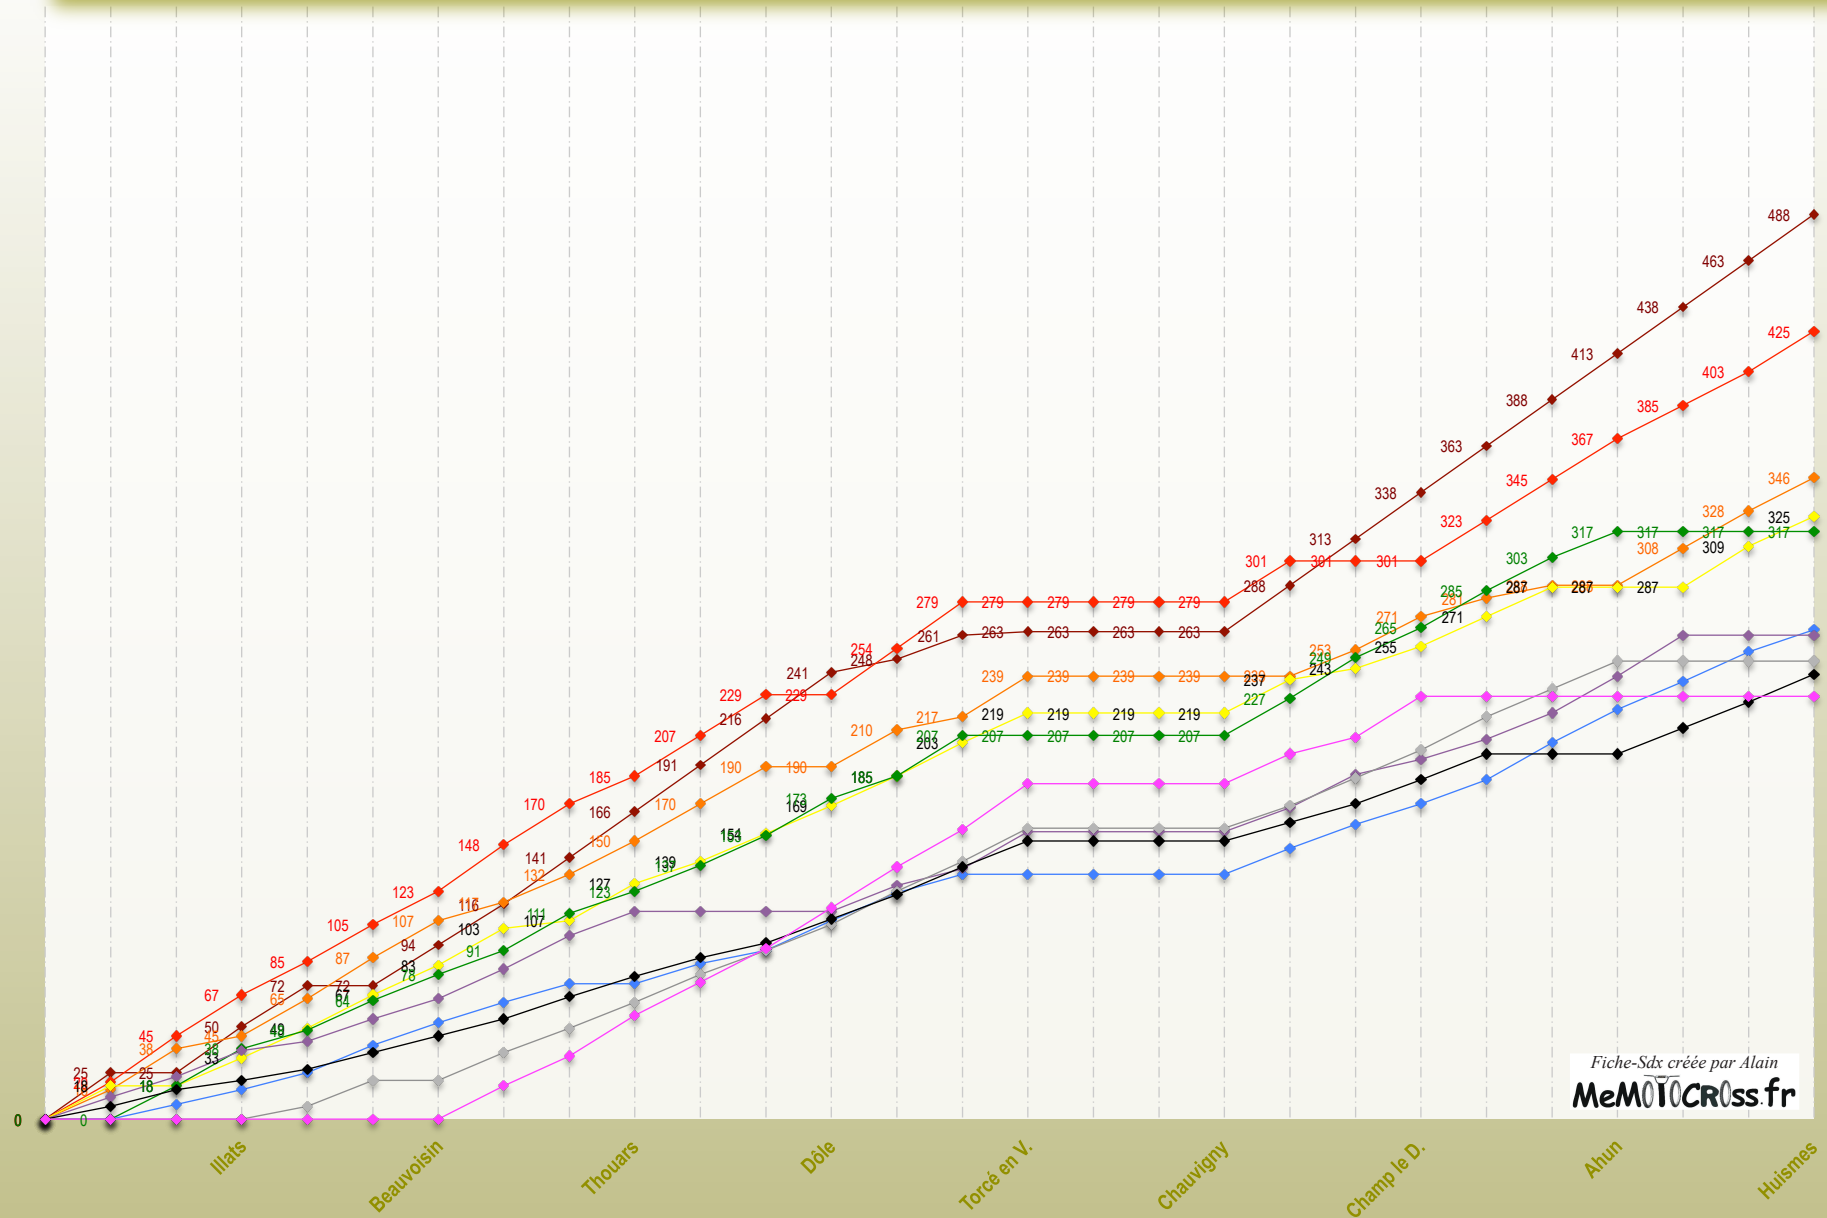

Championnat de France de SideCar Cross Inter - Top 10 - 2017

- GIRAUD Valentin
- THOMAS Bastien
- AUVRAY Guennady
- HAMARD Thomas
- BARAT Arthur
- AINS Jean-Marie
- BOUQUET Willy
- BOUCHER Ludovic
- CORDEAU Kevin
- SANDERS Davy (BE)