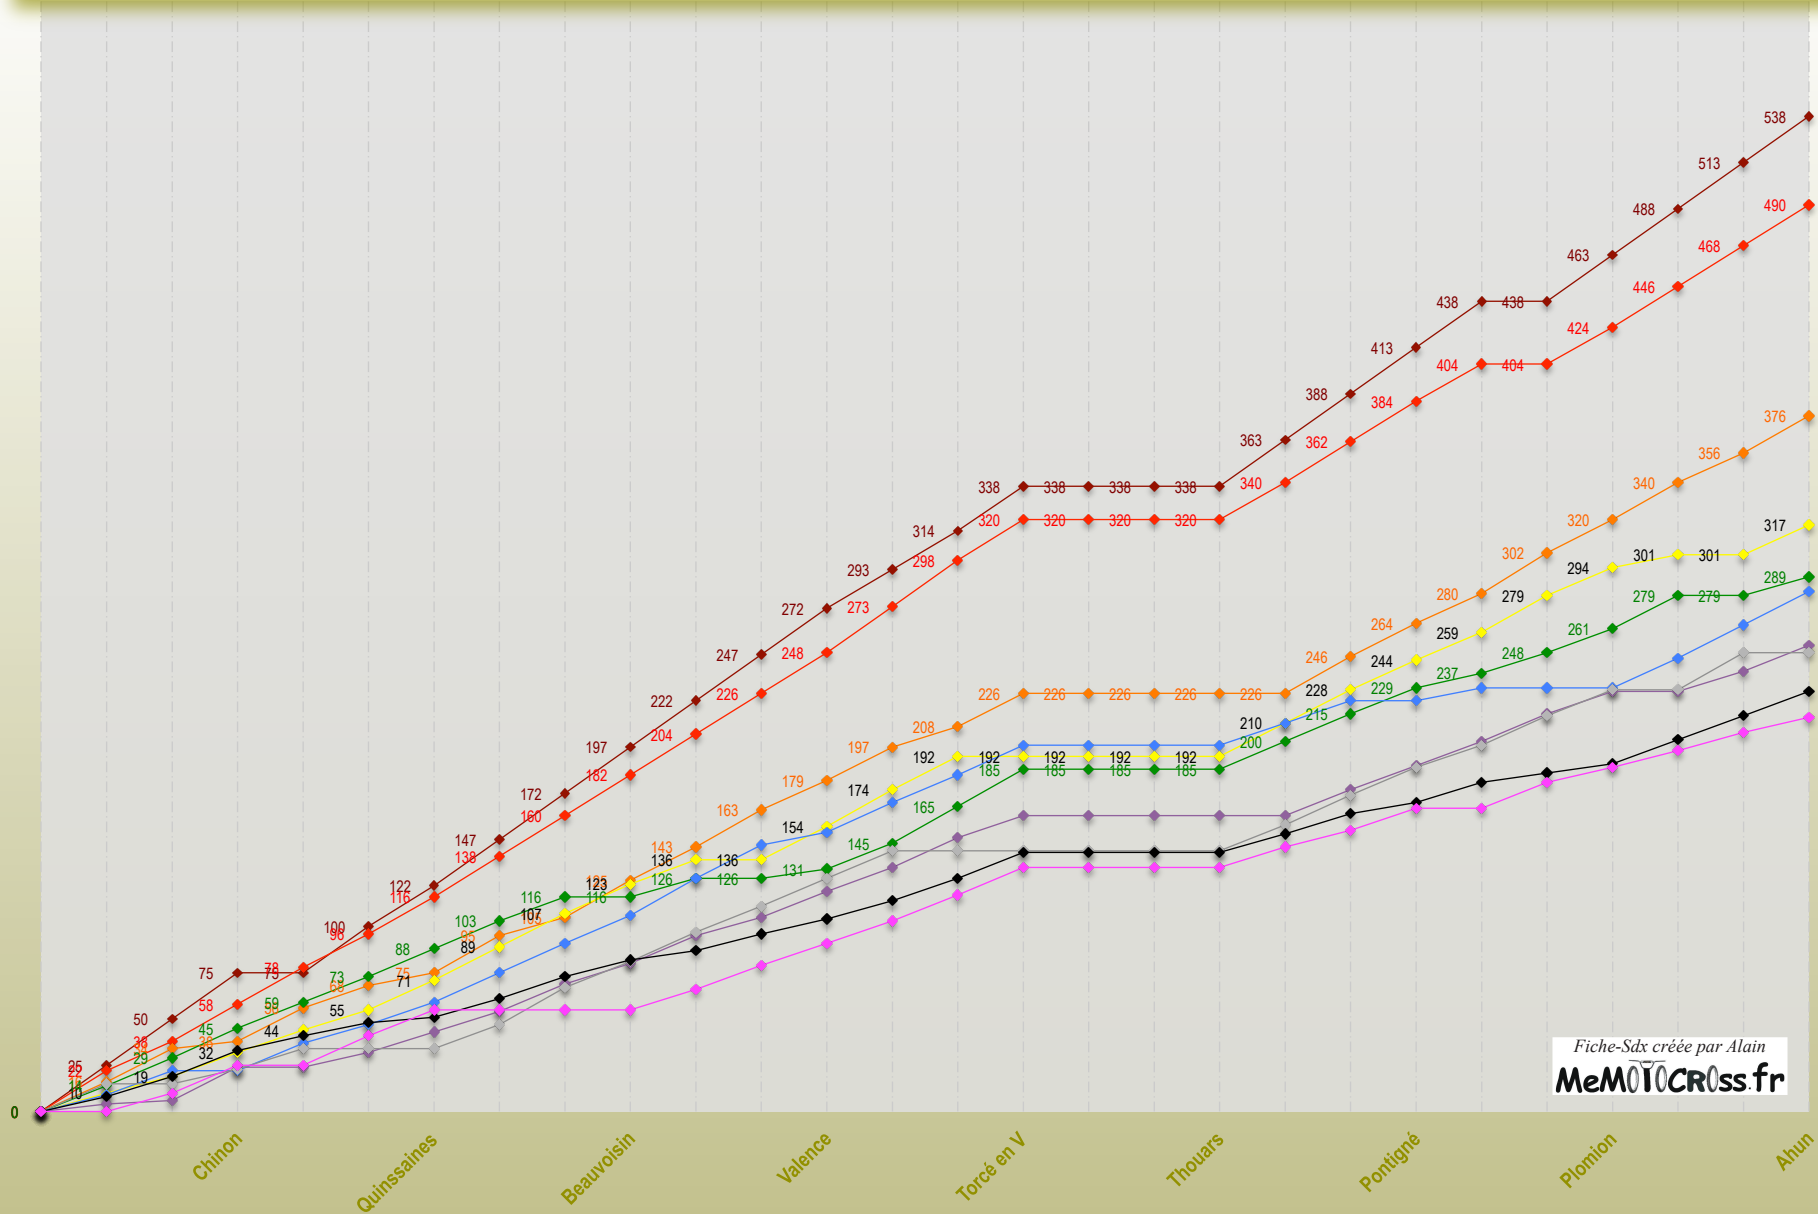

Points non attribués

3

1

2018 : Chaque épreuve de Sidecar-Cross Inter se déroule en 3 manches. Classement final : Toutes les manches sont comptabilisées.
Les 20 premiers équipages sont classés avec le barème : 1e=25 points, 2è=22, 3è=20, 4è=18, 5è=16, 6è=15, 7è=14, ... et 20è=1pt.

Equ. Absent ou NQ
Equ. Présent, Opt
Pts compensation GP

Championnat de France - Sidecar-Cross Inter - Top10 2018

- GIRAUD Valentin
- AUVRAY Guennady
- BOUQUET Willy
- RAYMOND Grégory
- CHANTELOUP Romaric
- MARQUIS Yohann
- RADIGUET Martin
- HAMARD Thomas
- POIRIER Corentin
- AINS Jean-Marie