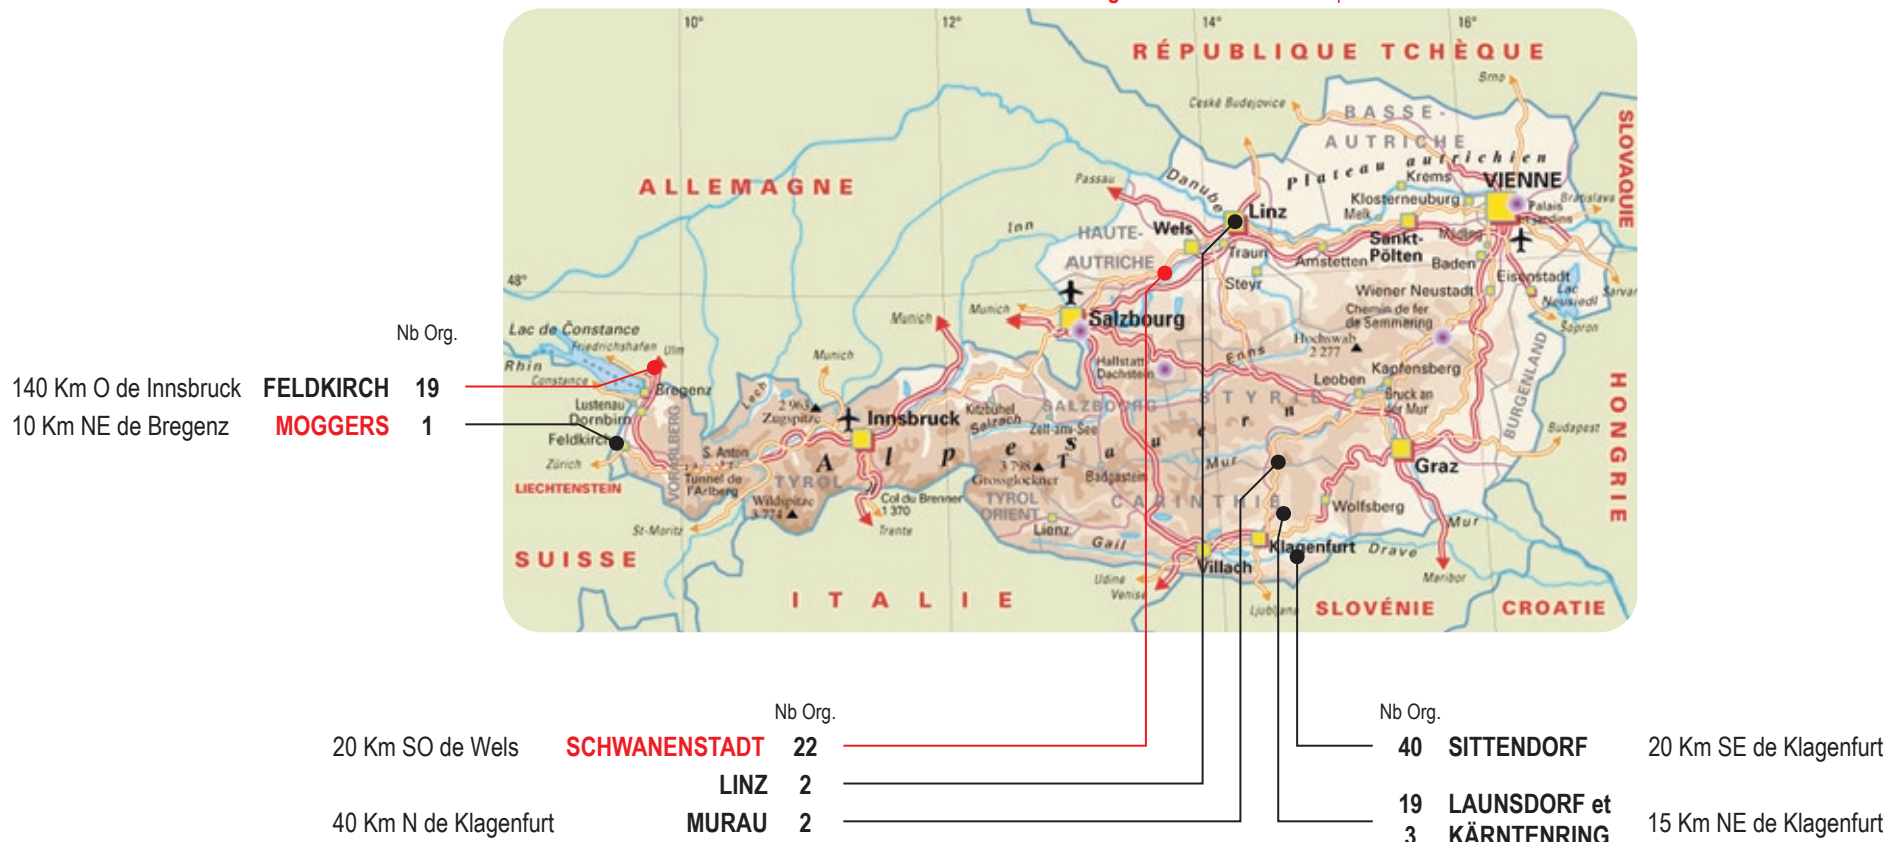

Circuits Organisateur de Grand-Prix Mx/Sdx par Nation

	Nb Circuits	Nb GP125	Nb GP250	Nb GP500	Nb 2GP,3GP	Nb GPMx1-2	Nb GPMx3	Nb MxdN	Nb TdN-CdN	Nb GPSdx	Total Organis.
Autriche	8	16	22	40	3		2	1		20	104

1ère Organisation GP : CE250 à Sittendorf le 22/09/57 ; 1ère Organisation MxdN : Schwanenstadt en 1993

AT
OU
AUT

Seul les circuits dont le nom est **noté en rouge** ont été actifs en GP depuis 2004

A
U
T
R
I
C
H
E