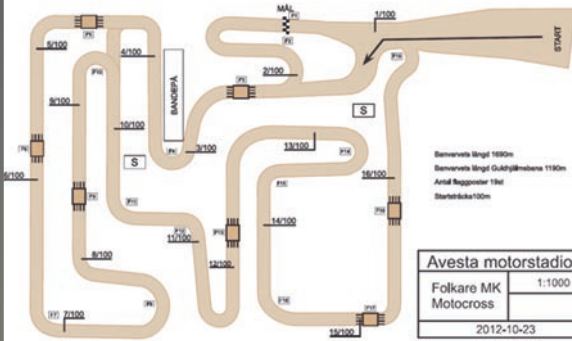

Avesta motorstadion	
Folkare MK	1:1000
Motocross	2012-10-23

EPREUVE DATE VAINQUEUR DU GP

1983 GP125 24/07 VEHKONEN Pekka FI Yam 2è-2è