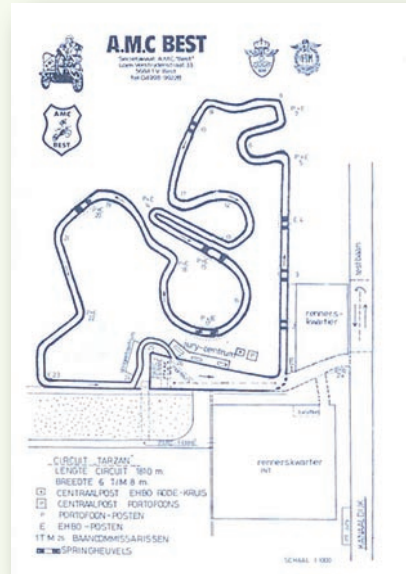

BEST

2 Organisations :
2 GPMx

EPREUVE DATE VAINQUEUR DU GP

1983	GP125	27/03	GEBOERS Eric	BE Suz	1e-1e
1987	GP250	17/05	GEBOERS Eric	BE Hon	2e-1e

Circuit Néerlandais, Mx Mondial : 1983 / 1987

Fiche-Circuit
créée par Alain