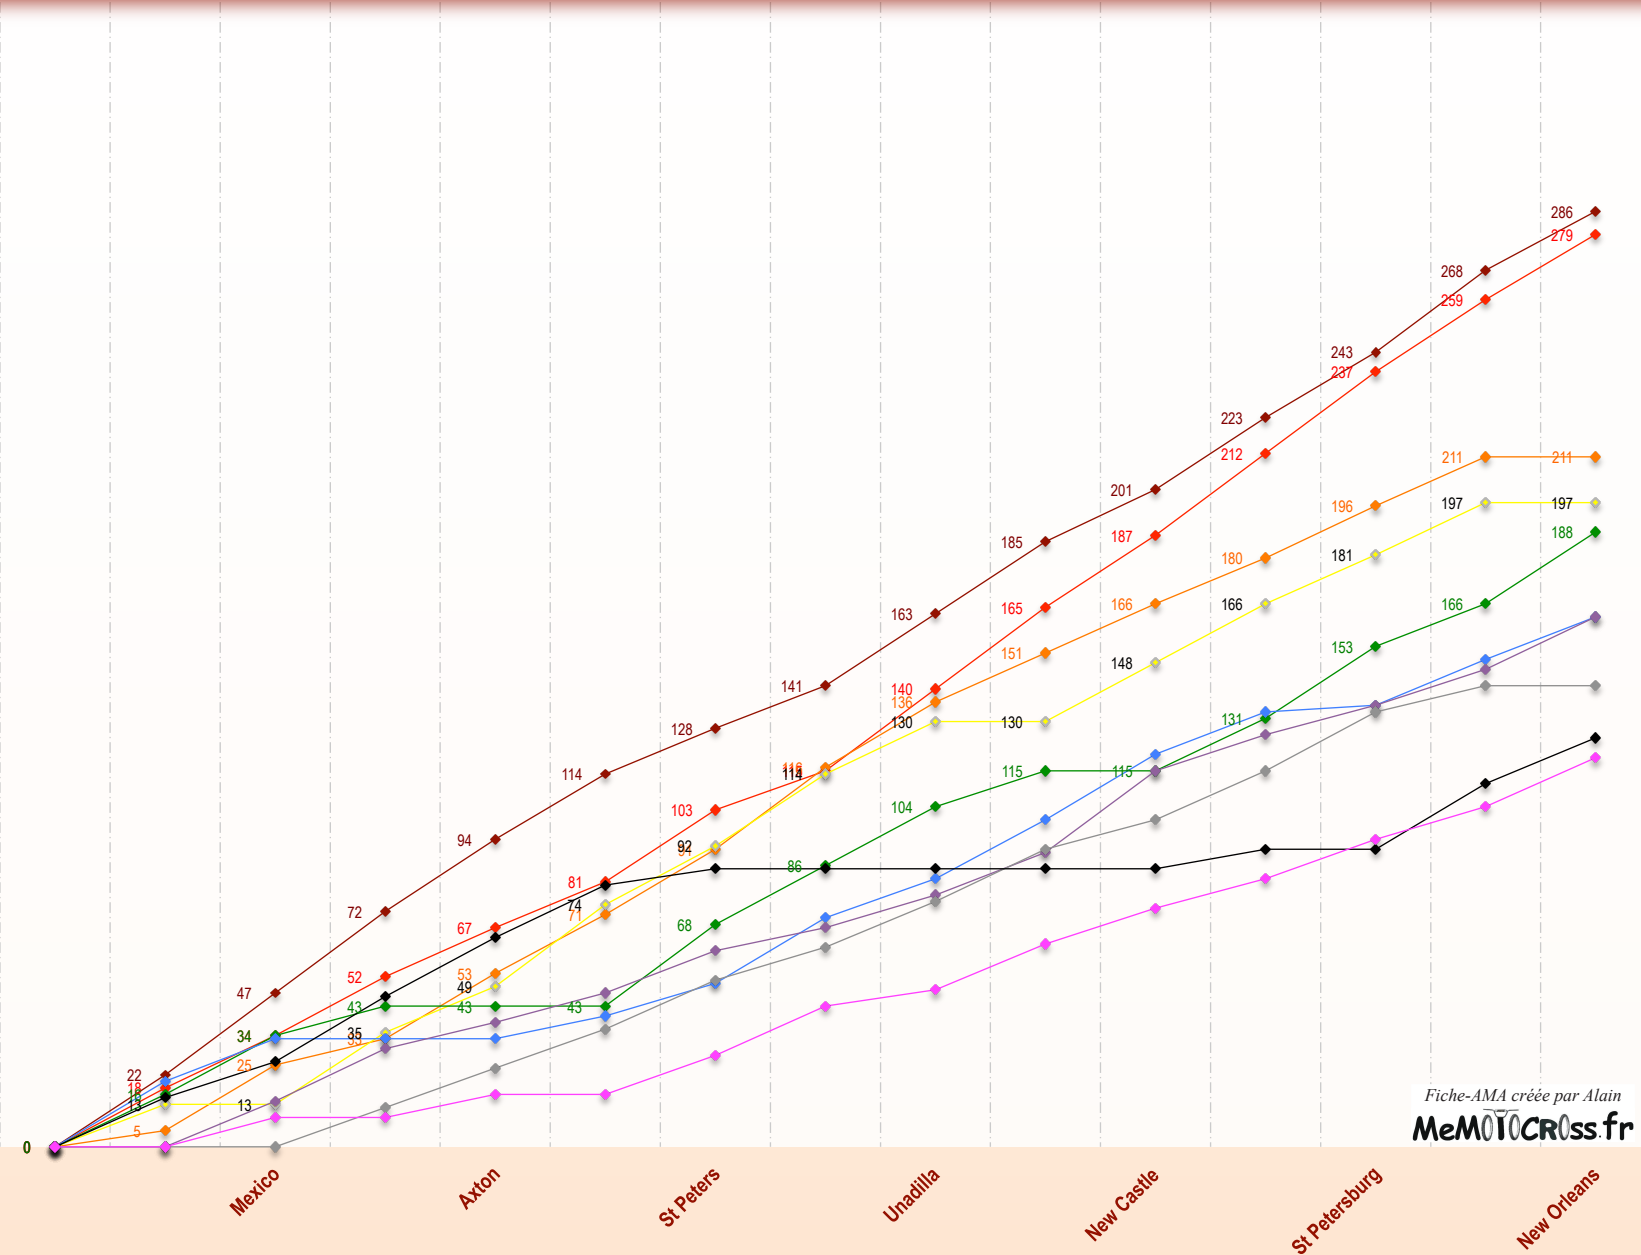

Dans ce tableau de résultats, nous indiquons le total final de points pour les 10 premiers pilotes.
Pour tous les autres pilotes, ils sont classés par ordre alphabétique.
Pour chaque épreuve, c'est le classement final du pilote qui est mentionné.

Fiche-AMA créée par Alain
MeMOTOcross.fr

Pilote non US

Pilote absent ou 0-0

Championnat AMA Mx 500 - Top 10 1976

- HOWERTON Kent
- SEMICS Gary
- STACKABLE Steve
- KARSMAKERS Pierre
- DISTEFANO Tony
- EIERSTEDT Rich
- BURGETT Rick
- CROFT Tommy
- MOSIER Gaylon
- SUN Chuck