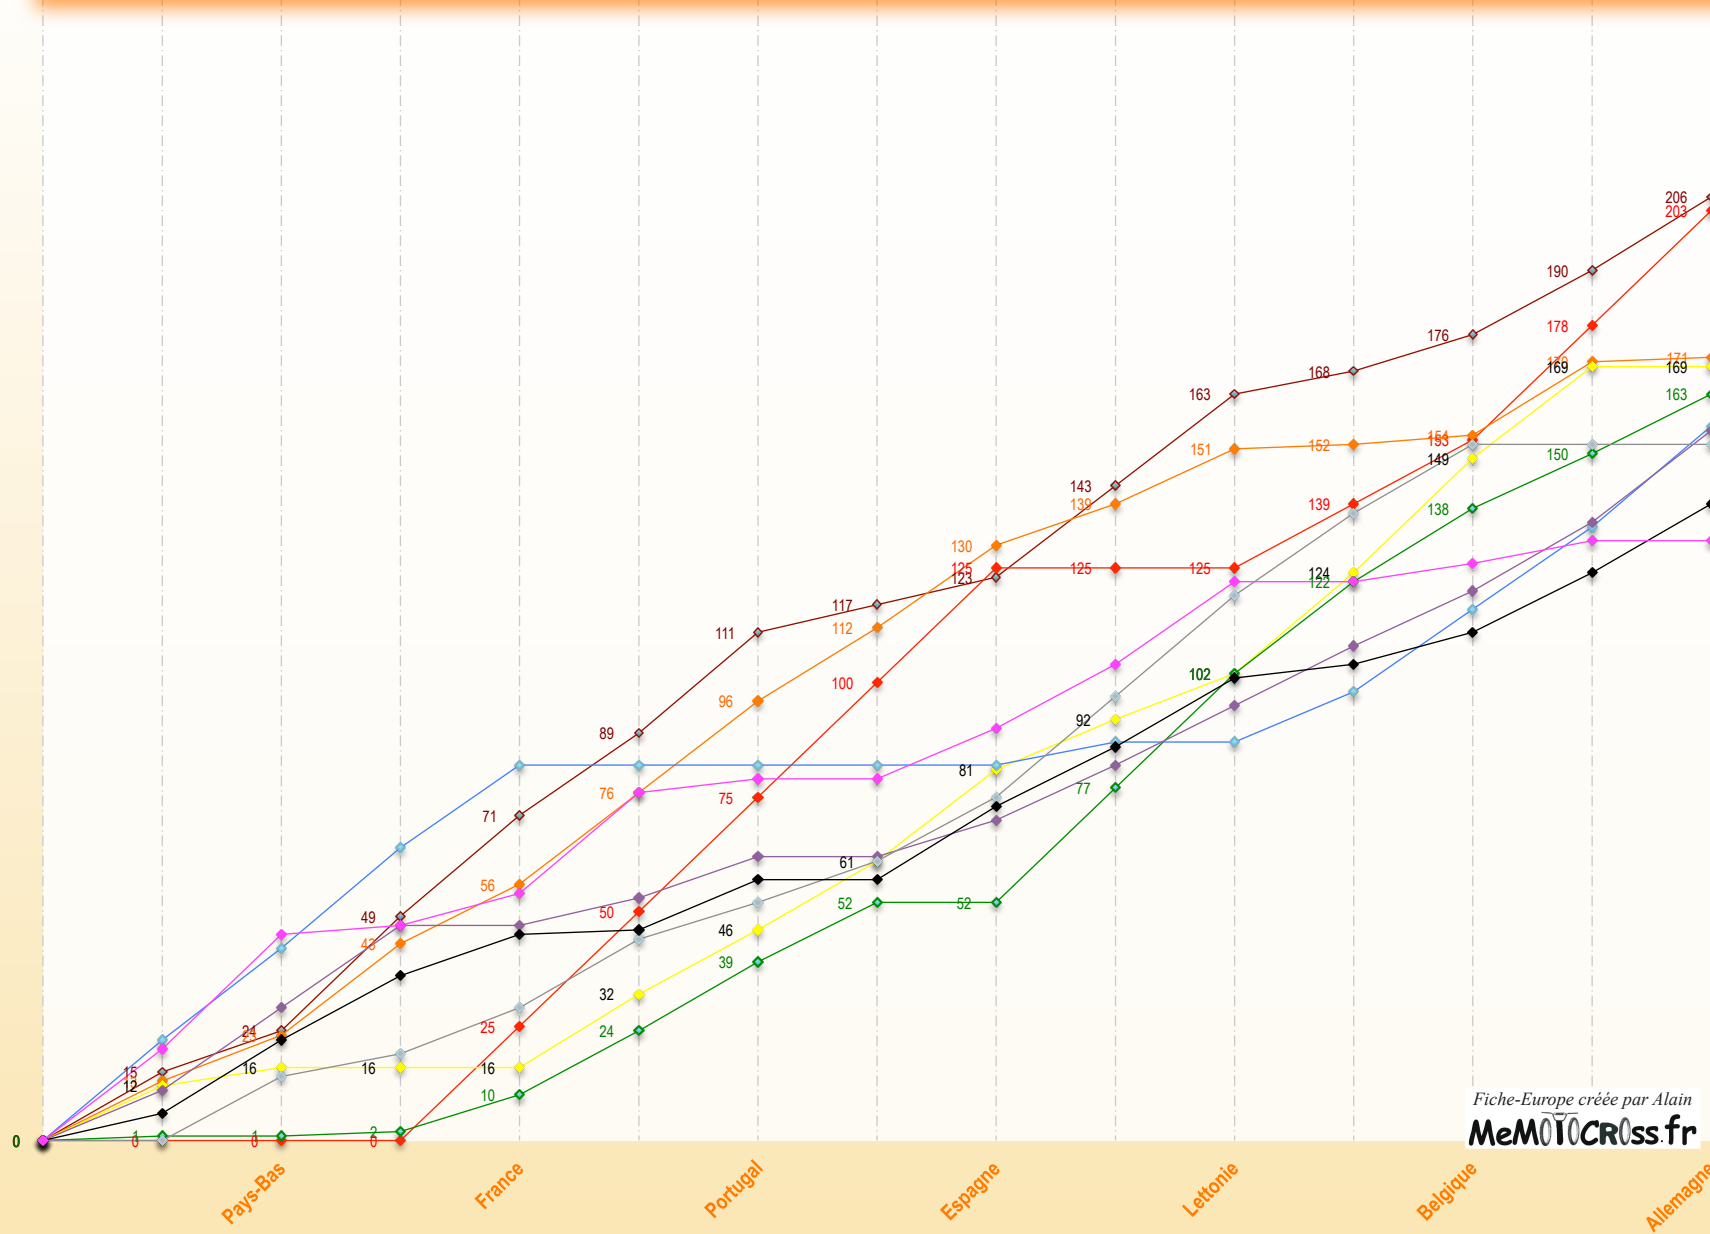

Championnat d'Europe - EMx2 - Top 10 - 2011

- FEBVRE Romain
- FERRANDIS Dylan
- LEFRANCOIS Charles
- BASTENMEIJER Donny
- RATSEP Priit
- TONKOV Aleksandr
- DESPREY Maxime
- KJER-OLSEN Stefan
- FORS Kevin
- GETTEMAN Jens

Fiche-Europe créée par Alain
MeMOTOCross.fr

Championnat d'Europe - EMx2 - 2011

Podiums des Epreuves 2011

Epreuve	N°	Points	Nom	Pays	Marque	1^e	2^e	
E 01	NL							
	1	47	VAN WEZEL Michael	NL	Ktm	25	22	
	2	45	GETTEMAN Jens	BE	Yam	20	25	
	3	42	TONKOV Aleksandr	RU	Yam	22	20	
E 02	St Jean d'Y							
	1	47	FEBVRE Romain	FR	Ktm	25	22	
	2	40	TONKOV Aleksandr	RU	Yam	22	18	
	3	33	LEFRANCOIS Charles	FR	Hon	20	13	
E 03	PT							
	1	50	FERRANDIS Dylan	FR	Kaw	25	25	
	2	40	FEBVRE Romain	FR	Ktm	18	22	
	3	40	LEFRANCOIS Charles	FR	Hon	20	20	
E 04	ES							
	1	50	FERRANDIS Dylan	FR	Kaw	25	25	
	2	44	BENGTSSON Filip	SE	Ktm	22	22	
	3	35	BASTENMEIJER Donny	NL	Hon	15	20	
E 05	LV							
	1	50	RATSEP Prit	EE	Hon	25	25	
	2	44	KJER-OLSEN Stefan	DK	Yam	22	22	
	3	40	FEBVRE Romain	FR	Ktm	20	20	
E 06	BE							
	1	47	BASTENMEIJER Donny	NL	Hon	22	25	
	2	45	VAN WEZEL Michael	NL	Ktm	25	20	
	3	37	VANDUEREN Kenny	BE	Ktm	15	22	
E 07	DE							
	1	50	FERRANDIS Dylan	FR	Kaw	25	25	
	2	40	TONKOV Aleksandr	RU	Yam	18	22	
	3	35	DESPREY Maxime	FR	Yam	15	20	

Règlements de 2007 à 2011 inclus.

Les épreuves EMx2 se déroulent en 2 manches, et les 20 premiers pilotes de chaque manche sont classés suivant le barème de points suivant : 1e=25pts ; 2e=22pts ; 3e=20, 4e=18, 5e=16, 6e=15, 7e=14, etc ... et 20e=1pt.

Toutes les manches sont comptabilisées pour le classement final du championnat. En cas d'égalité de points, c'est le plus grand nombre de victoires qui départage, puis les 2e places, les 3e etc...

Le classement de l'épreuve n'est qu'honorifique, sinon associé à la prime de course. En cas d'égalité de points, les concurrents sont départagés par le meilleur résultat en 2e manche.

Podiums d'épreuves / Pilote

Rang	Nom	Pays	Marque	1e	2e	3e
1	FERRANDIS Dylan	FR	Kaw	3		
2	FEBVRE Romain	FR	Ktm	1	1	1
3	VAN WEZEL Michael	NL	Ktm	1	1	
4	BASTENMEIJER Donny	NL	Hon	1		1
5	RATSEP Prit	EE	Hon	1		
6	TONKOV Aleksandr	RU	Yam		2	1
7	BENGTSSON Filip	SE	Ktm		1	
8	GETTEMAN Jens	BE	Yam		1	
9	KJER-OLSEN Stefan	DK	Yam		1	
10	LEFRANCOIS Charles	FR	Hon			2
11	DESPREY Maxime	FR	Yam			1
12	VANDUEREN Kenny	BE	Ktm			1

Victoires d'épreuves / Constructeur

Rang	Constructeur	Victoires
1	Kawasaki	3
2	KTM	2
3	Honda	2

Fiche-Europe créée par Alain

MeMOTOcross.fr

2011 : Epreuve EMx2 en France, à St Jean d'Angély (17)

Rang	Nom	Pays	Marque	1^e	2^e	3^e
1	FEBVRE Romain	FR	Ktm	25	22	47
2	TONKOV Aleksandr	RU	Yam	22	18	40
3	LEFRANCOIS Charles	FR	Hon	20	13	33
4	ULLRICH Dennis	DE	Hon	15	12	27
5	AUBIN Arnaud	FR	Ktm	6	20	26
6	FERRANDIS Dylan	FR	Kaw		25	25
7	CERVELLIN Andrea	IT	Hva	9	14	23
8	FORS Kevin	BE	Ktm	14	9	23
9	TERREBLANCHE Shannon	ZA	Hon	12	6	18
10	DESPREY Maxime	FR	Yam	18		18
11	JAULIN Sullivan	FR	Kaw		16	16
12	IRT Jernej	SI	Suz	16		16
13	AUBERSON Killian	CH	Ktm		15	15
14	OLSEN Stefan Kjer	DK	Yam	5	10	15
15	MERCANDINO Michael	IT	Ktm	10	4	14
16	GERCAR Klemen	SI	Ktm	13		13
17	TERRANEO Stefano	IT	Ktm		11	11
18	COTTRELL James	GB	Hon	11		11
19	RATSEP Prit	EE	Hon	1	8	9
20	GETTEMAN Jens	BE	Yam	2	7	9
21	OLIVA-GALERA Christian	ES	Yam	7	1	8
22	ZENI Samuel	IT	Suz	8		8
23	GAUDREE Alexis	FR	Hon		5	5
24	REUTHER Lars	DE	Ktm	4		4
25	VANDUEREN Kenny	BE	Ktm		3	3
26	D'ANGELO Alessandro	IT	Ktm	3		3
27	CIUCCI Dawid	IT	Yam		2	2