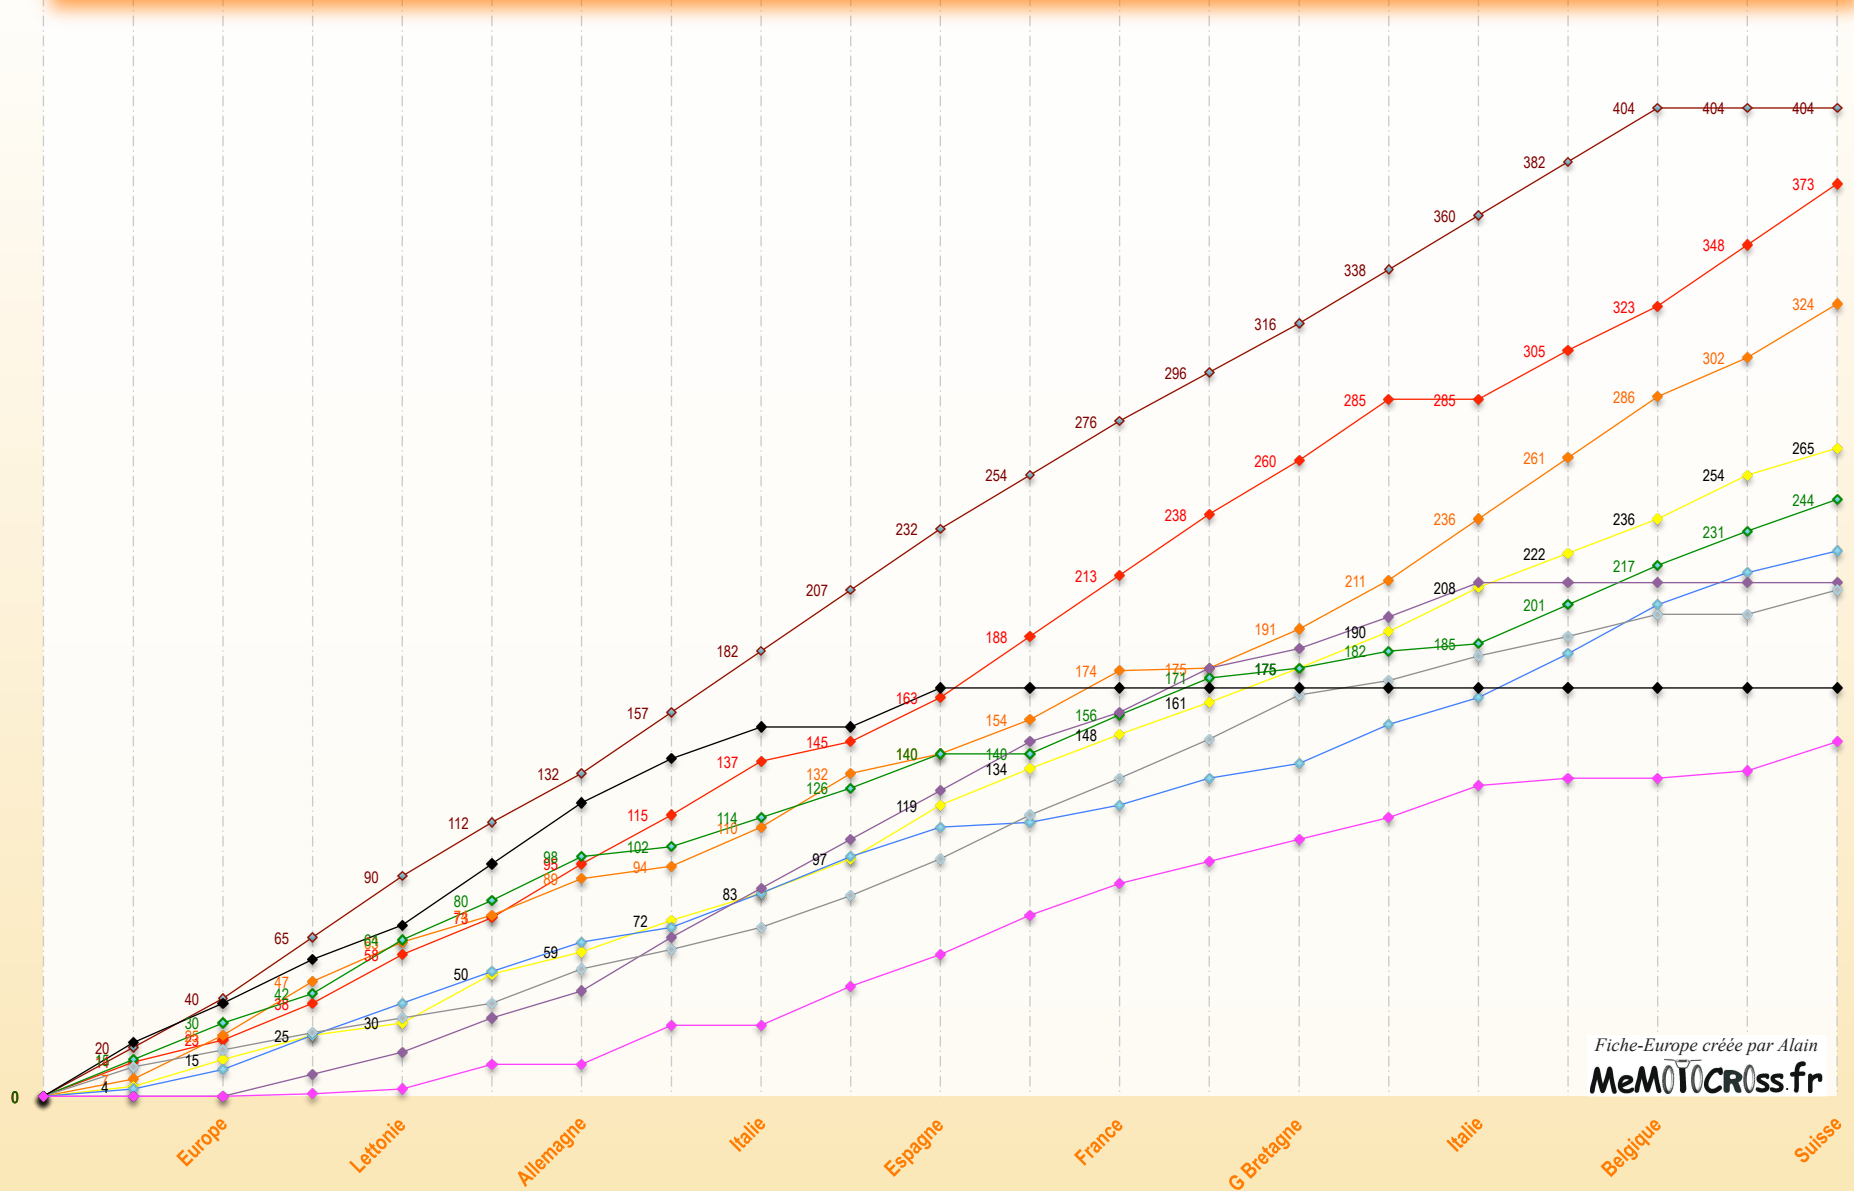

Fiche-Europe créée par Alain
MEMOTOCROSS.fr

Championnat d'Europe - EMx250 - Top 10 - 2016

- OLSEN Thomas Kjer
- SANAYEI Darian
- VAESSEN Bas
- GOLE Anton
- WOUTS Kevin
- SIHVONEN Miro
- PRADO-GARCIA Jorge (CE125)
- DERCOURT Nicolas
- LAWRENCE Hunter
- STENDER Mike