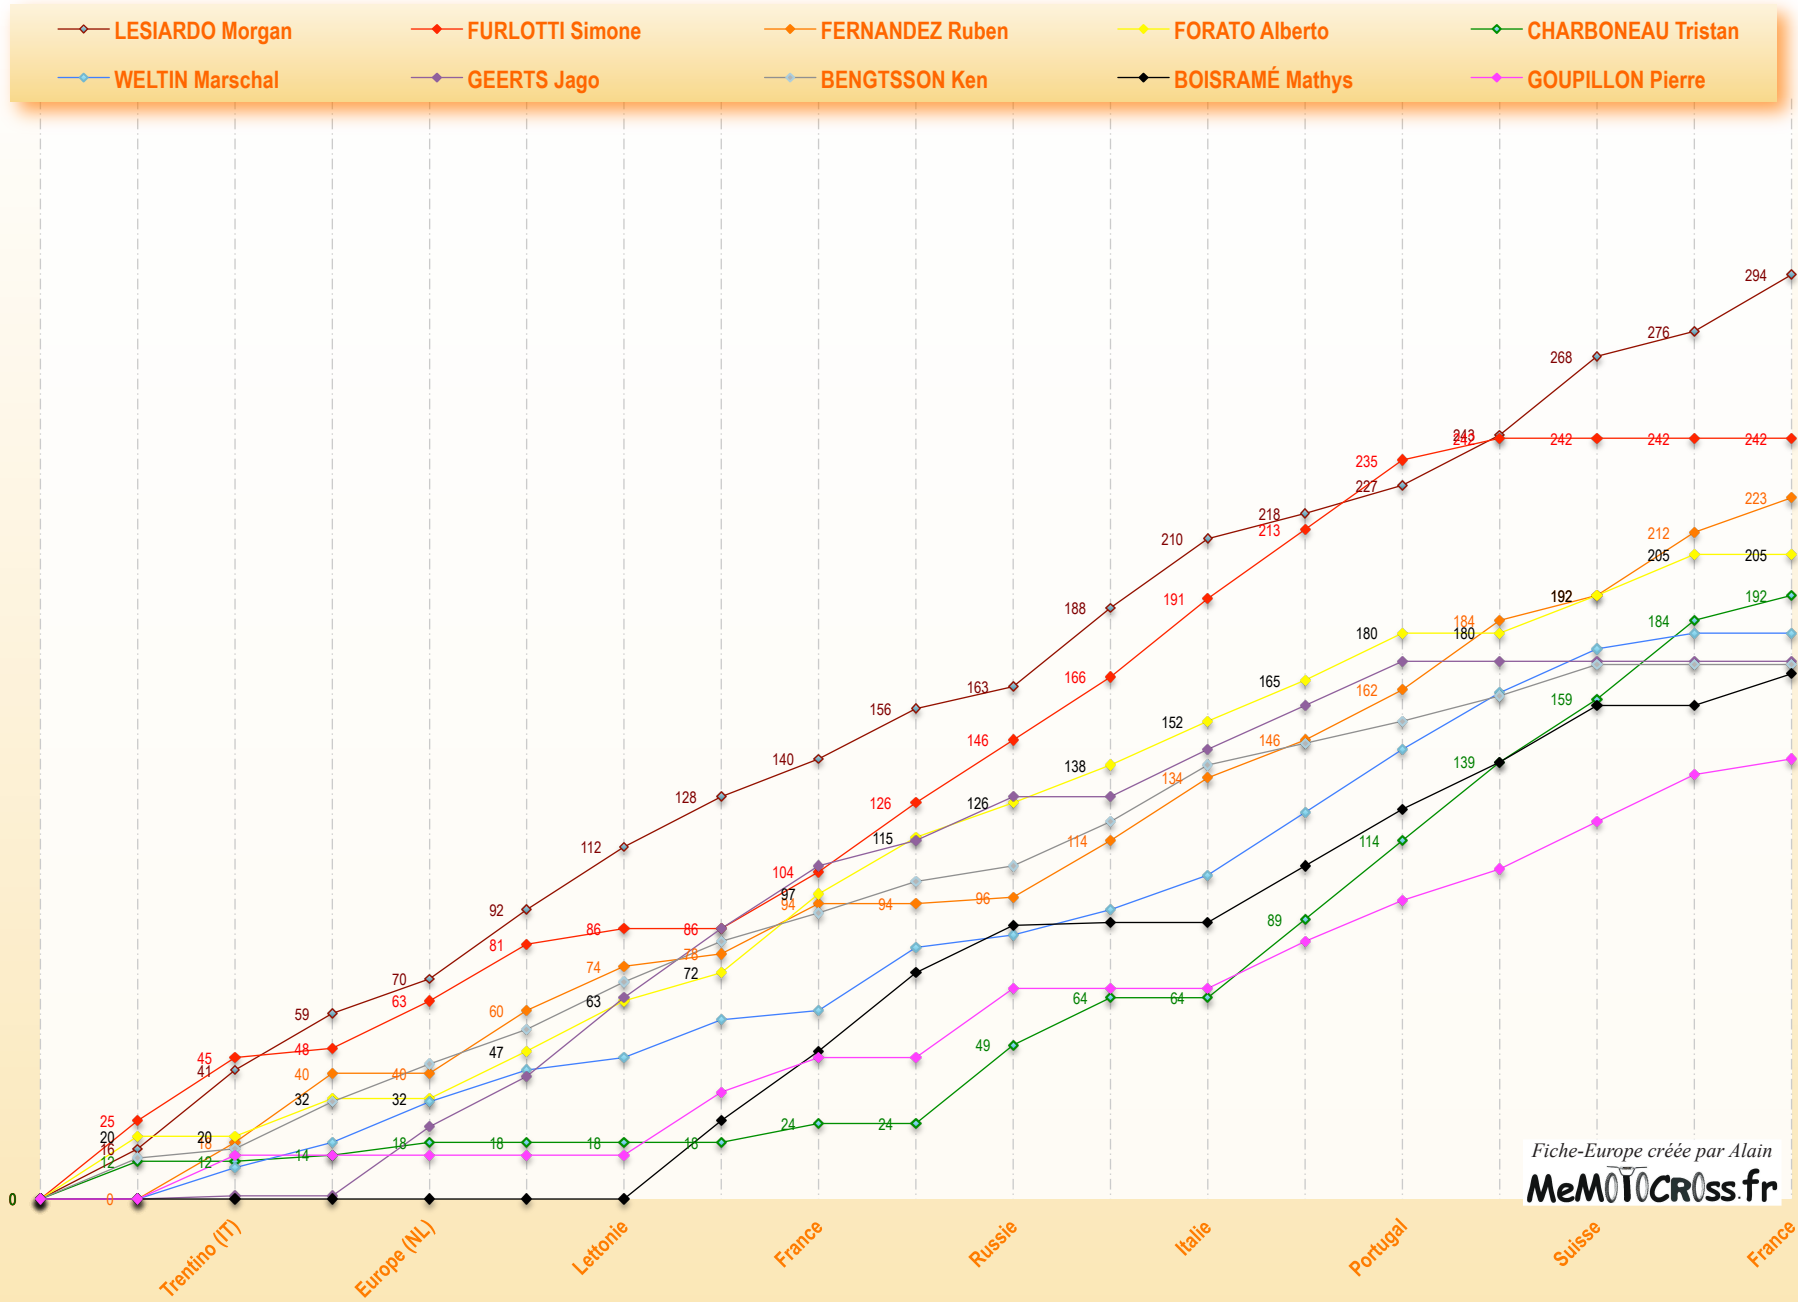

Championnat d'Europe - EMx250 - Top 10 - 2017

Fiche-Europe créée par Alain
MeMOTOcross.fr

Championnat d'Europe - EMx250 - 2017

GP	Localité	Rang	Points	Pilote	Nat	Moto	M1	M2
GP1	Trentino (IT)	1	45	FURLOTTI Simone	IT	Yam	25	20
		2	41	LESIARDO Morgan	IT	Ktm	16	25
		3	40	SIHVONEN Miro	FI	Ktm	18	22
GP2	Europe (NL)	1	50	SIHVONEN Miro	FI	Ktm	25	25
		2	40	KOUWENBERG Nick	NL	Yam	20	20
		3	29	LESIARDO Morgan	IT	Ktm	18	11
GP3	Lettonie	1	47	NATZKE Josiah	NZ	Ktm	25	22
		2	42	LESIARDO Morgan	IT	Ktm	22	20
		3	41	GEERTS Jago	BE	Ktm	16	25
GP4	Ernée	1	47	BOISRAMÉ Mathys	FR	Hon	25	22
		2	42	GEERTS Jago	BE	Ktm	22	20
		3	34	FORATO Alberto	IT	Hon	9	25
GP5	Russie	1	42	FURLOTTI Simone	IT	Yam	22	20
		2	40	BOISRAMÉ Mathys	FR	Hon	25	15
		3	30	WALSH Dylan	GB	Hon	14	16
GP6	Italie	1	47	LESIARDO Morgan	IT	Ktm	25	22
		2	45	FURLOTTI Simone	IT	Yam	20	25
		3	38	FERNANDEZ Ruben	ES	Kaw	18	20
GP7	Portugal	1	50	CHARBONNEAU Tristan	US	Kaw	25	25
		2	44	FURLOTTI Simone	IT	Yam	22	22
		3	40	WELTIN Marschal	US	Kaw	20	20
GP8	Suisse	1	45	CHARBONNEAU Tristan	US	Kaw	25	20
		2	41	LESIARDO Morgan	IT	Ktm	16	25
		3	33	BOISRAMÉ Mathys	FR	Hon	15	18
GP9	Villars s Ecot	1	42	DUN James	GB	Ktm	22	20
		2	38	ZECCHINA Simone	IT	Yam	16	22
		3	34	BOURDON Anthony	FR	Hva	9	25