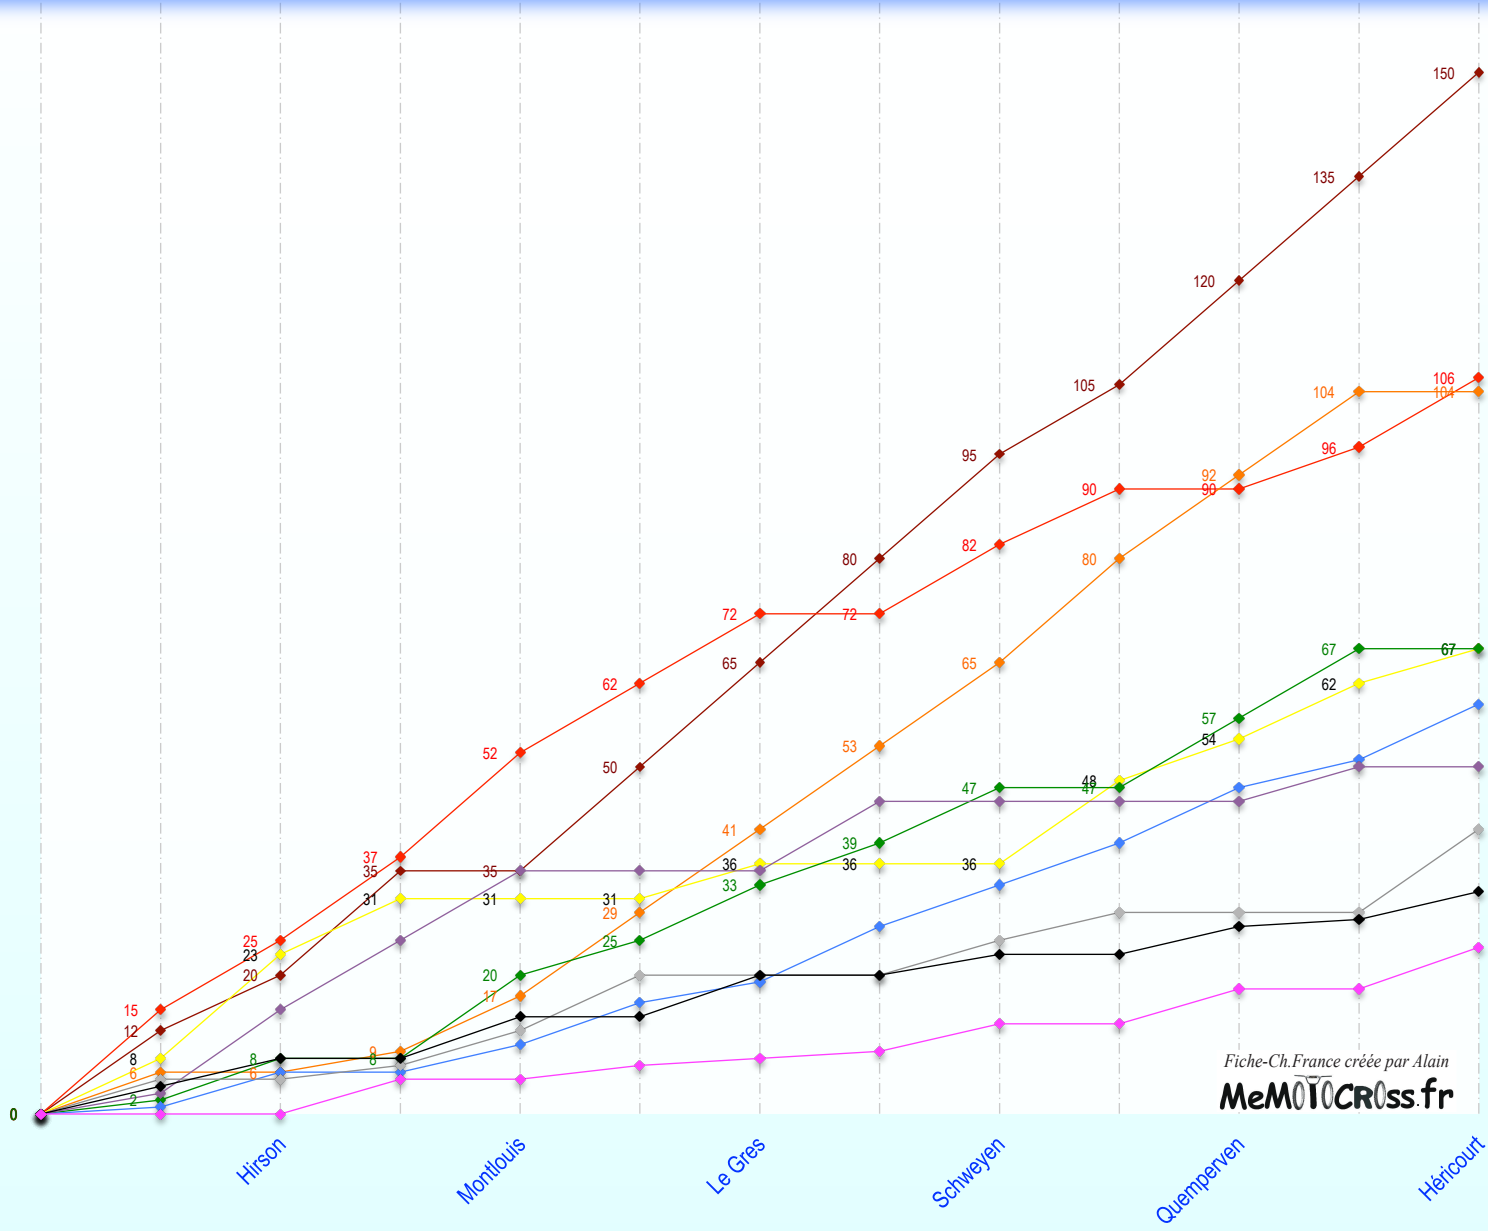

CHAMPIONNAT de FRANCE Motocross 125 Inter - 1980			CF 125-1		CF 125-2		CF 125-3		CF 125-4		CF 125-5		CF 125-6		Statistiques manches				
			Hirson		Montlouis		Le Gres		Schweyen		Quemperven		Héricourt		1e	2è	3è	0 pt	+
Clit	Pts / 10m	Pilote	Moto	(02) 1-mai	(37) 11-mai	(31) 26-mai	(57) 1-juin	(22) 29-juin	(70) 13-juil.										
1	150	142	VIMOND Jacky	Yam	12	8	15	15	15	15	10	15	15	15	8	1	1	1	
2	106	106	FOUCHET Jean-Luc	Por	15	10	12	15	10	10	8		6	10	2	1	5	2	
3	104	104	ROBERT Eric	Hon	6		3	8	12	12		12	12	12	1	6		2	
4	67	67	FURA Alain	Suz	8	15	8					12	6	8	5			2	
	67	67	AYMAR Thierry	Ktm	2	6		12					10	10				3	
6	59	58	CHASTANET Vincent	Ktm	1	5		4	6	3	8	6	6	8				1	8
7	50	50	GREGNANIN Philippe	Cag	3	12	10	10			10					1	3	2	
8	41	41	GASSELIN Philippe	Anc	5		2	5	8		5		4	12		1		5	
9	32	32	FISCHER Michel	(1)	4	4		6			3		4	4				4	
10	24	24	GAASCH Patrick	Ktm			5		2	1	1	4	5					3	6
11	20	20	GRASSER José	Yam			1	3	4		4		5	3				2	5
12	14	14	BACCHETTA Didier	Apr		3	4				2		3	2				3	4
14	14	14	HAMARD Dominique	Hva		2	2				3	2						4	3
14	12	12	PIQUEREAU Patrick	Yam					3	4	5							1	5
15	10	10	REDOUTEY Bruno	Gil	10												1	1	
16	7	7	FERMONT Robin	Yam		1	6											2	6
17	5	5	BRASSART Gilles	Yam									2	3					3
	5	5	VARLONGA Gilles	Yam				2			1		1	1				2	2
19	2	2	NOBLET Olivier	Yam			1	1										2	1
	2	2	HERMANN Philippe	Ktm										2				1	2
21	1	1	DESCHOOLMEESTER Didier	Yam										1				1	1
22																			
23																			
24																			
25																			
26			(1) Apr + Por																
27																			
28																			
29																			
30																			
31																			
32																			
33																			
34																			
35																			
36																			
37																			
38																			
39																			
40																			
41																			
42																			
43																			
44																			
45																			
46																			
47																			
48																			
49																			
50			Pts non attribués																

Fiche-Ch.France créée par Alain
MeMOTOcross.fr

Anc = Ancillotti ; Apr = Aprilia ; Cag = Cagiva
Gil = Gilera ; Hva = Husqvarna
Mai = Maico ; Por = Portal

10 pilotes classés par manche (15 pts, 12, 10, 8, 6, 5, 4, 3, 2, 1). L'addition des pts des 2 manches donne le classement de l'épreuve.
Classement final du Championnat : Total des 10 meilleurs résultats.

☐ Pilote absent
☐ Pilote présent, 0 pt

Championnat de France - Motocross 125 Inter - Top 10 1980

Fiche-Ch.France créée par Alain
MeMOTOCROSS.fr