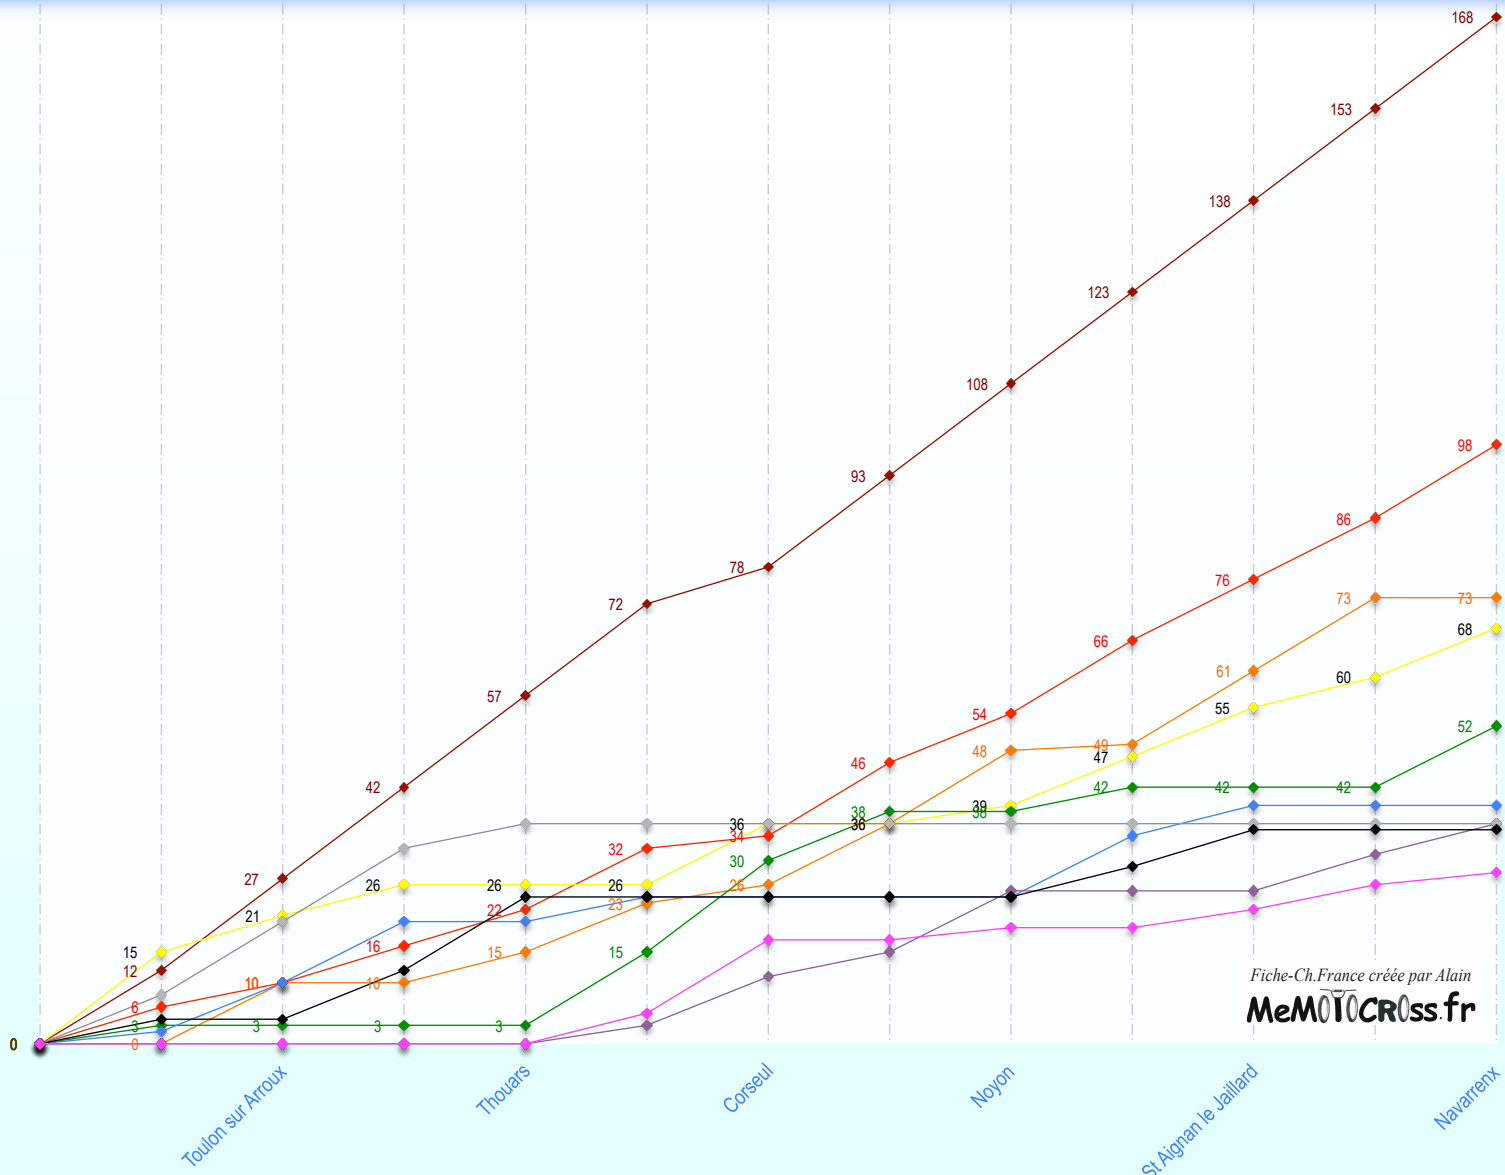

CHAMPIONNAT de FRANCE Motocross 250 Inter - 1981						CF 250 - 1	CF 250 - 2	CF 250 - 3	CF 250 - 4	CF 250 - 5	CF 250 - 6	Statistiques manches								
Cl	Pts	/10m	Pilote	Moto	Toulon sur Arroux	Thouars	Corseul	Noyon	St Aignan le Jaillard	Navarrenx										
					(71) 12-avr-81	(79) 26-avr-81	(22) 7-juin-81	(60) 28-juin-81	(45) 19-juil-81	(64) 2-août-81	1e	2è	3è	0 pt	+					
1	168	150	FURA Patrick	Hva	12	15	15	15	6	15	15	15	15	15	15	10	1			
2	98	92	GERVAISE Yves	Yam	6	4	6	6	10	2	12	8	12	10	10	12		3	3	
3	73	73	BRANLÉ Philippe	Ktm		10		5	8	3	10	12		1	12	12		3	2	3
4	68	68	DUMONT Eric	Ktm	15	6	5			10		3	8	8	5	8	1		1	3
5	52	52	POURRERE Thierry	Suz	3				12	15	8		4	8		10	1	1	1	4
6	39	39	GERVAISE Patrick	Mai	2	8	10		4				10	5					2	2
7	36	36	DELSAUX Marc	Ktm					3	8	4	10			6	5			1	
8	36	36	BARON Jean-Michel	(1)	8	12	12	4										2		
9	35	35	VANET Gilian	Mai	4		8	12					5	6			1		1	
10	28	28	MORALES Marc	Hva					5	12		2		3	4	2		1		2
11	24	24	CASANOVA Michel	Hva	5		2	10		1			6						1	3
12	20	20	THEUBET Christian	Hva		3	1	1			6	4	2		3				3	6
13	18	18	LALLIER Jean	Sac							5	5			2	6				6
14	15	15	HITTINGER Gérard	Cag			4						3	2					3	4
15	13	13	TITONE Alex	Mai	10			3										1		2
16	13	13	COMBES Michel	Por		5									8				2	8
17	12	12	LEBLANC Pierrick	Yam			3	8											1	8
18	10	10	BACCHETTA Didier	Apr	1	2					1	6			1				2	6
19	8	8	BROGGIO Richard	Ktm					6		2								2	6
20	6	6	HITTINGER Hervé	Cag						5	1								2	5
21	5	5	PEREZ Alain	Yam		1				4									2	4
22	5	5	GAASCH Patrick	Ktm									4		1				2	4
23	3	3	BARRET Jean-Luc	Por											3				1	3
24	3	3	VALERI Fabrice	Kaw						3									1	3
25	2	2	REDOUTEY Bruno	Yam			2												1	2
26	2	2	MONTESINOS Marceau	Hon				1					1						2	1
27																				
28				(1) Mts + Por																
29																				
30																				
31																				
32																				
33																				
34																				
35																				
36																				
37																				
38																				
39																				
40																				
41																				
42																				
43																				
44																				
45																				
46																				
47																				
48																				
49																				
50																				

Pts non attribués

Apr = Aprilia ; Cag = Cagiva
Mai = Maico ; Por = Portal ; Sac = Sachs

10 pilotes classés par manche (15 pts, 12, 10, 8, 6, 5, 4, 3, 2, 1). L'addition des points des 2 manches donne le classement de l'épreuve.
Classement final du Championnat : Total des 10 meilleurs résultats.

☐ Pilote absent

☐ Pilote présent, 0 pt

Fiche-Ch.France créée par Alain
MEMOTOCROSS.fr

Championnat de France - Mx 250 Inter - Top 10 1981

Fiche-Ch.France créée par Alain
MeMOTOcross.fr