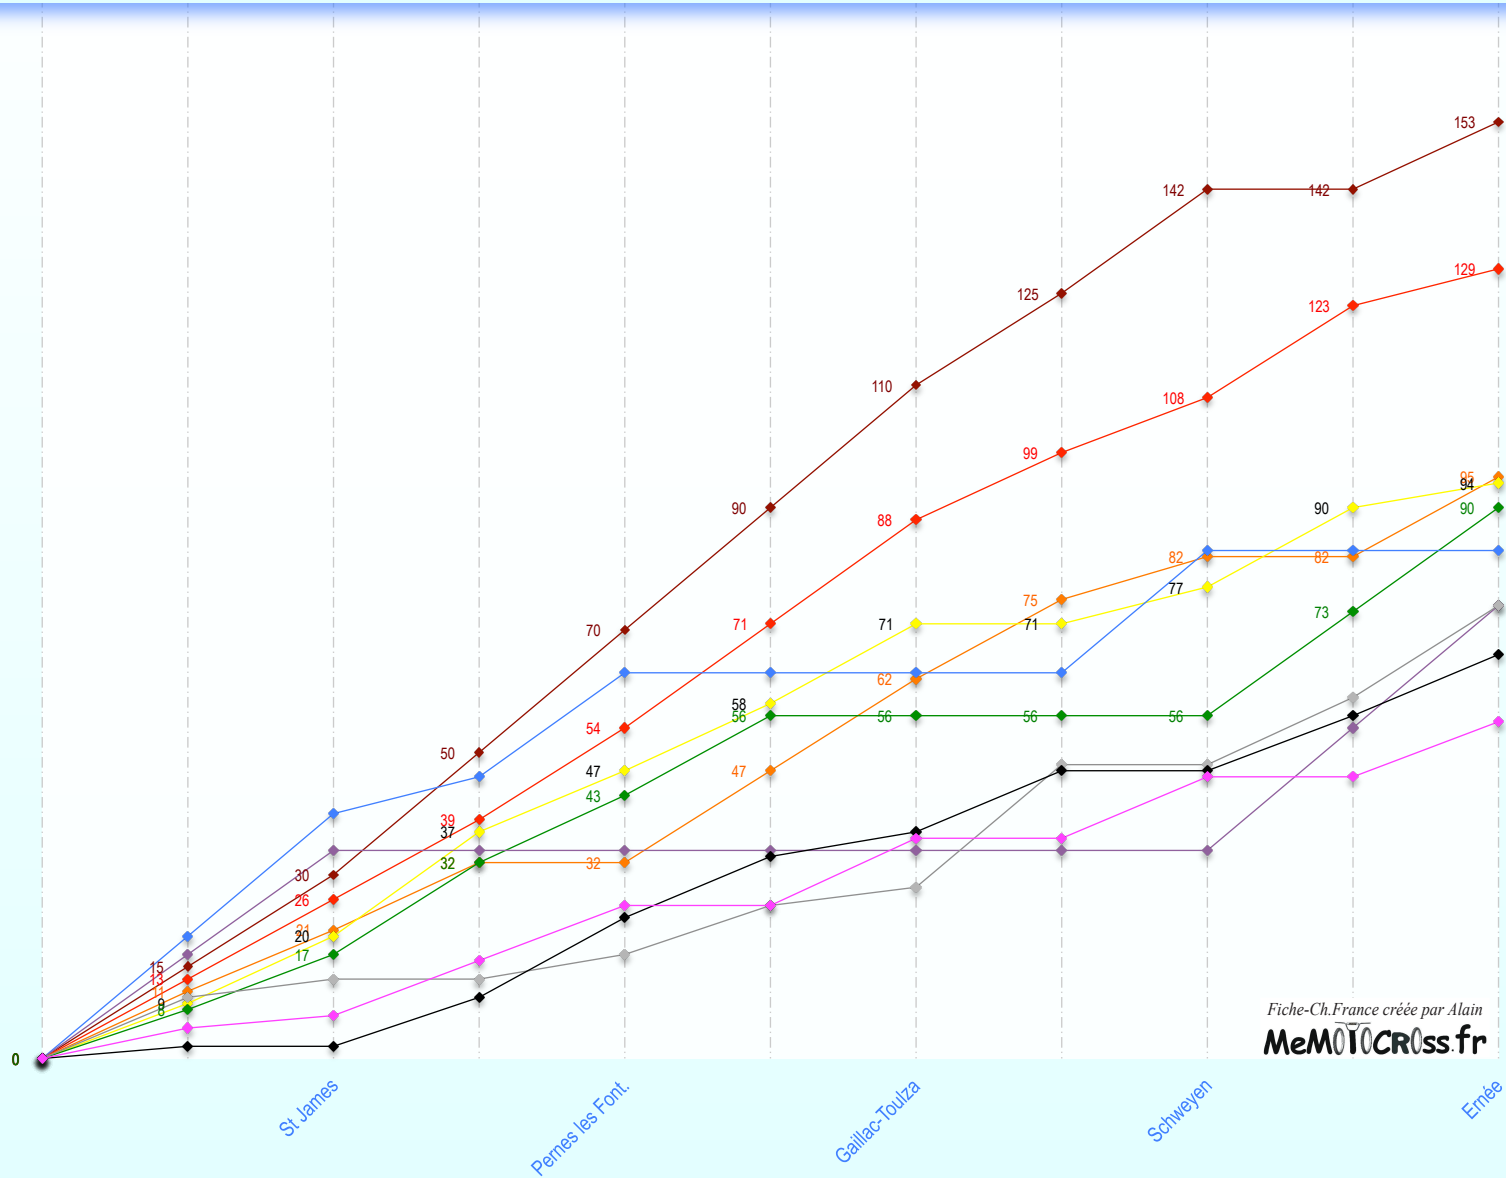

CHAMPIONNAT de FRANCE Motocross 500 Inter - 1983

		CF 250 - 1	CF 250 - 2	CF 250 - 3	CF 250 - 4	CF 250 - 5	Statistiques manches												
		St James	Pernes les Font.	Gaillac-Toulza	Schweyen	Ernée	1e	2è	3è	0 pt	+								
		(50)	(84)	(31)	(57)	(53)													
Clt	Pts / 8m	Pilote	Moto	3-avr.-83	17-avr.-83	1-mai-83	15-mai-83	12-juin-83											
1	153	142	FURA Patrick	Hva	15	15	20	20	15	17			11	4	1	3	1		
2	129	114	GOMEZ Jean-Claude	Yam	13	13	13	15	11	9	15		6	2					
3	95	95	ROBERT Eric	Hon	11	10	11		13	7			13	2		1	2		
4	94	90	LEBLANC Pierrick	Yam	9	11	17	10		6			13	4		1	1		
5	90	90	GERVAISE Patrick	Yam	8	9	15	11	13				17	17			1		
6	83	83	BRUNO Jean-Jacques	Suz	20	20		6	17		20						3	20	
7	74	74	VIMOND Jacky	Yam	17	17						20	20					20	
8	74	74	VIMOND Denis	Yam	10	3		4	8	3	20		11	15	1		1	2	
9	66	66	FRANCRU Gilles	Ktm	2		8	13	10	4	10		9	10			3	2	
10	55	55	GOMEZ Claude	Hva	5	2	9	9	11		10		9				1	3	
11	52	52	GARCIA Pierre	Ktm		7	7	7	5	7		11	6	2				2	11
12	42	42	PANIS Jean-Jacques	Hva			3		7	10	6	8		8			1	2	
13	41	41	BOER Yann	Hva						8	17	15						2	
14	40	40	NEIMER Christian	Ktm	6	8		1			7	13		5				2	13
15	34	34	FURA Eric	Hva	3			3			9	2	10	7			1	2	
16	25	25	BOTTANELLI Stéphane	Yam					2	6	8		8	1				1	8
17	18	18	VIALARS Vincent	Hon			10	8									1		
18	18	18	COMBES Michel	Suz					9	9									9
19	18	18	BROUAL François	Yam	7	6	5											1	7
20	17	17	BERTRET Alain	Suz	4	5					5		3					2	5
21	15	15	VANET Gilian	Hva		4			6				5					3	6
22	13	13	LACOSTE Jacques	Yam		1	2	2	3	5								1	5
23	8	8	BENNEROTTE Jean-Marie	Suz						1	3	3	1					2	3
24	7	7	CORBALAN José	Yam									7					1	7
25	6	6	FISCHER Philippe	Hon			6											1	6
26	5	6	NIELSEN Christian	Hon							5							1	5
27	6	6	DUVAL Daniel	Yam							2	4							4
28	5	5	TITONE Alex	Hon			5											1	5
29	5	5	THEVENOT Claude	Yam							4	1							4
30	4	4	MONTESINOS Marceau	Hon		4												1	4
31	4	4	HERIAUD Gilles	Yam					4									1	4
32	4	4	GUIOT Alexis	Hon									4					1	4
33	3	3	DECONNINK William	Hva									3					1	3
34	2	2	PEREZ Alain	Yam						2								1	2
35	2	2	HAGNERE Hervé	Hva									2					1	2
36	1	1	GUERIN Hubert	Hon			1											1	1
37	1	1	CORDEL Gérard	Yam							1							1	1
38	1	1	DURAC Jean-Marc	Yam					1									1	1
39																			
40																			
41																			
42																			
43																			
44																			
45																			
46																			
47																			
48																			
49																			
50			Pts non attribués																

Fiche-Ch.France créée par Alain
MeMOTOCross.fr

15 pilotes classés par manche (20 pts, 17, 15, 13, 11, 10, 9 ..., 1). L'addition des points des 2 manches donne le classement de l'épreuve.
Classement final du Championnat : Total des 8 meilleurs résultats de manche.

☐ Pilote absent
☐ Pilote présent, 0 pt

Championnat de France - Mx 500 Inter - Top 10 1983

Fiche-Ch.France créée par Alain
MEMOTOCROSS.fr