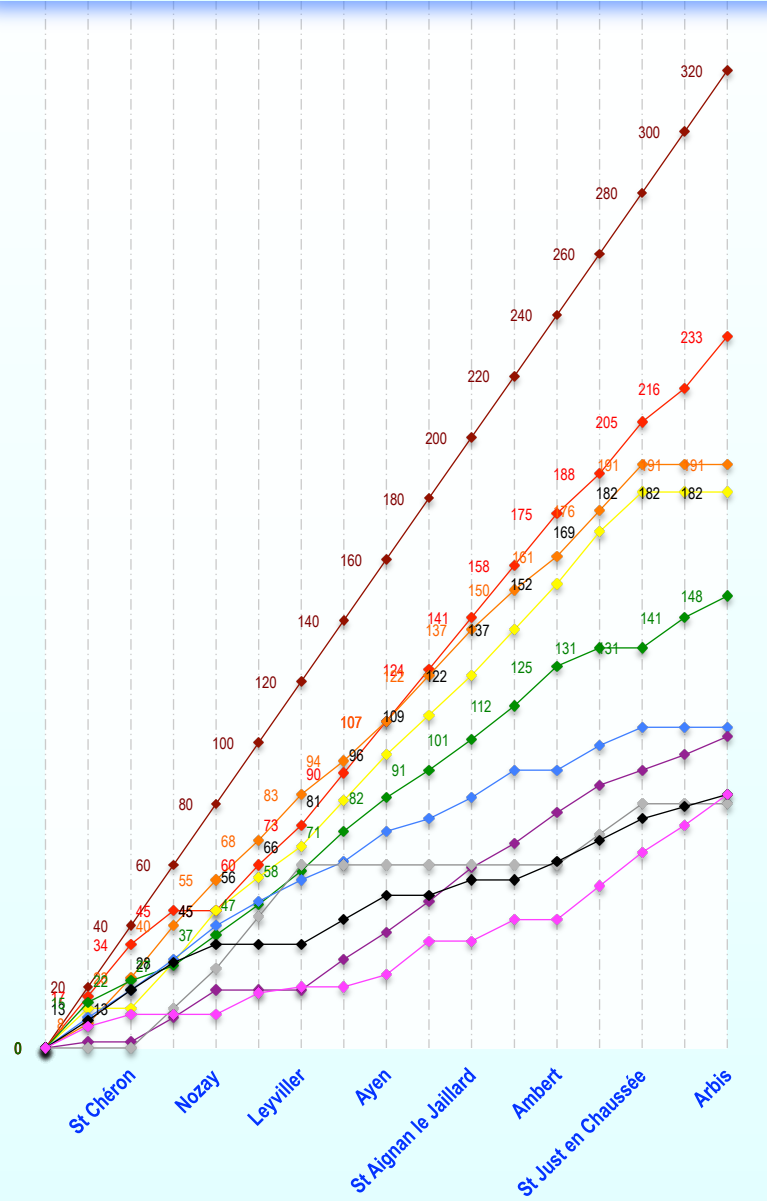

Championnat de France - Mx 125 Inter - Top 10 - 1988

● BAYLE Jean Michel	● DEMARIA Yves	● BAYLE Christian
● DEMARIA Patrick	● ROBERT Olivier	● MALOIGNE Philippe
● BELVAL Jérôme	● PERRIER Patrick	● VANDESOMPELE P.
● OBELISCO Daniel