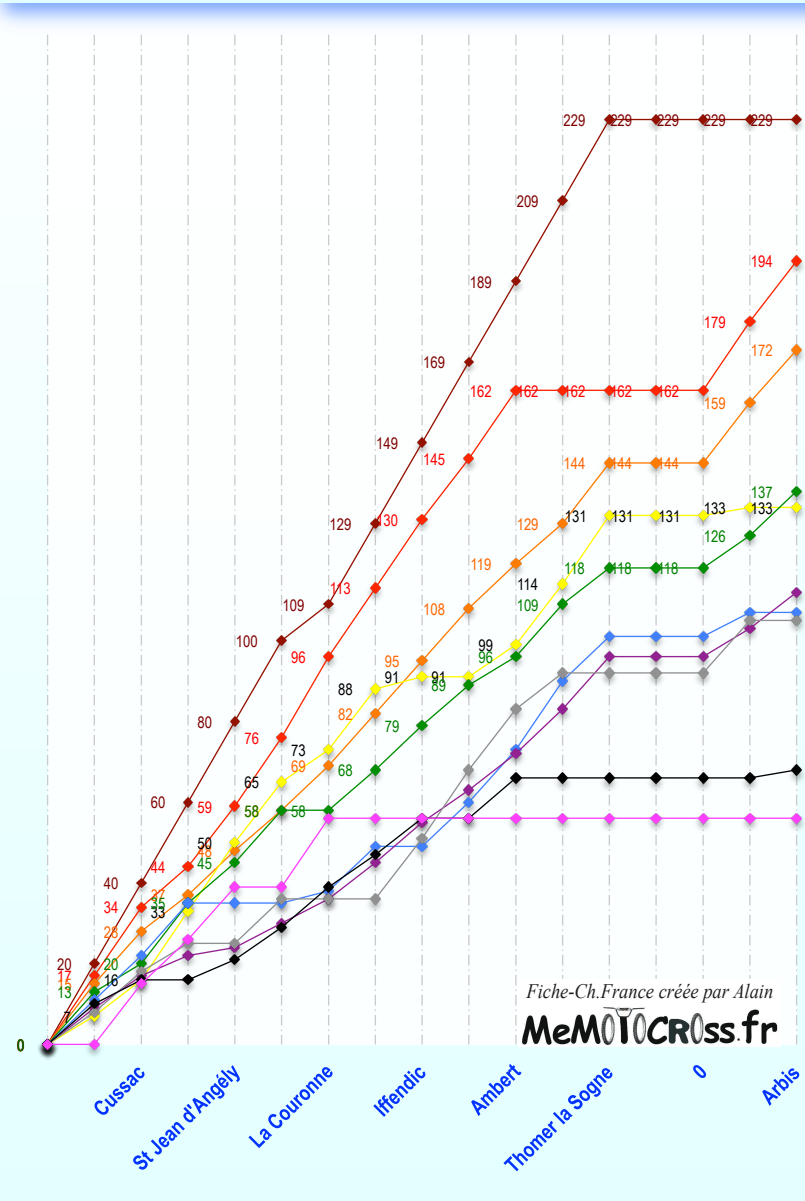

2 manches par épreuve. 15 pilotes classés par manche (20 pts, 17, 15, 13, 11, 10, 9, ..., 1). Classement final : Toutes les manches comptent.
Nouveau 1988 : Pour chaque pilote, les points scratch obtenus à la Coupe des As comptent pour leur championnat respectif.

□ Pilote absent

□ Pilote présent, 0 pt

Championnat de France - Mx 125 Inter - Top 10 - 1988

- | | | |
|---------------------|-------------------|---------------------|
| ● BAYLE Jean Michel | ● DEMARIA Yves | ● BAYLE Christian |
| ● DEMARIA Patrick | ● ROBERT Olivier | ● MALOIGNE Philippe |
| ● BELVAL Jérôme | ● PERRIER Patrick | ● VANDESOMPELE P. |
| ● OBELISCO Daniel | | |

Championnat de France - Mx Open Inter - Top 10 - 1988

- | | | |
|-----------------|-------------------|--------------------|
| ● VIMOND Jacky | ● KERVELLA Yannig | ● VIMOND Christian |
| ● FURA Patrick | ● BERNARD Eric | ● GAY Philippe |
| ● GUEDARD Yann | ● LUCQUIN Ludovic | ● FLICK François |
| ● GERVAISE Yves | | |