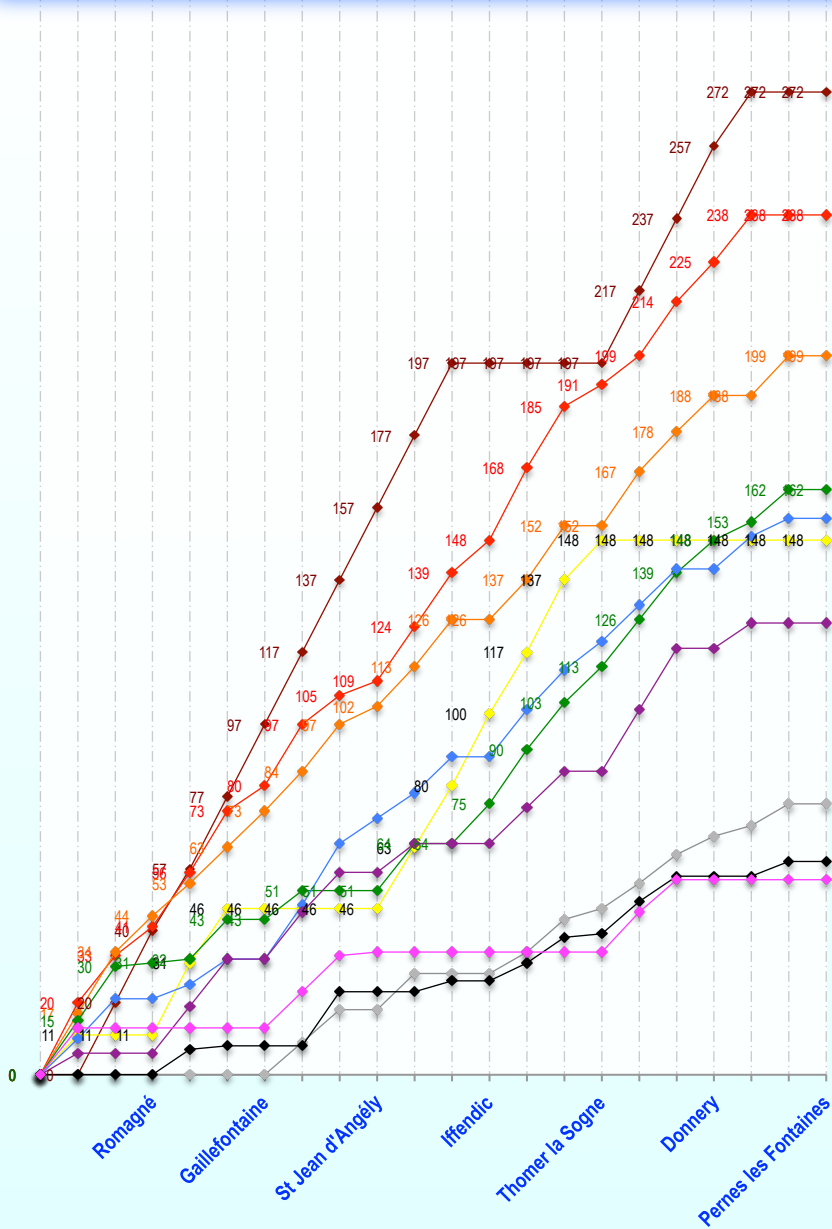

Championnat de France - 125 Elite - Top 10 - 1991

- DEMARIA Yves
- BOLLEY Frédéric
- PICHON Mickaël
- MASCHIO Mickaël
- VIALLE Frédéric
- PORTE Cyril
- EGMAN Gilles
- BELVAL Jérôme
- OBELISCO Daniel
- TEMORERE J-Jacques