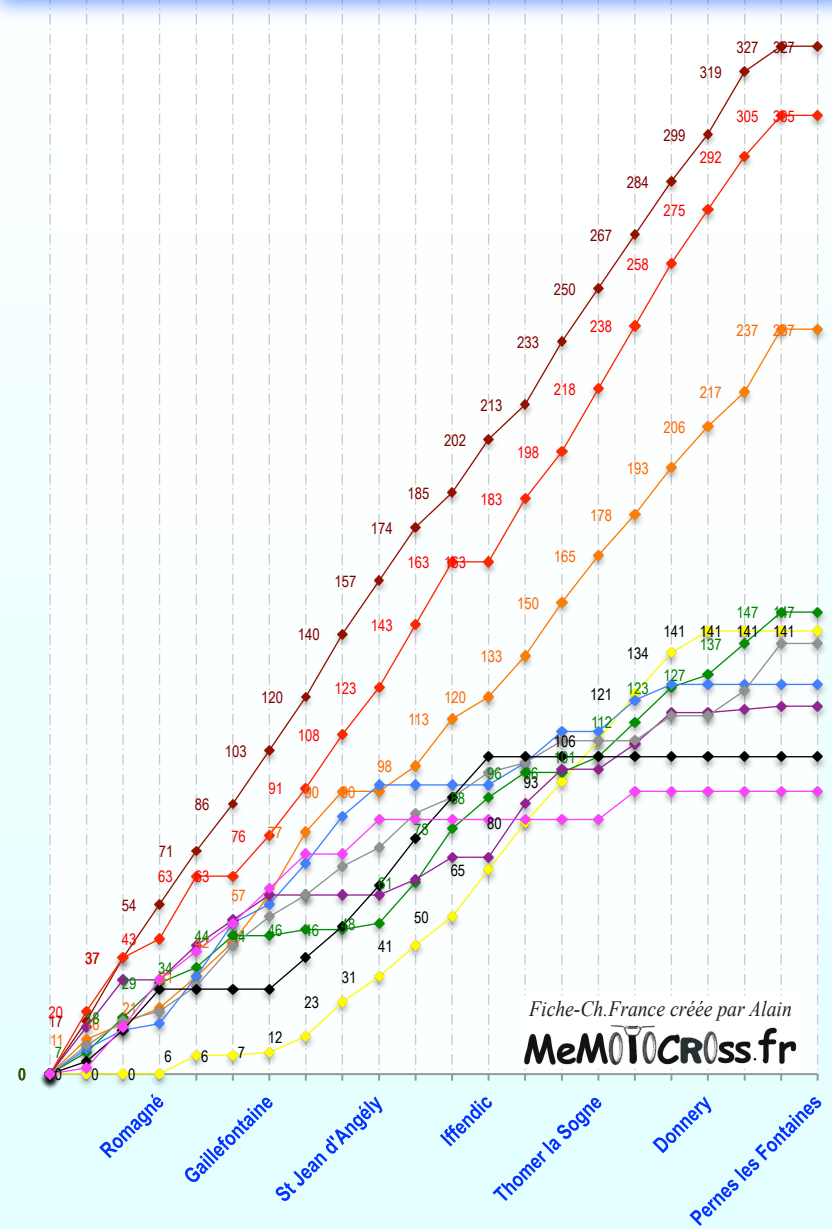

Championnat de France - Open Elite - Top 10 - 1991

- KERVELLA Yannig
- BETHYS Thierry
- CAILLY Nicolas
- LUCQUIN Ludovic
- GUEDARD Yann
- CHAUMARD Christian
- SIMON Régis
- PERRIN Olivier
- GAY Philippe
- BERNARD Eric