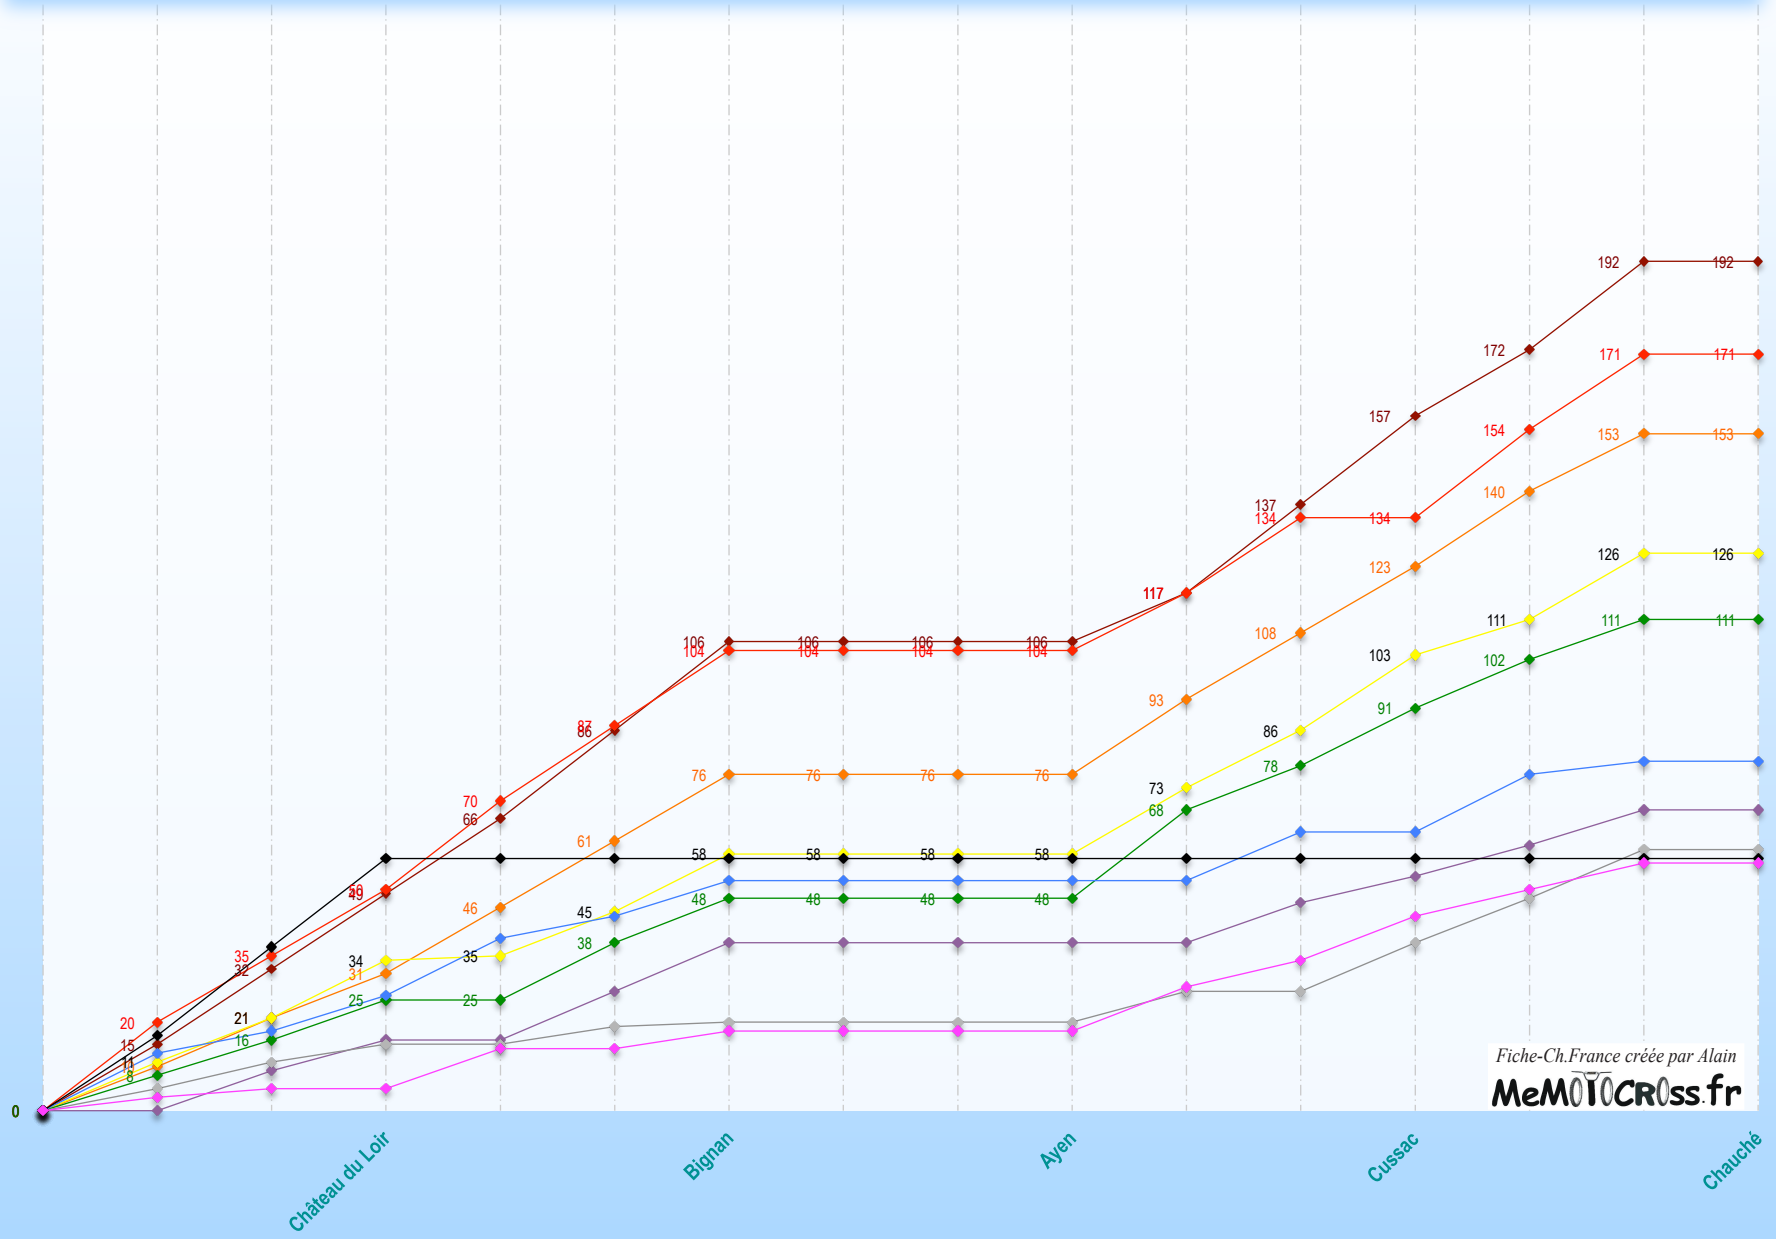

CHAMPIONNAT de FRANCE Motocross 80 Cadet - 1992

Cl	Pts	Pilote	Moto	CF Ca 1	CF Ca 2	CF Ca 3	CF Ca 4	CF Ca 5	Statistiques manches													
				Château du Loir			Bignan		Ayen	Cussac		Chauché		1e	2e	3e	0 pt	+				
				(72) 12-avr.			(56) 10-mai		(19) 5-juil.	(87) 12-juil.		(85) 30-août										
1	192	TORTELLI Sébastien	Kaw	15	17	17	17	20	20			11	20	20	15	20	5	3	2			
2	171	TROTTIER Sébastien	Kaw	20	15	15	20	17	17			13	17		20	17	3	4	2	1		
3	153	HENRISSAT David	Kaw	10	11	10	15	15	15			17	15	15	17	13		2	5			
4	126	GUIDETTY Serge	Kaw	11	10	13	1	10	13			15	13	17	8	15		1	2			
5	111	HEMERY Jérôme (P)	Kaw	8	8	9		13	10			20	10	13	11	9	1				1	
6	79	CHABOUDEZ Brice	Kaw	13	5	8	13	5	8				11		13	3					2	13
7	68	BERJON Yann	Kaw		9	7		11	11				9	6	7	8					3	11
8	59	GIRAUX Stéphane	Kaw	5	6	4	4	1				7		11	10	11					2	11
9	57	RONCADA Stéphane	Hon	17	20	20											2	1				
10	56	MATHIEU-CERISIER Sébastien	Hon	3	2		9	4				10	6	10	6	6					2	10
11	44	BARBIER Cédric	Kaw	2	3	2		8	9			6	7	5		2					2	9
12	38	COTTENET Nicolas	Kaw	7	13	11		7													2	13
13	35	LOUIS Casey	Kaw		1	5		6	7						5						2	11
14	29	SORBY Eric	Kaw				10	9	2				2		2	4					2	10
15	24	GUIGNARD Jérôme	Kaw				8	2	6			8									2	8
16	22	RODRIGUEZ Nicolas	Kaw	9	7		6														3	9
17	20	THAIN Rodrig	Suz			1	7							4		3	5				6	7
18	19	AUBERT Johnny	Suz												9	10						10
19	19	BOURSIER Romain	Kaw									5	5	9								9
20	19	PILON Freddy	Kaw	6	4									2		7					4	7
21	16	AQUISTAPACE Jean-François	Hon	4		6						3		3							2	6
22	14	VILLERS Christophe	Kaw									4	8			1	1				1	8
23	13	PERRUZARO Christophe	Kaw				3			Epreuve annulée			3	7							3	7
24	12	CLOP Sébastien	Kaw					3				9									4	9
25	11	ROUGINAT Julien	Kaw			3	4									4					5	4
26	9	FAVRE Jessy	Kaw										1	8							1	8
27	7	MOULARD Cyril	Kaw				2		5												1	5
28	6	TONON Sébastien	Kaw				5					1									4	5
29	5	MOREL Cédric	Kaw										4	1							1	4
30	4	FOUCAUD Cédric	Kaw	1				1				2									6	2
31	3	LALLOZ Matthieu	Hon						3												5	3
32																						
33																						
34																						
35																						
36																						
37																						
38																						
39																						
40																						
41																						
42																						
43																						
44																						
45																						
46																						
47																						
48																						
49																						
50																						

Fiche-Ch.France créée par Alain
MeMOTOCross.fr

3 manches par épreuve. 15 pilotes classés par manche. Points : 20, 17, 15, 13, 11, 10, 9, ..., 2, 1. Classement de l'épreuve : Total de points des 3 manches, le meilleur résultats en 3è manche départage les ex aequo. Classement final du Championnat : Tous les résultats de manches sont comptabilisés

☐ Pilote absent
☐ Pilote présent ,Opt

Championnat de France - Mx 80 Cadet - Top 10 - 1992

- TORTELLI Sébastien
- TROTTIER Sébastien
- HENRISSAT David
- GUIDETTY Serge
- HEMERY Jérôme (P)
- CHABOUDEZ Brice
- BERJON Yann
- GIRAUX Stéphane
- RONCADA Stéphane
- MATHIEU-CERISIER Sébastien

Fiche-Ch.France créée par Alain
MeMOTOcross.fr