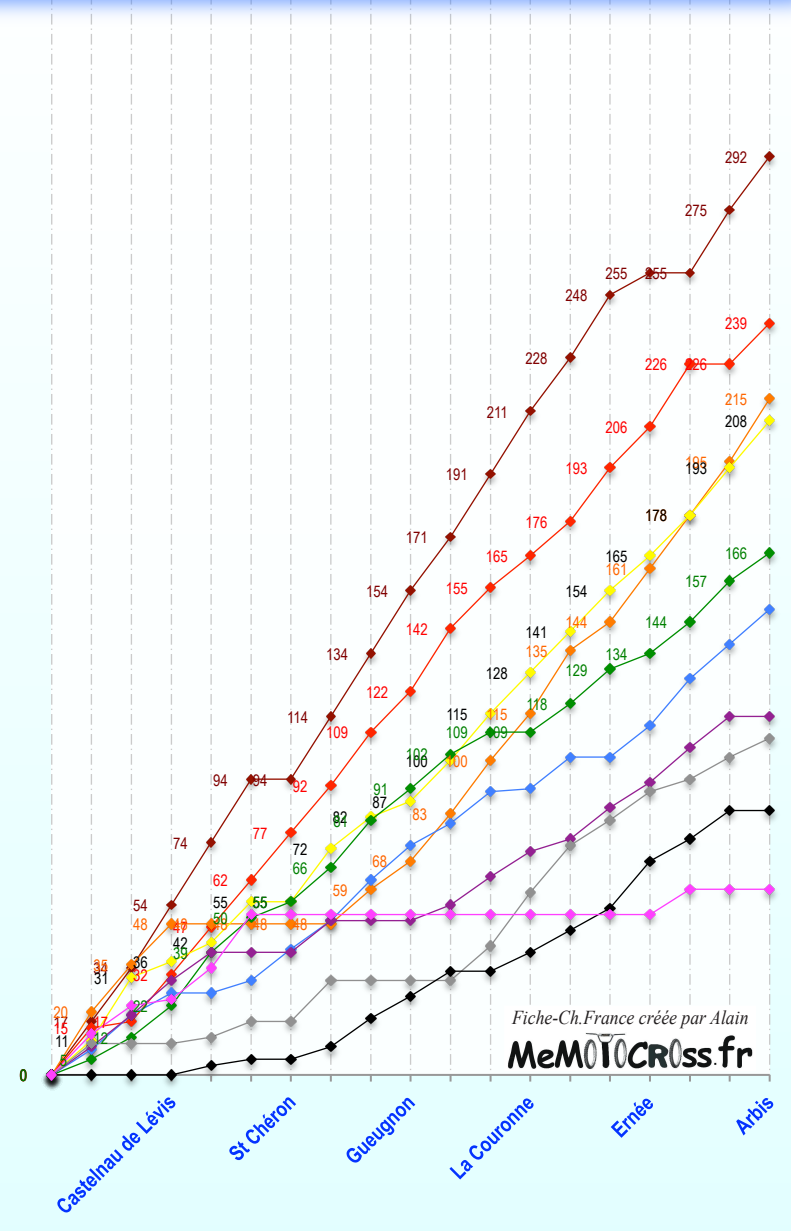

# Championnat de France - 125 Elite - Top 10 - 1992

- DEMARIA Yves
- VIALLE Frédéric
- BOLLEY Frédéric
- PICHON Mickaël
- BETHYS Thierry
- PORTE Cyril
- OBELISCO Daniel
- MASCHIO Mickaël
- FABRE Xavier
- PERES Jean Roch

# Championnat de France - Open Elite - Top 10 - 1992

- GUEDARD Yann
- BELVAL Jérôme
- KERVILLA Yannig
- PERRIN Olivier
- CAILLY Nicolas
- CHAUMARD Christian
- SIMON Régis
- MOUSSE Jean Claude
- VIMOND Christian
- DEMARIA Patrick