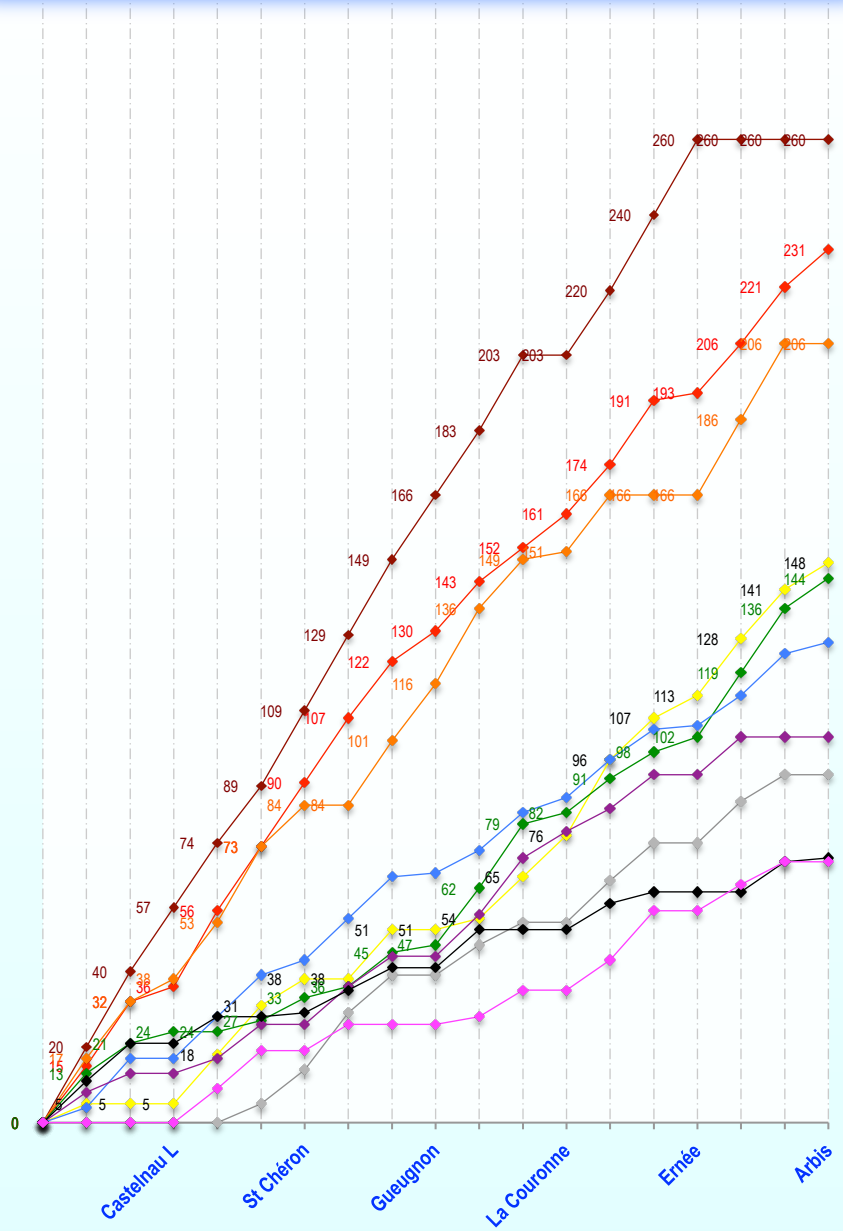

# Championnat de France - 125 Elite - Top 10 - 1992

- DEMARIA Yves
- VIALLE Frédéric
- BOLLEY Frédéric
- PICHON Mickaël
- BETHYS Thierry
- PORTE Cyril
- OBELISCO Daniel
- MASCHIO Mickaël
- FABRE Xavier
- PERES Jean Roch

# Championnat de France - Open Elite - Top 10 - 1992

- GUEDARD Yann
- BELVAL Jérôme
- KERVILLA Yannig
- PERRIN Olivier
- CAILLY Nicolas
- CHAUMARD Christian
- SIMON Régis
- MOUSSE Jean Claude
- VIMOND Christian
- DEMARIA Patrick