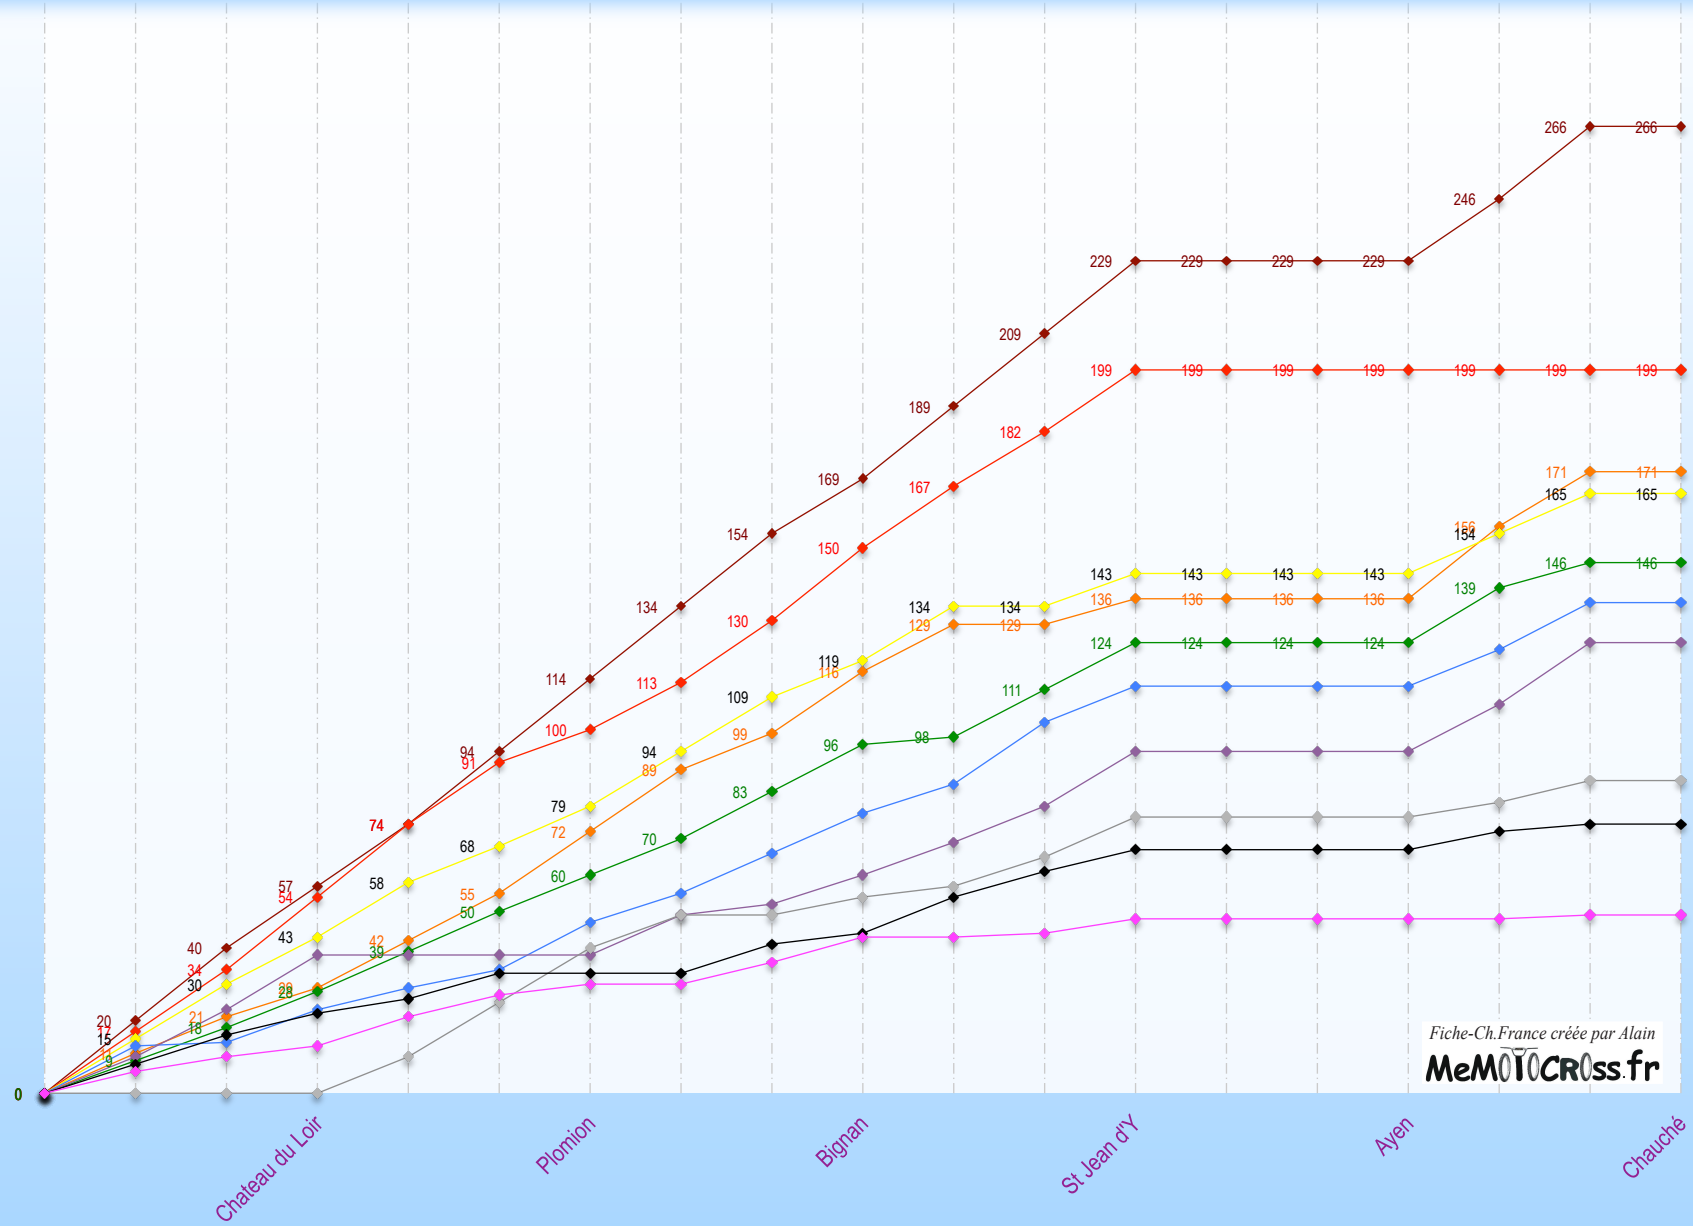

Epreuve annulée
cause de puies

3è manche annulée
cause de puies

Fiche-Ch.France créée par Alain
MeMOTOCross.fr

3 manches par épreuve. **15 pilotes classés** par manche. **Points** : 20, 17, 15, 13, 11, 10, 9, ... , 2, 1. **Classement de l'épreuve** : Total de points des 3 manches, le meilleur résultats en 3è manche départage les ex aequo. **Classement final** du championnat : Tous les résultats de manches sont comptabilisés

Pilote absent

Pilote présent, 0 pt

Championnat de France Mx 125 Junior - 1992

- PERES Jean Roch
- SEGUY Luigi
- LENGLET Yoan
- THIEBAULT Alexandre
- BEGUE Tony
- CARRICO Sébastien
- ANGOT Richard
- ALAMO Mickaël
- MATHE Christophe
- LAFFONT Sébastien