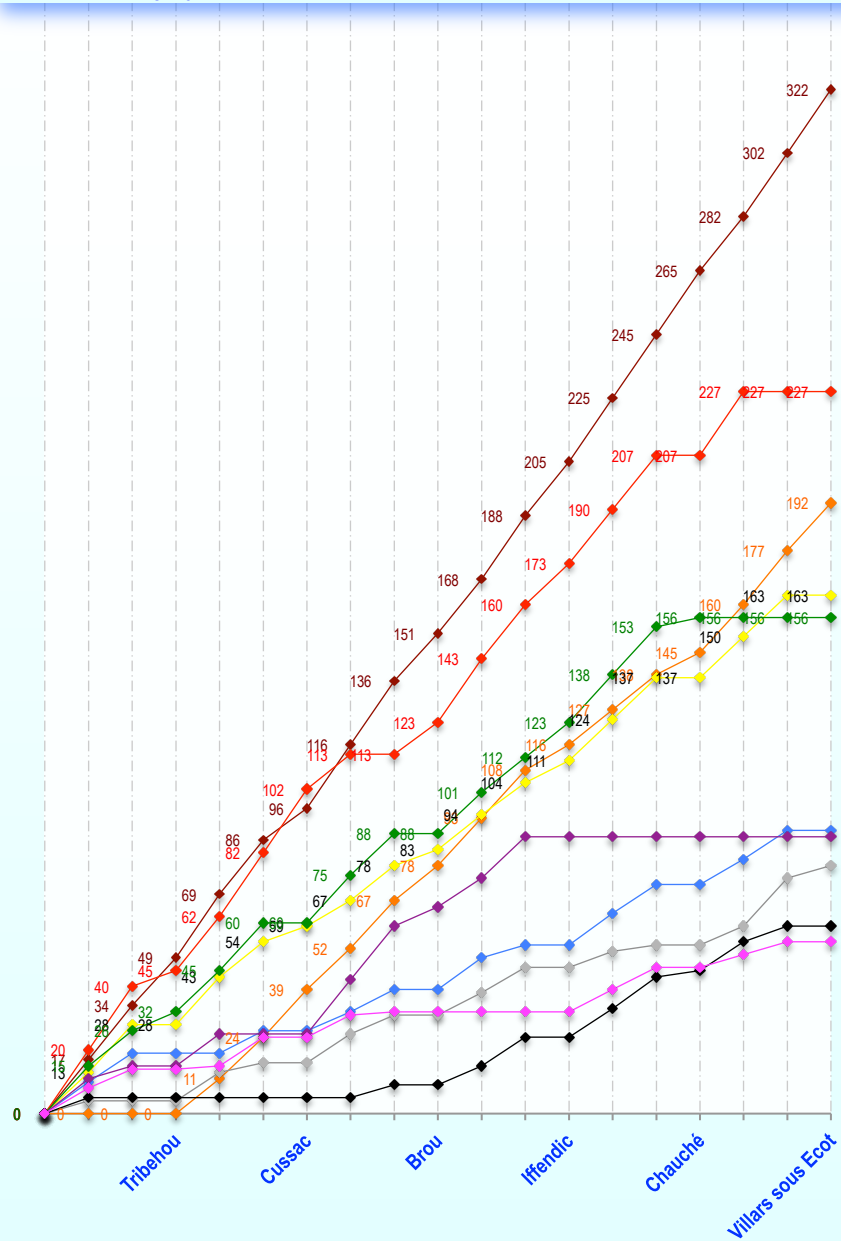

Pilote absent

Pilote présent, 0 point

Règlement de l'Elite : Chaque épreuve comporte 2 manches par catégorie et une superfinale où s'affrontent les meilleurs de chaque catégorie.

Fiche-Ch.France créée par Alain
MeMOTOcross.fr

Championnat de France - 125 Elite - Top 10 - 1993

- DEMARIA Yves
- BETHYS Thierry
- PORTE Cyril
- NITARD Olivier
- PICHON Mickaël
- MASCHIO Mickaël
- SEGUY Luigi
- VIALLE Frédéric
- GRICOURT Sébastien
- LEBEAU Nicolas