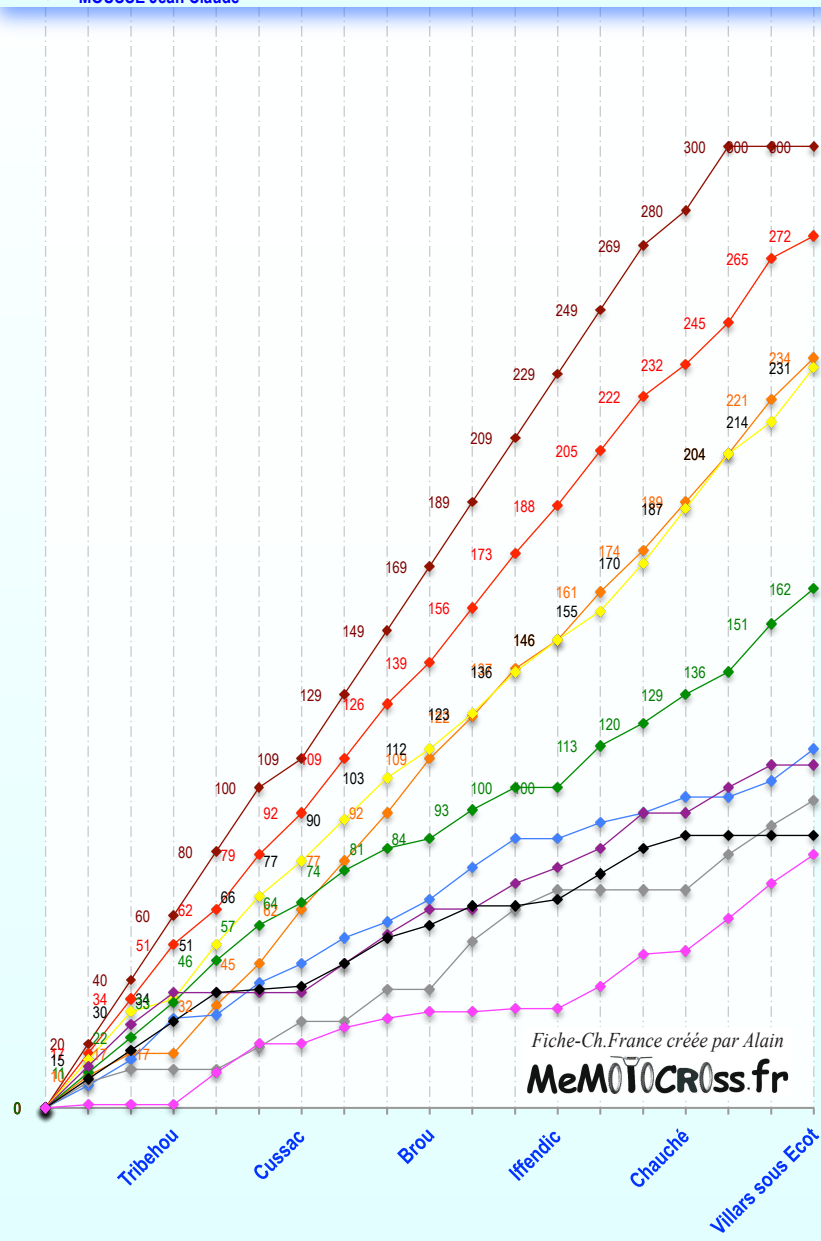

Championnat de France - Open Elite - Top 10 - 1993

- BOLLEY Frédéric
- BELVAL Jérôme
- SIMON Régis
- MOUSSE Jean Claude
- GUEDARD Yann
- CAILLY Nicolas
- OBELISCO Daniel
- KERVELLA Yannick
- VIMOND Christian
- BARTHAZON Emmanuel