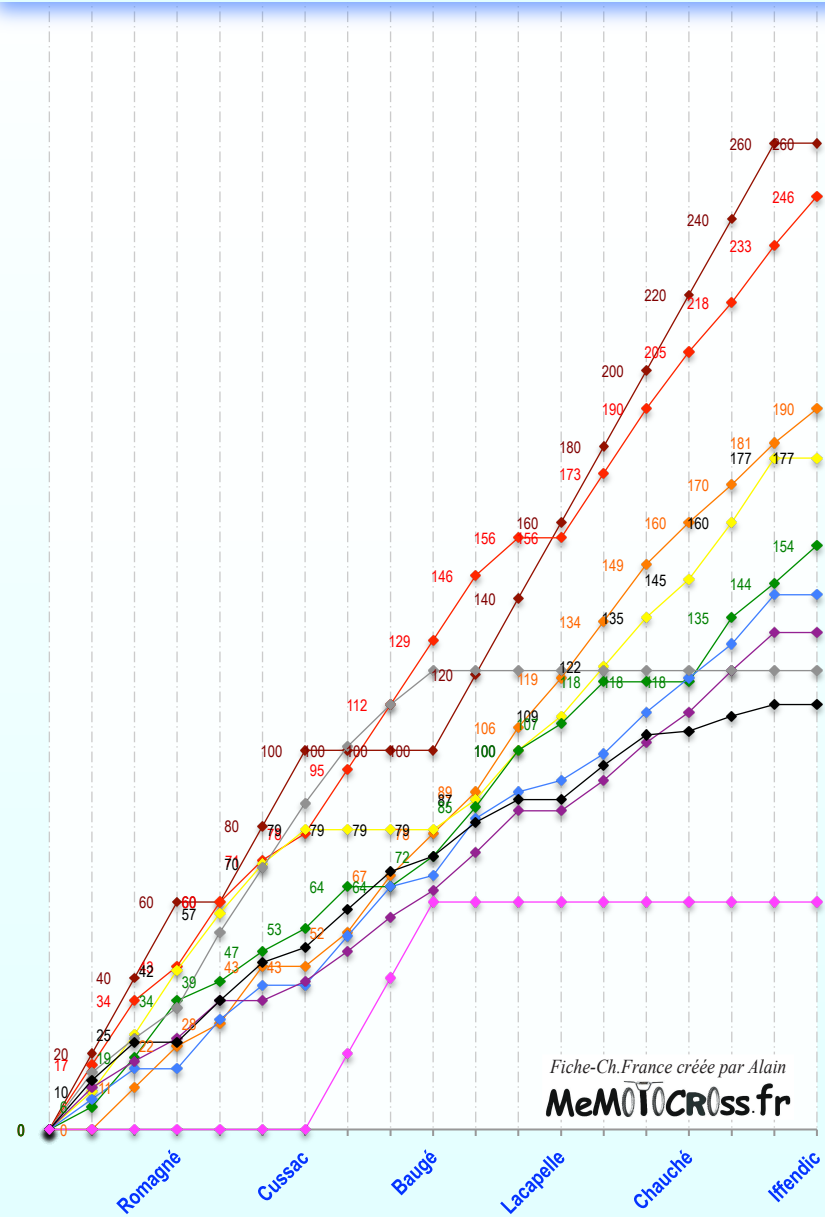

Championnat de France - Open Elite - Top 10 - 1995

—●— DEMARIA Yves	—●— BETHYS Thierry	—●— KERVELLA Yannick
—●— OBELISCO Daniel	—●— CAILLY Nicolas	—●— DEMEESTER Arnaud
—●— LAMBERT Olivier	—●— GUEDARD Yann	—●— MOUSSE Jean Claude
—●— BOLLEY Frédéric