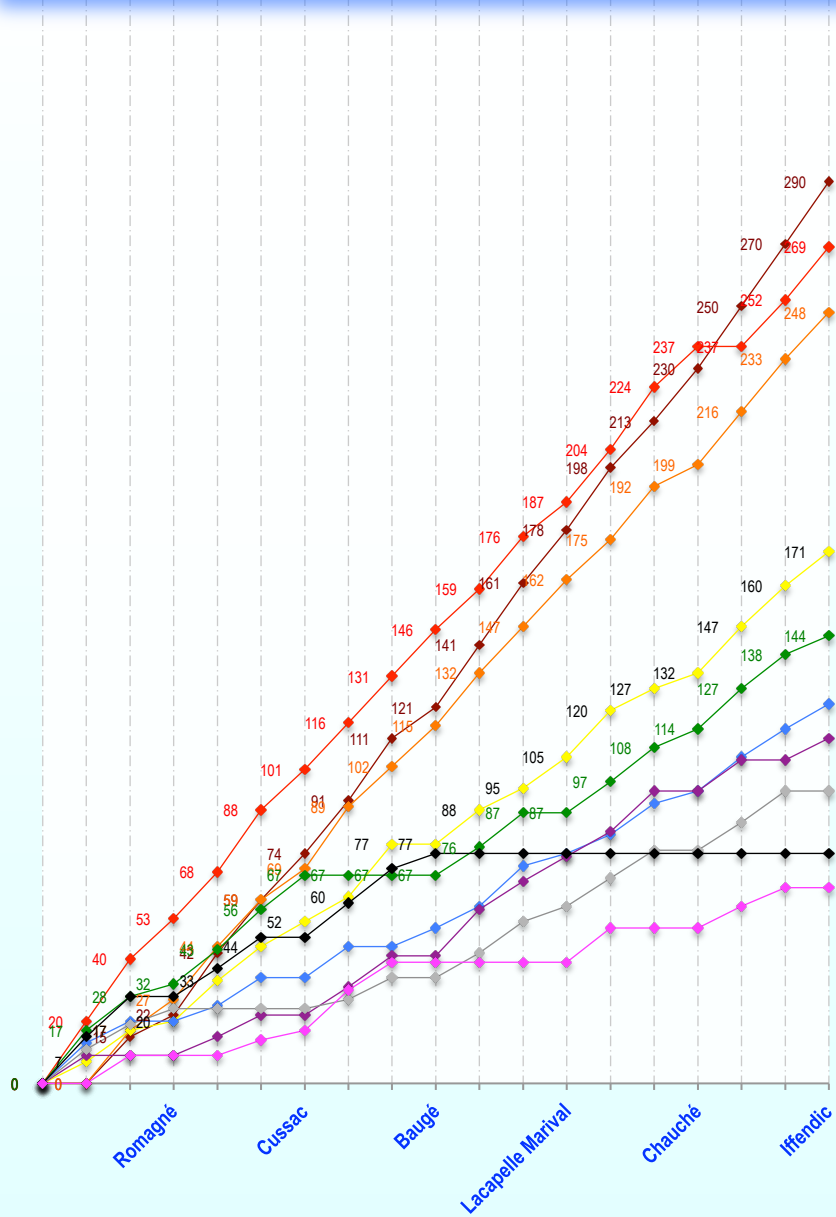

Pilote absent

Pilote présent, 0 point

Règlement de l'Elite : Chaque épreuve comporte 2 manches par catégorie et une superfinale où s'affrontent les meilleurs de chaque catégorie

Fiche-Ch.France créée par Alain  
MeMOTOcross.fr

## Championnat de France - 125 Elite - Top 10 - 1995

- |                        |                     |                       |
|------------------------|---------------------|-----------------------|
| —●— TORTELLI Sébastien | —●— VIALLE Frédéric | —●— MASCHIO Mickaël   |
| —●— RONCADA Stéphane   | —●— SEGUY Luigi     | —●— VUILLEMIN David   |
| —●— TROTTIER Sébastien | —●— GUIDETTY Serge  | —●— CARRICO Sébastien |
| —●— BEAU Rodolphe      |                     |                       |