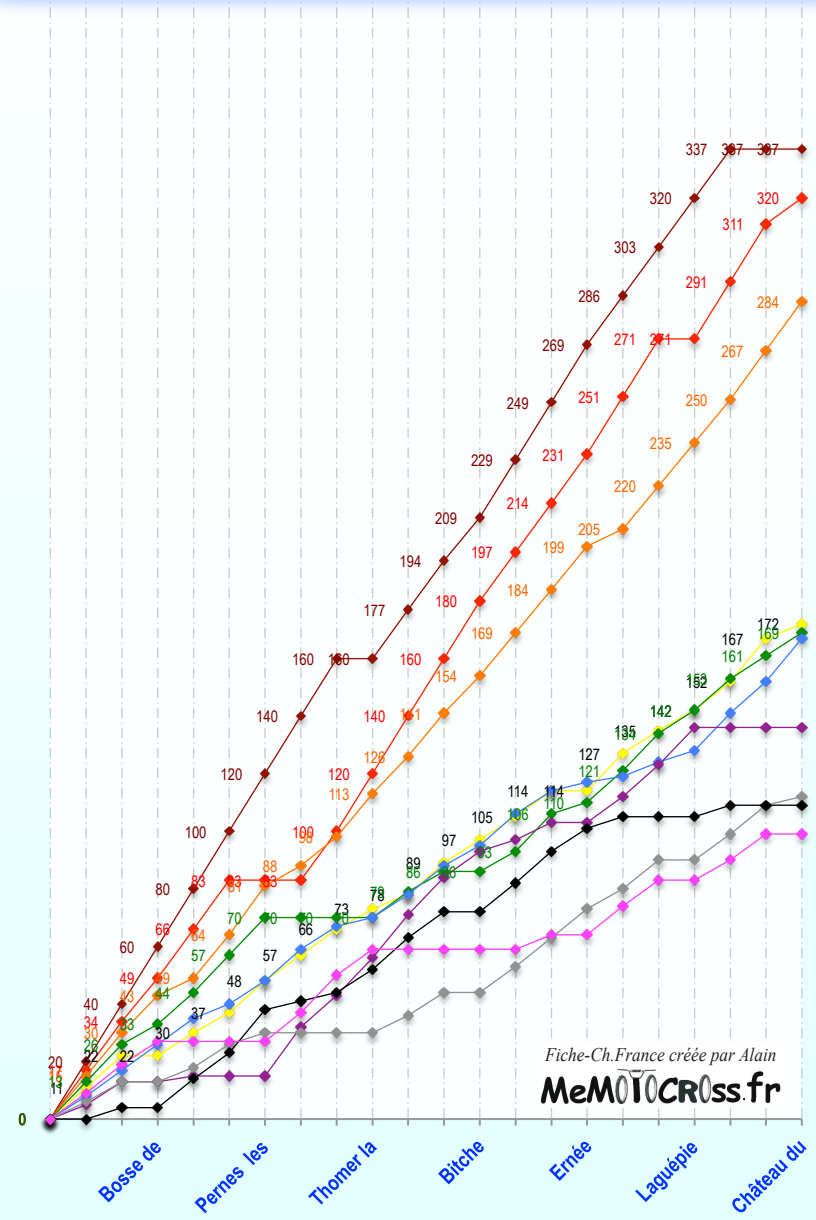

Fiche-Ch.France créée par Alain
MEMOTOCROSS.fr

Pilote absent Pilote présent, 0 point

Règlement de l'Elite : Chaque épreuve comporte 2 manches par catégorie et une superfinale où s'affrontent les meilleurs de chaque catégorie.

131 131 54 131 131 35 131 131 44 131 131 56 131 131 54 131 131 50 131 131 66

Championnat de France - 125 Elite - Top 10 - 1996

- TORTELLI Sébastien
- MASCHIO Mickaël
- RONCADA Stéphane
- CIAMPI Stéphane
- VIALLE Frédéric
- SEGUY Luigi
- HEMERY Jérôme (Pie)
- CHARLIER Nicolas
- VUILLEMIN David
- TROTTIER Sébastien

Championnat de France - Open Elite - Top 10 - 1996

- DEMARIA Yves
- CARRICO Sébastien
- GUEDARD Yann
- LAMBERT Olivier
- BOLLEY Frédéric
- OBELISCO Daniel
- MOUSSE Jean Claude
- BETHYS Thierry
- CAILLY Nicolas
- DEMEESTER Arnaud