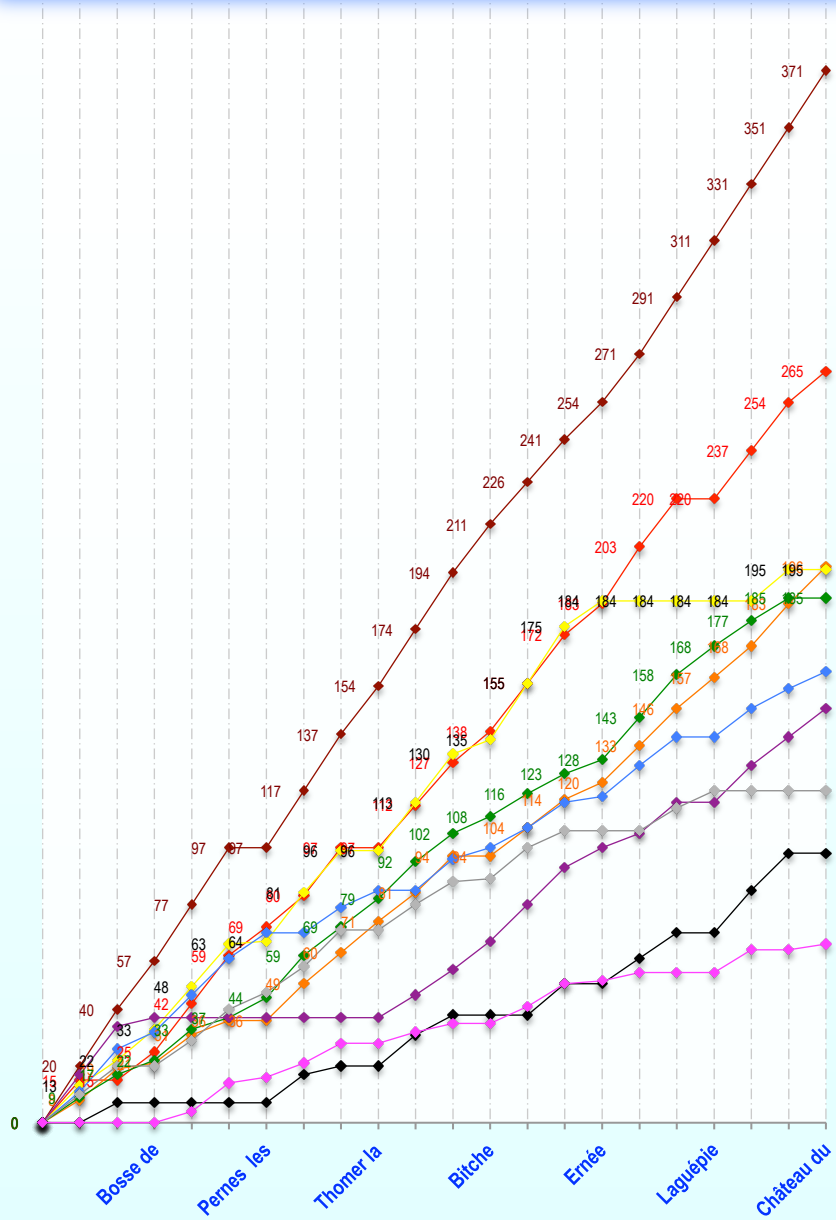

Fiche-Ch.France créée par Alain
MEMOTOCROSS.fr

Pilote absent Pilote présent, 0 point

Règlement de l'Elite : Chaque épreuve comporte 2 manches par catégorie et une superfinale où s'affrontent les meilleurs de chaque catégorie.

131 131 54 131 131 35 131 131 44 131 131 56 131 131 54 131 131 50 131 131 66

Championnat de France - 125 Elite - Top 10 - 1996

- TORTELLI Sébastien
- MASCHIO Mickaël
- RONCADA Stéphane
- CIAMPI Stéphane
- VIALLE Frédéric
- SEGUY Luigi
- HEMERY Jérôme (Pie)
- CHARLIER Nicolas
- VUILLEMIN David
- TROTTIER Sébastien