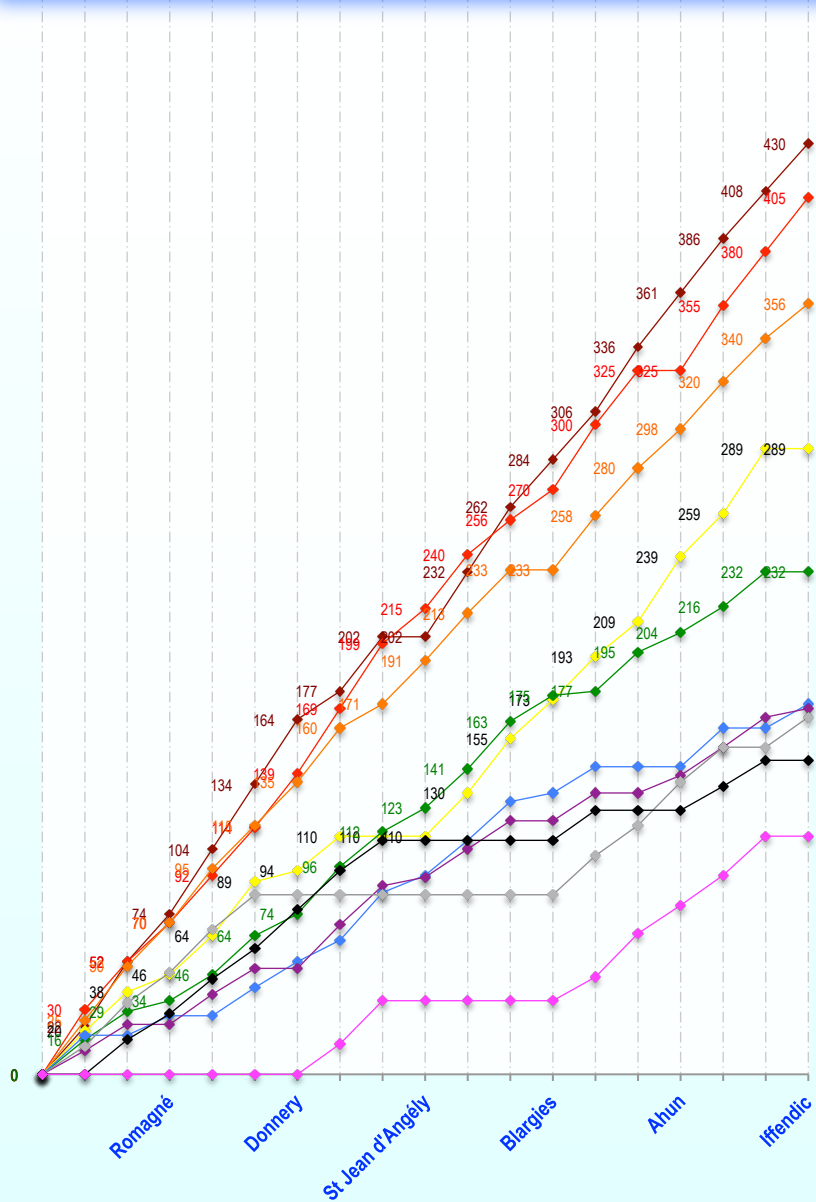

Championnat de France - 125 Elite - Top 10 - 1997

—●— VIALLE Frédéric	—●— VUILLEMIN David	—●— MASCHIO Mickaël
—●— CHARLIER Nicolas	—●— HEMERY Jérôme (Pie)	—●— TROTTIER Sébastien
—●— THAIN Rodrig	—●— SEGUY Luigi	—●— GUIDETTY Serge
—●— AUBERT Johnny