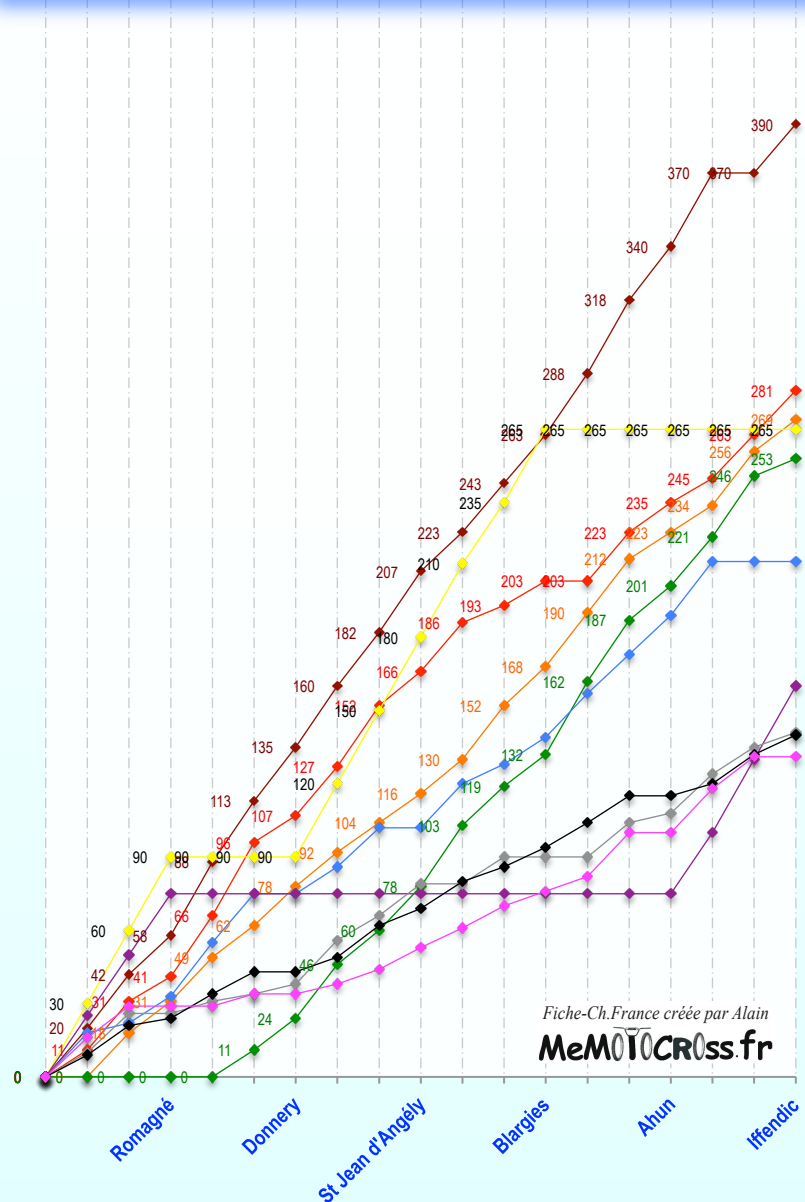

Championnat de France - Open Elite - Top 10 - 1997

—●— CAILLY Nicolas	—●— DEMEESTER Arnaud	—●— MOUSSE Jean Claude
—●— TORTELLI Sébastien	—●— PAGET Pierrick	—●— LAMBERT Olivier
—●— BETHYS Thierry	—●— SIMON Régis	—●— BRUSSET Laurent
—●— MIDALI Sébastien