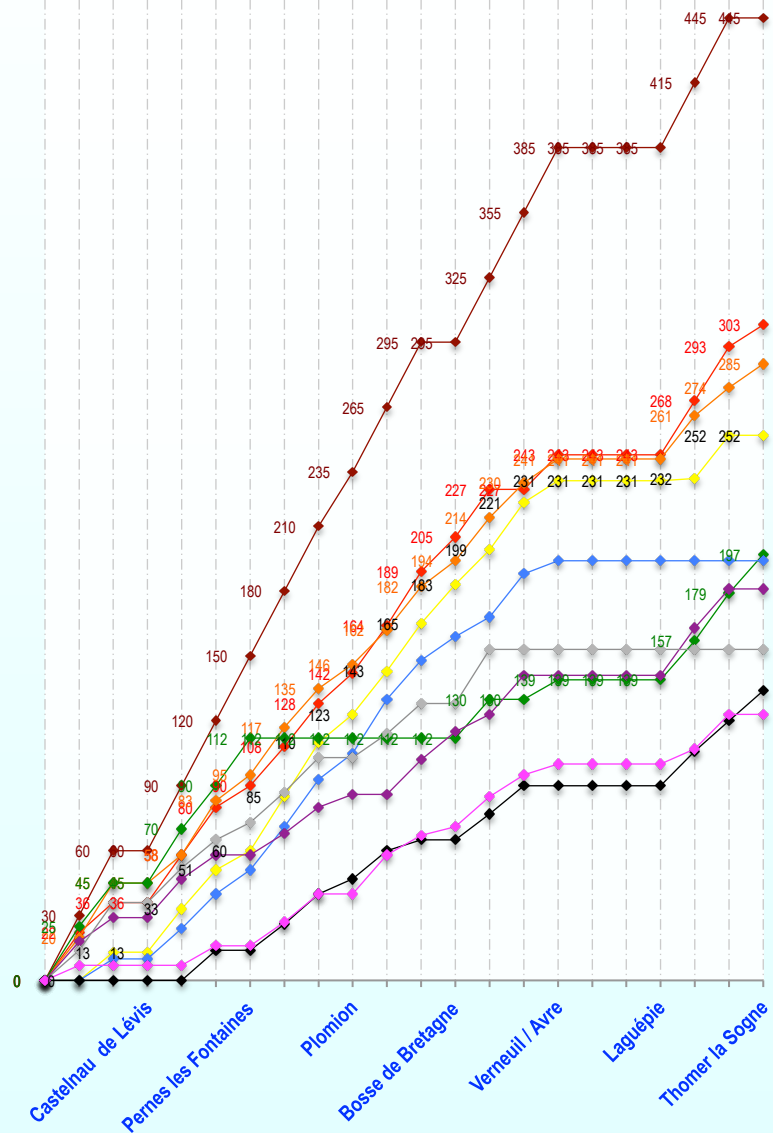

Championnat de France - 125 Elite - Top 10 - 1998

- —●— VUILLEMIN David
- —●— THAIN Rodrig
- —●— TROTTIER Sébastien
- —●— POMMIER Julien
- —●— CHARLIER Nicolas
- —●— AUBERT Johnny
- —●— SORBY Eric
- —●— HEMERY Jérôme (Pie)
- —●— LALLOZ Matthieu
- —●— LAFAIX Mathieu