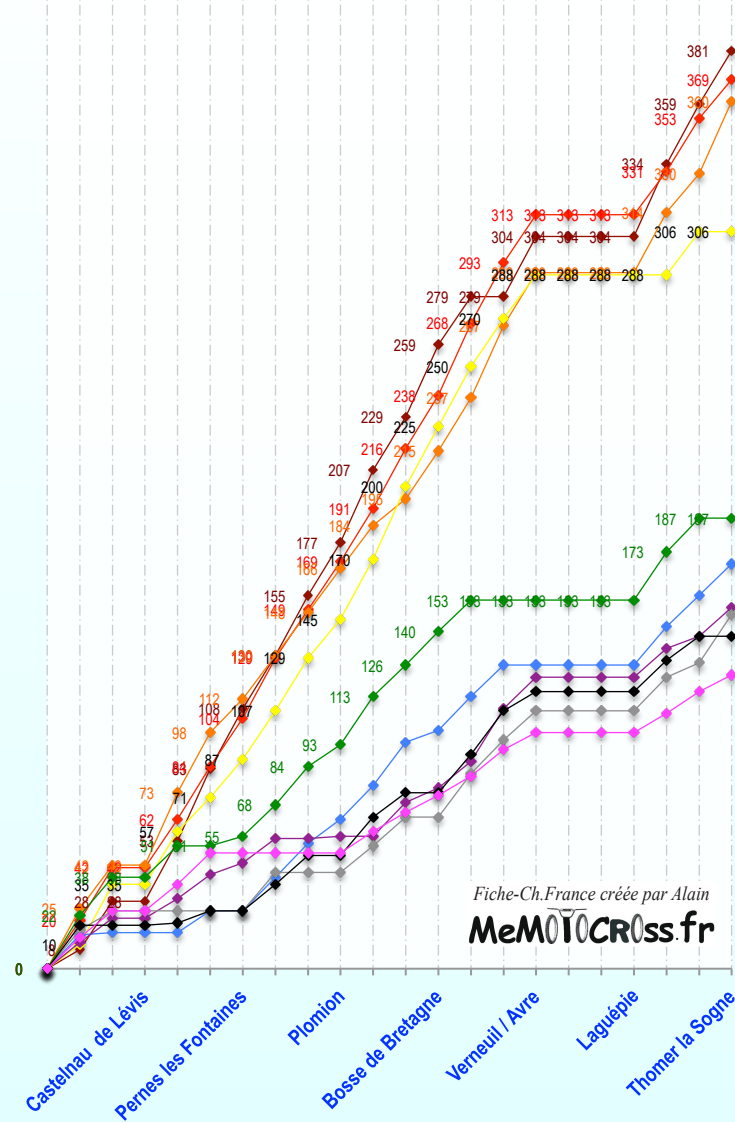

Championnat de France - Open Elite - Top 10 - 1998

- —●— BETHYS Thierry
- —●— GUIDETTY Serge
- —●— BRUSSET Laurent
- —●— SIMON Régis
- —●— PAGET Pierrick
- —●— BEAU Rodolphe
- —●— DEMEESTER Arnaud
- —●— CAILLY Nicolas
- —●— MOUSSE Jean Claude
- —●— MIDALI Sébastien