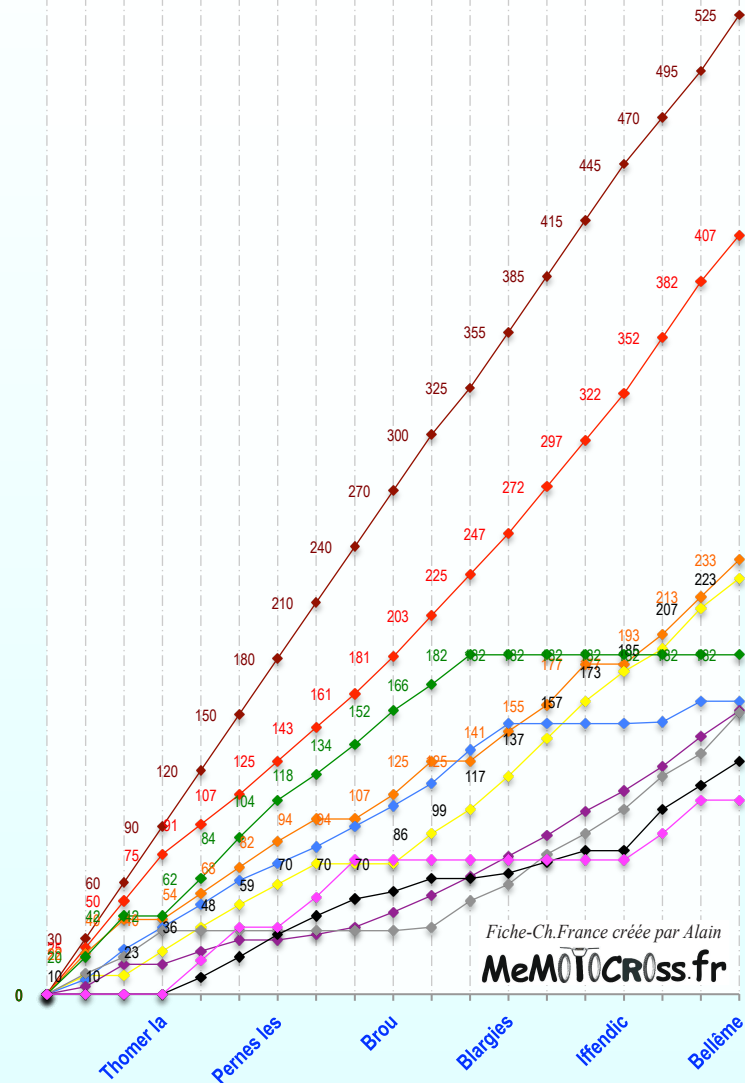

Championnat de France - Open Elite - Top 10 - 1999

—●— VUILLEMIN David	—●— BETHYS Thierry	—●— MOUSSE Jean Claude
—●— TROTTIER Sébastien	—●— PAGET Pierrick	—●— MIDALI Sébastien
—●— BRUSSET Laurent	—●— CAILLY Nicolas	—●— TAESCH Jérôme
—●— VIALLE Frédéric