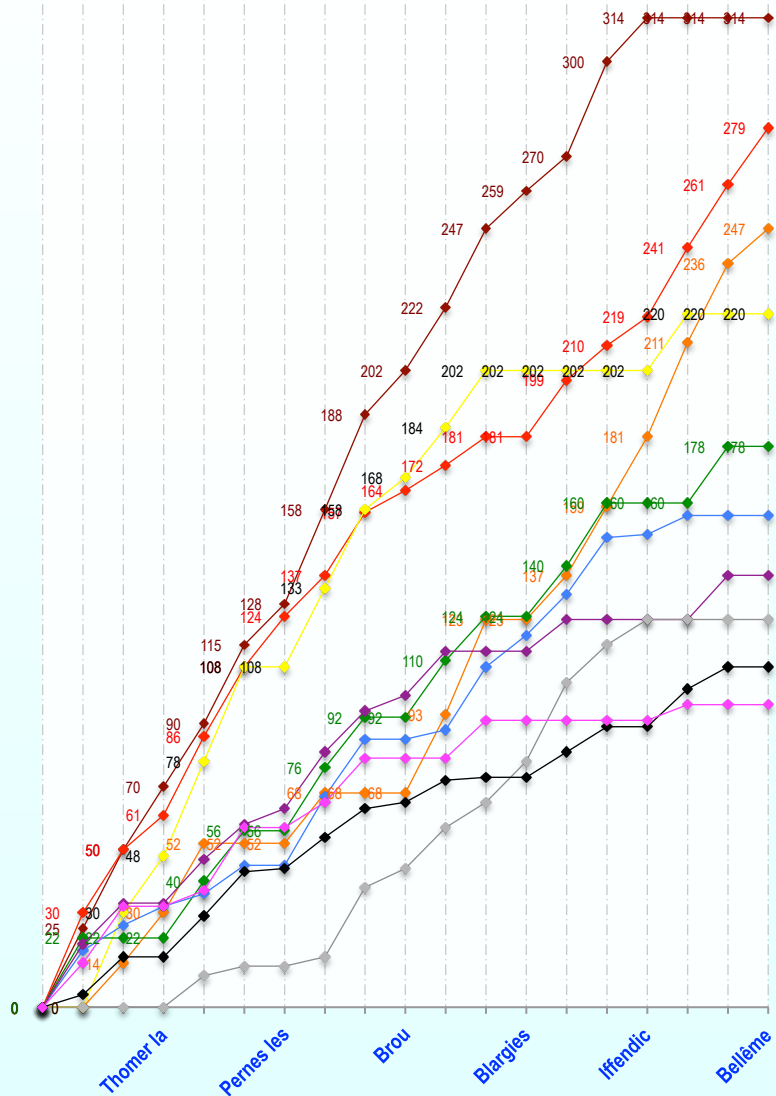

Championnat de France - 125 Elite - Top 10 - 1999

—●— AUBERT Johnny	—●— LALLOZ Matthieu	—●— CHARLIER Nicolas
—●— THAIN Rodrig	—●— SORBY Eric	—●— NAMBOTTIN Christophe
—●— JOSSELIN Anthony	—●— BONIFACE Steve	—●— DEMARTIS Stéphane
—●— POMMIER Julien