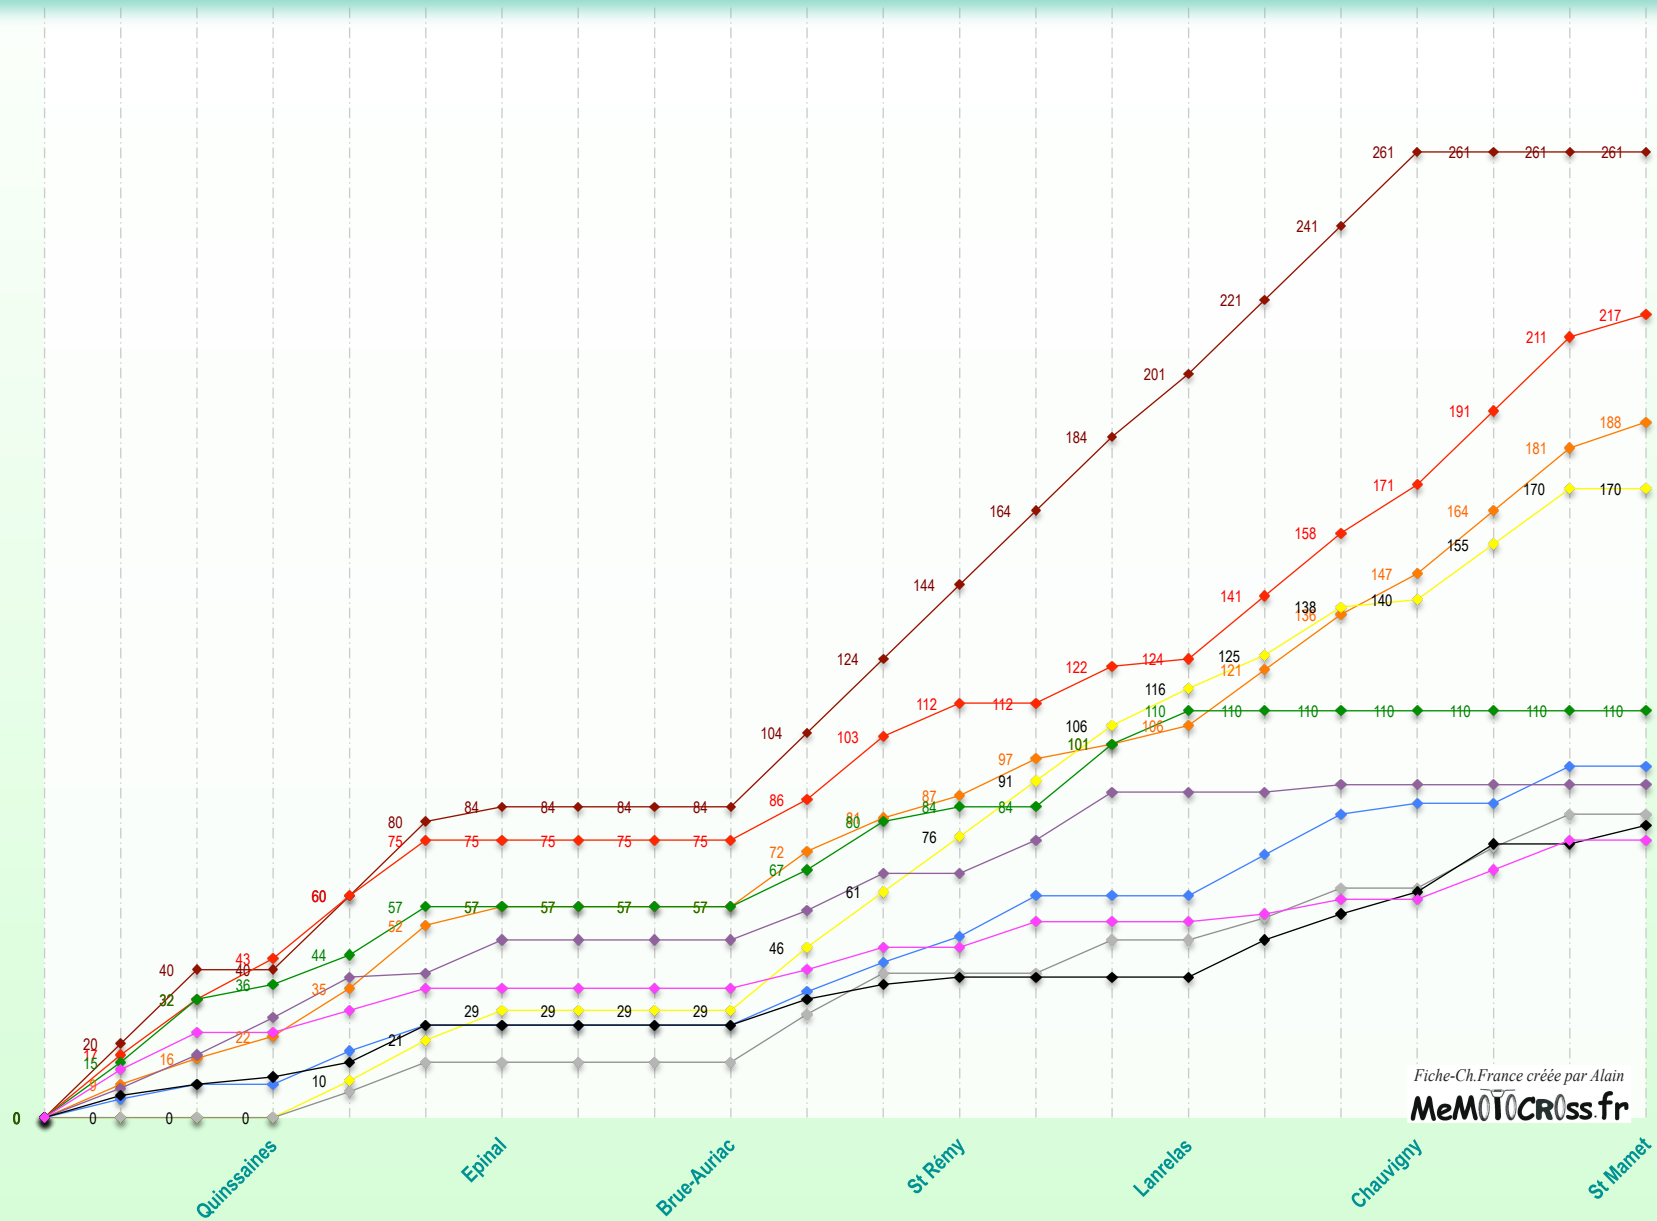

Epreuve annulée

Fiche-Ch.France créée par Alain
MeMOTOcross.fr

80 Minime et 80 Cadet : 2 manches par épreuve + 1 finale avec les 20 meilleurs minime et cadet. **15 pilotes** classés par manche. **Points : 20, 17, 15, 13, 11, 10, 9, ... , 2, 1.**
Classement de l'épreuve : Total de points des 3 manches. **Classement final du Championnat :** Total de toutes les manches, moins les 3 plus mauvais résultats, finale comprise.

Pilote absent
 Pilote présent , Opt

Trophée de France - Minivert 80 Minime - Top 10 - 1997

- COISY Benjamin
- LOPES Adrien
- GRELIER Aurélien
- BOISSIERE Anthony
- CHAREYRE Adrien
- TORRES Arsène
- GILBERT Jean-Charles
- FLANDIN Guillaume
- VERONESE Anthony
- GAGNOL André