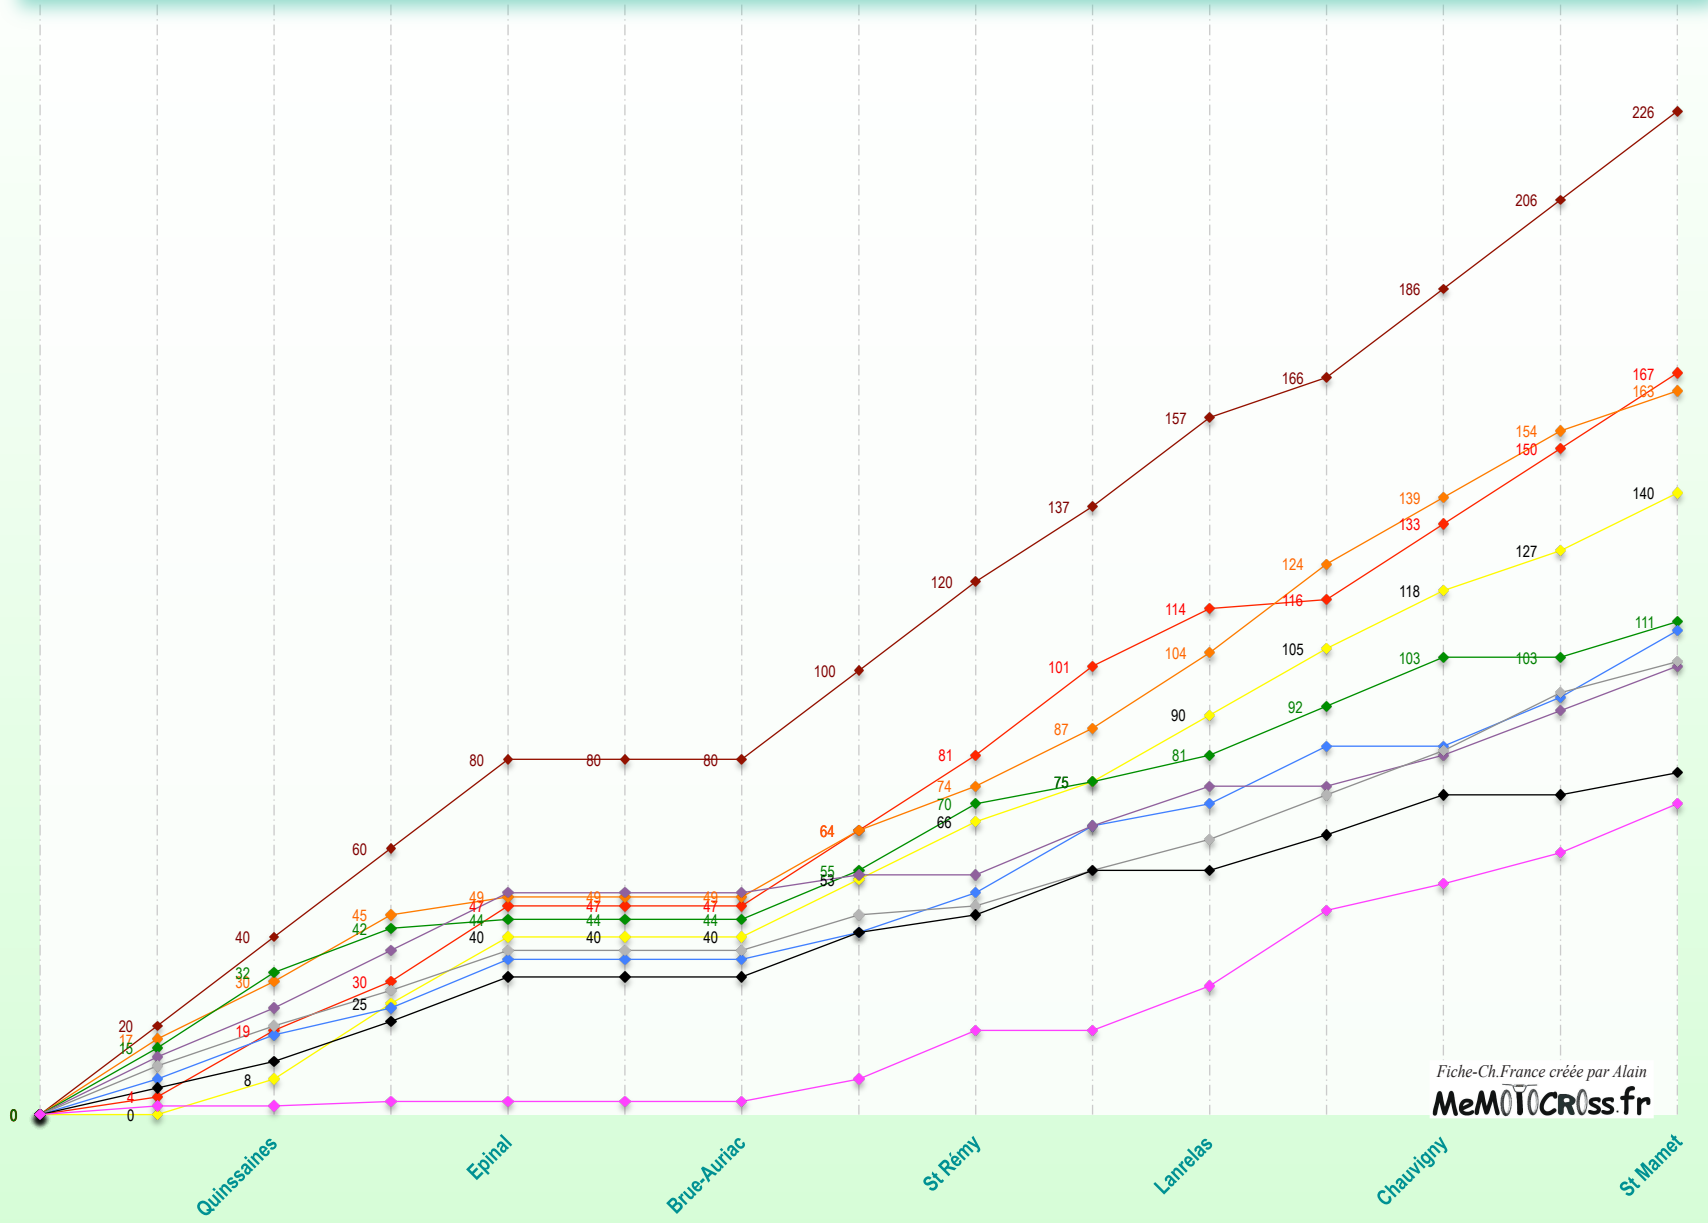

TROPHÉE de FRANCE Minivert 80 Educatif - 1999

Cl	Pts	-2rés	Pilote	Moto	CF mV 1	CF mV 2	CF mV 3	CF mV 4	CF mV 5	CF mV 6	CF mV 7	Statistiques manches										
					Quinssaines	Epinal	Brue-Auriac	St Rémy	Lanrelas	Chauvigny	St Mamet	1e	2e	3e	0 pt	+						
					(03) 4-avr.	(88) 23-mai	(83) 6-juin	(70) 27-juin	(22) 18-juil.	(86) 15-août	(15) 29-août											
1	226	180	PLUCHOT Mathieu		20	20	20	20	20	17	20	9	20	20	20	10	1					
2	167	150	LESAGE Maxime		4	15	11	17	17	20	13	2	17	17	17	1	6	1				
3	163	140	POURCEL Christophe		17	13	15	4	15	10	13	17	20	15	15	1	2	4				
4	140	123	FROSSARD Steven			8	17	15	13	13	9	15	15	13	9		1	3	1			
5	111	104	BOOG Xavier		15	17	10	2	11	15	5	6	11	11	8		1	2	1			
6	109	98	AUBIN Nicolas		8	10	6	11	6	9	15	5	13		11	15		2	1			
7	101	97	RONCIN Pierrick		13	11	13	13	4		11	9		7	10	10			2	13		
8	102	86	VONGSANA Khounsith		11	9	8	9	8	2	8	7	10	10	13	7				13		
9	77	73	ANSQUIER Guillaume		6	6	9	10	10	4	10		8	9	5				2	10		
10	70	70	DEMARY Yohan		2		1		5	11		10	17	6	7	11		1		3		
11	41	41	CHARRON Yann				2				5		7	8	8	6				3	8	
12	35	35	BAOUR Steven		7			7			3		1	11		4	2			3	11	
13	33	33	CHAZETTE Michael		9	5		8	9	1					1					2	9	
14	28	28	CHAREYRE Thomas			4	7		3	6		8								3	8	
15	25	25	DESALLE Clément						7	8			7		3					4	8	
16	24	24	ROUX Timothy		10	2			2	7			3							1	10	
17	24	24	ROMBAUT Loïc		5	1	3	5	1				6	5		1				2	5	
18	22	22	VALADE Mike				3							4	5	4				1	6	
19	19	19	VALLAUDE Ludovic			7	4							3	2	3				3	7	
20	11	11	BEAUME Nicolas				5	6													6	
21	10	10	MIDALI Yoan								3		1		6					3	6	
22	8	8	MARCHANDISE Loïc								4	4									4	
23	7	7	SOARES Cédric								6	1									6	
24	6	6	AUBOURG Arnaud											4	2						4	
25	6	6	MERCIER Jordan		3	3															3	
26	2	2	MONNIER Kévin								2										1	2
27	2	2	DUMONTIER Romain									2									1	2
28	2	2	MIETTON Nicolas		1		1														2	1
29	1	1	TAILLET Thomas											1							1	1
30			LANCELOT Livia																			
31																						
32																						
33																						
34																						
35																						
36																						
37																						
38																						
39																						
40																						
41																						
42																						
43																						
44																						
45																						
46																						
47																						
48																						
49																						
50																						

Epreuve annulée

Fiche-Ch.France créée par Alain
MeMOTOCROSS.fr

60 et 80 Educatif : 2 manches par épreuve. 15 pilotes classés par manche. Points : 20, 17, 15, 13, 11, 10, 9, ... , 2, 1.
Classement de l'épreuve : Total de points des 2 manches. Classement final du Championnat : Total de toutes les manches, - les 3 plus mauvais résultats.

Pilote absent
Pilote présent ,0pt

Trophée de France - Minivert 80 Educatif - Top 10 - 1999

Fiche-Ch.France créée par Alain
MeMOTOCross.fr