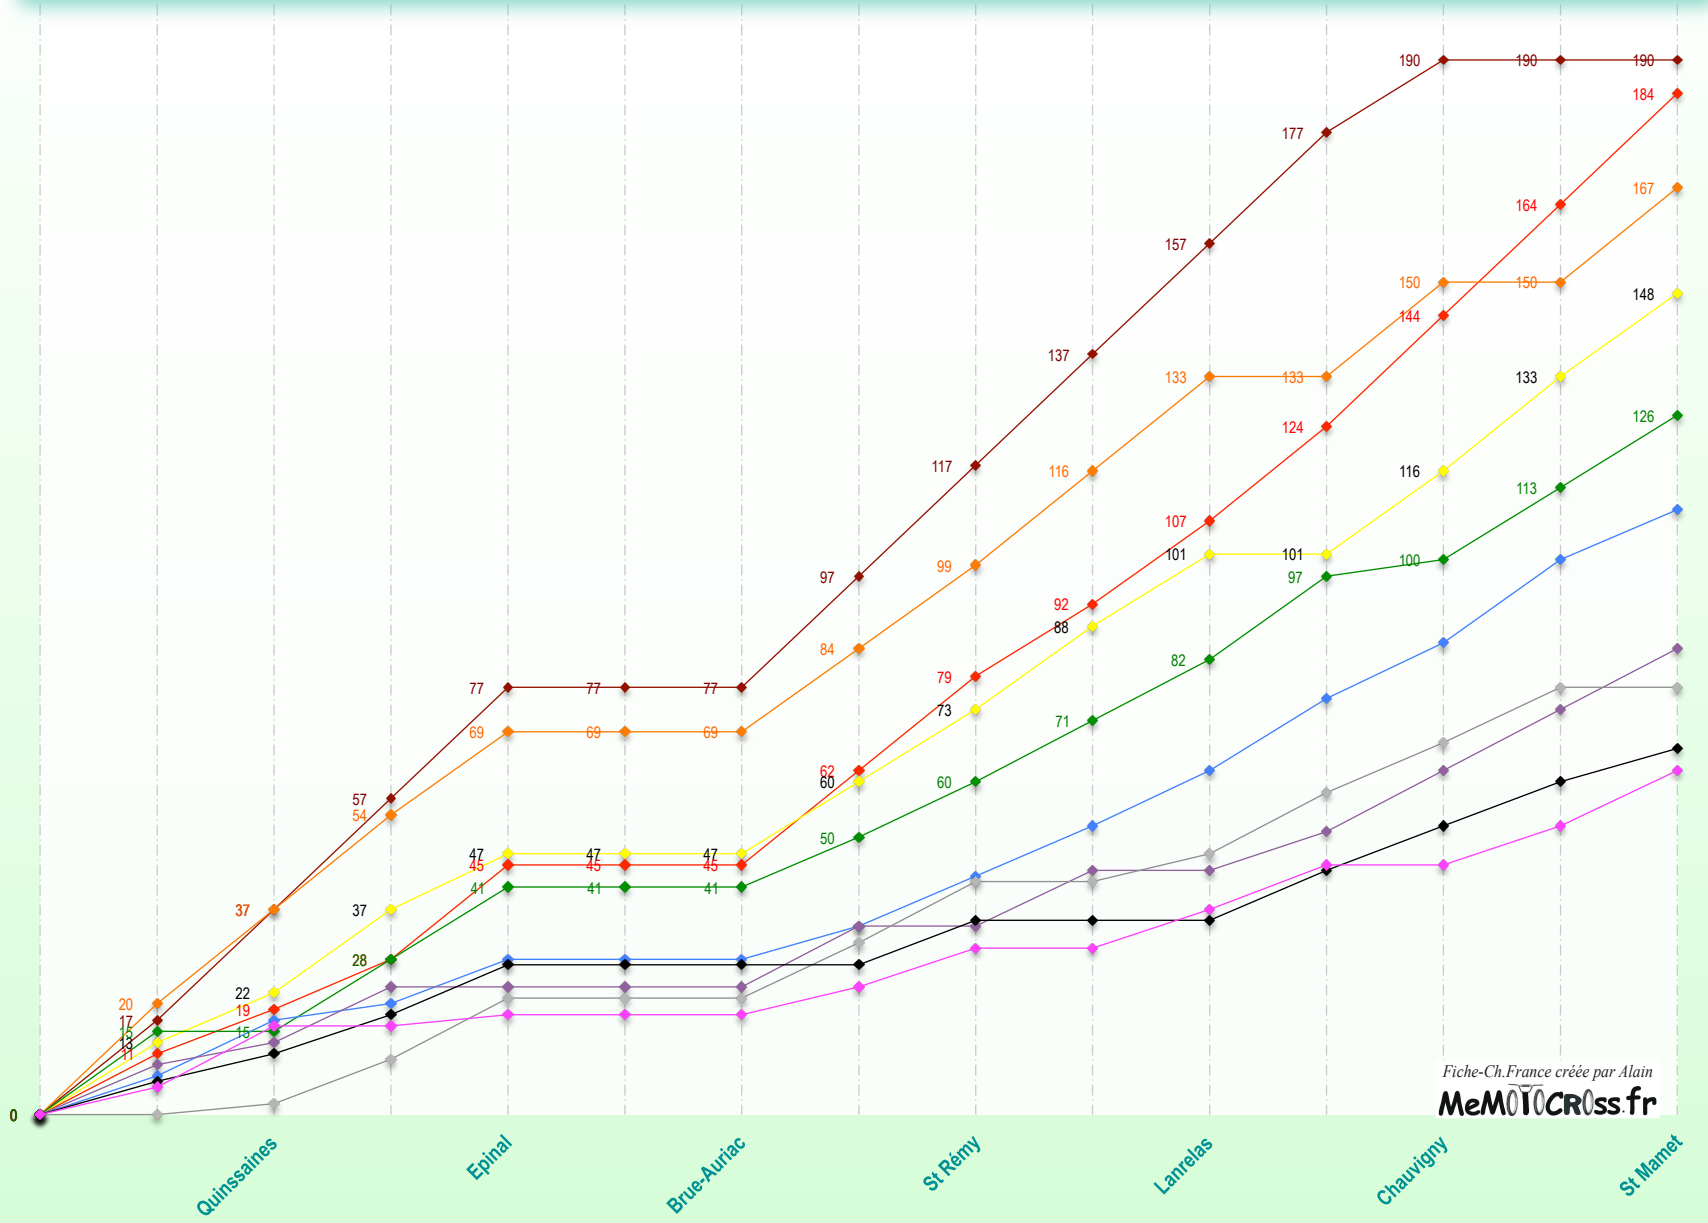

TROPHÉE de FRANCE Minivert 60 Educatif - 1999

Cl	Pts	-3rés	Pilote	Moto	CF mV 1	CF mV 2	CF mV 3	CF mV 4	CF mV 5	CF mV 6	CF mV 7	Statistiques manches										
					Quinssaines	Epinal	Brue-Auriac	St Rémy	Lanrelas	Chauvigny	St Mamet	1e	2e	3e	0 pt	+						
					(03) 4-avr.	(88) 23-mai	(83) 6-juin	(70) 27-juin	(22) 18-juil.	(86) 15-août	(15) 29-août											
1	190	177	BECHIS Lucas		17	20		20	20	20	13		8	1								
2	184	166	NALESSO Anthony		11	8		17	17	13	15	17	20	20	20	3	4	1				
3	167	152	SALLEFRANQUE Josse		20	17		15	15	17	17		17		17	1	6	3	2			
4	148	129	MUSQUIN Marvin		13	9		13	13	15	13		15		17		1	4	1			
5	126	123	DAGOD Hugo		15			9	10	11	11		15	3				2	1			
6	109	93	SOUBEYRAS Cédric		7	10		6	9	9	10		13	10	15			1				
7	84	84	PEYRAS Jimmy		9	4		11		10			7	11					3	11		
8	77	77	GIRAUD Valentin			2		10	11				11	9					3	11		
9	66	66	CHATELAIN Kevin		6	5			8				9	8					1	9		
10	62	62	MARGUERITTE Maxime		5	11		5	7				8						3	11		
11	59	59	BIELA Romain			15				8	8		6	5				1	2			
12	50	50	COLAS Romain		10	13							10	6					1	13		
13	30	30	POYETON Paul			6			2	4				1					2	9		
14	28	28	BERTIN Romain					3	6	3	6				3	7				7		
15	25	25	ROCHETTE Teddy								9		3						3	9		
16	24	24	CAMUS Dimitry		4	3							1						3	8		
17	18	18	MAILLARD Arnaud					8	1											3	7	
18	18	18	MORIZOT Matthieu					7		7				4						3	7	
19	18	18	PARESEUX Laurent		2	1			3	4									2	6		
20	15	15	SERRANO Dimitri		8	7													5	5		
21	14	14	RE David																	5		
22	13	13	PENICAUT Jonathan					1	5	6	3									1	6	
23	11	11	AUBERT Loïc						2	5			2							3	5	
24	9	9	ROCHETTE Jimmy										4	7							7	
25	5	5	DANE Glenn							2	1			2						2	4	
26	5	5	DECHORAIN Guillaume										5							1	5	
27	4	4	RAVAUX Tony					4												1	4	
28	4	4	CHARDON Florian																	1	4	
29	3	3	VERGNAUD Loïc		3															1	3	
30	2	2	POULTIER maxime								2									1	2	
31	2	2	DABERT Sylvain																	2	2	
32	1	1	BENDAOU Dominique		1																1	1
33	1	1	JEANNE maxime							1											1	1
34																						
35																						
36																						
37																						
38																						
39																						
40																						
41																						
42																						
43																						
44																						
45																						
46																						
47																						
48																						
49																						
50																						

Epreuve annulée

Fiche-Ch.France créée par Alain
MeMOTOCROSS.fr

60 et 80 Educatif : 2 manches par épreuve. 15 pilotes classés par manche. Points : 20, 17, 15, 13, 11, 10, 9, ... , 2, 1.
Classement de l'épreuve : Total de points des 2 manches. Classement final du Championnat : Total de toutes les manches, - les 3 plus mauvais résultats.

Pilote absent
Pilote présent ,0pt

Trophée de France - Minivert 60 Educatif - Top 10 - 1999

Fiche-Ch.France créée par Alain
MeMOTCRoss.fr