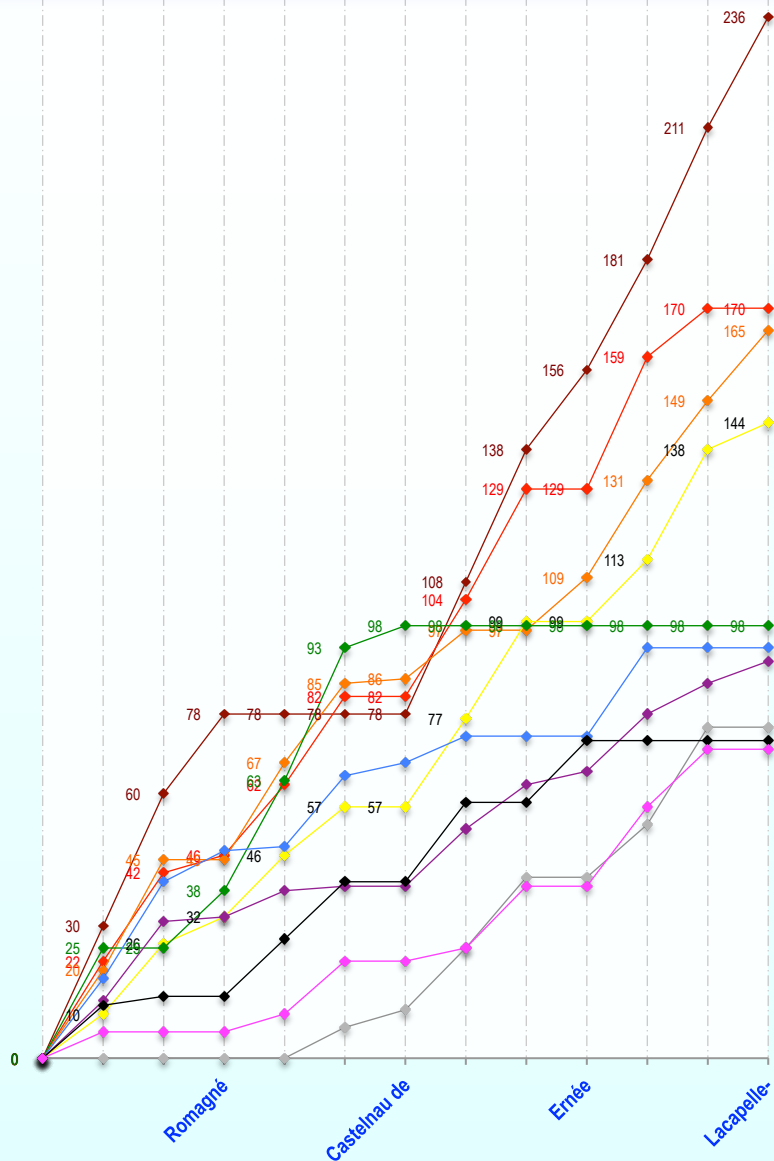

Championnat de France - 125 Elite - Top 10 - 2000