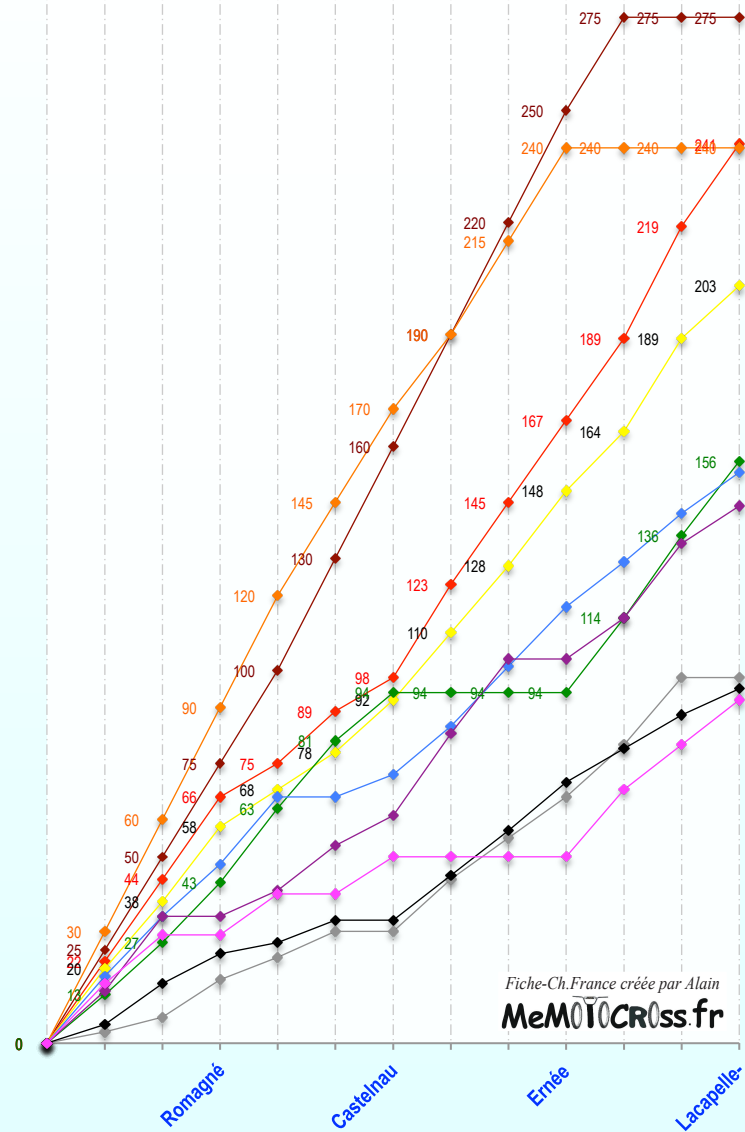

Championnat de France - 125 Elite - Top 10 - 2000

Championnat de France - Open Elite - Top 10 - 2000

Fiche-Ch.France créée par Alain
MEMOTOCROSS.fr