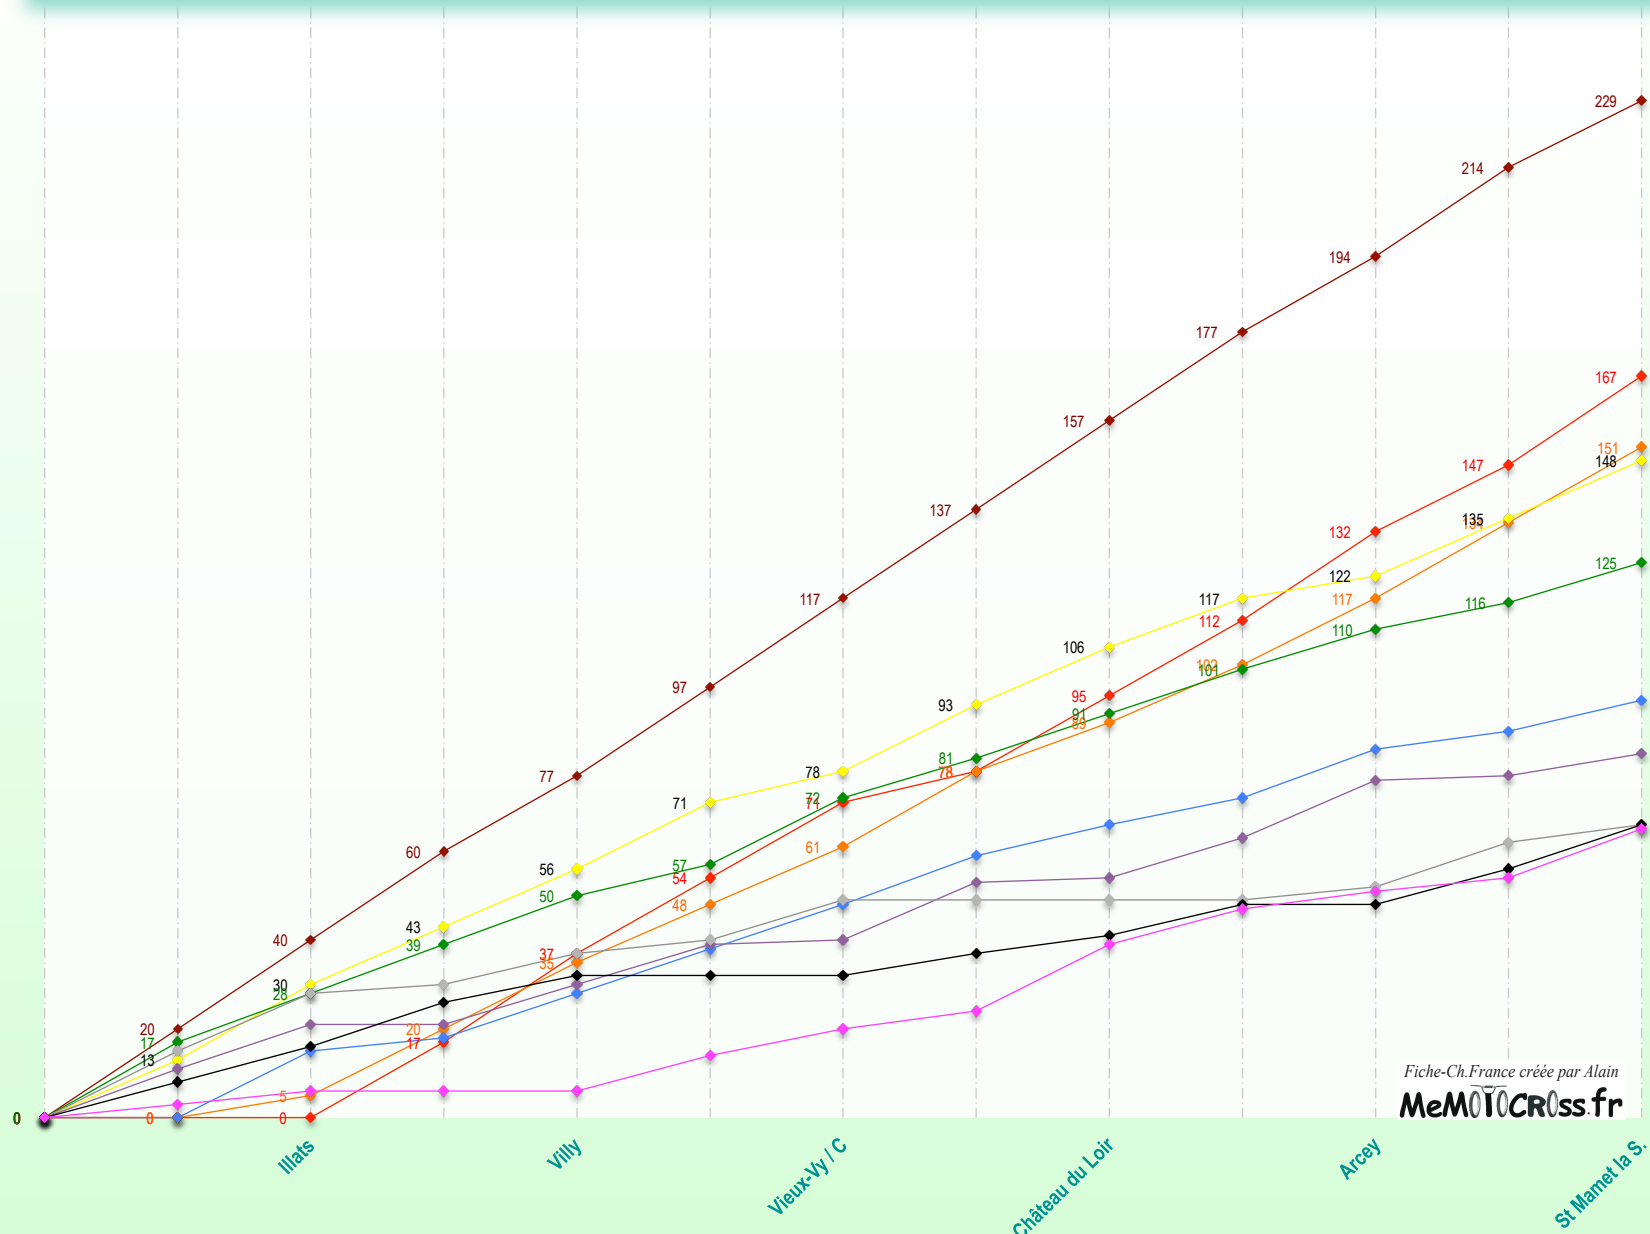

TROPHÉE de FRANCE

Minivert 85 Educatif - 2000

Clt	Pts	Pilote	Moto	CF mV 1	CF mV 2	CF mV 3	CF mV 4	CF mV 5	CF mV 6	Statistiques manches									
				Illats	Villy	Vieux-Vy / C	Château du Loir	Arcey	St Mamet la S.	1e	2è	3è	0 pt	+					
				(33) 12-mars	(89) 9-avr.	(35) 7-mai	(72) 4-juin	(25) 30-juil.	(15) 27-août										
1	229	AUBIN Nicolas		20	20	20	20	20	20	17	20	15	9	2	1				
2	167	POURCEL Christophe			17	20	17	17	7	17	17	20	15	5	1				
3	151	VONGSANA Khounsith		5	15	15	13	13	17	11	13	15	17	17					
4	148	ANSQUER Guillaume		13	17	11	13	13	15	7	15	13	11	5	13				
5	125	ROMBAUT Loïc		17	11	11	11	11	9	10	10	9	6	9					
6	94	SOUBEYRAS Cédric			15	3	10	10	10	10	11	7	6	11	4	7			
7	82	SALLEFRANQUE Josse		11	10		9	9	1	13	1	9	13	1	5				
8	66	TAILLET Thomas		15	13		2	7	3	9			3	10	4				
9	66	NALESSO Anthony		8	8		10	6			5	4	7	8	10				
10	65	BAOUR Steven		3	3				8	6	4	15	8	4	3	11			
11	64	GUIDOLIN Anthony		9	9		8	8	5		6	8	1	10					
12	50	GEMBALA Sabry					6	8	6	8	3	9	5		11	8			
13	46	DESALLE Clément - BE					11	11	2		2		15	7					
14	33	ALLETRU Axel						1	10		3	6	3	6	7	6			
15	31	DAGOD Hugo			6		9	3			1		4	8					
16	24	COSSARD Vincent		1			5	4		4	4			6		6			
17	23	QUEREYRE Alexandre		5	7		6	5								7			
18	21	FERON Jérémy									8	5		1	5	2			
19	20	GOUTTEGATAS Yannick		6			7			5				2					
20	11	FALSQUELLE Alban		7	4											8	7		
21	10	ARANDA Gregory		10												6	7		
22	9	GOSELIN Gregory														5	10		
23	9	POYETON Paul					4	2		2				9		1	9		
24	7	ABBADIE Anthony								2						4	4		
25	5	BLANC Nicolas												2	3		5	3	
26	4	AUBERT Loïc		4												2	3	3	
27	4	BRACONNIER Vincent														1	3	2	
28	2	ROMERO Robert			2													9	2
29	2	MAILLARD Arnaud										2						1	2
30	2	COLAS Romain		2														3	2
31	2	PARESSEUX Laurent			1		1											2	1
32		ORTEGA Mickaël																5	
33		MARGUERITE Maxime																4	
34		ADAM Guillaume																4	
35		MORIZOT Mathieu																2	
36		MICHEL Adrien																2	
37		BIELA Romain																2	
38		JOLIET Maxime																2	
39		HURTER Dimitry																2	
40		MONTAGNER Julien																2	
41																			
42																			
43																			
44																			
45																			
46																			
47																			
48																			
49																			
50																			

65 et 85 Educatif : 2 manches par épreuve. 15 pilotes classés par manche. Points : 20, 17, 15, 13, 11, 10, 9, ... , 2, 1.
Classement de l'épreuve : Total de points des 2 manches. Classement final du Championnat : Total de toutes les manches.

Fiche-Ch.France créée par Alain
MeMOTOcross.fr

☐ Pilote absent
☐ Pilote présent ,0pt

Trophée de France - Minivert 85 Educatif - Top 10 - 2000

- AUBIN Nicolas
- POURCEL Christophe
- VONGSANA Khounsith
- ANSQUER Guillaume
- ROMBAUT Loïc
- SOUBEYRAS Cédric
- SALLEFRANQUE Josse
- TAILLET Thomas
- NALESSO Anthony
- BAOUR Steven

Fiche-Ch.France créée par Alain
MeMOTOCross.fr