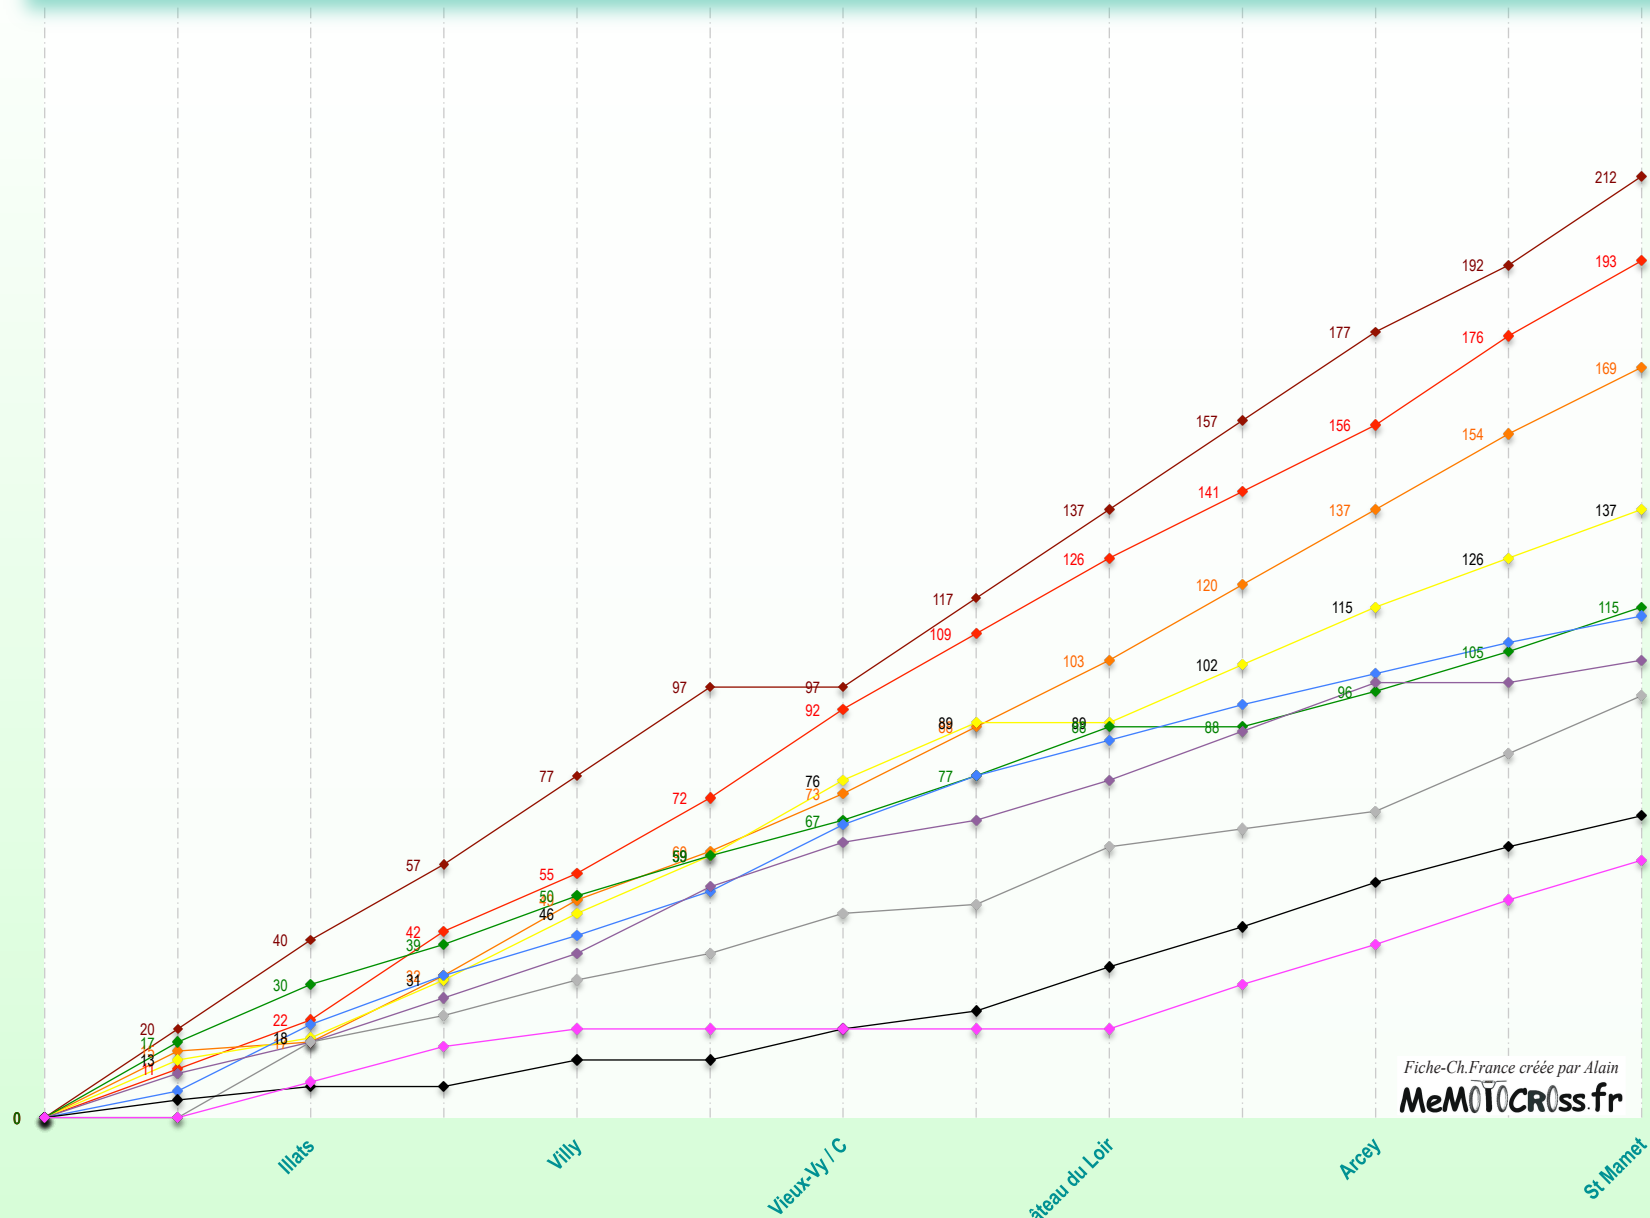

TROPHÉE de FRANCE Minivert 65 Educatif - 2000

		CF mV 1	CF mV 2	CF mV 3	CF mV 4	CF mV 5	CF mV 6	Statistiques manches					
		Illats	Villy	Vieux-Vy / C	Château du Loir	Arcey	St Mamet						
		(33)	(89)	(35)	(72)	(25)	(15)						
Clt	Pts Pilote	12-mars	9-avr.	7-mai	4-juin	30-juil.	27-août	1e	2è	3è	0 pt	+	
1	212 BECHIS Lucas	20	17	20	20	20	15	20	9	1	1	1	
2	193 MUSQUIN Marvin	11	20	13	17	20	17	17	3	4	2		
3	169 CHATELAIN Kévin	15	2	15	17	11	13	15		4	5		
4	137 PEYRAS Jimmy	13	5	13	15	13	17	13		1	1	1	
5	115 RAMETTE Thomas	17	13	9	11	9	8	10		1		1	
6	113 BOUCARDEY Romain	6	15	11	9	10	15	11			2		
7	103 GIRAUD Valentin	10	7	10	10	15	10	5		1	1		
8	95 BERTIN Romain		17	6	8	6	9	2			13	13	
9	68 LENOIR Steven	4	3		6		7	4			8	7	
10	58 LARRIEU Loïc		8	4				4			10	9	
11	38 LLAMAS Kévin				11	9	7	5			3		2
12	36 ROOS Thomas		4			7		2			6		3
13	35 BONNEMOY Brice	3	3	7	2	4		6			6		4
14	29 RÉ David	8		7	3	6					5		5
15	25 CAMUS Dimitry			2		2		6		4	7		3
16	18 DANE Glenn							8					2
17	17 FURCHERT Kévin	9	6							1			2
18	17 FURA Richard			2	3	7		5					2
19	16 RAVAUX Tony	5		5		5					3		5
20	13 ROUX Teddy	1	9							3			3
21	11 STEINMETZ Tony			1		8		1			1		6
22	11 DABERT Sylvain	7	4										2
23	11 CLERMONT Jason				1	3				6		1	6
24	9 BEAUGENDRE Jordan	2	1					1					2
25	7 CHARDON Florian							3				4	6
26	6 LEFRANÇOIS Charles				5	1							2
27	5 BOUTY Alexandre							5					1
28	3 PASTEUR Steve							3					3
29	2 TOUSSAINT Johan									2			3
30	KAPPEL Robin												4
31	FEBVRE Romain												6
32	BRECHETEAU Jean-Baptiste												2
33	BATISTA Lévy												6
34	RAPOSO-RONCIN Romain												4
35	MORTEVEILLE Maxime												2
36	TRELLUYER Pierre												2
37													
38													
39													
40													
41													
42													
43													
44													
45													
46													
47													
48													
49													
50													

Fiche-Ch.France créée par Alain

MeMOTOcross.fr

65 et 85 Educatif : 2 manches par épreuve. 15 pilotes classés par manche. Points : 20, 17, 15, 13, 11, 10, 9, ... , 2, 1.

Classement de l'épreuve : Total de points des 2 manches. Classement final du Championnat : Total de toutes les manches.

☐ Pilote absent
☐ Pilote présent ,Opt

Trophée de France - Minivert 65 Educatif - Top 10 - 2000

- BECHIS Lucas
- MUSQUIN Marvin
- CHATELAIN Kévin
- PEYRAS Jimmy
- RAMETTE Thomas
- BOUCARDEY Romain
- GIRAUD Valentin
- BERTIN Romain
- LENOIR Steven
- LARRIEU Loïc

Fiche-Ch.France créée par Alain
MeMOTOcross.fr