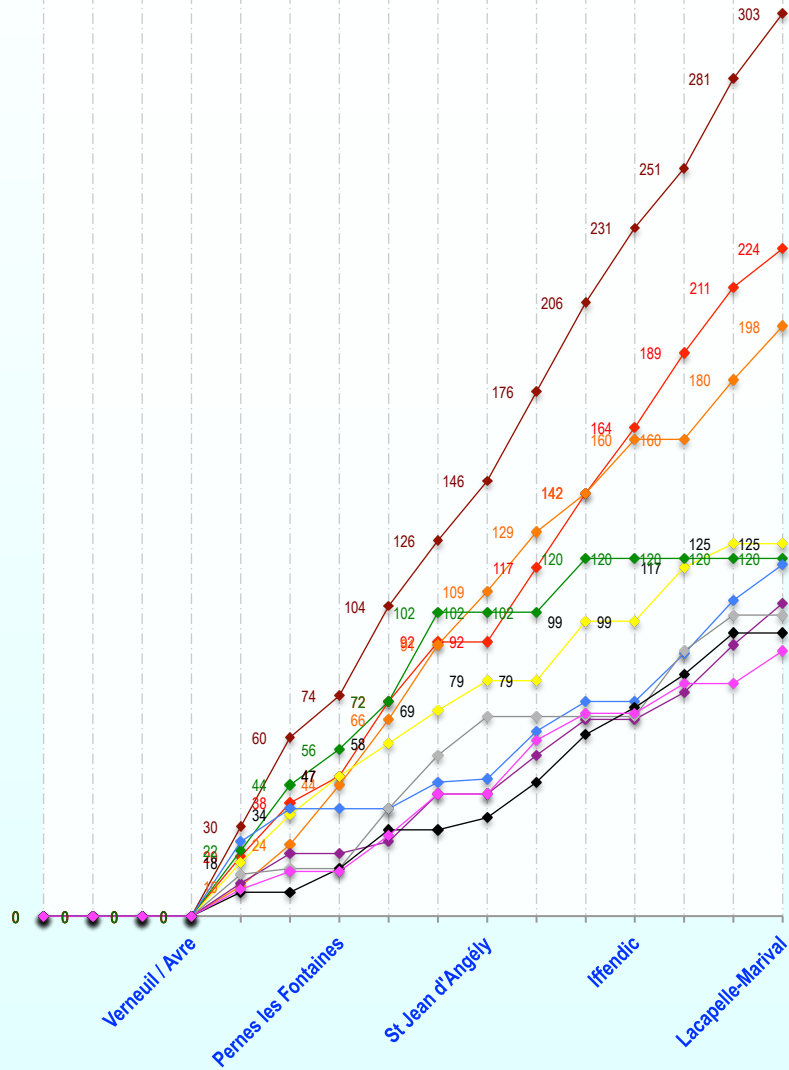

Championnat de France - 125 Elite - Top 10 - 2001

—●— SEGUY Luigi	—●— SORBY Eric	—●— GUIDETTY Serge
—●— LETELLIER Antoine	—●— LEURET Pascal	—●— COISY Benjamin
—●— BLANC Freddy	—●— NAMBOTTIN Christophe	—●— DEMARTIS Stéphane
—●— MARTIN Christophe