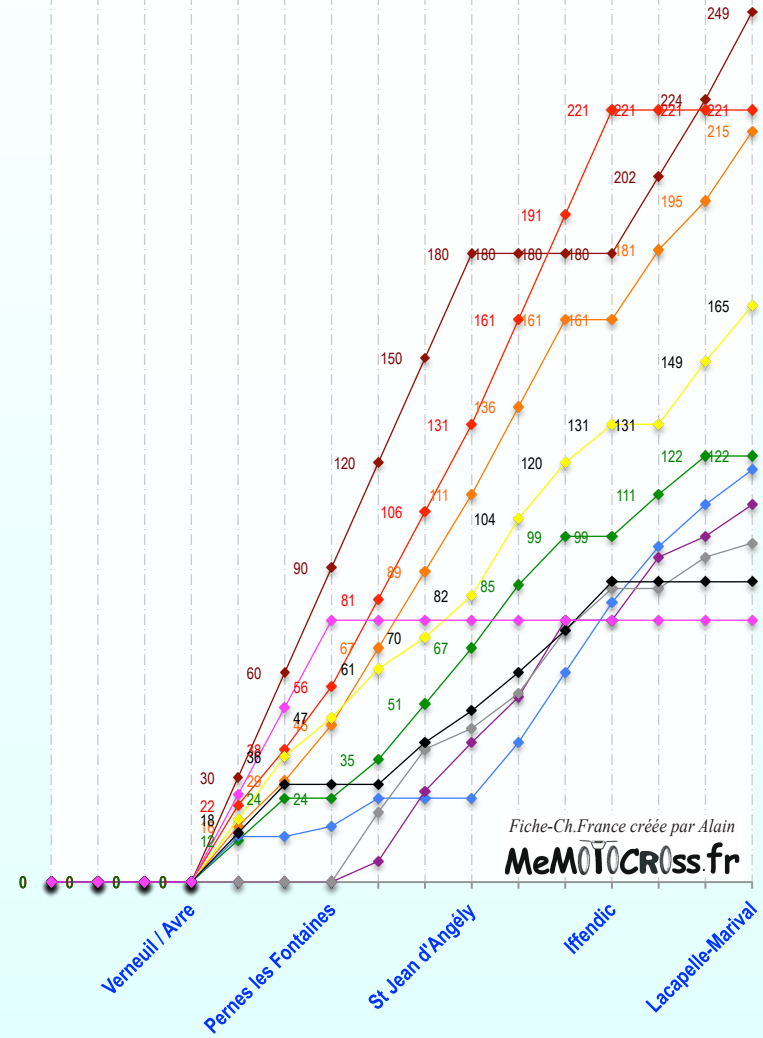

91

92

93

94

95

96

97

98

99

100

30	30	30
2		6

20	22	22
----	----	----

3			
	2	1	6

Fiche-Ch.France créée par Alain
MeMOTOcross.fr

Pilote absent

Pilote présent, 0 point

Règlement de l'Elite : Chaque épreuve comporte 2 manches par catégorie et une superfinale où s'affrontent les meilleurs de chaque catégorie.

Championnat de France - 125 Elite - Top 10 - 2001

- | | | |
|-----------------------|--------------------------|-----------------------|
| —●— SEGUY Luigi | —●— SORBY Eric | —●— GUIDETTY Serge |
| —●— LETELLIER Antoine | —●— LEURET Pascal | —●— COISY Benjamin |
| —●— BLANC Freddy | —●— NAMBOTTIN Christophe | —●— DEMARTIS Stéphane |
| —●— MARTIN Christophe | | |

Championnat de France - Open Elite - Top 10 - 2001

- | | | |
|-------------------------|----------------------|----------------------|
| —●— DEMARIA Yves | —●— BETHYS Thierry | —●— CAILLY Nicolas |
| —●— POLL William | —●— VERHAEGUE Franck | —●— BRUSSET Laurent |
| —●— HEMERY Jérôme (Pie) | —●— HEZETTE Damien | —●— CASROUGE Patrice |
| —●— MASCHIO Mickaël | | |