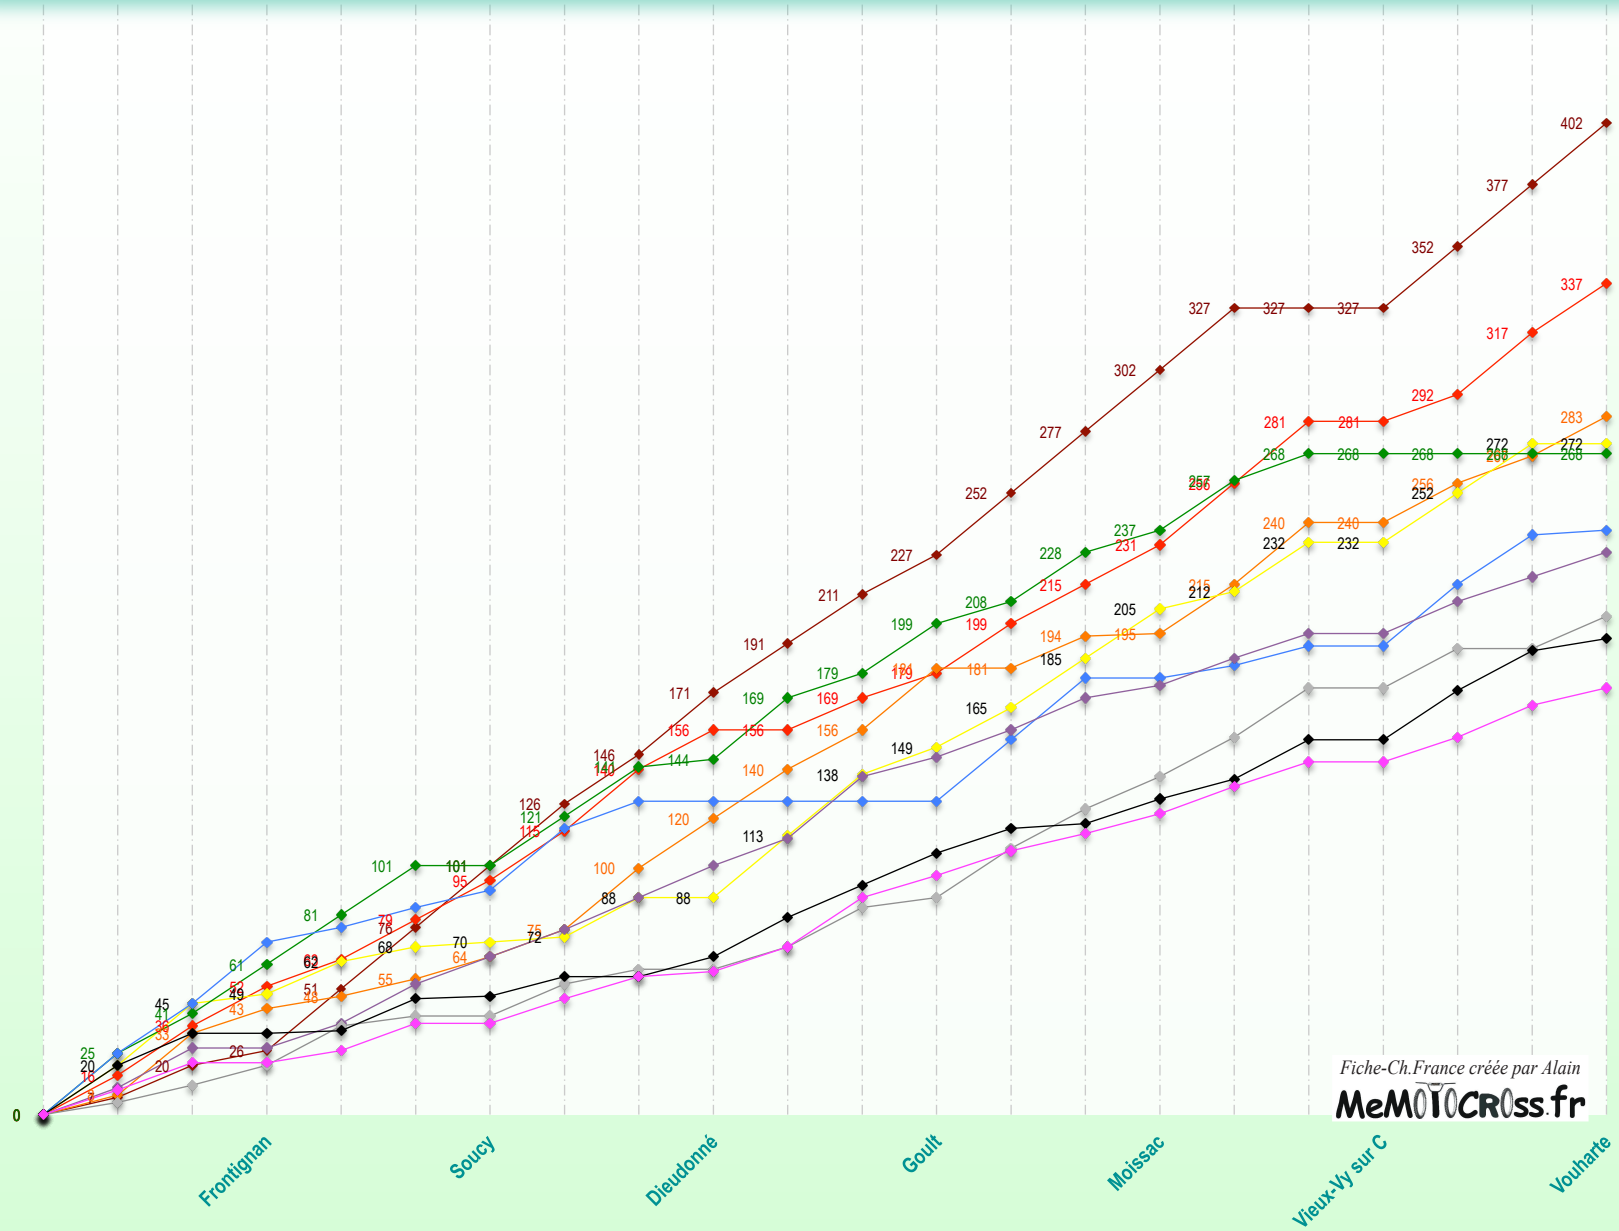

Trophée de France - Minivert 85 Educatif - Top 10 - 2002

- TONUS Arnaud - CH
- LARRIEU Loïc
- ADAM Guillaume
- PEYRAS Jimmy
- BONNAMOUR Andy
- TEILLET Valentin
- BERTIN Romain
- POTISEK Milko
- RAMETTE Thomas
- FASQUELLE Alban

Fiche-Ch.France créée par Alain
MeMOTOcross.fr

TROPHÉE de FRANCE

Minivert 85 Minime - 2002

Cl	Pts	Pilote	Moto	CF mV 1	CF mV 2	CF mV 3	CF mV 4	CF mV 5	CF mV 6	CF mV 7	Statistiques manches									
				Frontignan	Soucy	Dieudonné	Goult	Moissac	Vieux-Vy sur C	Vouharte	1e	2è	3è	0 pt	+					
				(34) 14-avr.	(89) 21-avr.	(60) 5-mai	(84) 12-mai	(82) 16-juin	(35) 30-juin	(16) 1-sept.										
1	370	POURCEL Christophe	Kaw	25	25	25						25	25	25	14	1				
2	317	BECCHIS Lucas	Suz	25	25	20						16	13	10	3	7	3	1		
3	314	VONGSANA Khounsith	Suz	11	20	8	25	16	20	10	20	20	13	25	2	7	3			
4	238	ARANDA Grégory	Kaw	20	13	11	20	13	25	11	11	16	13	11	1	2	4	2		
5	230	DUVAL Aurélien	Yam	16	20		16	11	9	10	8	16	13	20	11	25	8	20		
6	219	DAGOD Hugo	Yam	20	16	13	20	13	4	13	20		20	13	16	10	9	3	4	
7	218	ALLETRU Axel	Kaw	13	10	16	7	11	16	16	16	7	13	16	9			16		
8	206	AUBIN Nicolas	Suz				25	25	11	25	25	25						25	25	20
9	203	MUSQUIN Marvin	Kaw	16	11	7	13	16	13	10	8		11	11	8	16	13	9	25	
10	191	SALLEFRANQUE Josse	Kaw	13	9	9	11	20	13	16	13	11	10	11	7	7	6	8	11	
11	188	DUMONTIER Romain	Yam	10	11	6	9	10	7	9	11	3	10	10	2	20	11	10	16	
12	173	ROMBAUT Loïc	Kaw	9	13	3	16	8		9	13	13	11	7	4	11	13		13	
13	139	DESALLE Clément - BE	Yam		16	10	13	25	5	20		9					13		13	
14	100	TOGNETTI Johan	Suz				10	8	8	7	6	2	8	8		4	5	6	9	
15	99	LLAMAS Kévin	Kaw	5	5	4	3	1			10	6	7	9	5	8	7	7	8	
16	94	COSSARD Vincent	Hon							8	9	5	9	10	6	7	11		11	
17	91	DELSART Antoine	Hon	7	10	5		10	6	6	9					10	9	4		
18	78	DUMAS Simon	Yam	10	8		6	9	3	4			9	1		6	10		3	
19	70	PLUCHOT Matthieu	Yam										25	25	20					
20	65	POYETON Paul	TM	3	4		9			8			8	7				8		
21	64	DANE Glenn	Kaw	2	1		6	7		3	5			5		8		10		
22	64	GIRAUD Valentin	Kaw		7		10	9	2	6	10	1				4	2		9	
23	61	NALESSO Anthony	Suz							11			6	4		9	20	11		
24	54	SOUBEYRAS Cédric	Yam	11										9	3	13	16	2		
25	48	BECRET Laurent	Kaw	2	5		7	3					1	5		9	8		7	
26	48	FAVRIN Anthony	Hon				2	4					5	7		5	7		6	
27	45	AUBERT Loïc	Kaw	3	4	1	8			2			5			6	6		6	
28	43	MAILLARD Arnaud	Suz	8	6		4	5					4	6		5	5			
29	43	MORLOTTI Julien	Kaw	4	8		4	7		1	2				2	3	3			
30	40	GOUZIE Mathias	Yam	8	3					7	7		4	2		4	2			
31	32	VAN HOREBEEK Jeremy - BE	Yam	9	9	2	11	1												
32	31	RAMONDEC Cédric	Yam		7		8	2					2	3						
33	30	MARGUERITE Maxime	Suz													13	10	5		
34	26	VERGER Matthieu	Yam	1			5	2			3									
35	25	DE WINTER Elien - BE	Yam		2			6			3		1	6					2	
36	21	GIOFFRE Romain	Hon				1	5	1		2		3			2	3			
37	19	CLAVE Daniel	Hon	6	3		2	6									2			
38	18	BOUCARDEY Romain	Kaw	4	2					5	4		2	1						
39	16	COUTURIER Julien	Kaw	7	6		3													
40	15	FORTUNATO Benoit	Yam										7	8						
41	14	CAMUS Dimitry	Yam		5														7	
42	13	GOUTTEGATAS Yannick	Kaw	6												2			5	
43	11	VERLEYE Romain	Kaw							6	4								1	
44	10	GEMBALA Sabry	Kaw																10	
45	10	NOBLET Hugo	Yam							2	1		3				4			
46	7	BARILLOU Thibault	Kaw																7	
47	7	RAULOIS Sylvain	Kaw											1	1		5			
48	7	CARPENTIER Geoffrey	Kaw				3	4												
49	6	ROOS Thomas	Yam										5	1						
50	6	COELHO Christopher	Kaw				1	5												

Fiche-Ch.France créée par Alain
MeMOTOcross.fr

2è manche
et finale
annulées

2è manche
et finale
annulées