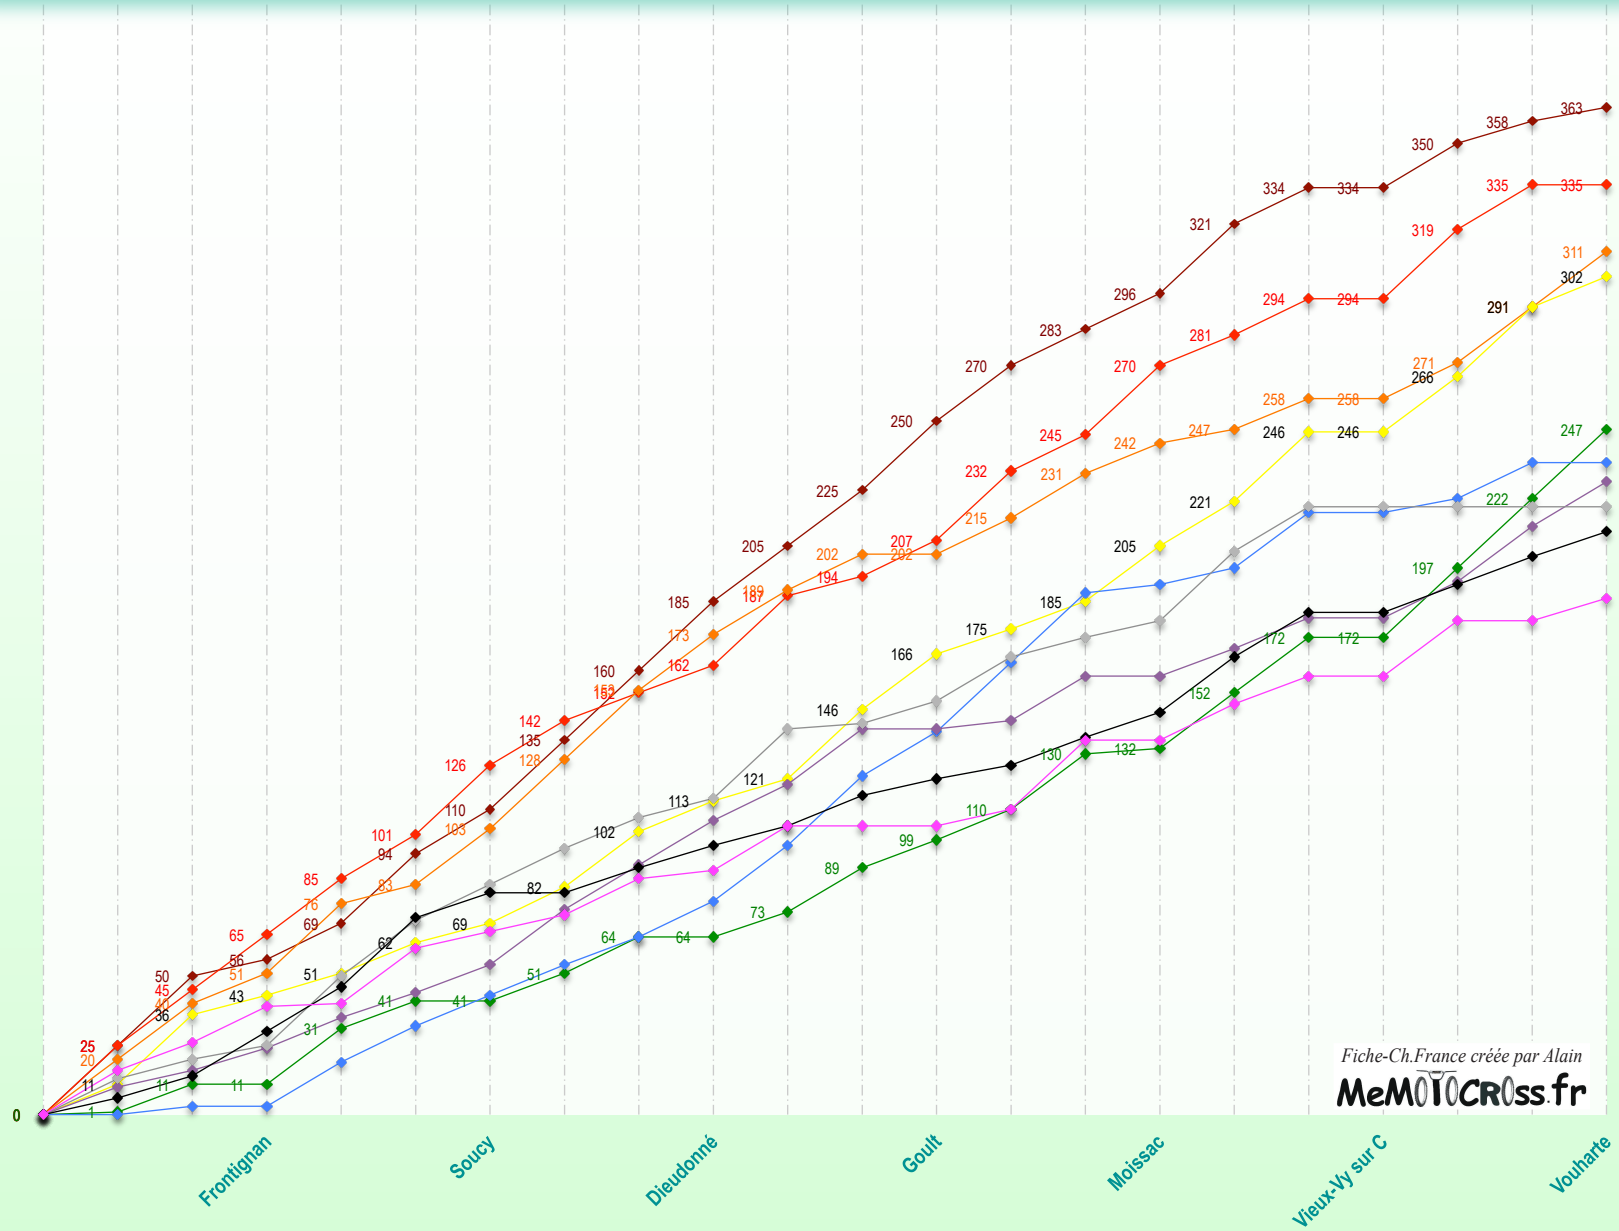

Trophée de France - Minivert 65 Educatif - Top 10 - 2002

- AUBRY Benjamin
- VISENTIN Mathieu
- FURA Richard
- CLERMONT Jason
- ADAM David
- LOPEZ Jordan
- TIXIER Jordi
- KAPPEL Robin
- BOUDIA Bryan
- JOUDEL Alexis

Fiche-Ch.France créée par Alain
MEMOTOCROSS.fr

TROPHÉE de FRANCE

Minivert 85 Educatif - 2002

Cl	Pts	Pilote	Moto	CF mV 1	CF mV 2	CF mV 3	CF mV 4	CF mV 5	CF mV 6	CF mV 7	Statistiques manches					
				Frontignan	Soucy	Dieudonné	Goult	Moissac	Vieux-Vy sur C	Vouharte	1e	2è	3è	0 pt	+	
				(34) 14-avr.	(89) 21-avr.	(60) 5-mai	(84) 12-mai	(82) 16-juin	(35) 30-juin	(16) 1-sept.						
1	402	TONUS Arnaud - CH	Suz	7 13 6	25 25 25	25 20 25	20 20 16	25 25 25	25		25 25 25	12	3	1	1	
2	337	LARRIERU Loïc	Yam	16 20 16	11 16 16	20 25 16		13 10	20 16 16	25 25	11 25 20	4	4	7	1	
3	283	ADAM Guillaume	Kaw	8 25 10	5 7 9	11 25 20			20 16 25		16 11 16	4	3	3	1	
4	272	PEYRAS Jimmy	Yam	20 25 4	13 6 2	2 16			25 25 11	16 20 20	7 20	3	6	2	2	
5	268	BONNAMOUR Andy	Yam	25 16 20	20 20	20 20 3	25 10 20		9 20 9	20 11		2	8	1	1	
6	237	TEILLET Valentin	Yam	25 20 25	6 8 7	25 11			25 25		5 8	25 20 2	6	2		2
7	228	BERTIN Romain	Kaw	11 16	10 16 11	11 13 13	11 25 8		11 13 5	11 10	13 10 10	1		2	1	
8	202	POTISEK Milko	Kaw	5 7 8	16 4	13 6	9 16 4		20 16 13	16 20	16 13		2	5	3	
9	193	RAMETTE Thomas	Yam	20 13	1 13 1	8 8 8	16 13 13		10 2 10	8 16	20 16 5		2	3	2	
10	173	FASQUELLE Alban	Yam	10 11	5 11	10 9 2	10 20 9		10 7 8	11 10	10 13 7		1		2	
11	132	BONNEMOY Brice	TM	13	8 13 20	5 11 11	16		9 11 6		9		1	1	6	
12	128	FEBVRE Romain	Suz	16 5 11	16 9	4 16 1	7 11 2		11		13 6			3	3	
13	124	MARTINS Julien	Kaw	11 10	9 11	9 4	8 8		13 10 7		9 3	Finale annulée	5	7		5 13
14	121	STEINMETZ Tomy	Yam		10 5	25 25			13 10 11		10				4	
15	121	ROUX Teddy	Kaw	4 3	11 3 13	13 13	5 11		8			13 13 11	2			5 13
16	118	LENOIR Steven	Yam	9 9 13	2	16 9 10	3 7		16 11		13			2	5	
17	113	BOUTY Alexandre	Kaw	5 6 3	9 8	10 10 9	9 6		1 9		5 7	6 10			4	10
18	99	VAN BEVEREN Adrien	Kaw	13 11 7	5 10	8	8 8 7				9	9 4			5	13
19	98	YVONNE Romain	Kaw	2	10	10	7 6		8 4	16 11	10 6 8			1	8	
20	97	LEFRANCOIS Charles	Yam	10 7 2	7 10	8	13 4 5		1 9 3	2 16				1	3	
21	94	ALLOCHIS David	Kaw	6 6	2 9 8	3 4	3		6 5 2	10 13	6 11				5	13
22	73	BONNEAU Jacques	Kaw	1 8	10 3	6 7	3		7 6	13	4 5				8	13
23	68	KALLENBERGER Sunil	Kaw		20 20 5		13 10						2		1	
24	63	MOUSSET Jordan	Kaw	3	6 6 4		6 5		5 8		7 9		4		6	9
25	57	GUY Rudy	Kaw		13 2		9					11 16 6		1	3	
26	55	RENAUX Marc	Kaw	4	7 7 6	7	4		6		5 8				8	8
27	54	TOUSSAINT Johan	Kaw			16 6 5	1		2 3		6 7	8		1	5	
28	49	MECENE Anthony	Kaw	6 4 9	8	1 8	10								4	10
29	45	RICHER Eddy	Yam			4	1		5	9	9 8 9			7	9	
30	42	GOBBO Morgan	Kaw	8 8		9 2 6	4 5								2	9
31	40	HERON Damien	Hon	2	3	1			7 3	3 5	8 7 1				7	8
32	40	PARESSEUX Laurent	Yam	2 5		3 4 7	6 7 6								1	7
33	31	CHARDON Florian	Suz	7	4		5 2 1		8 4						5	8
34	29	CHARLIER Christophe	Yam	3 3			11 9 3								1	11
35	28	WEIL François	Hon		1	7	2 2		5	4 5	2				9	7
36	27	MOUCADEL David	Yam				4		4 6		7 6				4	7
37	26	GRITTI David	Yam	4		7			2 7	6					6	7
38	23	BATISTA Levy	Kaw	9 9	5										3	9
39	19	MORTEVEILLE Maxime	Kaw			2 3				2 8	4				3	8
40	19	LE GAD Sylvain	Kaw	1	4					8 6					4	8
41	14	GITON Bastien	Yam				2				7 5				3	7
42	14	BAZIN Adrien	Hon			6 2				4 2					1	6
43	13	TROCHU Karl	Kaw			1			3 2	1 4	2				5	4
44	12	FERNANDES Alexandre	Kaw			5				1	3 3				4	5
45	12	VENIAT Steve	Kaw				3 1		4 4						2	4
46	11	LE CHAPTOIS Marc	Kaw							1 4	3 3				1	4
47	11	FURA Alan	Suz			1			1	3 3	2 1				5	3
48	10	CARPENTIER Stuart	Yam			5 5					Finale annulée				1	5
49	9	VALAT Alex	Yam	1	4 2						2				5	4
50	7	DUCREUX Vital	Kaw		1		1				1 4				5	4