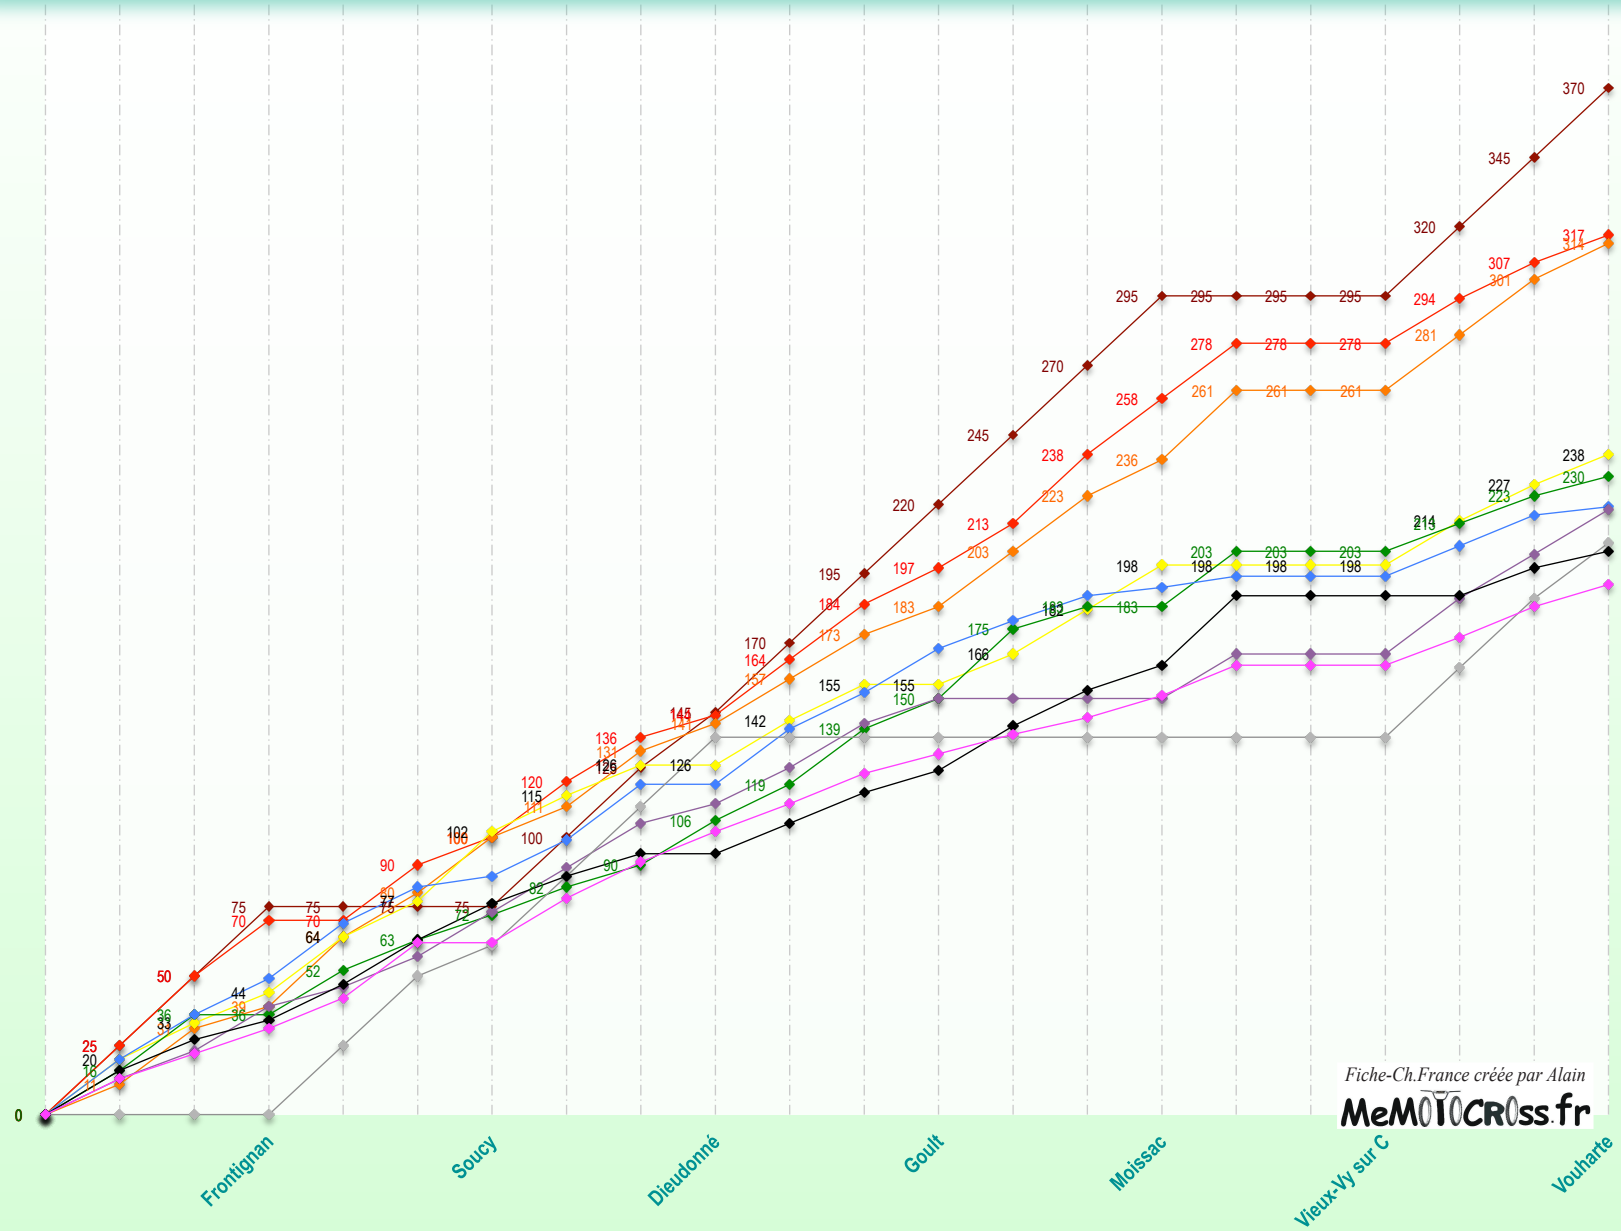

Fiche-Ch.France créée par Alain
MeMOTOcross.fr

85 Minime : Jusqu'à 40 pilotes : 3 manches. Si plus de 40 pilotes : 2 manches groupe A et groupe B + 1 finale avec les 20 meilleurs de chaque groupe.
 15 pilotes classés par manche. **Points** : 25, 20, 16, 13, 11, 10, 9, ... , 2, 1.
Classement de l'épreuve : Total de points des 3 manches. **Classement final du Championnat** : Total de toutes les manches.

 Pilote absent
 Pilote présent ,0pt

Trophée de France - Minivert 85 Minime - Top 10 - 2002

Fiche-Ch.France créée par Alain
MEMOTOCROSS.fr