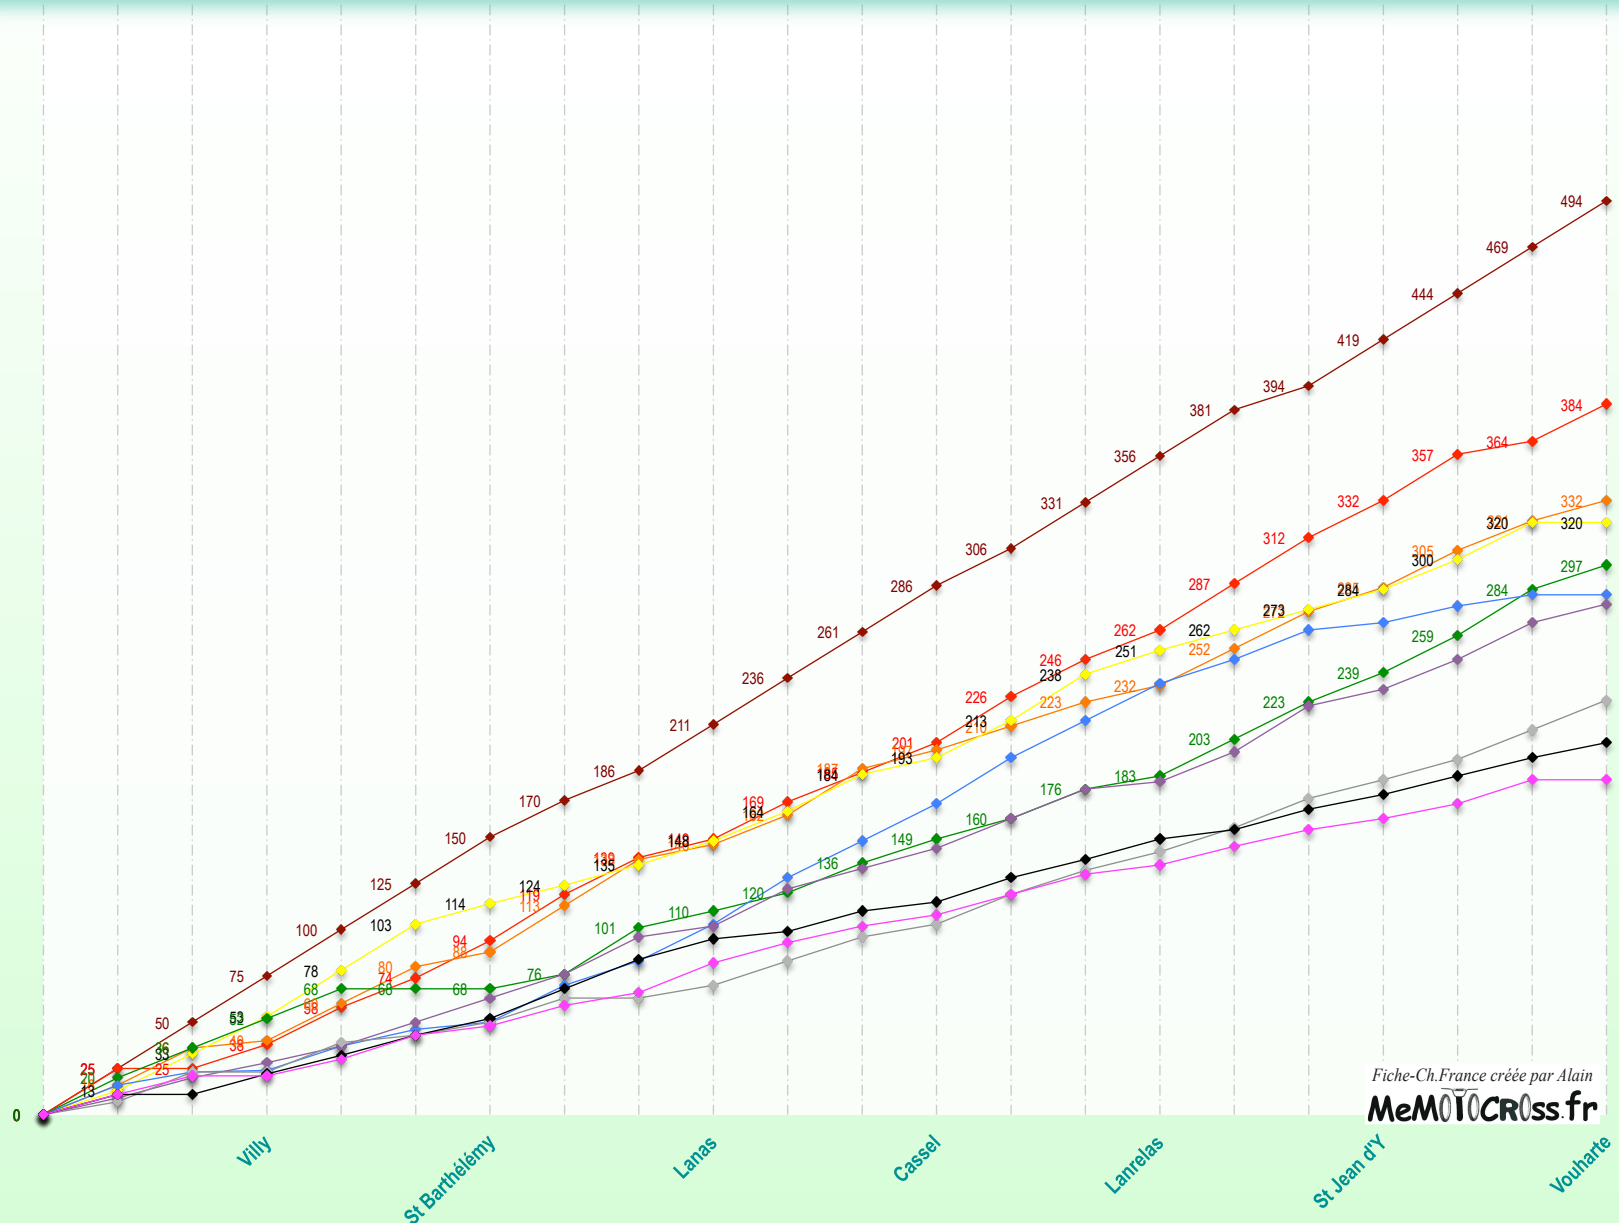

Trophée de France - Minivert 65 Educatif - Top 10 - 2003

- TIXIER Jordi
- MAILLARD Boris
- JAUJIN Sullivan
- FERRANDIS Dylan
- GUERIN Frédéric
- DE SAINT ETIENNE Ludwig
- AUBIN Arnaud
- COEN Jeremy
- PECOUT Josselin
- HGOUNET Hendrick

Fiche-Ch.France créée par Alain
MEMOTOCROSS.fr

TROPHÉE de FRANCE Minivert 85 Educatif - 2003

Clt	Pts	Pilote	Moto	CF mV 1	CF mV 2	CF mV 3	CF mV 4	CF mV 5	CF mV 6	CF mV 7	Statistiques manches																
				Villy	St Barthélémy	Lanas	Cassel	Lanrelas	St Jean d'Y	Vouharte	1e	2è	3è	0 pt	+												
				(89) 30-mars	(26) 20-avr.	(07) 15-juin	(59) 5-juil.	(22) 3-août	(17) 30-août	(16) 28-sept.																	
1	406	RAMETTE Thomas	Suz	25	25	25	13	25	25	25	25	25	7	25	25	16	25	25	20	14	1	1	3				
2	406	BELLINO Mathias	Yam	25	20	1	25	20	20	25	11	25	16	10	20	25	25	10	20	20	25	25	13	9	6	1	
3	389	CHARLIER Christophe	Yam	20	20	20	25	25	16	25	5	20	16	25	20	11	6	25	25	20	20	25	25	7	8	2	
4	270	FEBVRE Romain	Suz	7	5		2	8		16	20	16	20	20	13	13	16	25	13	20	16	11	11	1	4	5	
5	262	BOUTY Alexandre	Kaw	20	25		20	11	8	13	16	10	16	10	5	16	16	9	9	10	16	16	16	1	2	7	
6	213	LOPEZ Jordan	Suz	16	11	13	16	10	13				7	9	16	9	20	16	16		2	10	20	9	2	5	
7	211	BERTAUX Rudy	Kaw		13	5	9		4	9	10	11	25	20	11	11	20	11	10	11	6	9	13	3	1	2	
8	208	LAFONT Yohan	Yam	11	16			13	9	20	25	9	13	9		20	8		20	16	11	8		1	3	2	
9	189	LENOIR Steven	Yam	13	13	16	11	4		10	9	1	8	25		11	7		11	20	9	11		10	1	1	
10	185	CLAUDE Xavier	Yam	7	9	10	20	11	11	9	11	4	10	11	6	8	10	8	10			13	13	4	1	2	
11	171	GUY Rudy	Kaw	1	2		13	16	5	11		7	10	11	8	7	9	13	11	13	7	10	9	8		1	
12	159	YVONNE Romain	Kaw	16			8	16	6	11	13	13	11	13		11	5			10		16	4	6		3	
13	155	ALLOCHIS David	Kaw	8	10	7		1		6	4	8	8	16	10	10	8	20		9	5	13	11	1		1	
14	141	ADAM David	Yam	9	6	3	9			6	7	20	13	1		16	7		13	10	4	9	8			1	
15	136	MICALEFF Pierre	Kaw	6	11		1	3		16	9	6	9	13	4	13	2		9	11	8	8	7			1	
16	127	MOUCADEL David	Yam		16	8	3	20	3	10	13		6	6			6		7	8	1	6	9	5		1	
17	105	KAPPEL Robin	Suz	11	8		10	13	7	13	6		1	6			10			7	3		10			8	
18	100	FURA Richard	Kaw	10	6	9		6		8	10					6	13	1	2	8		11	10			5	
19	96	CLERMONT Jason	Suz	13	8	11	16	9	10		4				5	13			5	7						1	
20	91	LECHAPTOIS Marc	Kaw	9	9		11	5			7	2	5		3	10	7		2	5		5	11			7	
21	81	GITON Bastien	Yam	8	10		4	2		1			11			4	6		16	13		2	4			1	
22	75	VISNTIN Mathieu	Suz	4	4		5	2		3	8		9	8	9	5	4		8							1	
23	73	RICHER Eddy	Yam		3	6	3	7			20			7		3	9	5	8			2				1	
24	61	BERTRAND Gaëtn	Kaw	5	5	4		9		5			2	5		2	5			6		5	6	2			
25	55	REGNER Melvin	Yam	6			6	3			8			4		8			7	5		7	1			11	
26	51	BASTIDE Clément	Kaw					5		5	1		7	7	2		1		5	9		4	5			7	
27	47	LAROCHE Dylan	Suz	3						20	3		4	4		9	4									1	
28	47	BEAUGENDRE Jordan	Yam	4	7		5	10	2		16	3														1	
29	46	FERNANDES Alexandre	Suz	10	1		10		1	2	2		1	3					3	6		1	6			6	
30	41	CARPENTIER Stuart	Yam				8	8		7	6		6			3	3									5	
31	40	LEBEAU Cyril	Kaw				7			8			3	3					4	1		7	7			7	
32	34	JOUTEL Alexis	Suz	2	1		1	6		4	5		2	2					6			3	2			7	
33	29	BALLANGER Kevin	Kaw							3			5	8	1				3	3		6				5	
34	26	THOMAS Bastien	Yam													1	2	4	4			8	7			3	
35	25	BOUDIA Bryan	Yam	2	7		4	4											5	3						3	
36	19	Fegli Guillaume	Kaw	3	3		5	2		4	2															3	
37	14	BLOUIN Etienne	Yam					1											6	4		3				5	
38	12	MEAT David	Yam										5			6	1									3	
39	12	MORTEVIEILLE Maxime	Yam													7	3	2								7	
40	12	DUPUIS Florian	Yam							7												5				4	
41	11	AUBRY Benjamin	Suz	5	4	2																					5
42	8	SEYNAVE Axel	Yam							3				1		1							3				8