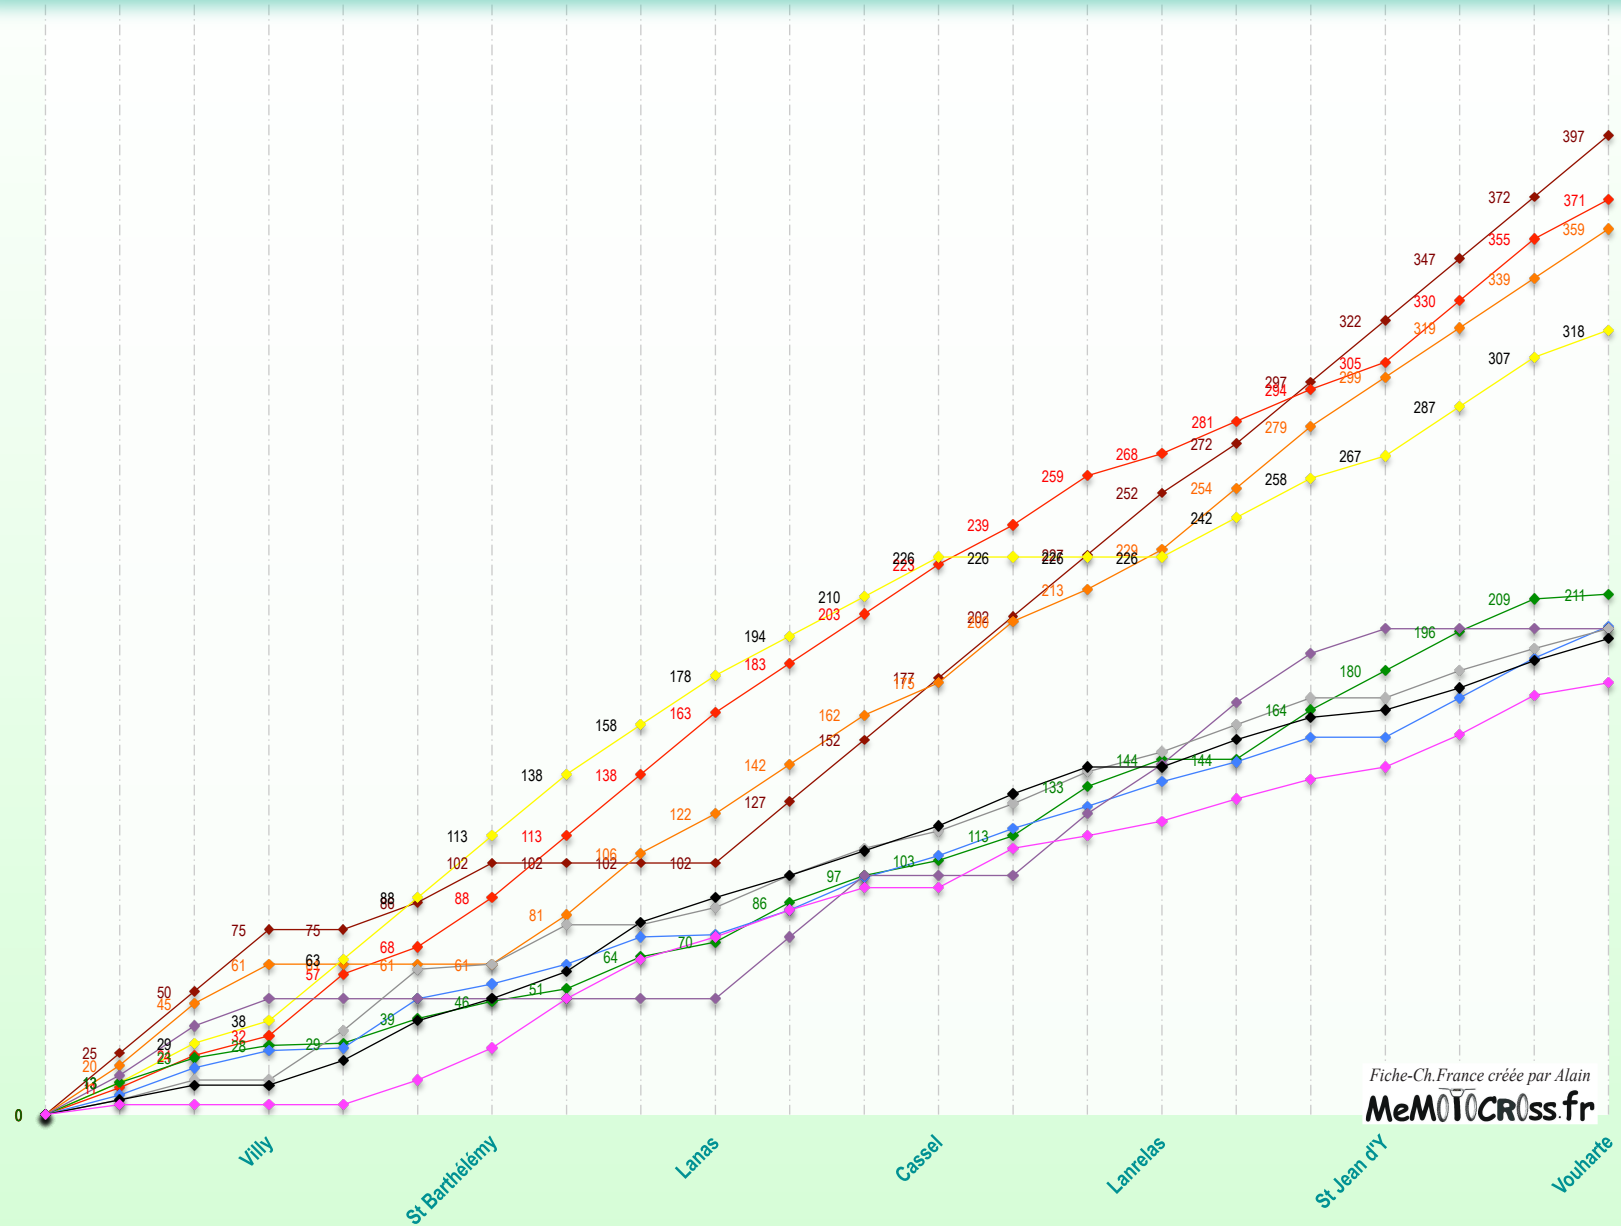

Fiche-Ch.France créée par Alain

85 Minime : Jusqu'à 40 pilotes : 3 manches. Si plus de 40 pilotes : 2 manches groupe A et groupe B + 1 finale avec les 20 meilleurs de chaque groupe.
 15 pilotes classés par manche. Points : 25, 20, 16, 13, 11, 10, 9, ... , 2, 1.
Classement de l'épreuve : Total de points des 3 manches. **Classement final du Championnat** : Total de toutes les manches.

Pilote absent
 Pilote présent ,Opt

Trophée de France - Minivert 85 Minime - Top 10 - 2003

- ARANDA Grégory
- SOUBEYRAS Cédric
- MUSQUIN Marvin
- NALESSO Anthony
- TEILLET Valentin
- PEYRAS Jimmy
- DESALLE Clément (BE)
- BOUCARDEY Romain
- ROMERO Robert
- MARGUERITTE Maxime