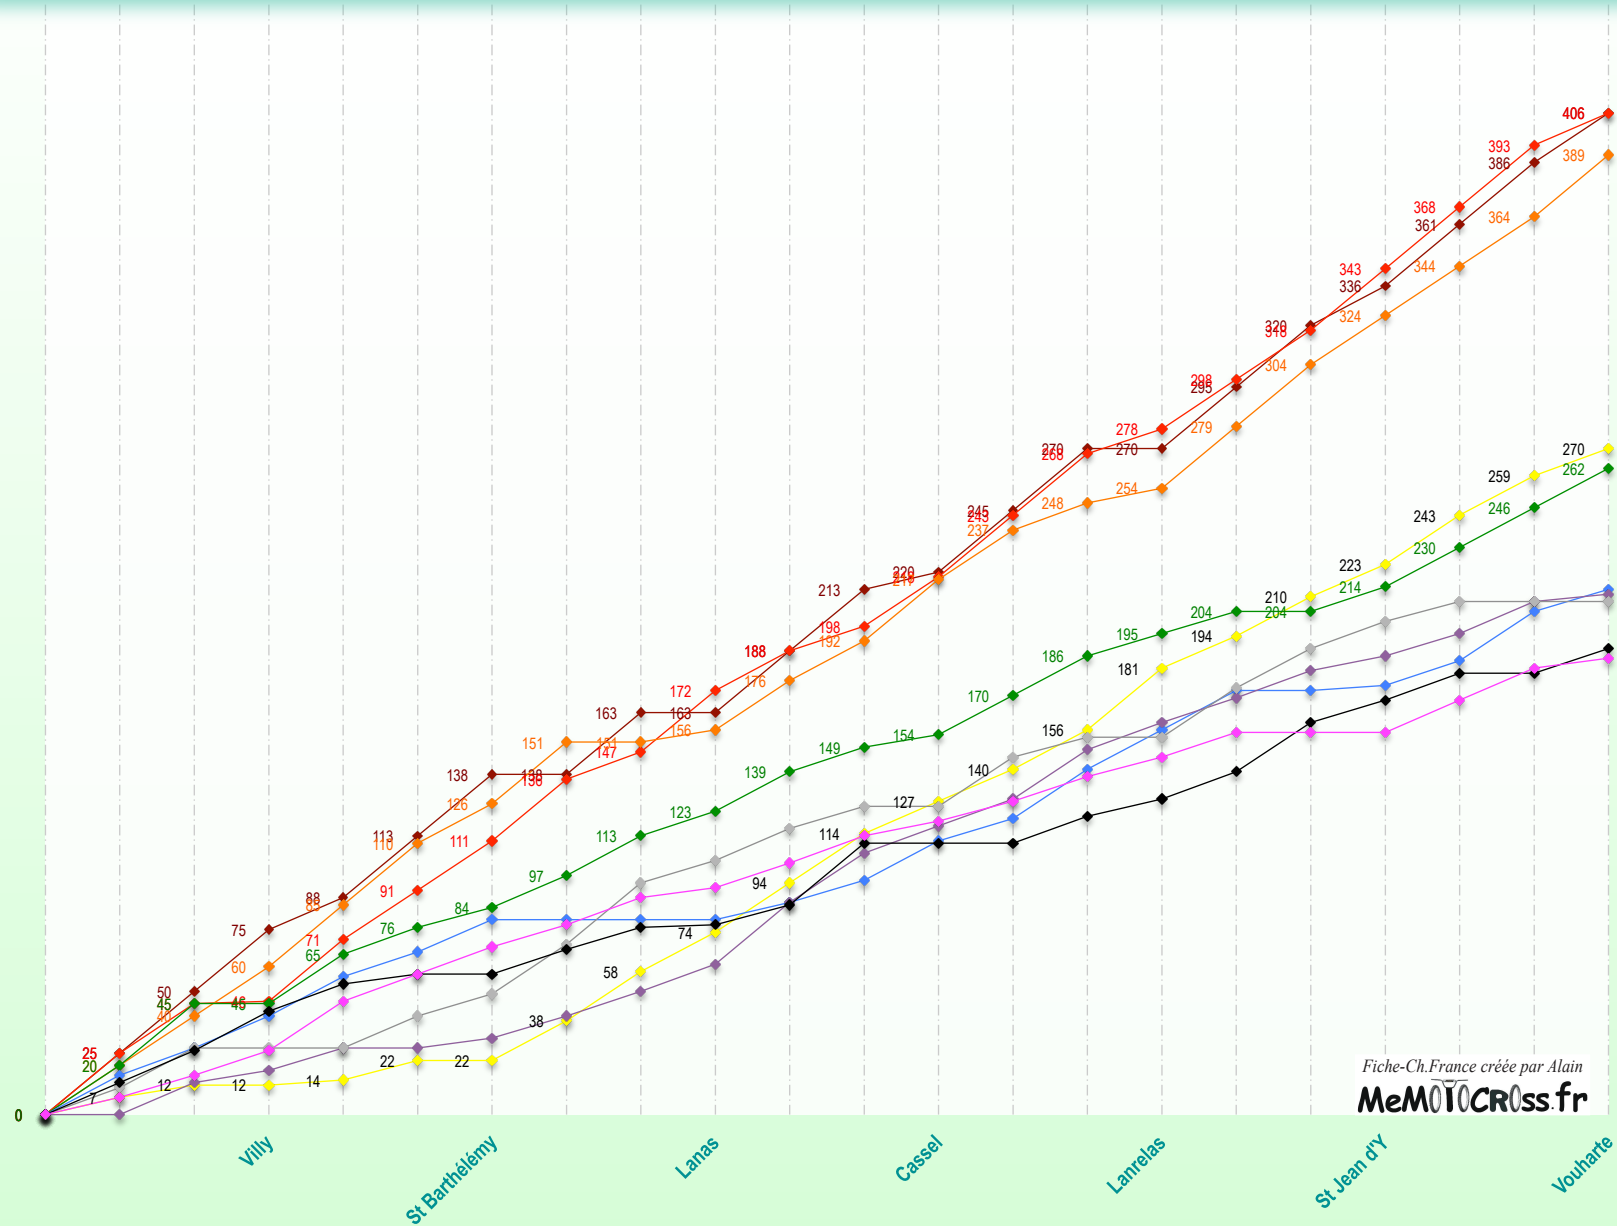

Trophée de France - Minivert 85 Educatif - Top 10 - 2003

- RAMETTE Thomas
- BELLINO Mathias
- CHARLIER Christophe
- FEBVRE Romain
- BOUTY Alexandre
- LOPEZ Jordan
- BERTAUX Rudy
- LAFONT Yohan
- LENOIR Steven
- CLAUDE Xavier

Fiche-Ch.France créée par Alain
MeMOTOcross.fr

TROPHÉE de FRANCE

Minivert 85 Minime - 2003

Cl	Pts	Pilote	Moto	CF mV 1	CF mV 2	CF mV 3	CF mV 4	CF mV 5	CF mV 6	CF mV 7	Statistiques manches				
				Villy	St Barthélémy	Lanas	Cassel	Lanrelas	St Jean d'Y	Vouharte	1e	2è	3è	0 pt	+
				(89) 30-mars	(26) 20-avr.	(07) 15-juin	(59) 5-juil.	(22) 3-août	(17) 30-août	(16) 28-sept.					
1	397	ARANDA Grégory	Kaw	25 25 25	11 16		25 25 25	25 25 25	20 25 25	25 25 25	14	1	1	1	
2	371	SOUBEYRAS Cédric	Yam	11 13 8	25 11 20	25 25 25	20 20 20	16 20 9	13 13 11	25 25 16	6	5	2		
3	359	MUSQUIN Marvin	Kaw	20 25 16		20 25 16	20 20 13	25 13 16	25 25 20	20 20 20	5	8	3		
4	318	NALESSO Anthony	Suz	13 15 9	25 25 25	25 20 20	16 16 16		16 16 9	20 20 11	4	4	6		
5	211	TEILLET Valentin	Yam	13 10 5	1 10 7	5 13 6	16 11 6	10 20 11	20 16	16 13 2		2	3	1	
6	198	PEYRAS Jimmy	Yam	8 11 7	1 20 6	8 11 1	10 13 9	11 9 10	8 10	16 16 13		1	2	1	
7	197	DESALLE Clément (BE)	Yam	16 20 11			25 25	25 20	25 20 10		4	3	1	2	
8	197	BOUCARDEY Romain	Kaw	6 8	20 25 2	16 7	13 11 7	11 13 8	11 11	11 9 8	1	1	1	3	
9	193	ROMERO Robert	TM	6 6	10 16 9	11 20 10	9 10 10	13 11	11 9 3	9 11 9		1	1	2	
10	175	MARGUERITTE Maxime	Suz	4	10 13	20 16 9	11 9	16 5 6	9 8 5	13 16 5		1	3	4	
11	167	POTISEK Milko	Kaw	10 16	16 13 5	16 16 11	13 16 1	11 7	16				6	4	
12	144	ADAM Guillaume	Kaw	8 2	16 6	13 13	11 9 11	3 10	9 2	13 11 7			1	5	
13	144	ALLETRU Axel	Kaw	16 20 10				20 16 13	20 16 13			3	3		
14	122	RATIER Rémy	Kaw	9 9	11 2 4		4 8 8	7 4	8 10 6	9 13 10				2	13
15	110	BERGOUGNOUX Joan	Yam	10 5 3	13 13 10	7 4	4 2 3	1 10 2	4	10 9				4	13
16	91	VAN BEVEREN Adrien	Suz		9 8	9 11		20 3 3	1 6	11 10		1		4	
17	81	CAMUS Dimitri	Yam	1	6 5	10 7		10	1 5	8 7 6				8	10
18	79	STEINMETZ Tomy	Yam	7	9 8 1		8 8	5 9	4 9 1	10 8				6	10
19	70	AUBERT Loïc	Yam	11 11	20 20 8							2		1	
20	65	ROUX Teddy	Kaw	2 4 4		13	5 10 5		7 4	8 3				4	13
21	59	HERON Damien	Hon		1	3 4	9 5	9 8 1	5 6	8				7	9
22	58	VERGER Matthieu	Suz	9 10 6	7 11				10 5					2	11
23	57	BONNAMOUR Andy	Yam	2	13			13 16	6 7				1	6	
24	52	TROUDE Romain	Yam	5		6 8 5	7 6 4	2 5	2	1 6				7	8
25	50	MOUSSET Jordan	Suz		11 16	9 9 5								1	1
26	48	RAMONDENC Cédric	Yam	4	10 9 3	10 7	1 4							4	10
27	46	DAGOD Hugo	Yam	20 13 13										1	
28	45	BECCHIS Lucas	Suz	25 20										1	1
29	45	BERTIN Romain	Kaw	7 7	5 9	3	6 6 2							4	9
30	42	ANGER Renaud	Kaw	5 9 1	8 5	4 8	2							4	9
31	39	BONNEMOY Brice	TM			4	1 5	9 8	3	7 2				7	9
32	38	TARALLO Kevin	Yam	3	8 4	7 3		8 5						5	8
33	34	LARRIERE Loïc	Kaw						13 13 8						13
34	34	CHASTEL Killian	Kaw					6	4 7	6 10 1				3	10
35	34	BATISTA Levy	Kaw		7 7	5 1	7 7							3	7
36	31	AMBERT Alexandre	Kaw			4 10	3 3		5	6				6	10
37	30	COLLET Jimmy	Kaw		4 3	8 6	5 4							3	8
38	30	CHARDON Florian	Suz		6	1	6 1	4 3	2 2	4 3				9	6
39	28	BRECHETEAU J-Baptiste	Suz				10 13	1 1	2 1					3	13
40	28	CROS CORTES Joanet (ES)	Suz						10 11 7						11
41	25	FALSQUELLE Alban	Yam	3 6	2	2	8	4						9	8
42	24	GIRAUD Valentin	Kaw			11 5 8									11
43	24	VINSENSINI Jean-Michel	Kaw		4 1	6 10 3								1	10
44	23	MORIZOT Matthieu	Yam	8		13 2								3	13
45	23	POIRIER Jonathan	Kaw	4 5	2	2 6 2				1 1				4	6
46	21	TROCHU Karl	Kaw			1 5		5		5 5				4	5
47	19	NOBLET Hugo	Yam			9		3 7						3	9
48	19	CASTETS Mickaël	Yam						7 8 4						8
49	18	DEMEURE Frédéric	Yam				2	4		5 7				5	7
50	17	AUBRY Benjamin	Suz		7 4			6						3	7