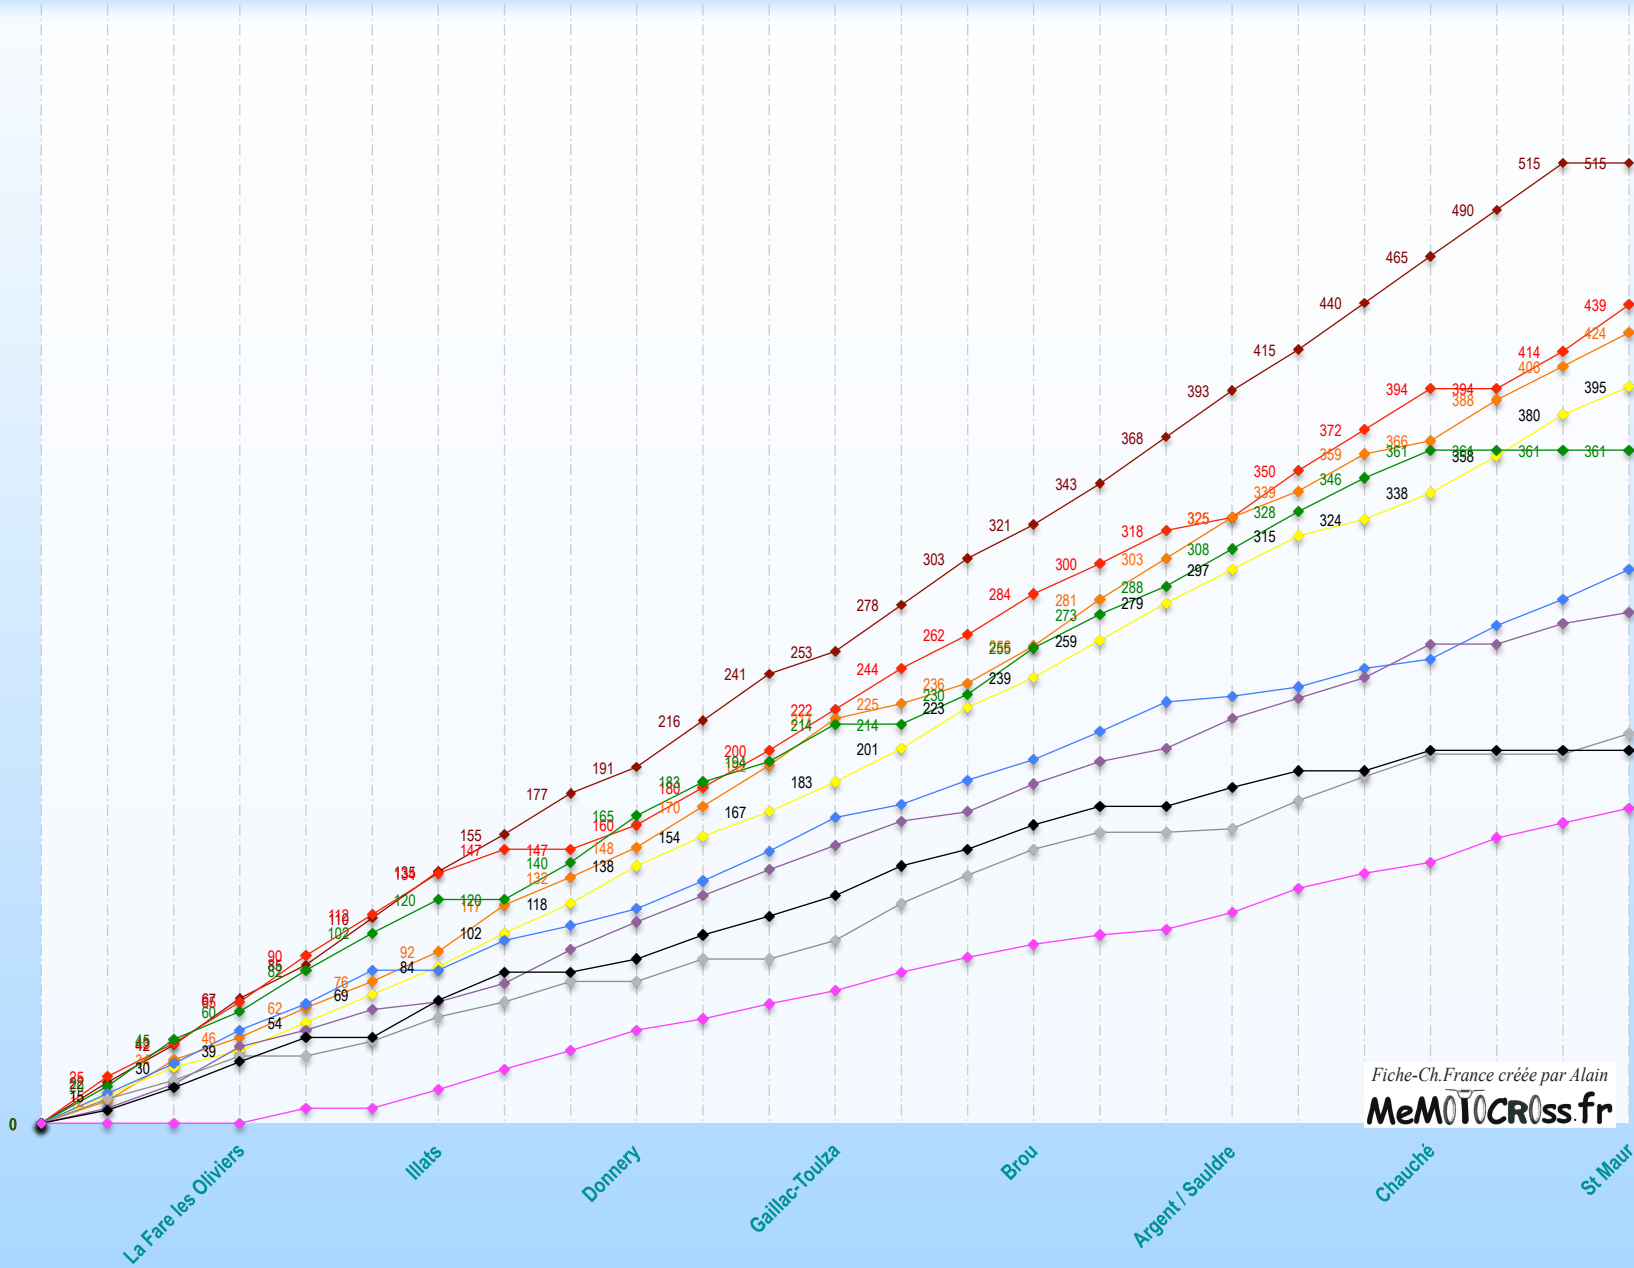

Championnat de France - Mx 85 Cadet - Top 10 - 2004

- ARANDA Grégory
- MUSQUIN Marvin
- SOUBEYRAS Cedric
- BELLINO Mathias
- ALLETRU Axel
- RATIER Rémy
- LLAMAS Kevin
- DANE Glenn
- CHATELAIN Kevin
- CHASTEL Killian

Fiche-Ch.France créée par Alain
MeMOTOcross.fr