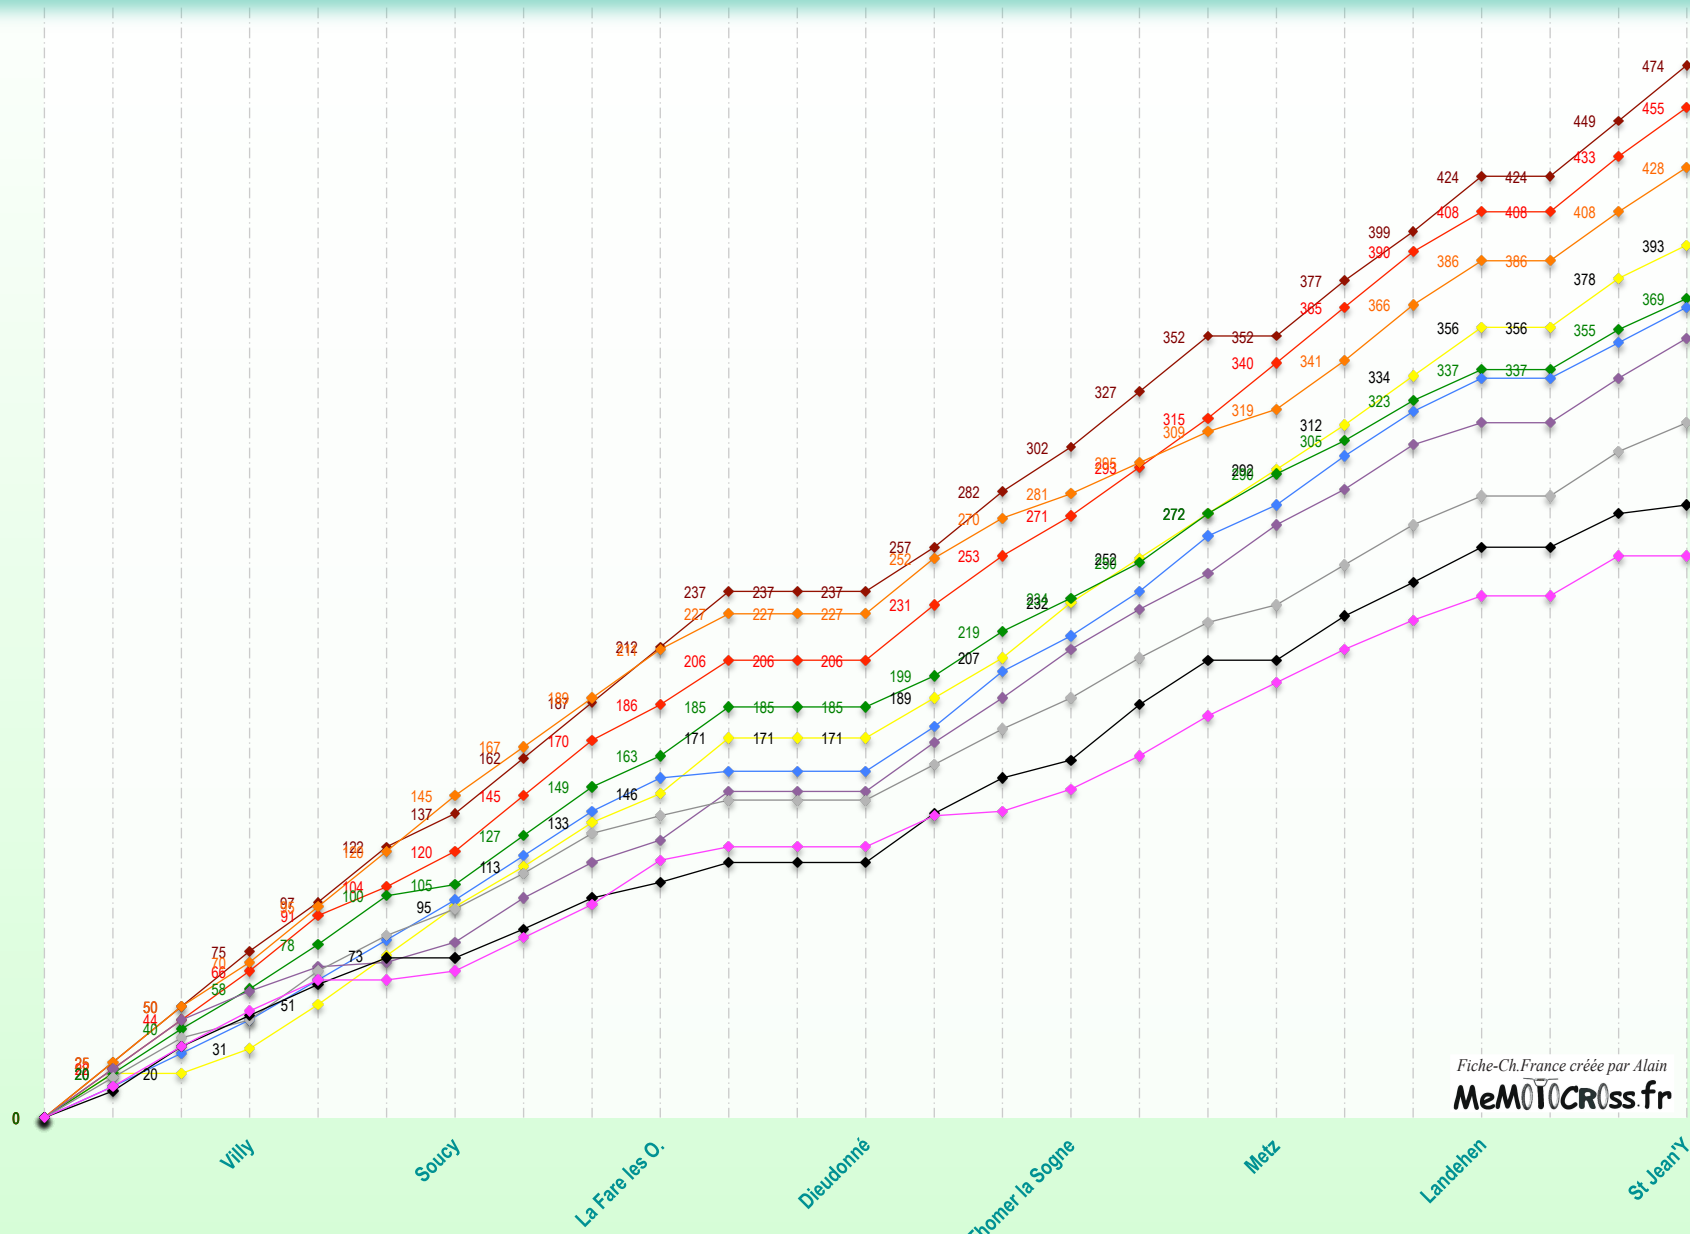

Trophée de France - Minivert 65 Educatif - Top 10 - 2004

- LACAN Jordan
- VALENTE Christopher
- ROPTIN Théo
- DELANGE Maxime
- NOUGARET Kévin
- CHARPENTIER Anthony
- GRAULUS Damon - BE
- STEFANNI Gino
- LETELLIER Arnaud
- CHARLES Frédéric

Fiche-Ch.France créée par Alain
MeMOTOcross.fr

TROPHÉE de FRANCE Minivert 85 Educatif - 2004				CF mV 1	CF mV 2	CF mV 3	CF mV 4	CF mV 5	CF mV 6	CF mV 7	CF mV 8	Statistiques manches								
				Villy	Soucy	La Fare les O.	Dieudonné	Thomer la Sogne	Metz	Landehen	St Jean'Y									
				(89)	(89)	(13)	(60)	(27)	(57)	(22)	(17)									
Clt	Pts	Pilote	Moto	14-mars	18-avr.	2-mai	9-mai	13-juin	27-juin	22-août	29-août	1e	2è	3è	0 pt	+				
1	351	CLERMONT Jason		25	25	25	25	25	22	22	15	25	20				8	3	2	
2	271	TIXIER Jordi			20	12	12	25	15	18	25	14	10				2	2	4	1
3	268	KAPPEL Robin		12	22	22	7	20	6	25	20	22					2	4	4	1
4	252	JAULIN Sullivan		25	22	18	11	18	12	20	25	13	14				2	1	1	1
5	249	GITON Bastien		22	15	10	22	22	20	25	14	6	25				2	3	1	1
6	246	FIQUENEL Morgan		15	13	8	22	10	13	16	20	8	16					3	1	
7	246	MARTINEZ Jonathan		20	16	20	18	20	11	20	3	10	2				1	1	4	
8	243	MICALIEFF Pierre					15	13	18	22	22	15	15				3	3	1	
9	236	REGNER Melvin		16	11	15	14	22	16	11	13	1	25				2	2		
10	225	FERRANDIS Dylan		22	25	13	8			18	18	11	1				2	2	2	2
11	220	LECHAPTOIS Marc		20	15	9	10	8	8	13	14	7	22				1	1	2	
12	217	BERTRAND Gaétan		14	14	16	7	16	10	14	11	12	22	2è manche et finales annulées				1		
13	200	BORMAS Mike		12	20	11	25	15	25	16	12		16				2		1	3
14	198	LEBEAU Cyril		13	12	7	20		7	11	16	20	18					2	1	
15	180	MAILLARD Boris		15	18	14	11	18		12	15	3	15							18
16	164	REY Marvin		13			16	14		15	16	16	3						3	16
17	143	MULLER Arthur		16	12		20	12	5		13	18	12						1	4
18	130	VENIAT Steve		18	16	6	16	16	14	13	11		20					1	1	
19	124	BONNESSET Kevin		18	13	5	13	10	2	6			13						4	18
20	123	COEN Jérémy		10	9	2	18	14	9										1	18
21	113	AUBIN Arnaud		14	18	4	15	9		8			7						6	18
22	105	GUERIN Frédéric		5	8		14	11		14	7	5							2	16
23	97	HUGOUNET Hendrick		11	10		13	11		10	5		9						3	13
24	85	LOUDIN Pierre		8						7			12						5	18
25	84	FEASSON Josselin		11	7		6			4	9		7						4	12
26	80	DE SAINT ETIENNE Ludwig		2	14					8	18		3						3	18
27	61	LEGLISE Alexandre		8	8		9	13	4		8		11						3	13
28	57	CHANSEAUD Damien		3	5		6	6		7	2								5	11
29	55	PIERRE Thibault			2		2			3	3		18						7	18
30	52	GRIZAUD Alexandre		6			12	2	3										5	13
31	51	GAILLARD Stanislas			1		9	5		5	10		14						5	14
32	50	VANDER Maxime		10	6	1	3			1	12	4							4	13
33	49	BRON-FONTANAZ Maeli		6	9		1	3		6			2						5	9
34	48	GASTAUD Thomas		7	11					9	10	2	9						1	11
35	46	BERTRAND Johan					15	22	9									1		
36	42	MULLER Thomas			3		8	4			4		10						8	10
37	40	LETEVE Nicolas		9	5		4	9		5									7	9
38	39	DEGOUSSEE Arnaud		4			10	12		4	5		4						4	12
39	38	TURMO Baptiste								7	4		11						2	11
40	38	BURLET Jeff		7	3					2	1		1						4	10
41	35	PERRET Maximilien		4	10		4												5	10
42	34	CHARRAULT Antoine		2			2	15	1										4	15
43	33	ZAJFERT Xavier		5	2		3	7		10	6								4	10
44	31	COLLIN Arnaud								9			13						6	13
45	31	SUTHERLAND Steven					8			6			6						2	9
46	29	GUIRAUD Alexis					5			2	6		5						4	7
47	23	RENAULT LUYA Damien		1			5			2	6		5	2è manche et finales annulées					8	6
48	20	MASSON Thomas					1			1	2								6	6
49	19	EGLER Tanguy					1												10	7
50	17	ROUMAT Nathalie								9	8								1	9

En attente
de résultats

En attente
de résultats