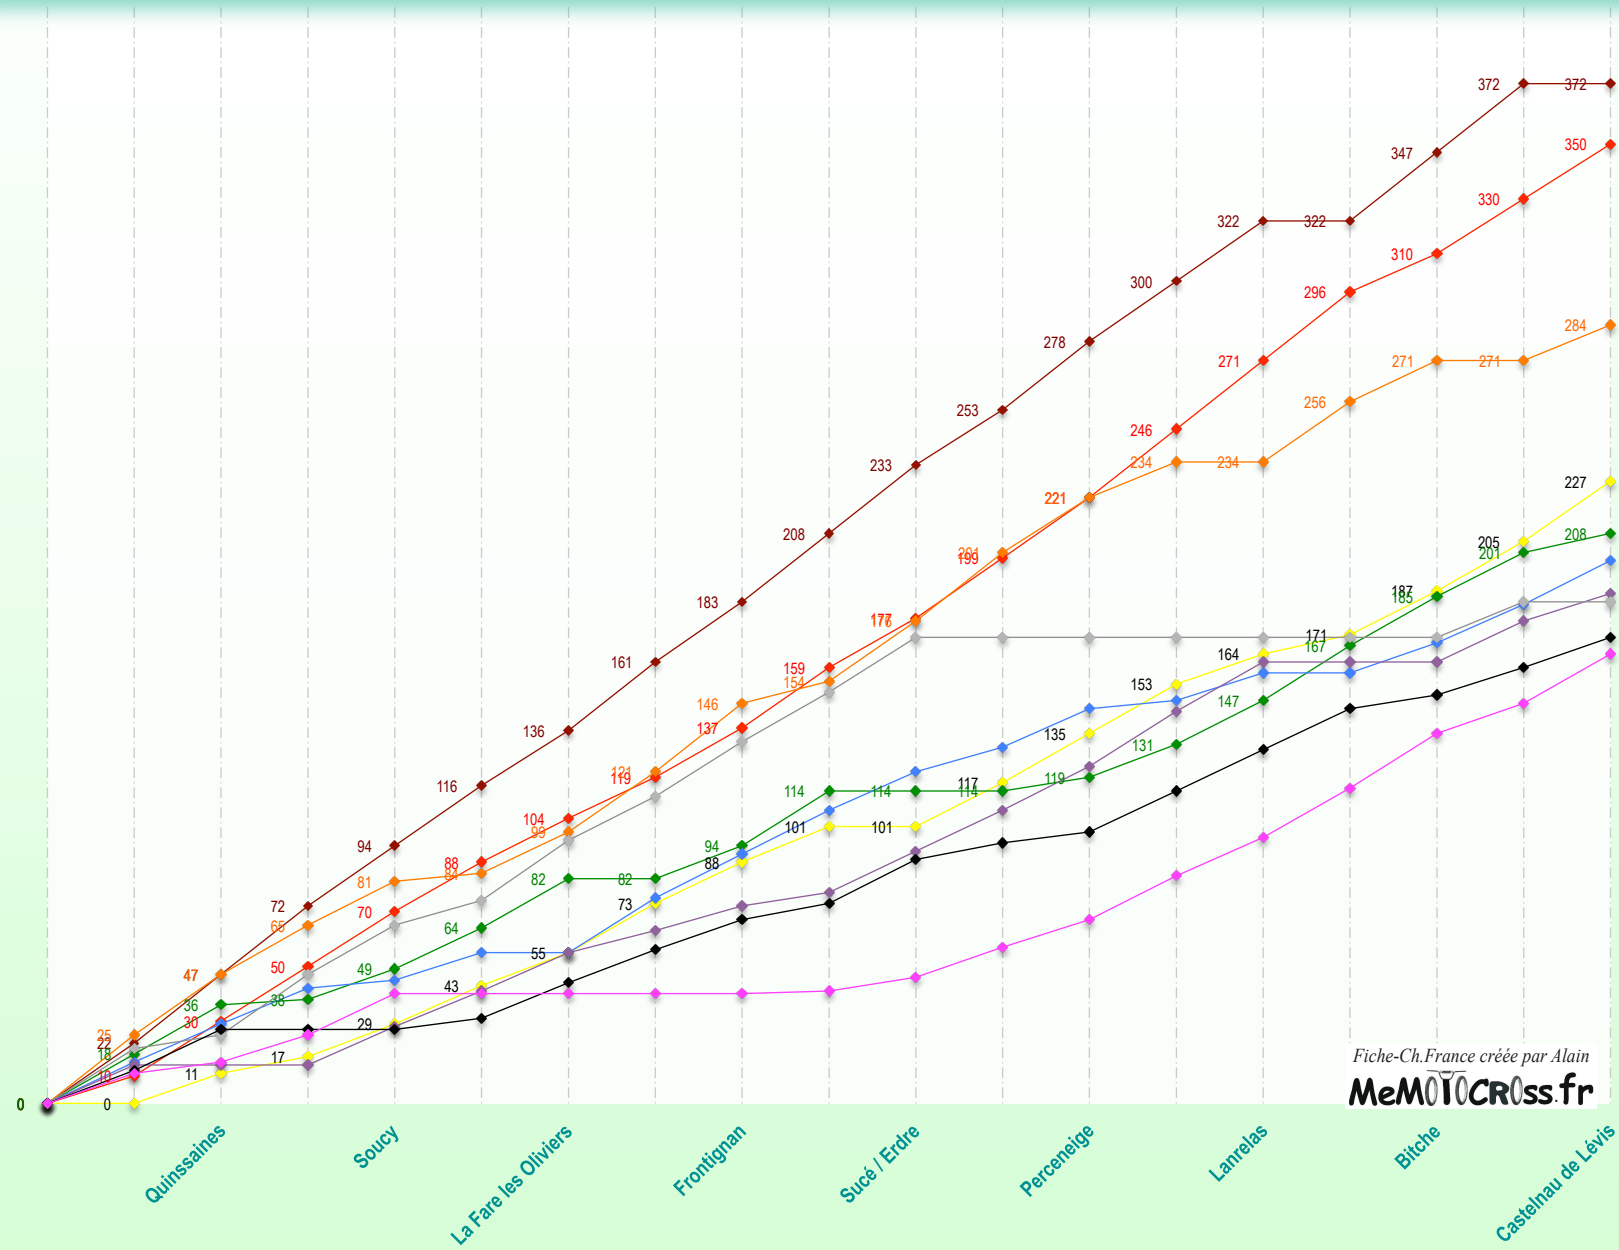

Trophée de France - Minivert 85 Minime - Top 10 - 2005

- LARRIEU Loïc
- HERON Damien
- RAMETTE Thomas
- LENOIR Steven
- LAFONT Yohan
- BEAUGENDRE Jordan
- ADAM David
- LEPINE Loïc
- BOUTY Alexandre
- FURA Richard

Fiche-Ch.France créée par Alain
MEMOTOCROSS.fr