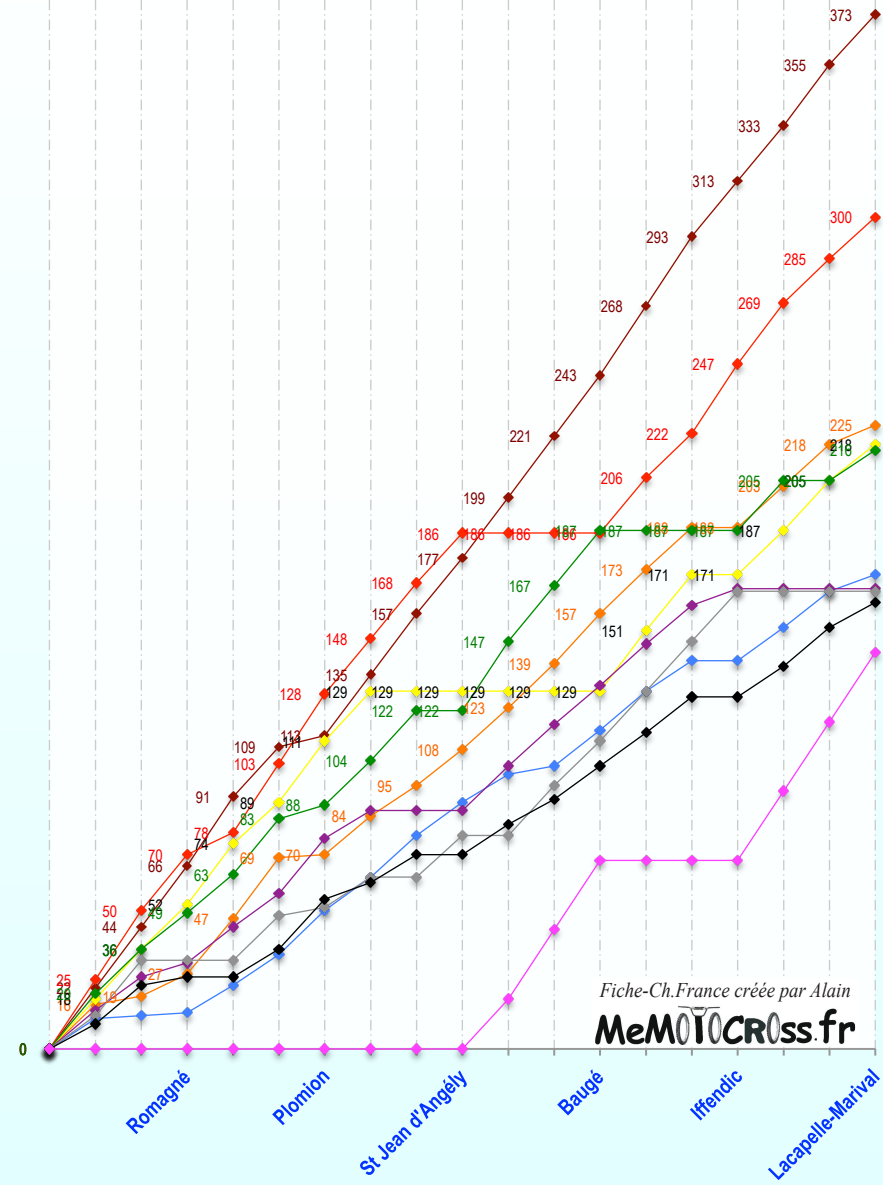

Championnat de France - Mx1 Elite - Top 10 - 2006

- LEURET Pascal
- COULON Cyrille
- TURPIN Vincent
- MARTIN Christophe
- VANNI Julien
- BERTHOME Vincent
- GRELIER Aurélien
- ALLIER Thomas
- EMERY Maxime
- PICHON Mickaël