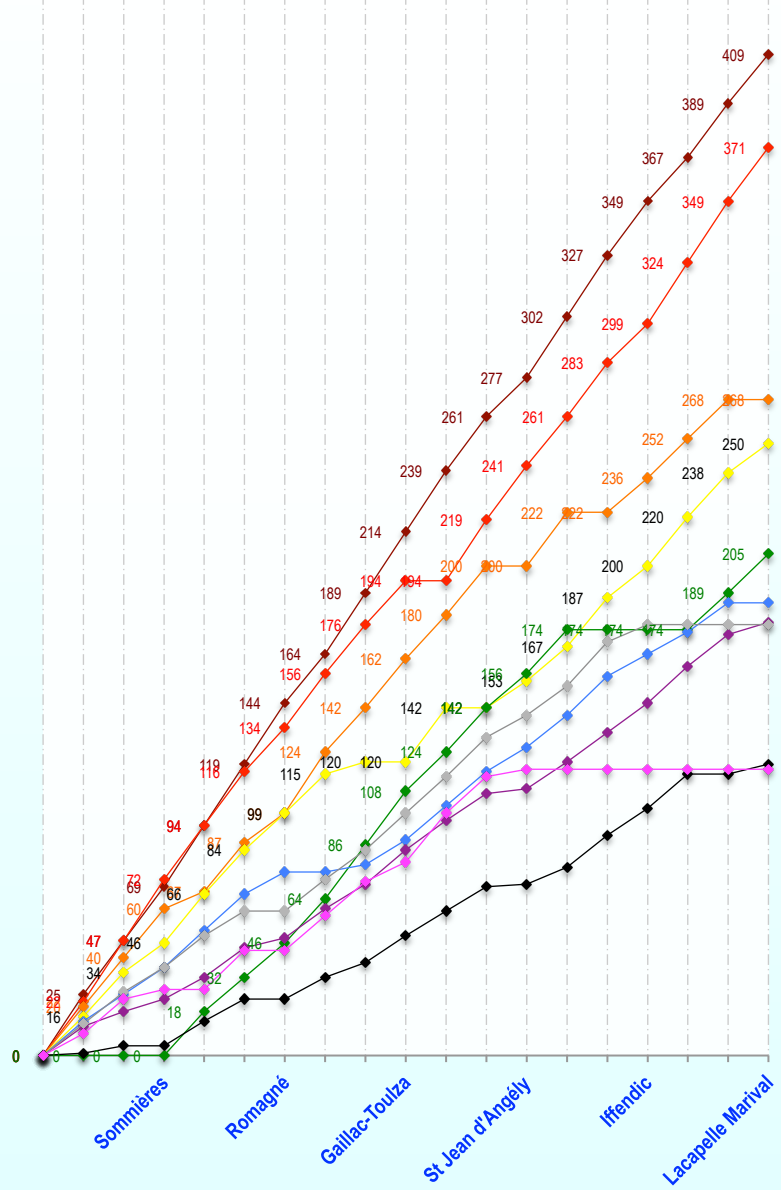

Championnat de France - Mx2 Elite - Top 10 - 2006

- POURCEL Sébastien
- POURCEL Christophe
- AUBIN Nicolas
- RENET P. Alexandre
- BOISSIERE Anthony
- ANNELOT Rémy
- ROUX Timothy
- DEMARTIS Stéphane
- MARILLIER Johan
- FROSSARD Steven